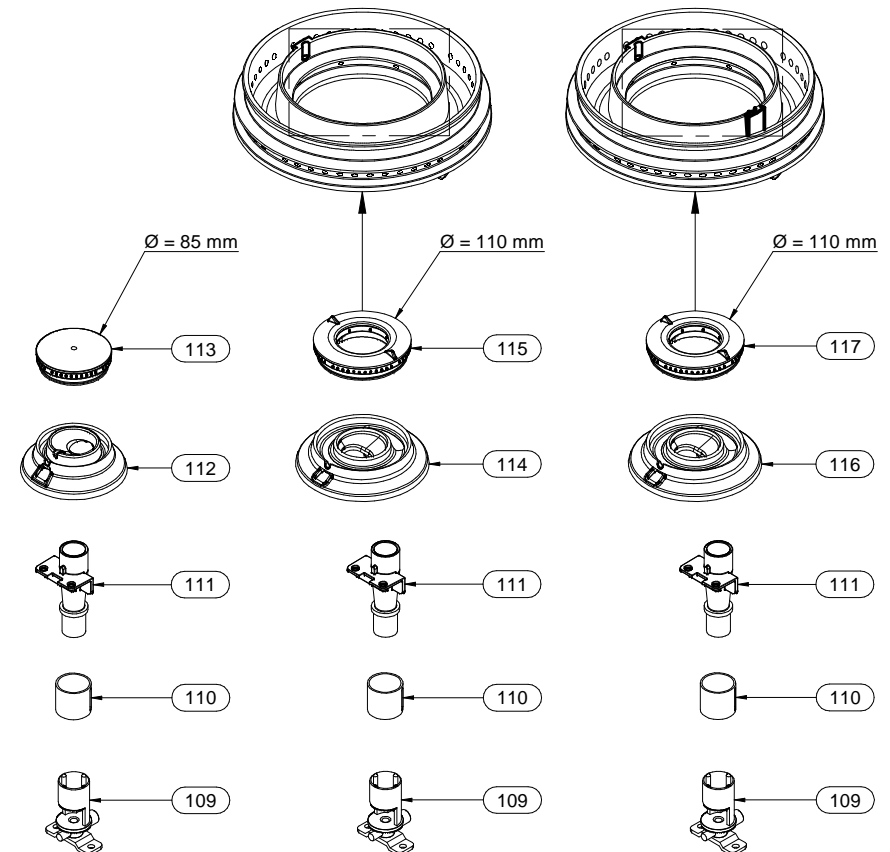

Mod./Type: **_70/80 TPG... - _70/... TP...G... - _90/... TP...G...**

cod./num. 2531657.00

EXTREME

data/date: 20/05/2014

Mod./Type: **_70/40 TPG... - _70/... TP...G... EXTREME**

cod./num. 2531667.00

_90/40 TPG... - _90/... TP...G... EXTREME