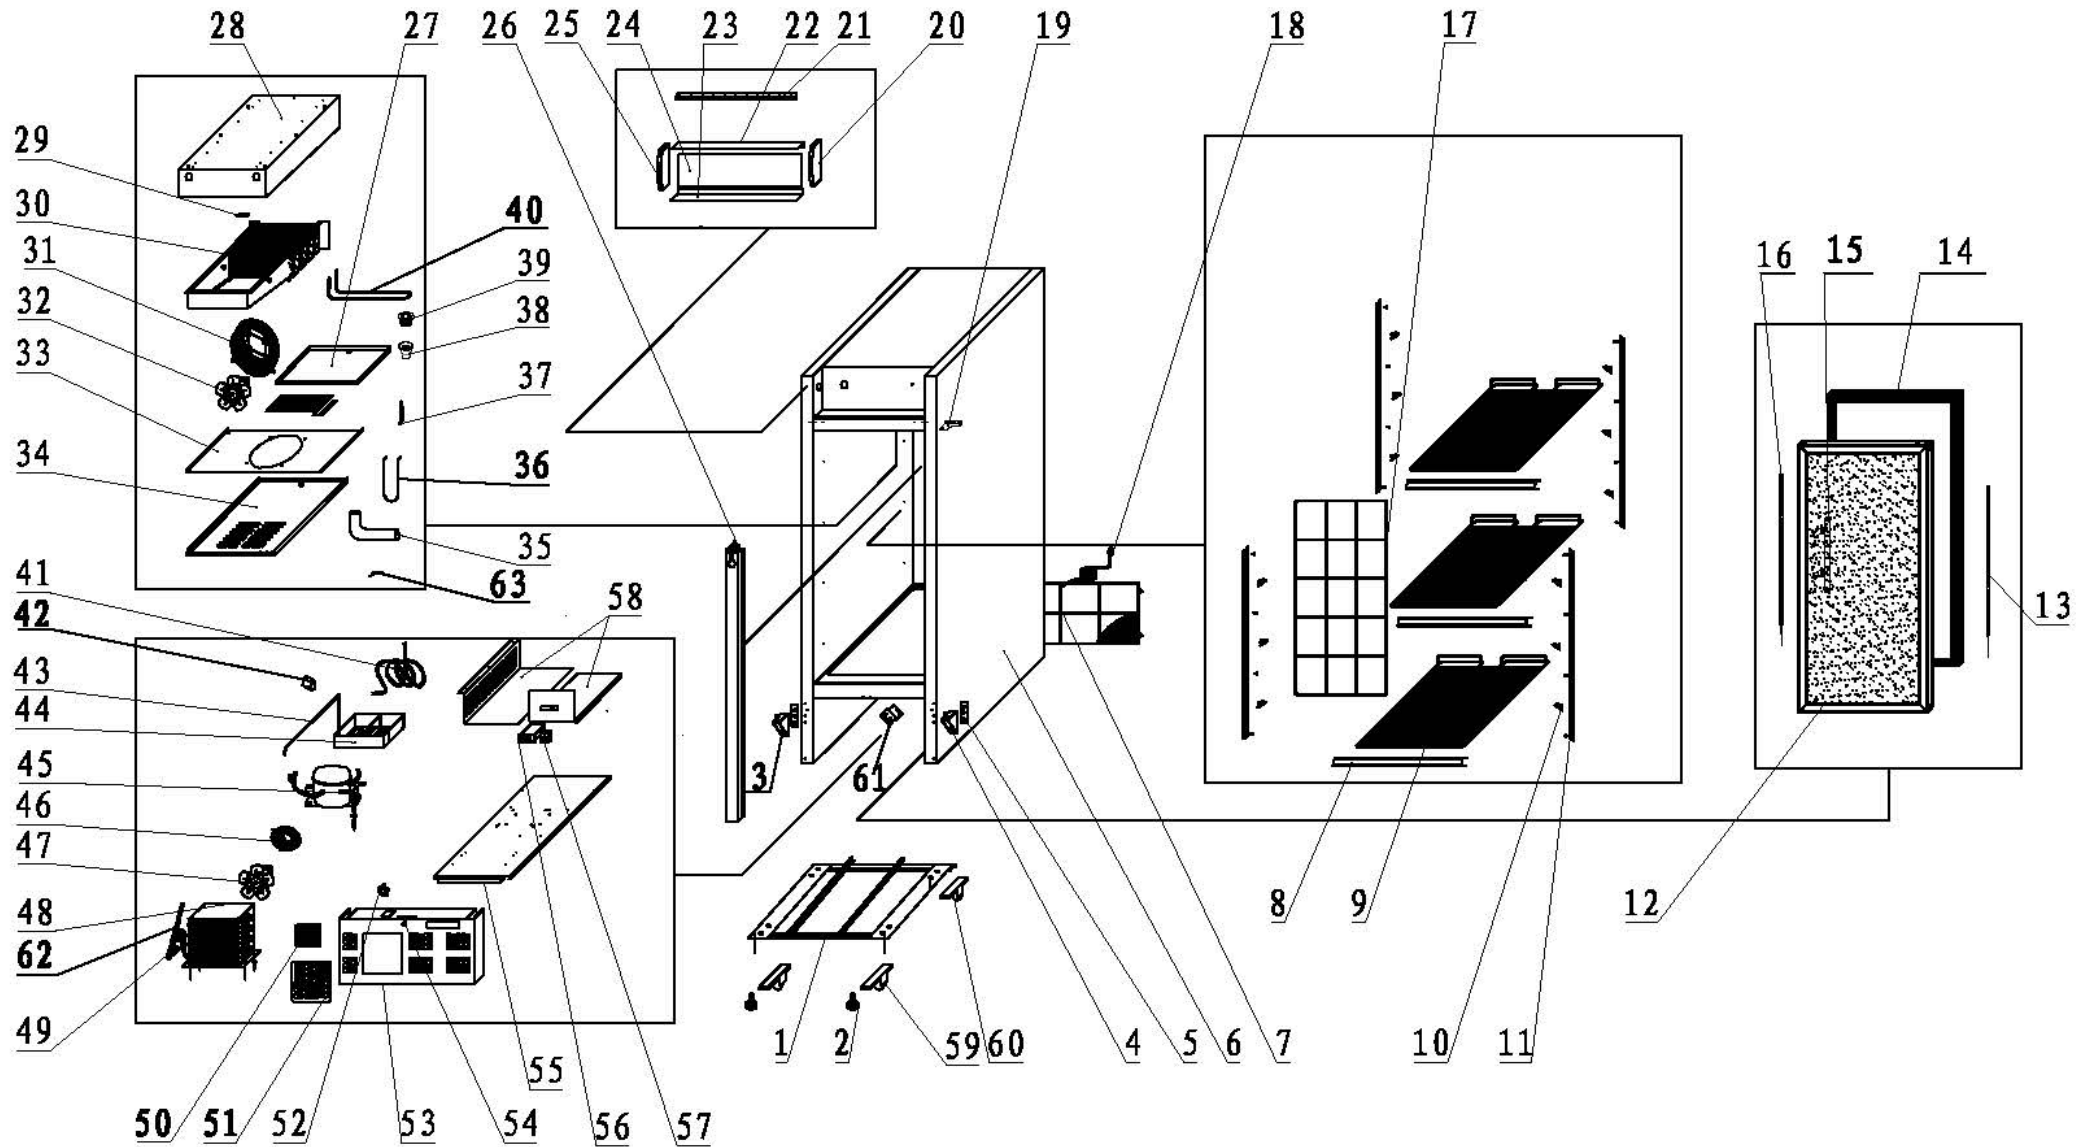

Machine	Explode	Code	Description
GH506 - Polar Upright Display Freezer 412Ltr White	1		Support of Unit Board
GH506 - Polar Upright Display Freezer 412Ltr White	2	AF833	Feet
GH506 - Polar Upright Display Freezer 412Ltr White	59		Front Wheel
GH506 - Polar Upright Display Freezer 412Ltr White	60		Back Wheel
GH506 - Polar Upright Display Freezer 412Ltr White	3		AF873
GH506 - Polar Upright Display Freezer 412Ltr White	4	AF872	Down Hinge Right
GH506 - Polar Upright Display Freezer 412Ltr White	5		Washer of Down Hinge
GH506 - Polar Upright Display Freezer 412Ltr White	6		Body
GH506 - Polar Upright Display Freezer 412Ltr White	7		Unit Room Cover
GH506 - Polar Upright Display Freezer 412Ltr White	8		Label Plate
GH506 - Polar Upright Display Freezer 412Ltr White	9	AF802	Shelf
GH506 - Polar Upright Display Freezer 412Ltr White	10	AD413	K Shape Clip
GH506 - Polar Upright Display Freezer 412Ltr White	11	AF821	Shelf Support
GH506 - Polar Upright Display Freezer 412Ltr White	12		Glass Door Right
GH506 - Polar Upright Display Freezer 412Ltr White	13	AH317	LED Strip Right
GH506 - Polar Upright Display Freezer 412Ltr White	14	AF803	Door Seal
GH506 - Polar Upright Display Freezer 412Ltr White	15		Handle
GH506 - Polar Upright Display Freezer 412Ltr White	16	AH318	LED Strip Left
GH506 - Polar Upright Display Freezer 412Ltr White	17		Back Grids
GH506 - Polar Upright Display Freezer 412Ltr White	18	AG554	Plug
GH506 - Polar Upright Display Freezer 412Ltr White	19	AD910	Door Hinge Up Right
GH506 - Polar Upright Display Freezer 412Ltr White	20	AF816	Top Lamp Side Support Right
GH506 - Polar Upright Display Freezer 412Ltr White	22		Top Lamp Top Support
GH506 - Polar Upright Display Freezer 412Ltr White	23		Top Lamp Bottom Support
GH506 - Polar Upright Display Freezer 412Ltr White	24		Top Lamp Cover
GH506 - Polar Upright Display Freezer 412Ltr White	25		Top Lamp Side Support Left
GH506 - Polar Upright Display Freezer 412Ltr White	21		
GH506 - Polar Upright Display Freezer 412Ltr White	26		Suction Pipe Cover
GH506 - Polar Upright Display Freezer 412Ltr White	27	AF809	Evaporator Water Pan
GH506 - Polar Upright Display Freezer 412Ltr White	28		Fixed Board of Evaporator
GH506 - Polar Upright Display Freezer 412Ltr White	29	AA639	Sensor Fixed Clip
GH506 - Polar Upright Display Freezer 412Ltr White	30	AF811	Evaporator
GH506 - Polar Upright Display Freezer 412Ltr White	31		Basket Guard Grill
GH506 - Polar Upright Display Freezer 412Ltr White	32		Circle Fan
GH506 - Polar Upright Display Freezer 412Ltr White	32		Fan Blade
GH506 - Polar Upright Display Freezer 412Ltr White	33		Fan Support
GH506 - Polar Upright Display Freezer 412Ltr White	34		Circle Fan Cover
GH506 - Polar Upright Display Freezer 412Ltr White	35		Water Pipe
GH506 - Polar Upright Display Freezer 412Ltr White	36	AF820	Protector for Heating Element
GH506 - Polar Upright Display Freezer 412Ltr White	37	AF806	Water Pipe Heater
GH506 - Polar Upright Display Freezer 412Ltr White	38		Internal Water Pipe Nut
GH506 - Polar Upright Display Freezer 412Ltr White	39		Outside Water Pipe Bolt
GH506 - Polar Upright Display Freezer 412Ltr White	40	AF810	Defrost Heating Element
GH506 - Polar Upright Display Freezer 412Ltr White	41		Suction Pipe
GH506 - Polar Upright Display Freezer 412Ltr White	42	AH319	LED Transformer