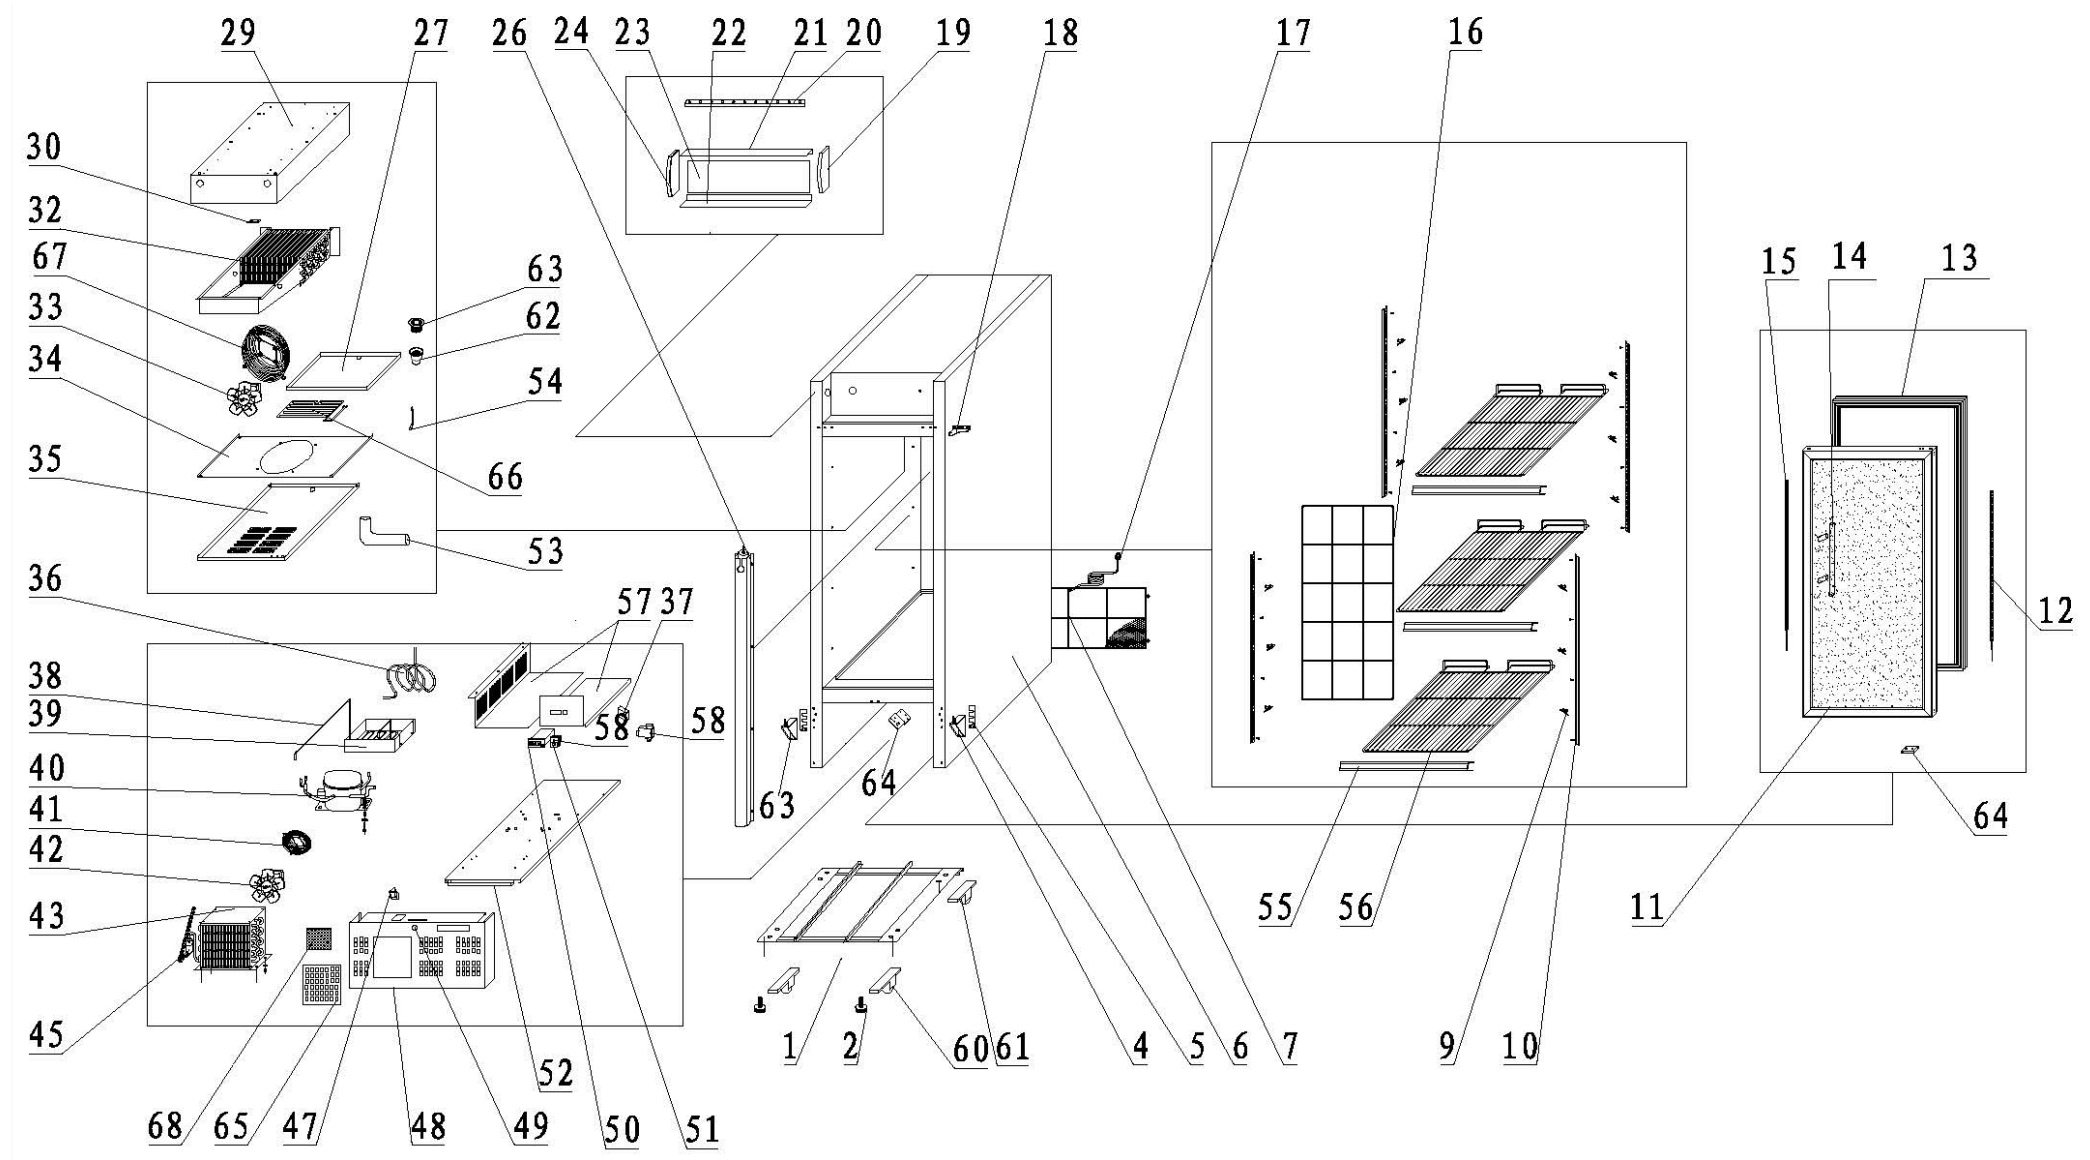

Machine	Explode	Code	Description	
GH506 - Polar Upright Display Freezer 412Ltr White	1		Support of Unit Board	
GH506 - Polar Upright Display Freezer 412Ltr White	2	AF833	Feet	
GH506 - Polar Upright Display Freezer 412Ltr White	60		Front Wheel	
GH506 - Polar Upright Display Freezer 412Ltr White	61		Back Wheel	
GH506 - Polar Upright Display Freezer 412Ltr White	3		AF873	Down Hinge Left
GH506 - Polar Upright Display Freezer 412Ltr White	4	AF872	Down Hinge Right	
GH506 - Polar Upright Display Freezer 412Ltr White	5		Washer of Down Hinge	
GH506 - Polar Upright Display Freezer 412Ltr White	6		Body	
GH506 - Polar Upright Display Freezer 412Ltr White	7		Unit Room Cover	
GH506 - Polar Upright Display Freezer 412Ltr White	9	AD413	K Shape Clip	
GH506 - Polar Upright Display Freezer 412Ltr White	10	AF821	Shelf Support	
GH506 - Polar Upright Display Freezer 412Ltr White	11		Glass Door Right	
GH506 - Polar Upright Display Freezer 412Ltr White	12	AH317	LED Strip Right	
GH506 - Polar Upright Display Freezer 412Ltr White	13	AF803	Door Seal	
GH506 - Polar Upright Display Freezer 412Ltr White	14		Handle	
GH506 - Polar Upright Display Freezer 412Ltr White	15	AH318	LED Strip Left	
GH506 - Polar Upright Display Freezer 412Ltr White	16		Back Grids	
GH506 - Polar Upright Display Freezer 412Ltr White	17	AG554	Plug	
GH506 - Polar Upright Display Freezer 412Ltr White	18	AD910	Door Hinge Up Right	
GH506 - Polar Upright Display Freezer 412Ltr White	19	AF816	Top Lamp Side Support Right	
GH506 - Polar Upright Display Freezer 412Ltr White	24		Top Lamp Side Support Left	
GH506 - Polar Upright Display Freezer 412Ltr White	21		Top Lamp Top Support	
GH506 - Polar Upright Display Freezer 412Ltr White	22		Top Lamp Bottom Support	
GH506 - Polar Upright Display Freezer 412Ltr White	23		Top Lamp Cover	
GH506 - Polar Upright Display Freezer 412Ltr White	20			Top LED Lamp
GH506 - Polar Upright Display Freezer 412Ltr White	26		Suction Pipe Cover	
GH506 - Polar Upright Display Freezer 412Ltr White	27	AF809	Evaporator Water Pan	
GH506 - Polar Upright Display Freezer 412Ltr White	29		Fixed Board of Evaporator	
GH506 - Polar Upright Display Freezer 412Ltr White	30	AA639	Sensor Fixed Clip	
GH506 - Polar Upright Display Freezer 412Ltr White	32		Evaporator(R290)	
GH506 - Polar Upright Display Freezer 412Ltr White	33		Circle Fan	
GH506 - Polar Upright Display Freezer 412Ltr White	33		Fan Blade	
GH506 - Polar Upright Display Freezer 412Ltr White	34		Fan Support	
GH506 - Polar Upright Display Freezer 412Ltr White	35		Circle Fan Cover	
GH506 - Polar Upright Display Freezer 412Ltr White	36		Suction Pipe	
GH506 - Polar Upright Display Freezer 412Ltr White	37	AH319	LED Transformer	
GH506 - Polar Upright Display Freezer 412Ltr White	38		Evaporate Pipe	
GH506 - Polar Upright Display Freezer 412Ltr White	39	AF875	Water Box	
GH506 - Polar Upright Display Freezer 412Ltr White	40	AF825	Compressor(R404a)	
GH506 - Polar Upright Display Freezer 412Ltr White	40	AH013	Compressor(R290)	
GH506 - Polar Upright Display Freezer 412Ltr White	41	AA658	Basket Guard Grills	
GH506 - Polar Upright Display Freezer 412Ltr White	42		Condenser Fan	
GH506 - Polar Upright Display Freezer 412Ltr White	42		Condenser Fan Blade	
GH506 - Polar Upright Display Freezer 412Ltr White	43	AB868	Condenser	
GH506 - Polar Upright Display Freezer 412Ltr White	45	AF800	Filter Drier