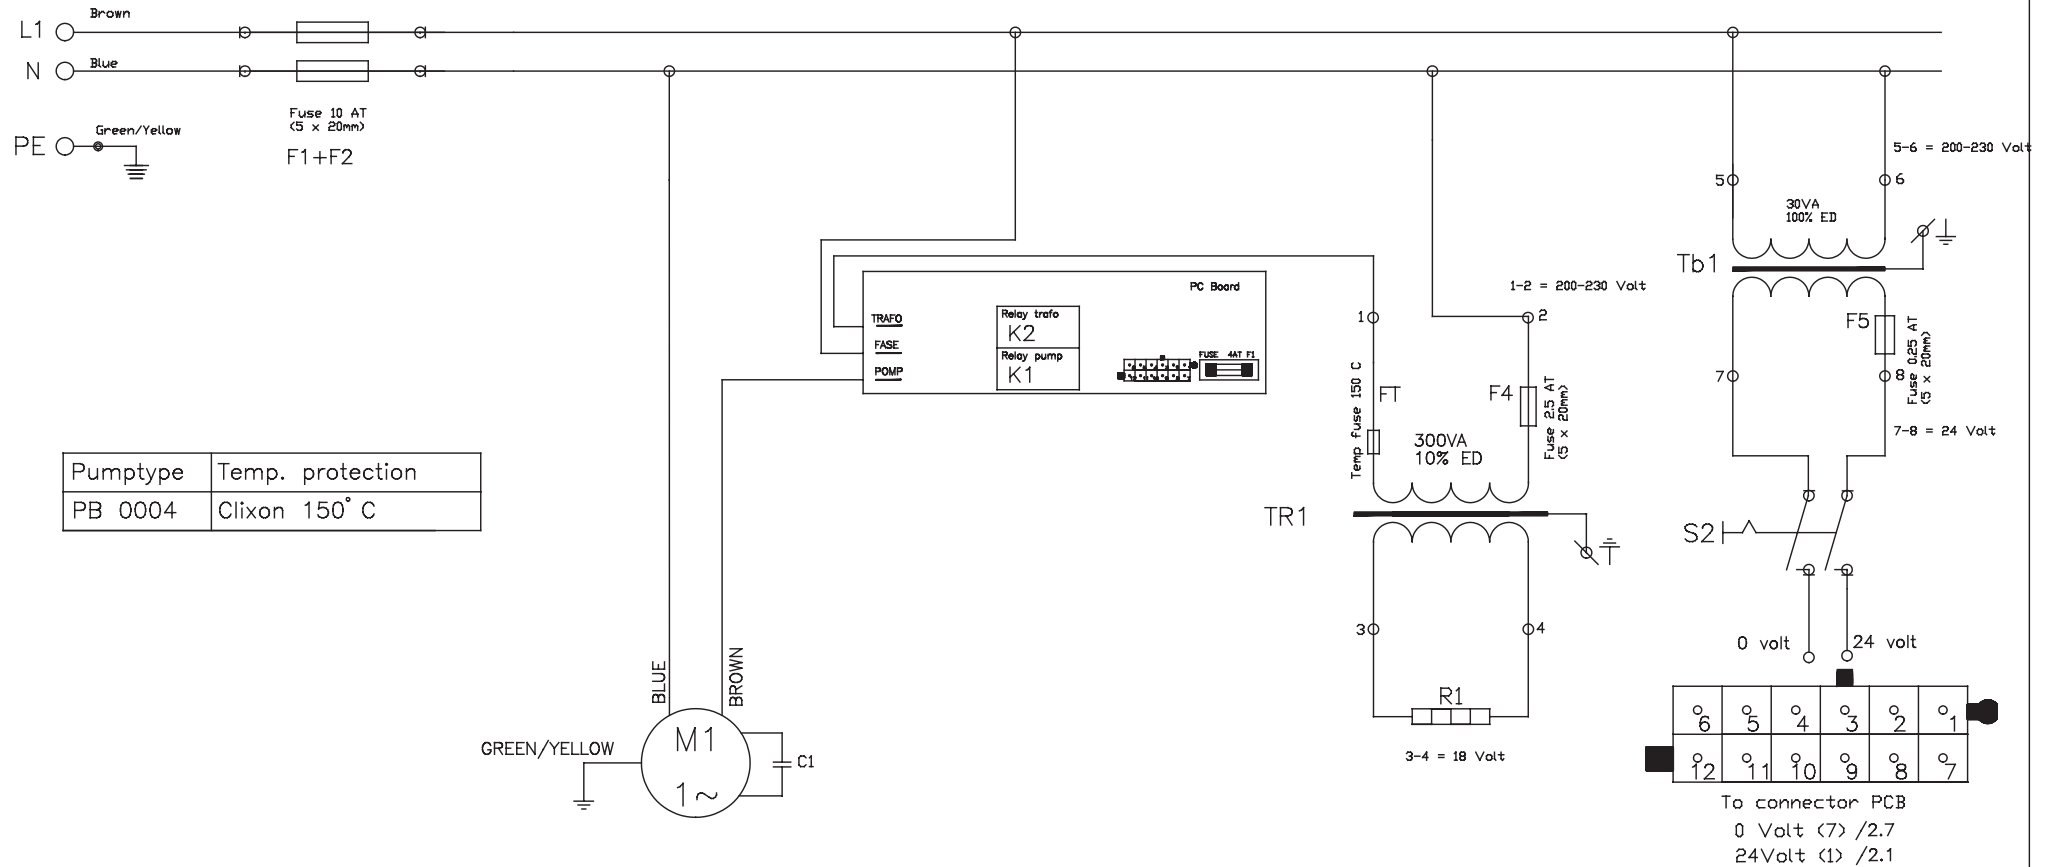

1	2	3	4	5	6
MAIN SUPPLY	MAIN FUSE	MOTOR	MAIN POWER SUPPLY FOR PCB	SEALTRANSFORMER	CONTROL TRANSFORMER
L1 N	F1, F2	M1	POWER SUPPLY FOR SEAL TRAF0	TR1	Tb1
			PHASE	SEAL BAR	MAIN SWITCH
			POWER SUPPLY FOR PUMP	R1	S2

Pumptype	Temp. protection
PB 0004	Clixon 150° C

H				Datum	Naam
G			Getek.	01.01.09	MD
F			Gecon.	27.01.09	RVD
E			Type:		
D			Span.	220/230	V
C			Fasen	1	~
B			Freq.	50/60	Hz
A			Tolerantie op vrije maten		
REV	Revisie	Datum	Ini.	volgens DIN 7168 : m	

Benaming:  
 connection diagram Mini Jumbo main power supply

**Diverso**  
 by Diamond

Tekening nummer:  
 page 1-2  
 Artikel nummer:  
 MJ(es) 220/230V

Vervang. van:

Verval. voor: