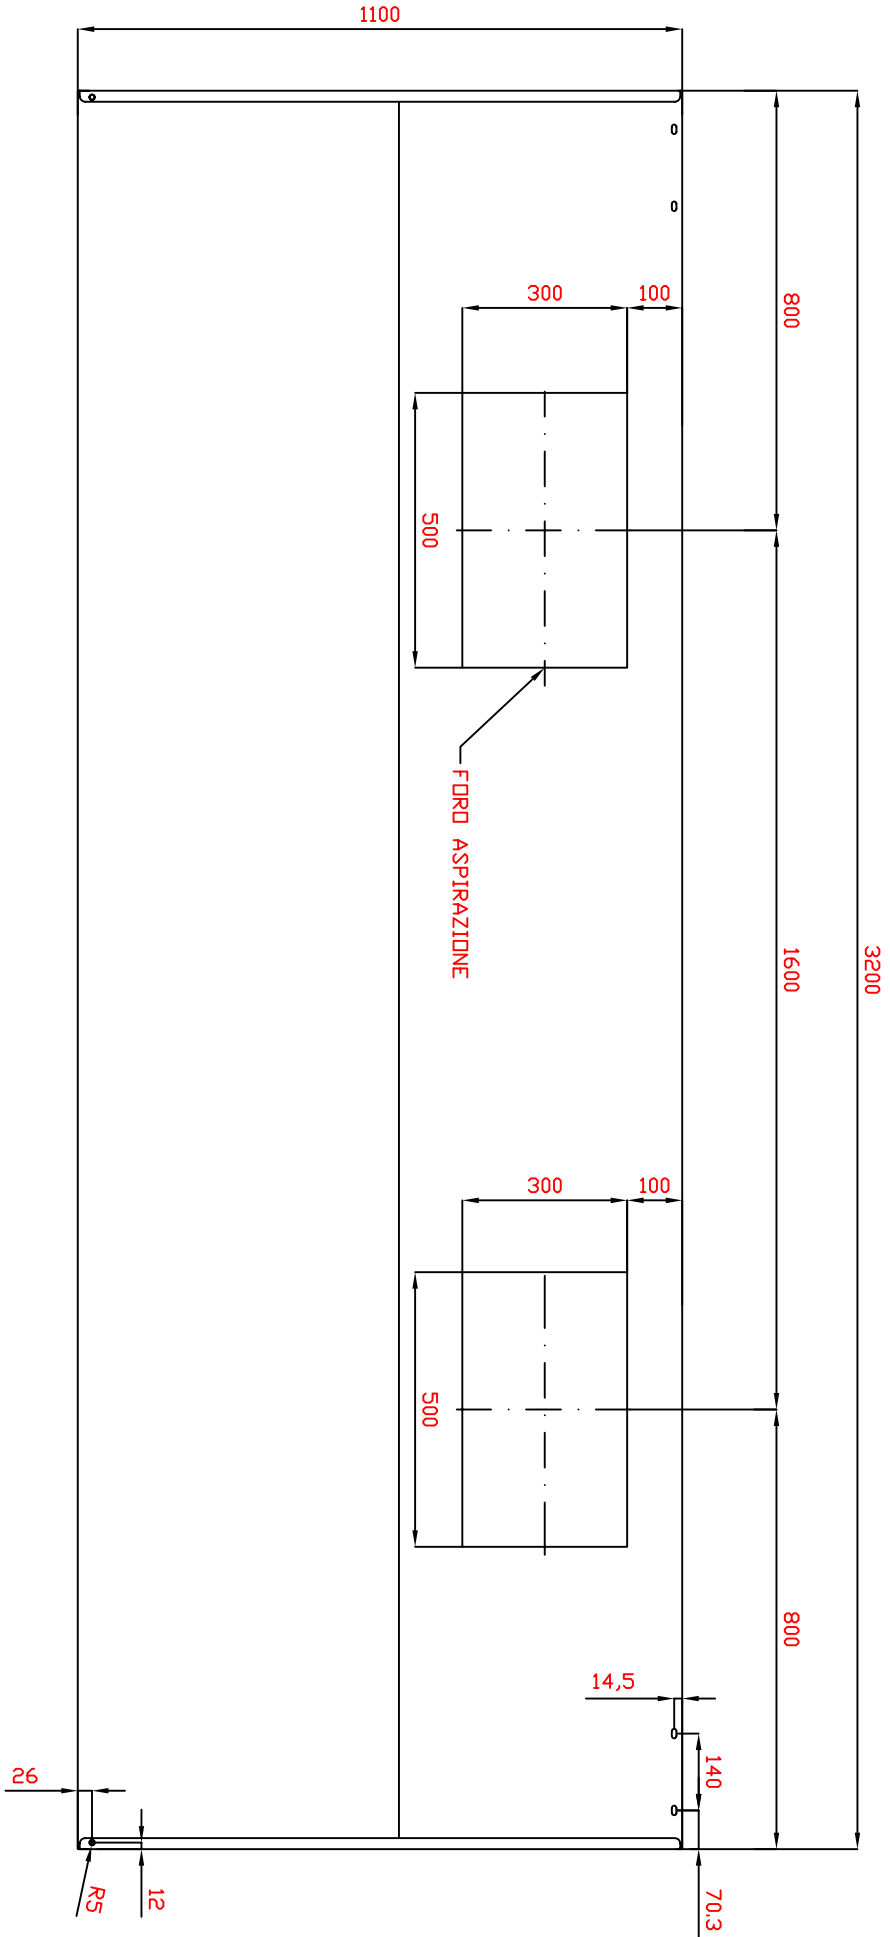

01/2012

Mod: KUP3211

Production code: CP1132BB

Diamond
catering equipment

VISTA SUPERIORE

Rev.	descrizione della revisione				Data	approvato da
cliente :	Foglio A3	1 di 1	Rif:			PZ
Progettato da :	Data :		Nome File :	Tol. Gen. ± 0.5	Scala	Peso :
				1 : 10	1 : 10	
Descrizione :	CPB1132BB			SV:		Finitura :
				DF:		MAT:

Percorso :