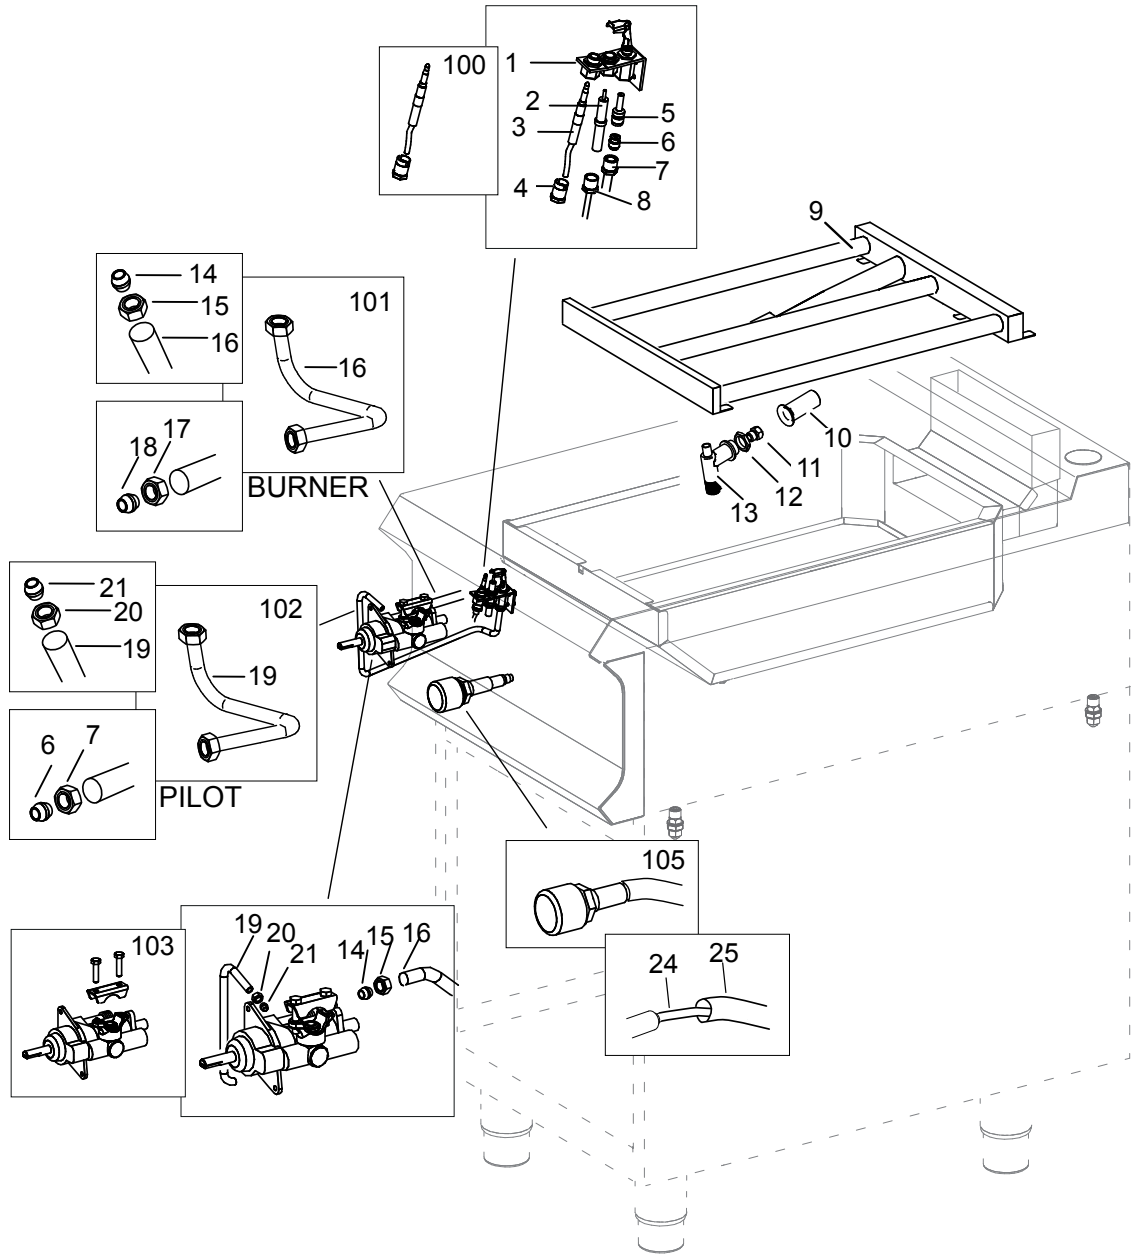

As Informações e desenhoS podem estar um pouco diferente da realidade e são puramente indicativas. O fabricante pode modificar estas informações a qualquer momento sem aviso prévio.

<b>Nr.</b>	<b>Code</b>	<b>Title</b>	<b>Suggère</b>
1.	202046	GRILLE POUR CHEMINEE	
3.	200787	BOUCHON	
4.	201769	PLAN DE CUISSON LISSE	
5.	203325	PLAN DE CUISSON LISSE CHROME	
6.	203388	PLAN DE CUISSON RAYEE	
9.	202817	PANNEAU DE CONTROLE	
10.	203182	TIROIR POUR L'HUILE	
11.	160270	MANETTE NICKEL SATINE	
12.	202870	PANNEAU EXTÉRIEUR DE TIROIR	
15.	186337	POIGNEE BRULEUR	
16.	206048	RING THERMOSTAT 290°	
100.	ECS9005	RECHANGES CONSEILLES POUR FTBG94-98	
101.	RIC0005210	TIROIR POUR L'HUILE COMPLET	
102.	RIC0005335	RALLONGE DRAINER D-PRO700/900	

<b>Nr.</b>	<b>Code</b>	<b>Title</b>	<b>Suggère</b>
1.	RTCP800034	VEILLEUSE SIT, 1 VOIE (CIBLE)	✓
2.	RTCP800033	BOUGIE ALLUMAGE Ø 7X44 LONGUEUR 68MM	✓
3.	RTCU700296	THERMOCOUPLE	✓
4.	RTCP800038	ECROU DE FIXAT.POUR THERMOCOUPLE CIBLE	✓
5.	INIETTORE	VOIR MANUEL GICLEURS	
6.	RTCU800183	BICONE D.6 MM.11	✓
7.	RTCU800182	CALOTTE D.6 NOIR ALTURA 11 MM.	✓
8.	RTCU900215	ECROU DE FIXAT.DE BOUGIE DE PRECHAUF.SIT	✓
9.	203054	BRULEUR	✓
10.	174389	REGULATEUR DE L'AIR BRULEUR	✓
11.	INIETTORE	VOIR MANUEL GICLEURS	
12.	RTCU900005	ECROU POUR SUPPORT GICLEUR	✓
13.	RTCU900337	SUPPORT INJECTEUR	✓
19.	202168	TUBE VEILLEUSE BRULEUR	
20.	RTCU900019	CALOTTE D.6 HAUTEUR 10,5 MM.	✓
21.	RTCU900018	BICONE D.6 MM.6	✓
24.	RTCU900384	CABLE D'ALLUMAGE FOUR	✓
25.	168890	TUBO EN SILICONE TRANSPARENT	
100.	RTCU900474-00	KIT THERMOCOUPLE	
101.	202167	TUBE DE DISTRIBUTION BRULEUR	
102.	RIC0005220	KIT TUBE PILOTE BRULEUR	
103.	RIC0004862	THERMOSTAT GAZ	✓
105.	RIC0004096	PIEZO IGNITION + CABLE D'ALLUMAGE	✓