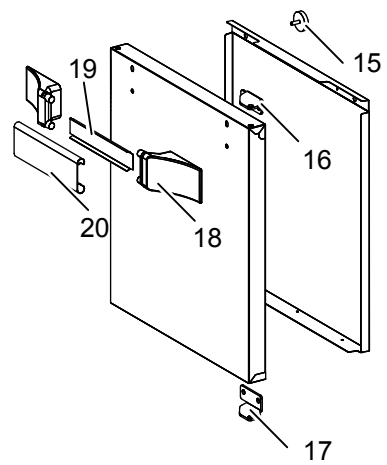

As Informações e desenhoS podem estar um pouco diferente da realidade e são puramente indicativas. O fabricante pode modificar estas informações a qualquer momento sem aviso prévio.

<b>Nr.</b>	<b>Code</b>	<b>Title</b>	<b>Suggère</b>
1.	202046	GRILLE POUR CHEMINEE	
3.	200787	BOUCHON	
4.	201769	PLAN DE CUISSON LISSE	
5.	203325	PLAN DE CUISSON LISSE CHROME	
6.	203388	PLAN DE CUISSON RAYEE	
9.	202817	PANNEAU DE CONTROLE	
10.	203182	TIROIR POUR L'HUILE	
11.	160270	MANETTE NICKEL SATINE	
12.	202870	PANNEAU EXTÉRIEUR DE TIROIR	
15.	186337	POIGNEE BRULEUR	
16.	206048	RING THERMOSTAT 290°	
100.	ECS9005	RECHANGES CONSEILLES POUR FTBG94-98	
101.	RIC0005210	TIROIR POUR L'HUILE COMPLET	
102.	RIC0005335	RALLONGE DRAINER D-PRO700/900	