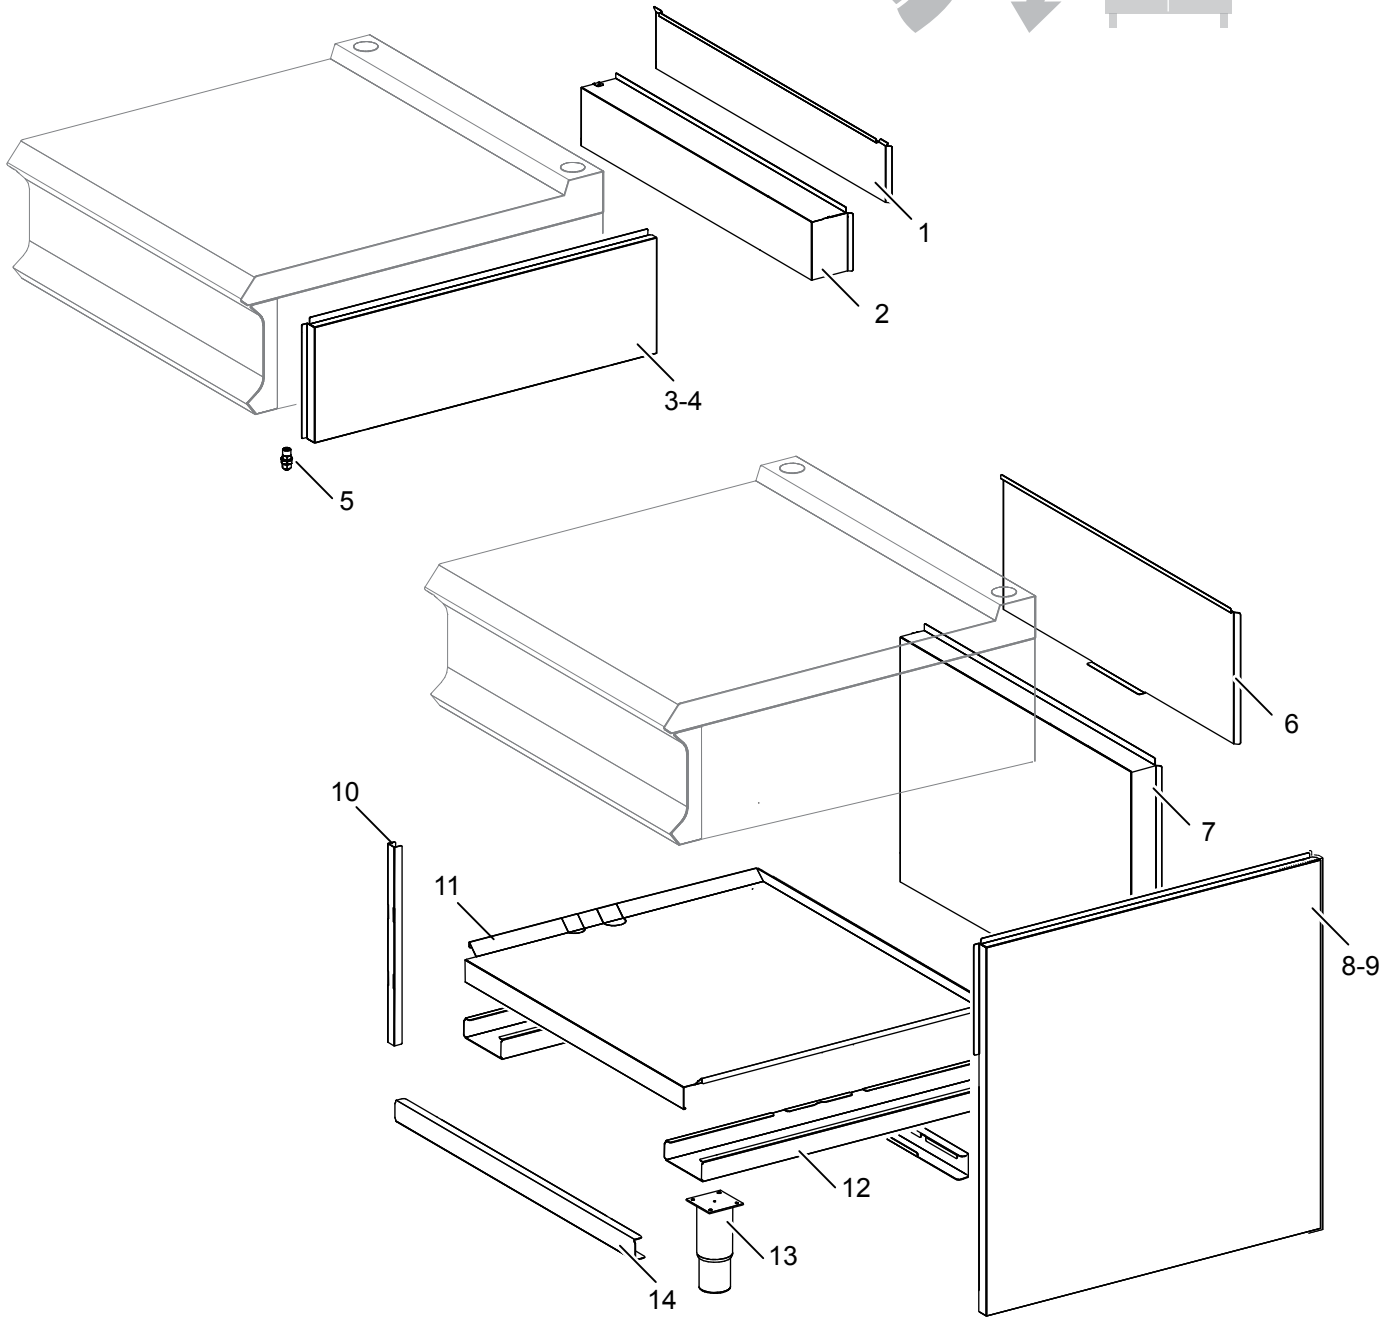

As Informações e desenhoS podem estar um pouco diferente da realidade e são puramente indicativas. O fabricante pode modificar estas informações a qualquer momento sem aviso prévio.

<b>Nr.</b>	<b>Code</b>	<b>Title</b>	<b>Suggère</b>
1.	202046	GRILLE POUR CHEMINEE	
3.	200787	BOUCHON	
4.	201769	PLAN DE CUISSON LISSE	
5.	203325	PLAN DE CUISSON LISSE CHROME	
6.	203388	PLAN DE CUISSON RAYEE	
9.	202817	PANNEAU DE CONTROLE	
10.	203182	TIROIR POUR L'HUILE	
11.	160270	MANETTE NICKEL SATINE	
12.	202870	PANNEAU EXTÉRIEUR DE TIROIR	
15.	186337	POIGNEE BRULEUR	
16.	206048	RING THERMOSTAT 290°	
100.	ECS9005	RECHANGES CONSEILLES POUR FTBG94-98	
101.	RIC0005210	TIROIR POUR L'HUILE COMPLET	
102.	RIC0005335	RALLONGE DRAINER D-PRO700/900	