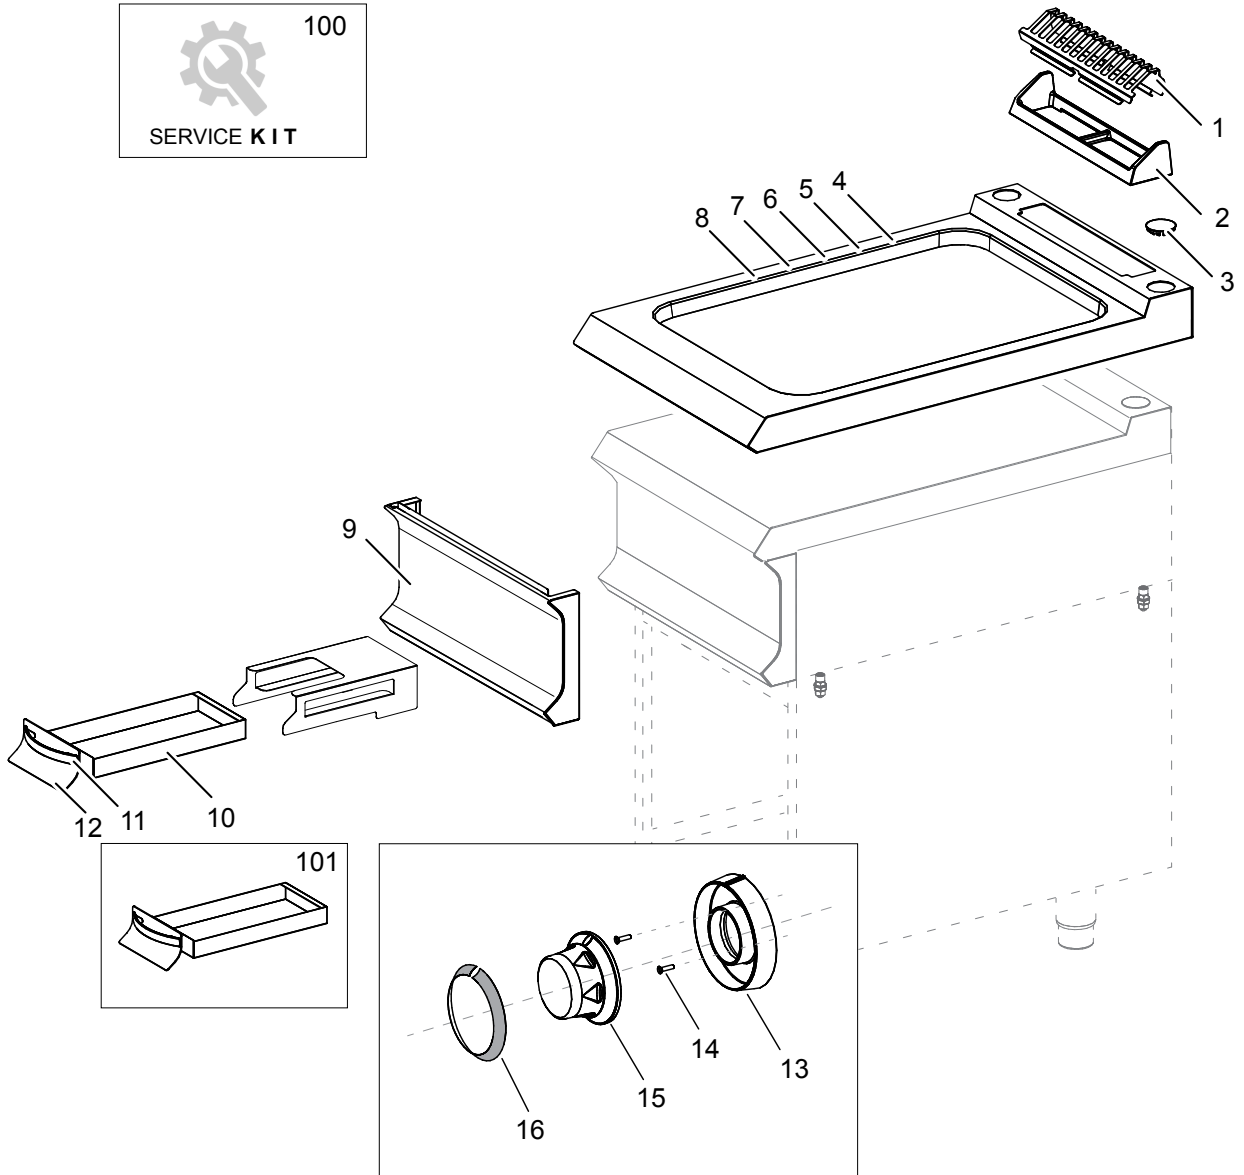

Nr.	Code	Title	Suggère
1.	202046	GRILLE POUR CHEMINEE	
3.	200787	BOUCHON	
4.	201769	PLAN DE CUISSON LISSE	
5.	203325	PLAN DE CUISSON LISSE CHROME	
6.	203388	PLAN DE CUISSON RAYEE	
9.	202817	PANNEAU DE CONTROLE	
10.	203182	TIROIR POUR L'HUILE	
11.	160270	MANETTE NICKEL SATINE	
12.	202870	PANNEAU EXTÉRIEUR DE TIROIR	
15.	186337	POIGNEE BRULEUR	
16.	206048	RING THERMOSTAT 290°	
100.	ECS9005	RECHANGES CONSEILLES POUR FTBG94-98	
101.	RIC0005210	TIROIR POUR L'HUILE COMPLET	
102.	RIC0005335	RALLONGE DRAINER D-PRO700/900