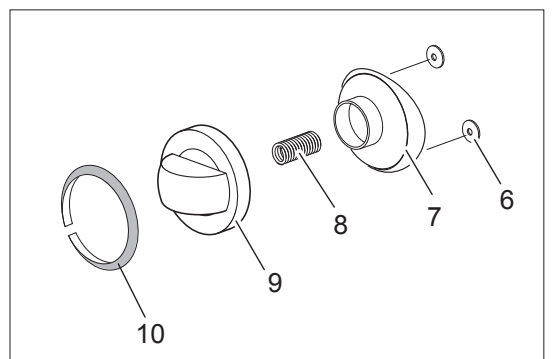

## Listino componenti per pagina 1

1	182798	GRIGLIA CAMINO GRILLE POUR CHEMINÉE KAMINROST CHIMNEY GRILL	
2	185747	GRIGLIA PLACCA IN GHISA SINGOLA GRILLE EN FONTE 1 BRULEUR BRENNERROST GUSSEISEN 1 BRENNER SINGLE CAST IRON GRID	
4	163603	GIUNZIONE FISSAGGIO PIANO FIXATURE DE PLAN TOPVERBINDUNG TOP CONNECTION	
5	186414	CRUSCOTTO PANNEAU DE CONTROLE FRONT BLENDE CONTROL PANEL	
9	186337  <i><u>Recommended spare parts</u></i>	CORPO MANOPOLA FUOCHI APERTI POIGNEE BRULEUR KNEBEL BRENNER BURNER KNOB	
10	171520  <i><u>Recommended spare parts</u></i>	ANELLO MANOPOLA FUOCHI APERTI RING POIGNEE KLEBERING KNEBEL BRENNER KNOB RING	