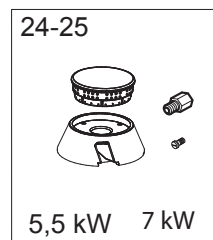

Listino componenti per pagina 3

1	185734 <i>Recommended spare parts</i>	SPARTIFIAMMA 7000 KCAL CHAPEAU DU BRULEUR 7000 KCAL FLAMMER BRENNER 7000 KCAL BURNER CAP 7000 KCAL	
2	185727 <i>Recommended spare parts</i>	BRUCIATORE 7KW BRULEUR 7KW BRENNER 7KW BURNER 7KW	
3	185736 <i>Recommended spare parts</i>	SPARTIFIAMMA 11000 KCAL CHAPEAU DU BRULEUR 11000 KCAL FLAMMER BRENNER 11000 KCAL BURNER CAP 11000 KCAL	
4	185730 <i>Recommended spare parts</i>	BRUCIATORE 11KW BRULEUR 11KW BRENNER 11KW BURNER 11KW	
5	185732 <i>Recommended spare parts</i>	CORPO PILOTA VEILLEUSE PILOTBRENNER KOMPLETT PILOT BURNER	
6	185752 <i>Recommended spare parts</i>	KIT DISTANZIALE + VITE FLEX 2.0 KW 11	
7	INIETTORE	VEDI MANUALE UGELLI VOIR MANUEL GICLEURS PILOTBRENNER KOMPLETT SEE HANDBOOK NOZZLES	
8	173390	TUBO PILOTA BRUCIATORE ANTERIORE TUBE VEILLEUSE BRÛLEUR ANTÉRIEUR PILOTBRENNERROHR FRONT BURNER PILOT PIPE	
9	173391	TUBO PILOTA BRUCIATORE POSTERIORE TUBE VEILLEUSE BRÛLEUR POSTÉRIEUR PILOTBRENNERROHR HINTEN BACK BURNER PILOT PIPE	
10	RTCU700391	DADO FISSAGGIO TERMOCOPPIA ECROU MUTTER NUT	
11	RTCU700374 <i>Recommended spare parts</i>	TERMOCOPPIA THERMOCOUPLE THERMOELEMENT THERMOCOUPLE	
12	185744	TUBO ALIMENTAZIONE POST.BRUC. TUBE DE DISTRIBUTION BRÛLEUR POST. HINTERES BRENNERVERSORGUNGSROHR BACK BURNER DISTRIBUTION PIPE	
15	185742	TUBO ALIMENTAZIONE ANT. BRUC. TUBE DE DISTRIBUTION BRÛLEUR ANT. VORDERES BRENNERVERSORGUNGSROHR FRONT BURNER DISTRIBUTION PIPE	
17	167184 <i>Recommended spare parts</i>	BRIGLIA RUBINETTO VALVOLATO BRIDE SOUPE DE SECURITE SCHELLE FÜR GASHAN SAFETY VALVE BRIDLE	
18	167997 <i>Recommended spare parts</i>	RUBINETTO VALVOLATO VANNE A GAZ AVEC SECURITE GASHAHN SAFETY VALVE