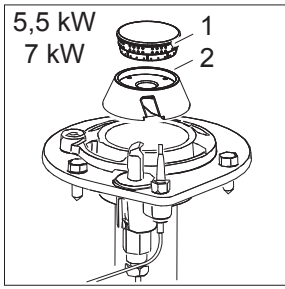

Listino componenti per pagina 3

1	185734 <i>Recommended spare parts</i>	SPARTIFIAMMA 7000 KCAL CHAPEAU DU BRULEUR 7000 KCAL FLAMMER BRENNER 7000 KCAL BURNER CAP 7000 KCAL	
2	185727 <i>Recommended spare parts</i>	BRUCIATORE 7KW BRULEUR 7KW BRENNER 7KW BURNER 7KW	
3	185736 <i>Recommended spare parts</i>	SPARTIFIAMMA 11000 KCAL CHAPEAU DU BRULEUR 11000 KCAL FLAMMER BRENNER 11000 KCAL BURNER CAP 11000 KCAL	
4	185730 <i>Recommended spare parts</i>	BRUCIATORE 11KW BRULEUR 11KW BRENNER 11KW BURNER 11KW	
5	185732 <i>Recommended spare parts</i>	CORPO PILOTA VEILLEUSE PILOTBRENNER KOMPLETT PILOT BURNER	
6	185752 <i>Recommended spare parts</i>	KIT DISTANZIALE + VITE FLEX 2.0 KW 11	
7	INIETTORE	VEDI MANUALE UGELLI VOIR MANUEL GICLEURS PILOTBRENNER KOMPLETT SEE HANDBOOK NOZZLES	
8	173390	TUBO PILOTA BRUCIATORE ANTERIORE TUBE VEILLEUSE BRÛLEUR ANTÉRIEUR PILOTBRENNERROHR FRONT BURNER PILOT PIPE	
9	173391	TUBO PILOTA BRUCIATORE POSTERIORE TUBE VEILLEUSE BRÛLEUR POSTÉRIEUR PILOTBRENNERROHR HINTEN BACK BURNER PILOT PIPE	
10	RTCU700391	DADO FISSAGGIO TERMOCOPPIA ECROU MUTTER NUT	
11	RTCU700374 <i>Recommended spare parts</i>	TERMOCOPPIA THERMOCOUPLE THERMOELEMENT THERMOCOUPLE	
12	185744	TUBO ALIMENTAZIONE POST.BRUC. TUBE DE DISTRIBUTION BRÛLEUR POST. HINTERES BRENNERVERSORGUNGSROHR BACK BURNER DISTRIBUTION PIPE	
15	185742	TUBO ALIMENTAZIONE ANT. BRUC. TUBE DE DISTRIBUTION BRÛLEUR ANT. VORDERES BRENNERVERSORGUNGSROHR FRONT BURNER DISTRIBUTION PIPE	
17	167184 <i>Recommended spare parts</i>	BRIGLIA RUBINETTO VALVOLATO BRIDE SOUPE DE SECURITE SCHELLE FÜR GASHAN SAFETY VALVE BRIDLE	
18	167997 <i>Recommended spare parts</i>	RUBINETTO VALVOLATO VANNE A GAZ AVEC SECURITE GASHAHN SAFETY VALVE