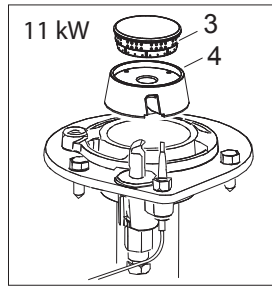

Listino componenti per pagina 3

1	185734 <i>Recommended spare parts</i>	SPARTIFIAMMA 7000 KCAL CHAPEAU DU BRULEUR 7000 KCAL FLAMMER BRENNER 7000 KCAL BURNER CAP 7000 KCAL	
2	185727 <i>Recommended spare parts</i>	BRUCIATORE 7KW BRULEUR 7KW BRENNER 7KW BURNER 7KW	
3	185736 <i>Recommended spare parts</i>	SPARTIFIAMMA 11000 KCAL CHAPEAU DU BRULEUR 11000 KCAL FLAMMER BRENNER 11000 KCAL BURNER CAP 11000 KCAL	
4	185730 <i>Recommended spare parts</i>	BRUCIATORE 11KW BRULEUR 11KW BRENNER 11KW BURNER 11KW	
5	185732 <i>Recommended spare parts</i>	CORPO PILOTA VEILLEUSE PILOTBRENNER KOMPLETT PILOT BURNER	
6	185752 <i>Recommended spare parts</i>	KIT DISTANZIALE + VITE FLEX 2.0 KW 11	
7	INIETTORE	VEDI MANUALE UGELLI VOIR MANUEL GICLEURS PILOTBRENNER KOMPLETT SEE HANDBOOK NOZZLES	
8	173390	TUBO PILOTA BRUCIATORE ANTERIORE TUBE VEILLEUSE BRÛLEUR ANTÉRIEUR PILOTBRENNERROHR FRONT BURNER PILOT PIPE	
9	173391	TUBO PILOTA BRUCIATORE POSTERIORE TUBE VEILLEUSE BRÛLEUR POSTÉRIEUR PILOTBRENNERROHR HINTEN BACK BURNER PILOT PIPE	
10	RTCU700391	DADO FISSAGGIO TERMOCOPPIA ECROU MUTTER NUT	
11	RTCU700374 <i>Recommended spare parts</i>	TERMOCOPPIA THERMOCOUPLE THERMOELEMENT THERMOCOUPLE	
12	185744	TUBO ALIMENTAZIONE POST.BRUC. TUBE DE DISTRIBUTION BRÛLEUR POST. HINTERES BRENNERVERSORGUNGSROHR BACK BURNER DISTRIBUTION PIPE	
15	185742	TUBO ALIMENTAZIONE ANT. BRUC. TUBE DE DISTRIBUTION BRÛLEUR ANT. VORDERES BRENNERVERSORGUNGSROHR FRONT BURNER DISTRIBUTION PIPE	
17	167184 <i>Recommended spare parts</i>	BRIGLIA RUBINETTO VALVOLATO BRIDE SOUPE DE SECURITE SCHELLE FÜR GASHAN SAFETY VALVE BRIDLE	
18	167997 <i>Recommended spare parts</i>	RUBINETTO VALVOLATO VANNE A GAZ AVEC SECURITE GASHAHN SAFETY VALVE