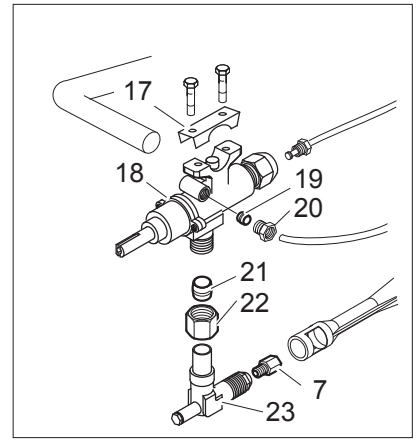

Listino componenti per pagina 3

1	185734 <i>Recommended spare parts</i>	SPARTIFIAMMA 7000 KCAL CHAPEAU DU BRULEUR 7000 KCAL FLAMMER BRENNER 7000 KCAL BURNER CAP 7000 KCAL	
2	185727 <i>Recommended spare parts</i>	BRUCIATORE 7KW BRULEUR 7KW BRENNER 7KW BURNER 7KW	
3	185736 <i>Recommended spare parts</i>	SPARTIFIAMMA 11000 KCAL CHAPEAU DU BRULEUR 11000 KCAL FLAMMER BRENNER 11000 KCAL BURNER CAP 11000 KCAL	
4	185730 <i>Recommended spare parts</i>	BRUCIATORE 11KW BRULEUR 11KW BRENNER 11KW BURNER 11KW	
5	185732 <i>Recommended spare parts</i>	CORPO PILOTA VEILLEUSE PILOTBRENNER KOMPLETT PILOT BURNER	
6	185752 <i>Recommended spare parts</i>	KIT DISTANZIALE + VITE FLEX 2.0 KW 11	
7	INIETTORE	VEDI MANUALE UGELLI VOIR MANUEL GICLEURS PILOTBRENNER KOMPLETT SEE HANDBOOK NOZZLES	
8	173390	TUBO PILOTA BRUCIATORE ANTERIORE TUBE VEILLEUSE BRÛLEUR ANTÉRIEUR PILOTBRENNERROHR FRONT BURNER PILOT PIPE	
9	173391	TUBO PILOTA BRUCIATORE POSTERIORE TUBE VEILLEUSE BRÛLEUR POSTÉRIEUR PILOTBRENNERROHR HINTEN BACK BURNER PILOT PIPE	
10	RTCU700391	DADO FISSAGGIO TERMOCOPPIA ECROU MUTTER NUT	
11	RTCU700374 <i>Recommended spare parts</i>	TERMOCOPPIA THERMOCOUPLE THERMOELEMENT THERMOCOUPLE	
12	185744	TUBO ALIMENTAZIONE POST.BRUC. TUBE DE DISTRIBUTION BRÛLEUR POST. HINTERES BRENNERVERSORGUNGSROHR BACK BURNER DISTRIBUTION PIPE	
15	185742	TUBO ALIMENTAZIONE ANT. BRUC. TUBE DE DISTRIBUTION BRÛLEUR ANT. VORDERES BRENNERVERSORGUNGSROHR FRONT BURNER DISTRIBUTION PIPE	
17	167184 <i>Recommended spare parts</i>	BRIGLIA RUBINETTO VALVOLATO BRIDE SOUPE DE SECURITE SCHELLE FÜR GASHAN SAFETY VALVE BRIDLE	
18	167997 <i>Recommended spare parts</i>	RUBINETTO VALVOLATO VANNE A GAZ AVEC SECURITE GASHAHN SAFETY VALVE