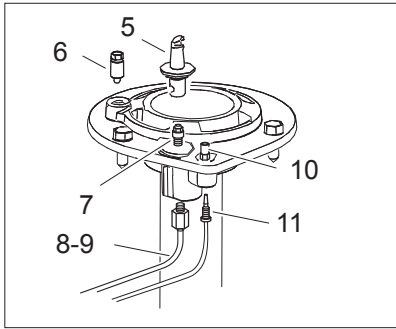

Listino componenti per pagina 3

1	185734 <i>Recommended spare parts</i>	SPARTIFIAMMA 7000 KCAL CHAPEAU DU BRULEUR 7000 KCAL FLAMMER BRENNER 7000 KCAL BURNER CAP 7000 KCAL	
2	185727 <i>Recommended spare parts</i>	BRUCIATORE 7KW BRULEUR 7KW BRENNER 7KW BURNER 7KW	
3	185736 <i>Recommended spare parts</i>	SPARTIFIAMMA 11000 KCAL CHAPEAU DU BRULEUR 11000 KCAL FLAMMER BRENNER 11000 KCAL BURNER CAP 11000 KCAL	
4	185730 <i>Recommended spare parts</i>	BRUCIATORE 11KW BRULEUR 11KW BRENNER 11KW BURNER 11KW	
5	185732 <i>Recommended spare parts</i>	CORPO PILOTA VEILLEUSE PILOTBRENNER KOMPLETT PILOT BURNER	
6	185752 <i>Recommended spare parts</i>	KIT DISTANZIALE + VITE FLEX 2.0 KW 11	
7	INIETTORE	VEDI MANUALE UGELLI VOIR MANUEL GICLEURS PILOTBRENNER KOMPLETT SEE HANDBOOK NOZZLES	
8	173390	TUBO PILOTA BRUCIATORE ANTERIORE TUBE VEILLEUSE BRÛLEUR ANTÉRIEUR PILOTBRENNERROHR FRONT BURNER PILOT PIPE	
9	173391	TUBO PILOTA BRUCIATORE POSTERIORE TUBE VEILLEUSE BRÛLEUR POSTÉRIEUR PILOTBRENNERROHR HINTEN BACK BURNER PILOT PIPE	
10	RTCU700391	DADO FISSAGGIO TERMOCOPPIA ECROU MUTTER NUT	
11	RTCU700374 <i>Recommended spare parts</i>	TERMOCOPPIA THERMOCOUPLE THERMOELEMENT THERMOCOUPLE	
12	185744	TUBO ALIMENTAZIONE POST.BRUC. TUBE DE DISTRIBUTION BRÛLEUR POST. HINTERES BRENNERVERSORGUNGSROHR BACK BURNER DISTRIBUTION PIPE	
15	185742	TUBO ALIMENTAZIONE ANT. BRUC. TUBE DE DISTRIBUTION BRÛLEUR ANT. VORDERES BRENNERVERSORGUNGSROHR FRONT BURNER DISTRIBUTION PIPE	
17	167184 <i>Recommended spare parts</i>	BRIGLIA RUBINETTO VALVOLATO BRIDE SOUPE DE SECURITE SCHELLE FÜR GASHAN SAFETY VALVE BRIDLE	
18	167997 <i>Recommended spare parts</i>	RUBINETTO VALVOLATO VANNE A GAZ AVEC SECURITE GASHAHN SAFETY VALVE