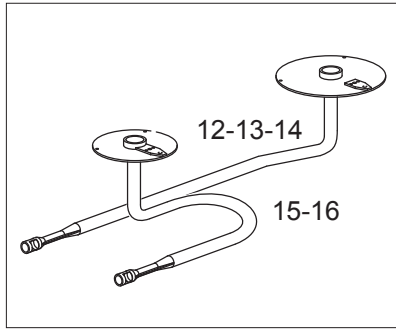

Listino componenti per pagina 3

1	185734 <i>Recommended spare parts</i>	SPARTIFIAMMA 7000 KCAL CHAPEAU DU BRULEUR 7000 KCAL FLAMMER BRENNER 7000 KCAL BURNER CAP 7000 KCAL	
2	185727 <i>Recommended spare parts</i>	BRUCIATORE 7KW BRULEUR 7KW BRENNER 7KW BURNER 7KW	
3	185736 <i>Recommended spare parts</i>	SPARTIFIAMMA 11000 KCAL CHAPEAU DU BRULEUR 11000 KCAL FLAMMER BRENNER 11000 KCAL BURNER CAP 11000 KCAL	
4	185730 <i>Recommended spare parts</i>	BRUCIATORE 11KW BRULEUR 11KW BRENNER 11KW BURNER 11KW	
5	185732 <i>Recommended spare parts</i>	CORPO PILOTA VEILLEUSE PILOTBRENNER KOMPLETT PILOT BURNER	
6	185752 <i>Recommended spare parts</i>	KIT DISTANZIALE + VITE FLEX 2.0 KW 11	
7	INIETTORE	VEDI MANUALE UGELLI VOIR MANUEL GICLEURS PILOTBRENNER KOMPLETT SEE HANDBOOK NOZZLES	
8	173390	TUBO PILOTA BRUCIATORE ANTERIORE TUBE VEILLEUSE BRÛLEUR ANTÉRIEUR PILOTBRENNERROHR FRONT BURNER PILOT PIPE	
9	173391	TUBO PILOTA BRUCIATORE POSTERIORE TUBE VEILLEUSE BRÛLEUR POSTÉRIEUR PILOTBRENNERROHR HINTEN BACK BURNER PILOT PIPE	
10	RTCU700391	DADO FISSAGGIO TERMOCOPPIA ECROU MUTTER NUT	
11	RTCU700374 <i>Recommended spare parts</i>	TERMOCOPPIA THERMOCOUPLE THERMOELEMENT THERMOCOUPLE	
12	185744	TUBO ALIMENTAZIONE POST.BRUC. TUBE DE DISTRIBUTION BRÛLEUR POST. HINTERES BRENNERVERSORGUNGSROHR BACK BURNER DISTRIBUTION PIPE	
15	185742	TUBO ALIMENTAZIONE ANT. BRUC. TUBE DE DISTRIBUTION BRÛLEUR ANT. VORDERES BRENNERVERSORGUNGSROHR FRONT BURNER DISTRIBUTION PIPE	
17	167184 <i>Recommended spare parts</i>	BRIGLIA RUBINETTO VALVOLATO BRIDE SOUPE DE SECURITE SCHELLE FÜR GASHAN SAFETY VALVE BRIDLE	
18	167997 <i>Recommended spare parts</i>	RUBINETTO VALVOLATO VANNE A GAZ AVEC SECURITE GASHAHN SAFETY VALVE