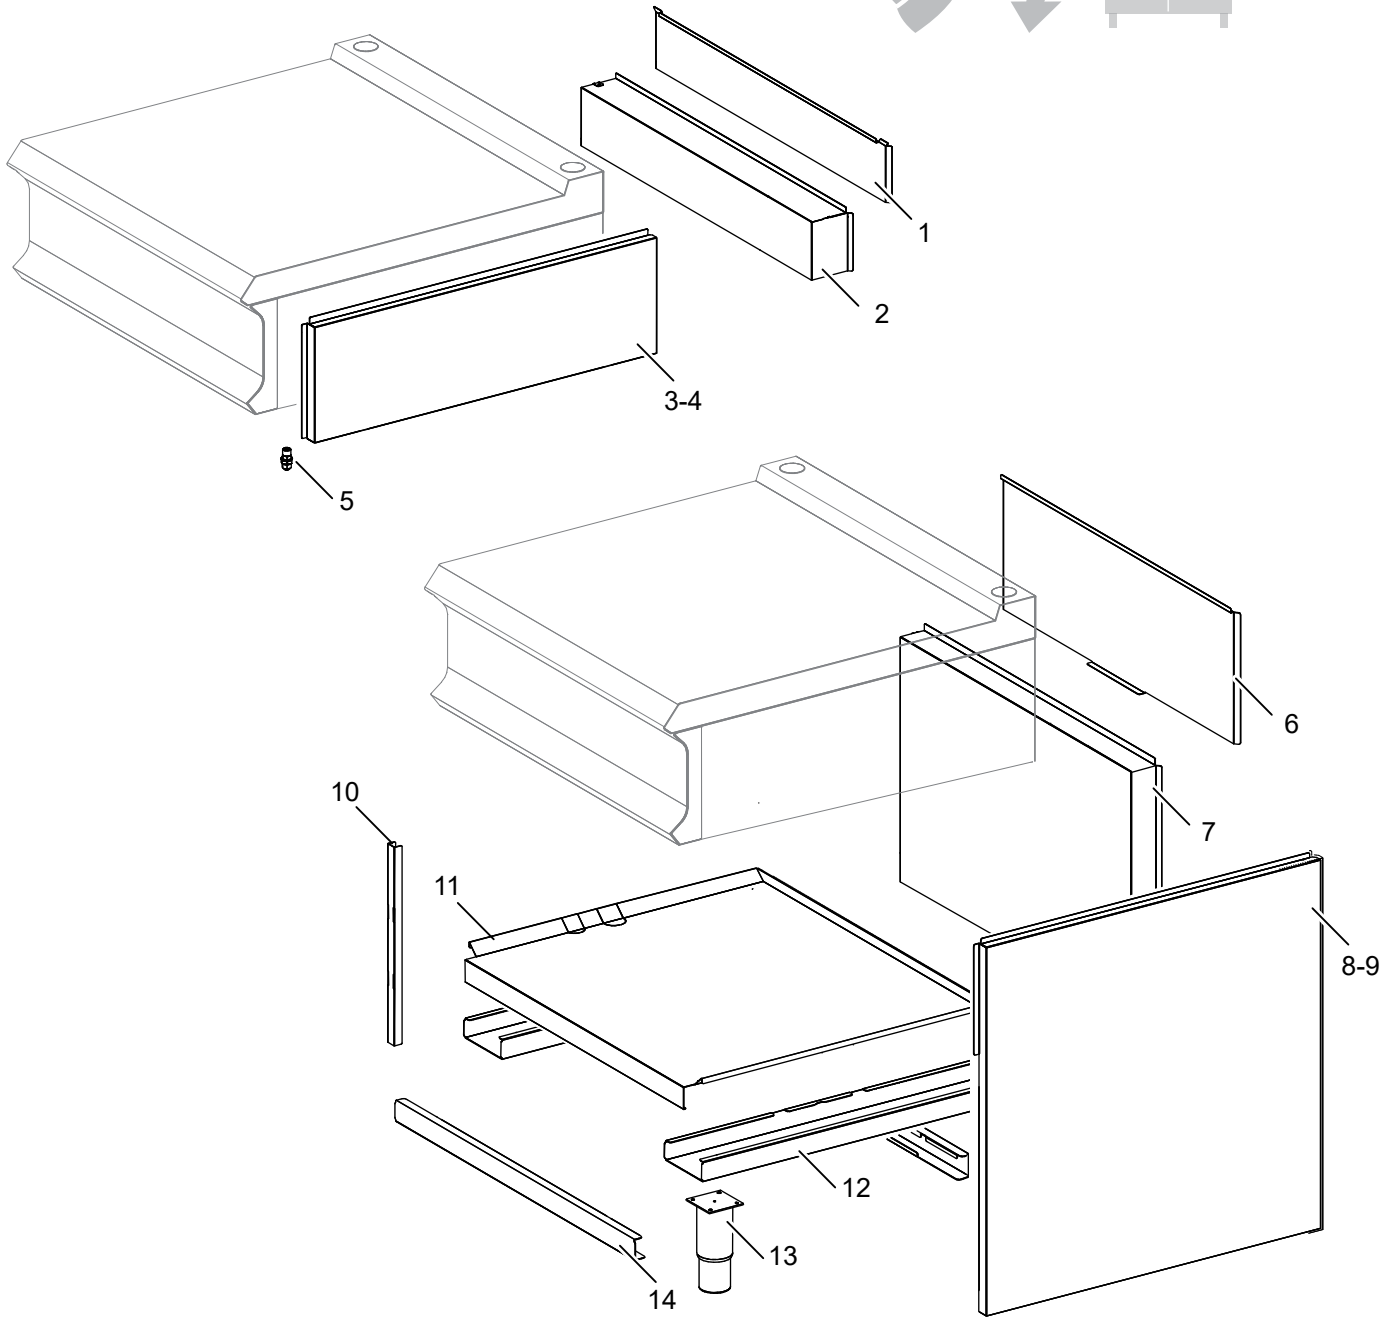

Nr.	Code	Title	Suggère
1.	202046	GRILLE POUR CHEMINEE	
3.	200787	BOUCHON	
4.	200207	PLAN DE CUISSON LISSE	
5.	200426	PLAN DE CUISSON LISSE CHROME	
6.	200435	PLAN DE CUISSON RAYEE	
7.	201339	PLAN DE CUISSON RAYEE CROME	
9.	202817	PANNEAU DE CONTROLE	
10.	186465	TIROIR POUR L'HUILE	
11.	160270	MANETTE NICKEL SATINE	
12.	202870	PANNEAU EXTÉRIEUR DE TIROIR	
14.	201660	VIS M3X10	
15.	186337	POIGNEE BRULEUR	
16.	206048	RING THERMOSTAT 290°	
100.	ECS7016	RECHANGES CONSEILLES POUR FTBG74-77	
101.	RIC0005057	TIROIR POUR L'HUILE COMPLET	
102.	RIC0005335	RALLONGE DRAINER D-PRO700/900	