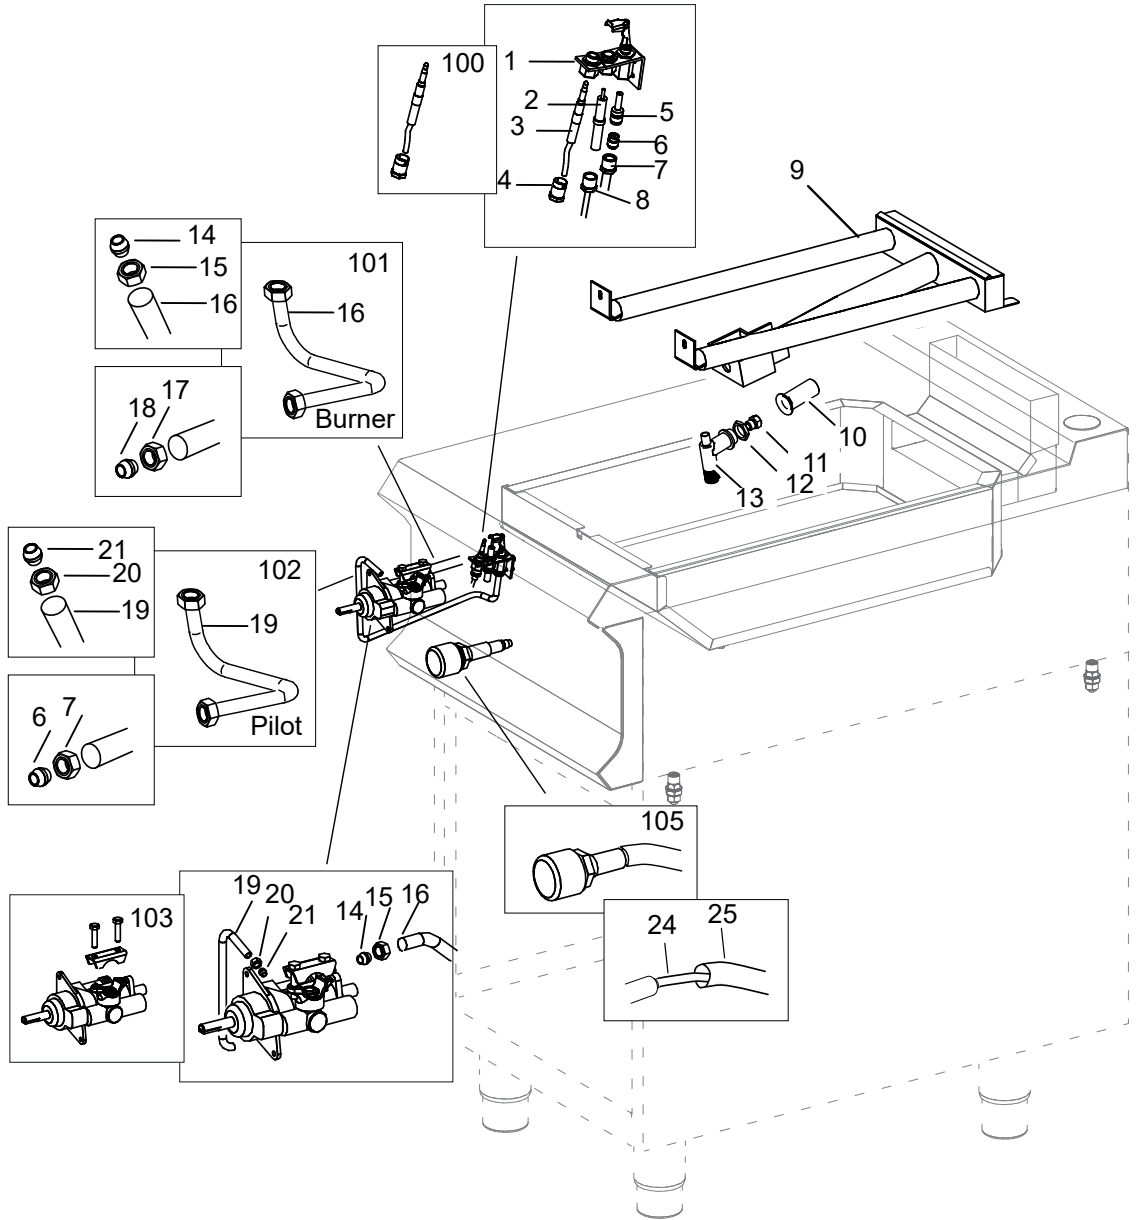

Nr.	Code	Title	Suggère
1.	202046	GRILLE POUR CHEMINEE	
3.	200787	BOUCHON	
4.	200207	PLAN DE CUISSON LISSE	
5.	200426	PLAN DE CUISSON LISSE CHROME	
6.	200435	PLAN DE CUISSON RAYEE	
7.	201339	PLAN DE CUISSON RAYEE CROME	
9.	202817	PANNEAU DE CONTROLE	
10.	186465	TIROIR POUR L'HUILE	
11.	160270	MANETTE NICKEL SATINE	
12.	202870	PANNEAU EXTÉRIEUR DE TIROIR	
14.	201660	VIS M3X10	
15.	186337	POIGNEE BRULEUR	
16.	206048	RING THERMOSTAT 290°	
100.	ECS7016	RECHANGES CONSEILLES POUR FTBG74-77	
101.	RIC0005057	TIROIR POUR L'HUILE COMPLET	
102.	RIC0005335	RALLONGE DRAINER D-PRO700/900	

Nr.	Code	Title	Suggère
1.	200054	<i>HAUT ARRIERE</i>	
2.	200053	<i>BAS ARRIERE</i>	
3.	200050	<i>COTE GAUCHE EN HAUT</i>	
4.	200051	<i>COTE DROIT EN HAUT</i>	
5.	183993	<i>PIED</i>	

Nr.	Code	Title	Suggère
1.	RTCP800034	VEILLEUSE SIT, 1 VOIE (CIBLE)	✓
2.	RTCP800033	BOUGIE RONDE Ø 7X44 LONGUEUR 68MM	✓
3.	RTCU700296	THERMOCOUPLE	✓
4.	RTCP800038	ECROU DE FIXAT.POUR THERMOCOUPLE CIBLE	✓
5.	INIETTORE	VOIR MANUEL GICLEURS	
6.	RTCU800183	BICONE D.6 MM.11	✓
7.	RTCU800182	CALOTTE D.6 NOIR ALTURA 11 MM.	
8.	RTCU900215	ECROU DE FIXAT.DE BOUGIE DE PRECHAUF.SIT	✓
9.	186315	BRULEUR	✓
10.	RTCU700584	REGULATEUR DE L'AIR BRULEUR 18X42	
11.	INIETTORE	VOIR MANUEL GICLEURS	
12.	RTCU900005	ECROU POUR SUPPORT GICLEUR	
13.	RTCU900337	SUPPORT INJECTEUR	
16.	186231	TUBE DE DISTRIBUTION BRULEUR	
19.	186230	TUBE VEILLEUSE BRULEUR	
20.	RTCU900019	CALOTTE D.6 HAUTEUR 10,5 MM.	
21.	RTCU900018	BICONE D.6 MM.6	
24.	RTCU900384	CABLE D'ALLUMAGE FOUR	✓
25.	168890	TUBO EN SILICONE TRANSPARENT	
100.	RTCU900474-00	KIT THERMOCOUPLE	
103.	RIC0004862	THERMOSTAT GAZ	✓
105.	RIC0004096	PIEZO IGNITION + CABLE D'ALLUMAGE	✓