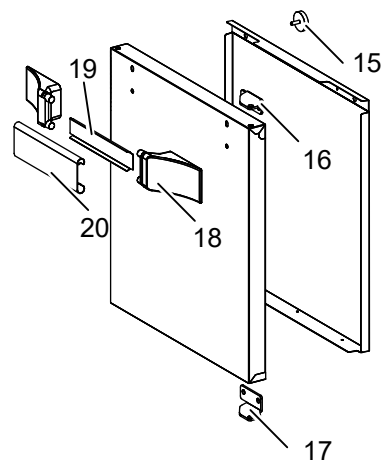

Nr.	Code	Title	Suggère
1.	202046	GRILLE POUR CHEMINEE	
3.	200787	BOUCHON	
4.	200207	PLAN DE CUISSON LISSE	
5.	200426	PLAN DE CUISSON LISSE CHROME	
6.	200435	PLAN DE CUISSON RAYEE	
7.	201339	PLAN DE CUISSON RAYEE CROME	
9.	202817	PANNEAU DE CONTROLE	
10.	186465	TIROIR POUR L'HUILE	
11.	160270	MANETTE NICKEL SATINE	
12.	202870	PANNEAU EXTÉRIEUR DE TIROIR	
14.	201660	VIS M3X10	
15.	186337	POIGNEE BRULEUR	
16.	206048	RING THERMOSTAT 290°	
100.	ECS7016	RECHANGES CONSEILLES POUR FTBG74-77	
101.	RIC0005057	TIROIR POUR L'HUILE COMPLET	
102.	RIC0005335	RALLONGE DRAINER D-PRO700/900	