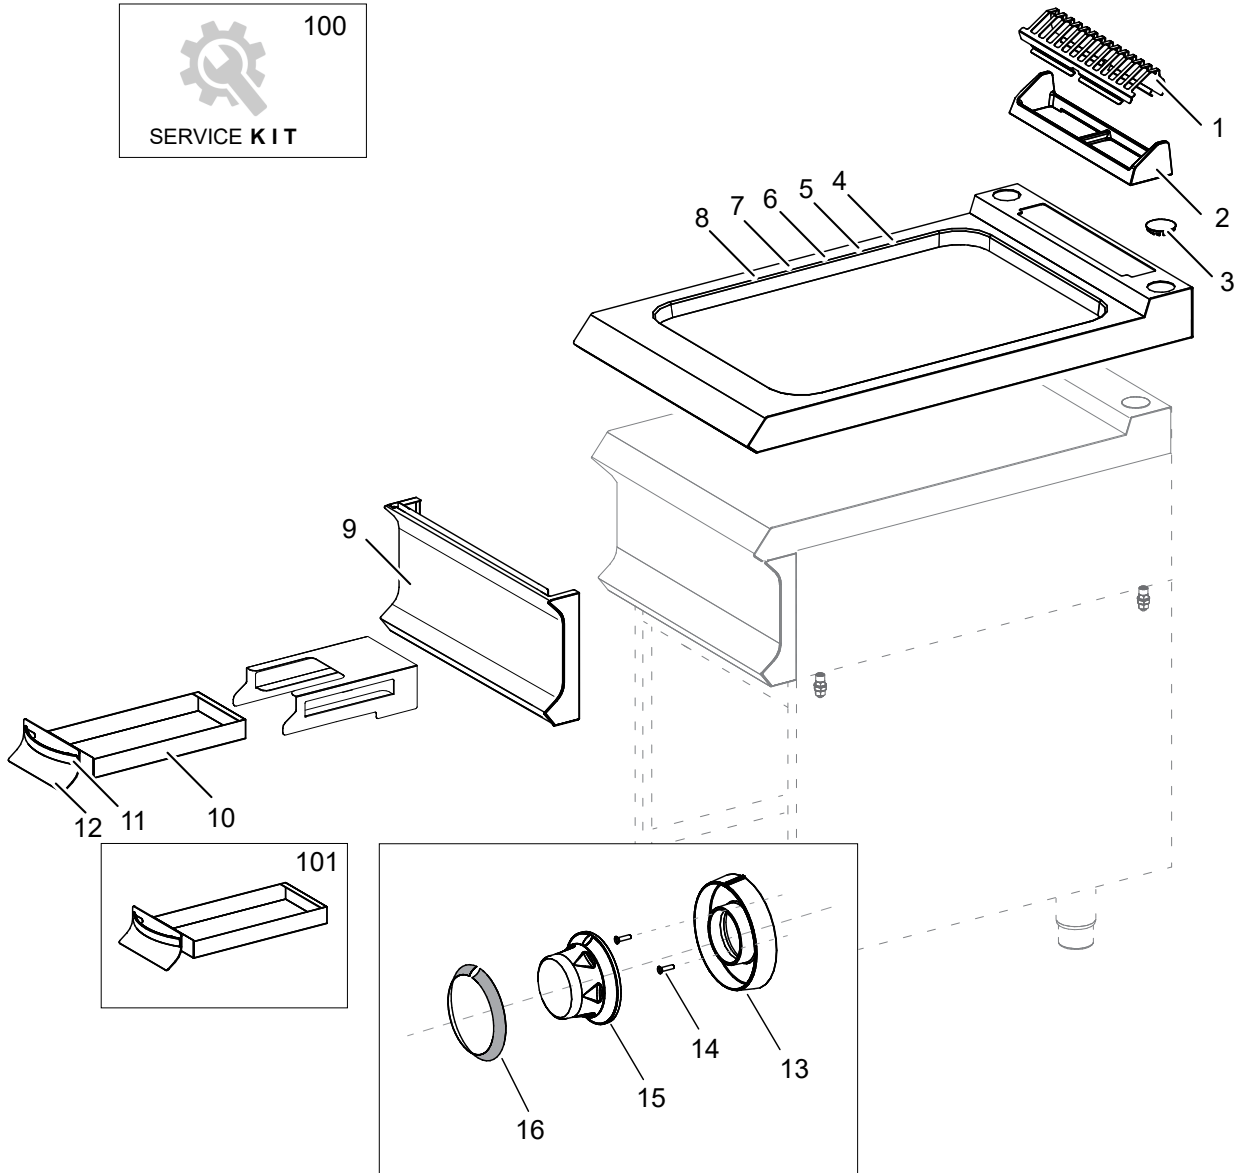

Nr.	Code	Title	Suggère
1.	202046	GRILLE POUR CHEMINEE	
3.	200787	BOUCHON	
4.	200207	PLAN DE CUISSON LISSE	
5.	200426	PLAN DE CUISSON LISSE CHROME	
6.	200435	PLAN DE CUISSON RAYEE	
7.	201339	PLAN DE CUISSON RAYEE CROME	
9.	202817	PANNEAU DE CONTROLE	
10.	186465	TIROIR POUR L'HUILE	
11.	160270	MANETTE NICKEL SATINE	
12.	202870	PANNEAU EXTÉRIEUR DE TIROIR	
14.	201660	VIS M3X10	
15.	186337	POIGNEE BRULEUR	
16.	206048	RING THERMOSTAT 290°	
100.	ECS7016	RECHANGES CONSEILLES POUR FTBG74-77	
101.	RIC0005057	TIROIR POUR L'HUILE COMPLET	
102.	RIC0005335	RALLONGE DRAINER D-PRO700/900	