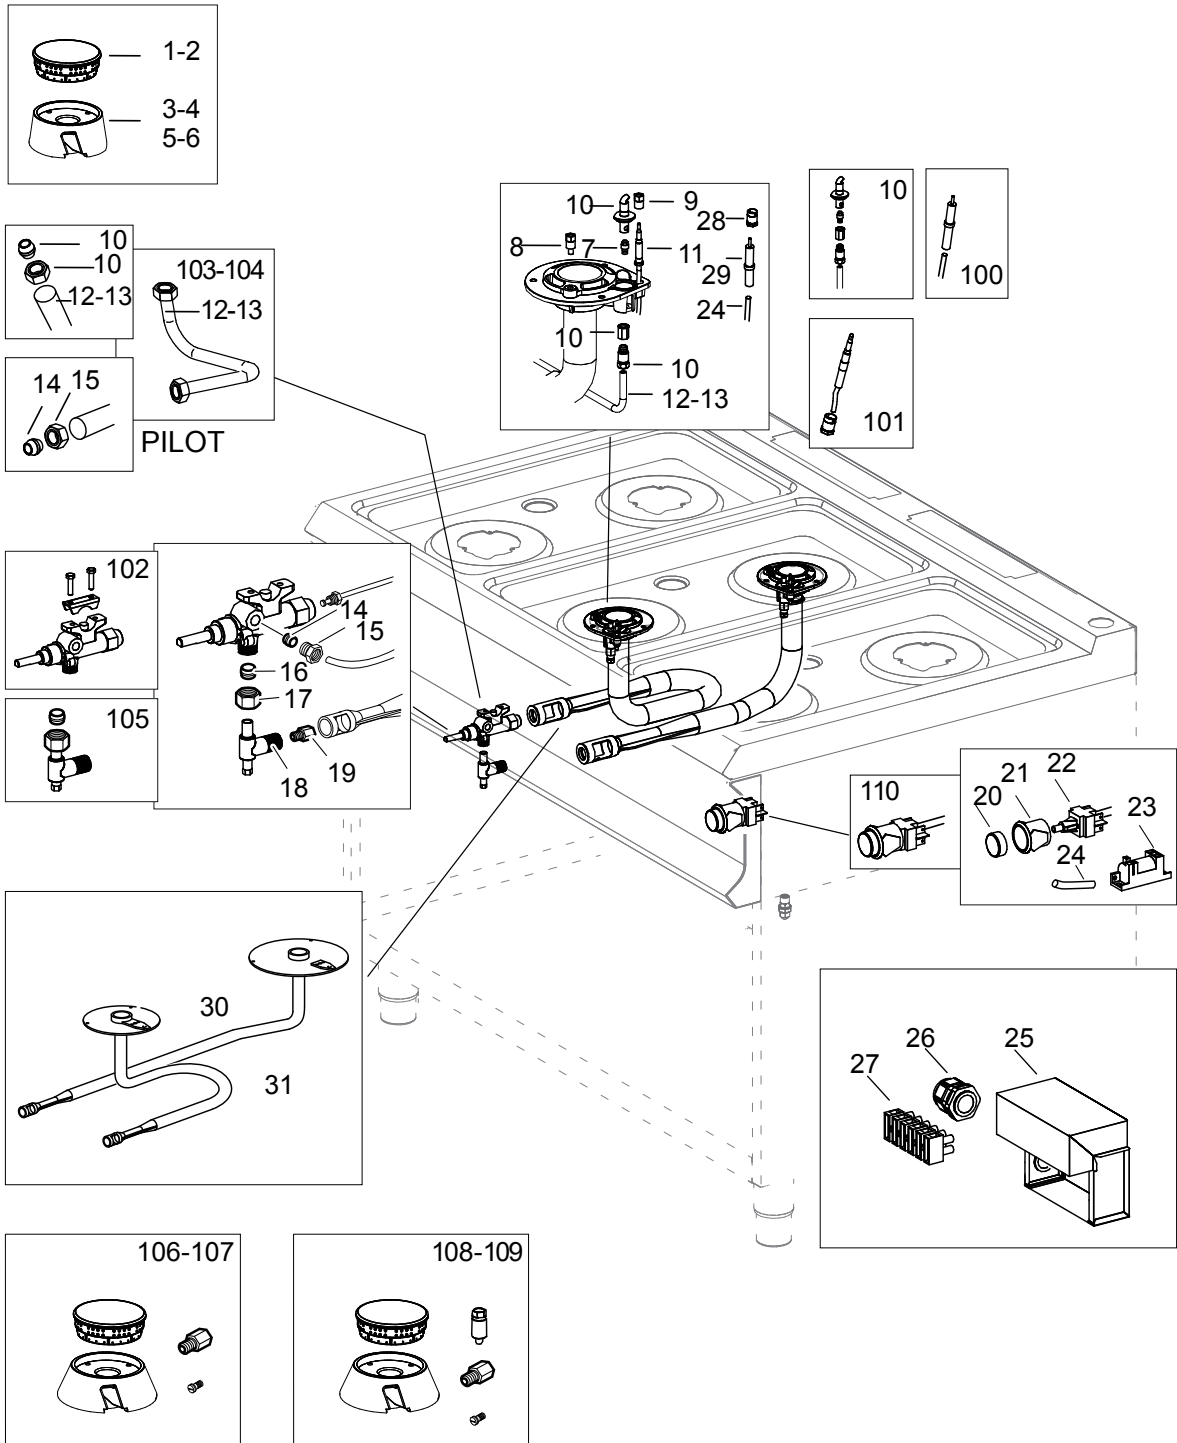

As Informações e desenhoS podem estar um pouco diferente da realidade e são puramente indicativas. O fabricante pode modificar estas informações a qualquer momento sem aviso prévio.

1-2-3

1

<b>Nr.</b>	<b>Code</b>	<b>Title</b>	<b>Suggère</b>
1.	RTCU700274	GRILLE EN FONTE 1 BRULEUR	
4.	202046	GRILLE POUR CHEMINEE	
6.	200787	BOUCHON	
7.	200235	PLAN DE CUISSON	
8.	202725	PANNEAU DE CONTROLE	
10.	201660	VIS M3X10	
11.	186337	POIGNEE BRULEUR	
13.	171520	RING POIGNEE	
100.	ECS7004	RECHANGES CONSEILLES POUR FB74A	✓

<b>Nr.</b>	<b>Code</b>	<b>Title</b>	<b>Suggère</b>
1.	201058	<i>ARRIERE HAUT</i>	
2.	201037	<i>ARRIERE BAS</i>	
3.	200050	<i>COTE GAUCHE EN HAUT</i>	
4.	200051	<i>COTE DROIT EN HAUT</i>	
5.	183993	<i>PIED</i>	