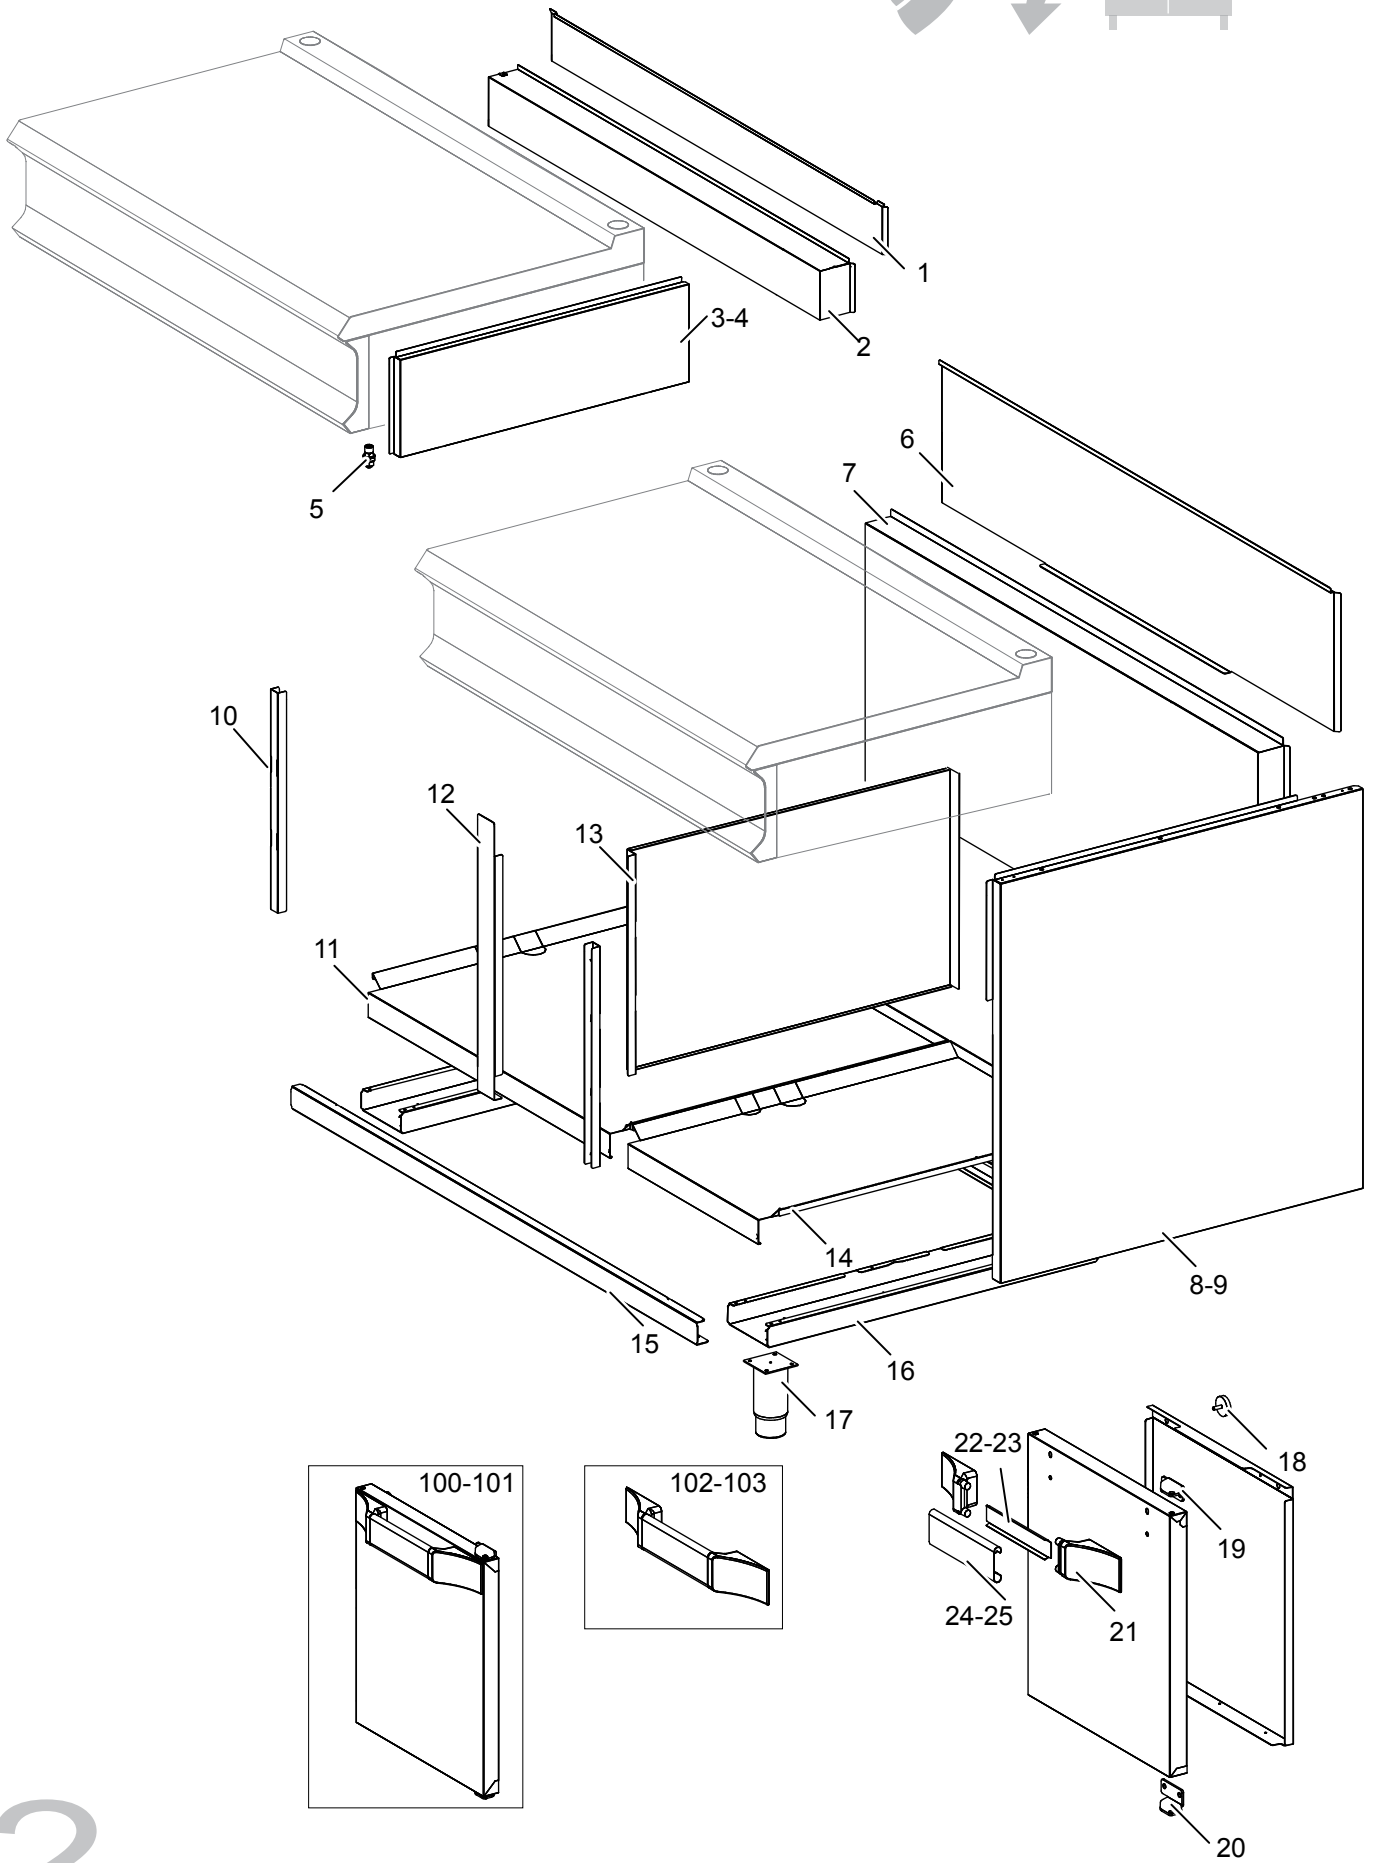

As Informações e desenhoS podem estar um pouco diferente da realidade e são puramente indicativas. O fabricante pode modificar estas informações a qualquer momento sem aviso prévio.

1-2-3

1

<b>Nr.</b>	<b>Code</b>	<b>Title</b>	<b>Suggère</b>
1.	RTCU700274	GRILLE EN FONTE 1 BRULEUR	
4.	202046	GRILLE POUR CHEMINEE	
6.	200787	BOUCHON	
7.	200235	PLAN DE CUISSON	
8.	202725	PANNEAU DE CONTROLE	
10.	201660	VIS M3X10	
11.	186337	POIGNEE BRULEUR	
13.	171520	RING POIGNEE	
100.	ECS7004	RECHANGES CONSEILLES POUR FB74A	✓