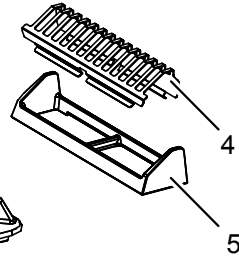

As Informações e desenhoS podem estar um pouco diferente da realidade e são puramente indicativas. O fabricante pode modificar estas informações a qualquer momento sem aviso prévio.

1-2-3

1

<b>Nr.</b>	<b>Code</b>	<b>Title</b>	<b>Suggère</b>
1.	RTCU700274	GRILLE EN FONTE 1 BRULEUR	
4.	202046	GRILLE POUR CHEMINEE	
6.	200787	BOUCHON	
7.	200235	PLAN DE CUISSON	
8.	202725	PANNEAU DE CONTROLE	
10.	201660	VIS M3X10	
11.	186337	POIGNEE BRULEUR	
13.	171520	RING POIGNEE	
100.	ECS7004	RECHANGES CONSEILLES POUR FB74A	✓