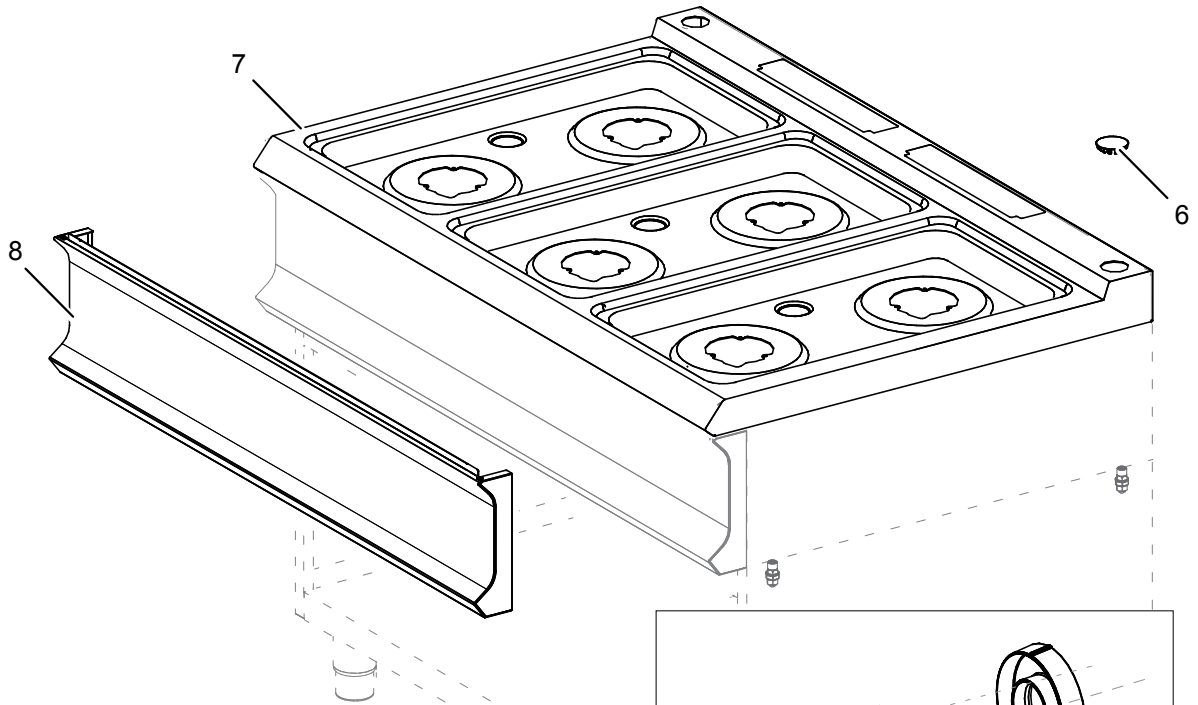

As Informações e desenhoS podem estar um pouco diferente da realidade e são puramente indicativas. O fabricante pode modificar estas informações a qualquer momento sem aviso prévio.

1-2-3

1

<b>Nr.</b>	<b>Code</b>	<b>Title</b>	<b>Suggère</b>
1.	RTCU700274	GRILLE EN FONTE 1 BRULEUR	
4.	202046	GRILLE POUR CHEMINEE	
6.	200787	BOUCHON	
7.	200235	PLAN DE CUISSON	
8.	202725	PANNEAU DE CONTROLE	
10.	201660	VIS M3X10	
11.	186337	POIGNEE BRULEUR	
13.	171520	RING POIGNEE	
100.	ECS7004	RECHANGES CONSEILLES POUR FB74A	✓