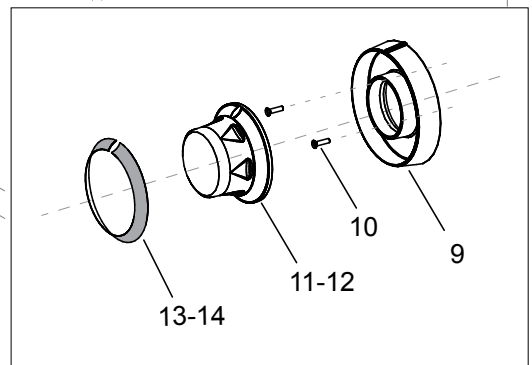

As Informações e desenhoS podem estar um pouco diferente da realidade e são puramente indicativas. O fabricante pode modificar estas informações a qualquer momento sem aviso prévio.

1-2-3

1

<b>Nr.</b>	<b>Code</b>	<b>Title</b>	<b>Suggère</b>
1.	RTCU700274	GRILLE EN FONTE 1 BRULEUR	
4.	202046	GRILLE POUR CHEMINEE	
6.	200787	BOUCHON	
7.	200235	PLAN DE CUISSON	
8.	202725	PANNEAU DE CONTROLE	
10.	201660	VIS M3X10	
11.	186337	POIGNEE BRULEUR	
13.	171520	RING POIGNEE	
100.	ECS7004	RECHANGES CONSEILLES POUR FB74A	✓