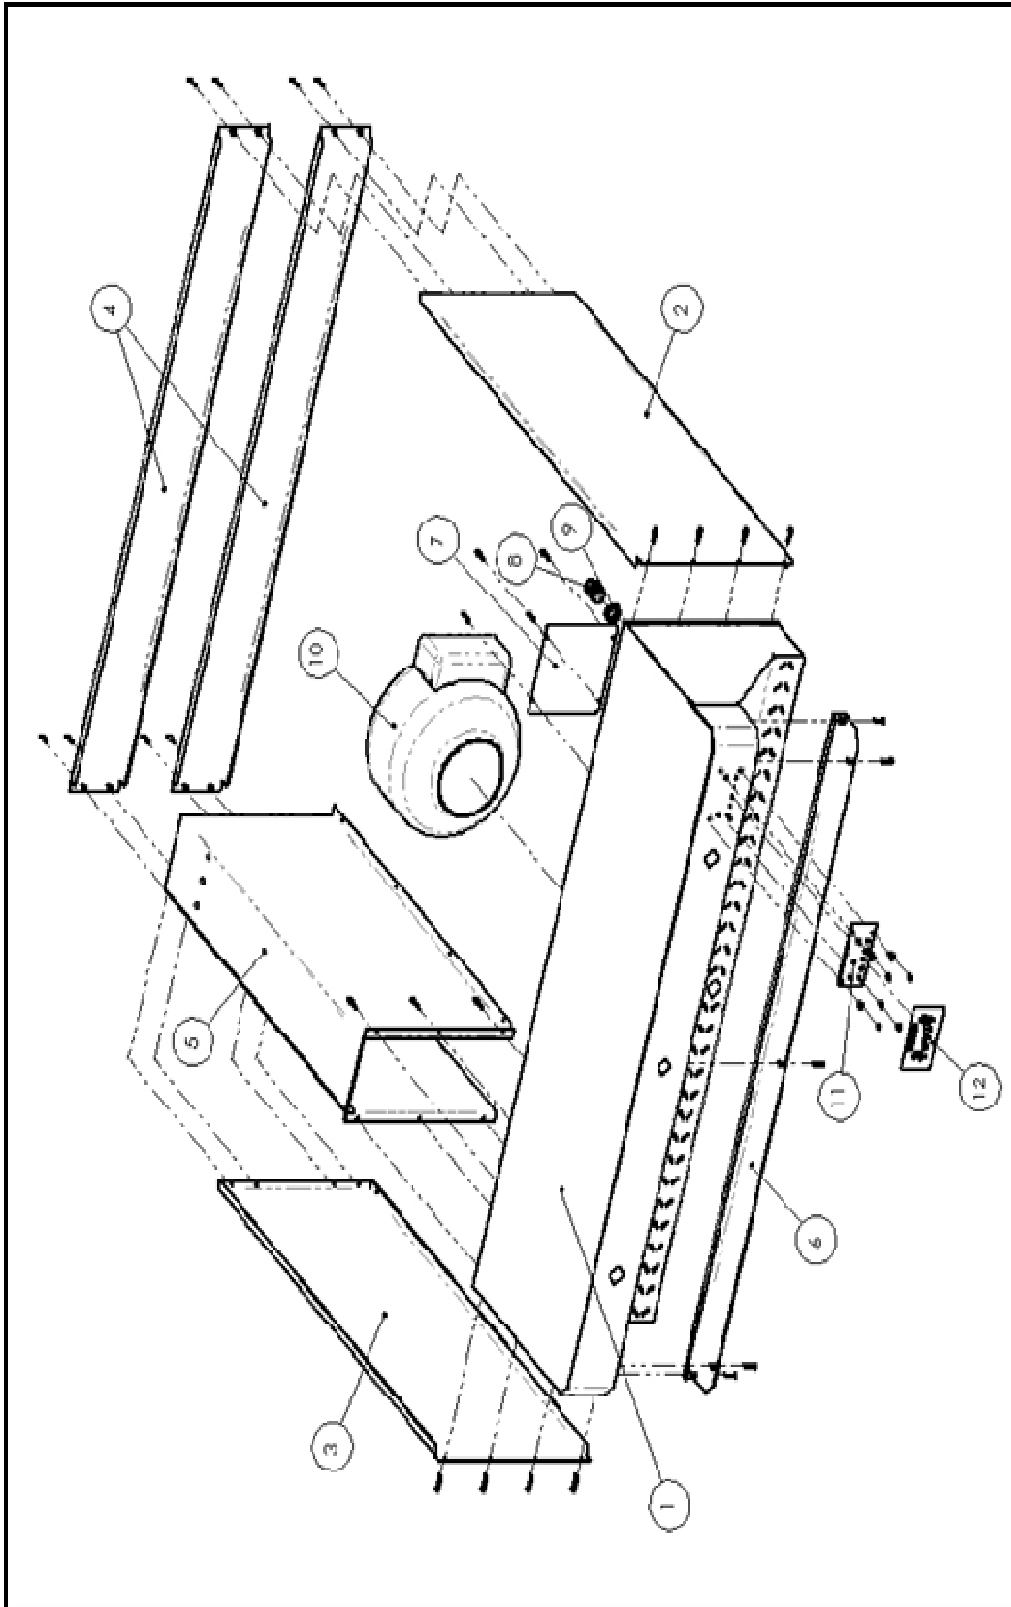

01/2013

Mod: KLD9-18/35AS-N

Production code: P13PY06004

Diamond
catering equipment

9 EXPLODED SPARE PARTS VIEW

PIÈCES DE RECHANGE				
Modèle				
	Logic Plus 4÷8	Logic Plus 6÷12	Logic Plus 6L÷12L	Logic Plus 9÷18
	KLD4/35AS-N	KLD6/35AS-N	KLD6/35XLAS-N	KLD9/35AS-N
Pos.				
1	S65CA58009	S65CA58009	S65CA58010	S65CA58010
2	S60CA64001	S60CA58005	S60CA64001	S60CA58005
3	S60CA64005	S60CA58006	S60CA64005	S60CA58006
4	S74CA58001	S74CA58001	S74CA58003	S74CA58003
5	S66SA58001	S66SA58002	S66SA58001	S66SA58002
6	S40FT58001	S40FT58001	S40FT58003	S40FT58003
7	S74CA58007	S74CA58007	S74CA58007	S74CA58007
8	A86EL46002	A86EL46002	A86EL46002	A86EL46002
9	A86EL46002	A86EL46002	A86EL46002	A86EL46002
10	A87AS55002	A87AS55002	A87AS55002	A87AS55002
11	A88SE00002	A88SE00002	A88SE00002	A88SE00002
12	A93OL93004	A93OL93004	A93OL93004	A93OL93004