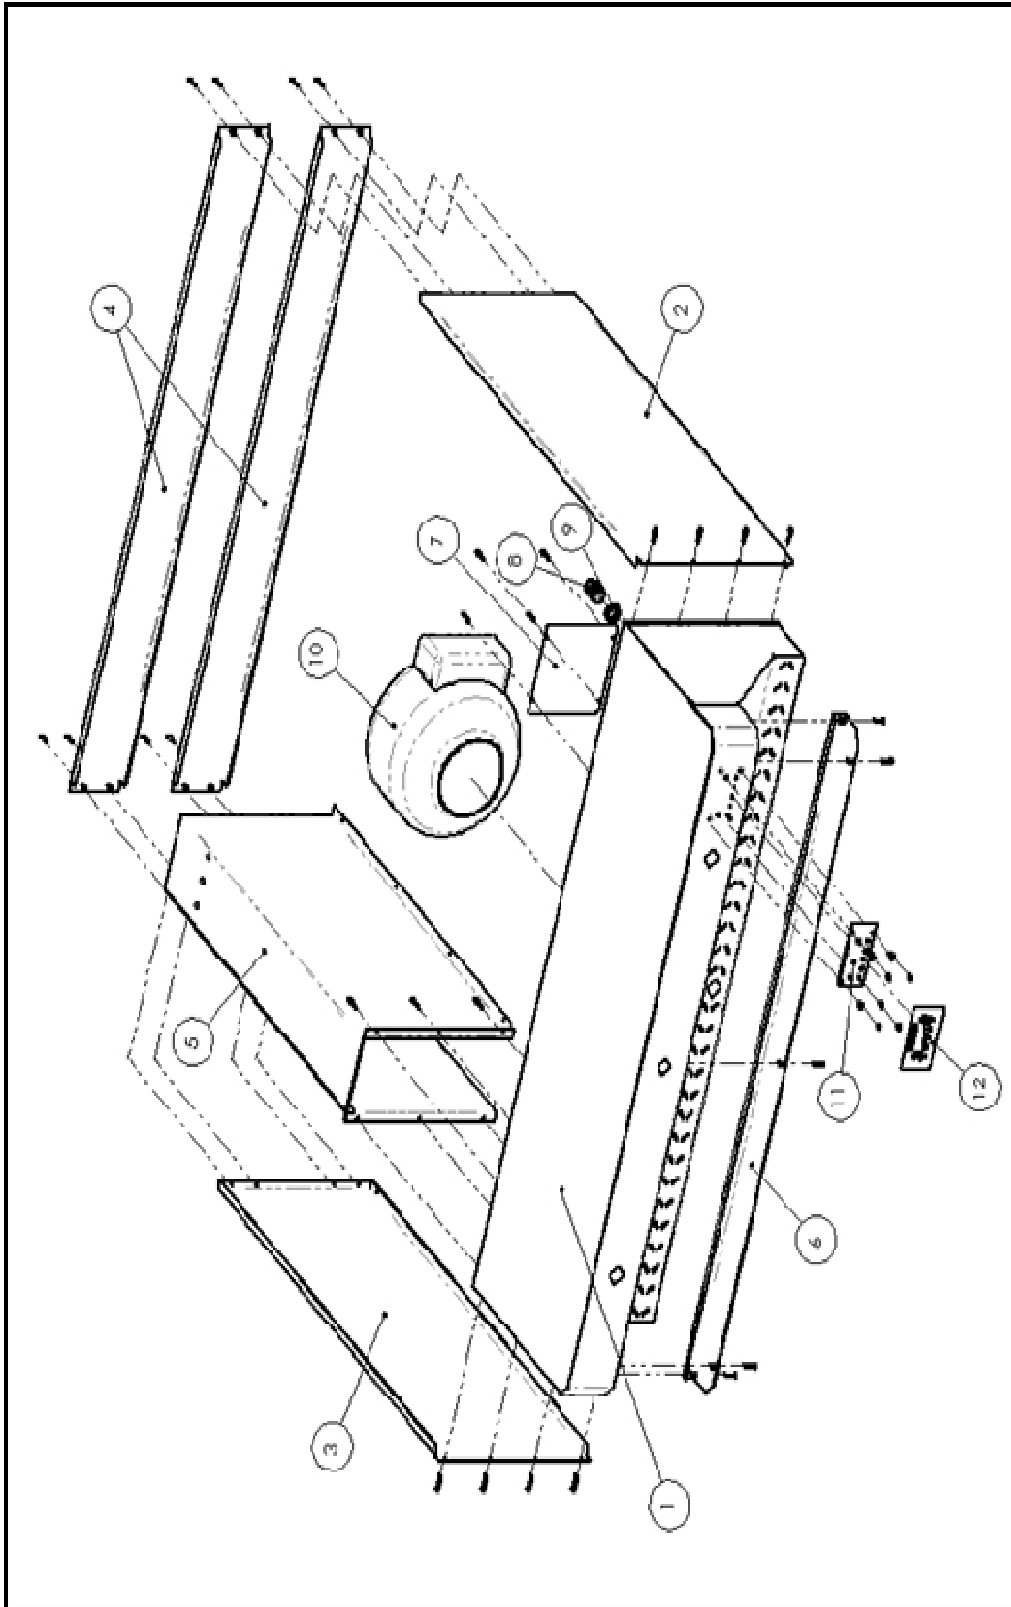

01/2013

Mod: KLD4-8/35AS-N

Production code: P13PY06001

Diamond
catering equipment

9 EXPLODED SPARE PARTS VIEW

PIÈCES DE RECHANGE				
Modèle				
	Logic Plus 4÷8	Logic Plus 6÷12	Logic Plus 6L÷12L	Logic Plus 9÷18
	KLD4/35AS-N	KLD6/35AS-N	KLD6/35XLAS-N	KLD9/35AS-N
Pos.				
1	S65CA58009	S65CA58009	S65CA58010	S65CA58010
2	S60CA64001	S60CA58005	S60CA64001	S60CA58005
3	S60CA64005	S60CA58006	S60CA64005	S60CA58006
4	S74CA58001	S74CA58001	S74CA58003	S74CA58003
5	S66SA58001	S66SA58002	S66SA58001	S66SA58002
6	S40FT58001	S40FT58001	S40FT58003	S40FT58003
7	S74CA58007	S74CA58007	S74CA58007	S74CA58007
8	A86EL46002	A86EL46002	A86EL46002	A86EL46002
9	A86EL46002	A86EL46002	A86EL46002	A86EL46002
10	A87AS55002	A87AS55002	A87AS55002	A87AS55002
11	A88SE00002	A88SE00002	A88SE00002	A88SE00002
12	A93OL93004	A93OL93004	A93OL93004	A93OL93004