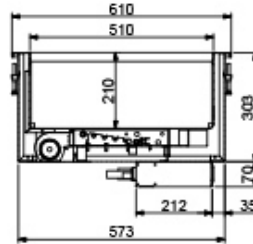

04/2019

Mod: IN/BX08-PSC

Production code: 19047642

H • - 113 mm

W = 610 mm
LE : 231 mm
AE : 334 mm

	X	Y	Z	V
2GN	790	698	384	573
3GN	1115	1023	709	573
4GN	1440	1348	1034	573
5GN	1765	1673	1359	573

Packaging dimensions:
 Height: 420,000 MM
 Depth: 625,000 MM
 Width: 1.130,000 MM
 Gross weight: 50,000 KG