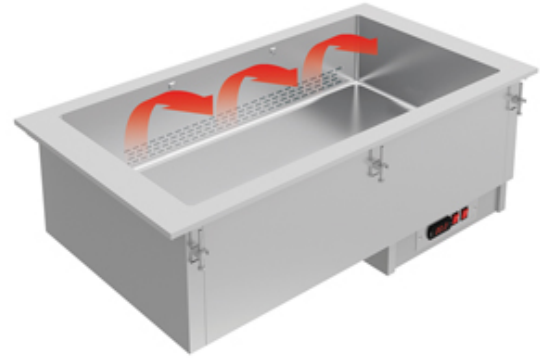

04/2019

Mod: IN/BX08-PSC

Production code: 19047642

H • - 113 mm

W = 610 mm
LE : 231 mm
AE : 334 mm

	X	Y	Z	V
2GN	790	698	384	573
3GN	1115	1023	709	573
4GN	1440	1348	1034	573
5GN	1765	1673	1359	573

Packaging dimensions:
 Height: 420,000 MM
 Depth: 625,000 MM
 Width: 1.130,000 MM
 Gross weight: 50,000 KG