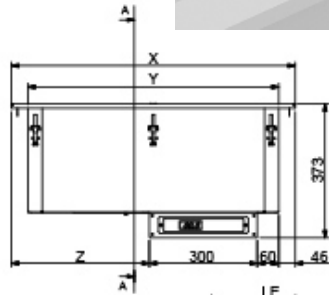

04/2019

Mod: IN/BX08-PSC

Production code: 19047642

H • - 113 mm

W = 610 mm
LE : 231 mm
AE : 334 mm

	X	Y	Z	V
2GN	790	698	384	573
3GN	1115	1023	709	573
4GN	1440	1348	1034	573
5GN	1765	1673	1359	573

Packaging dimensions:
 Height: 420,000 MM
 Depth: 625,000 MM
 Width: 1.130,000 MM
 Gross weight: 50,000 KG