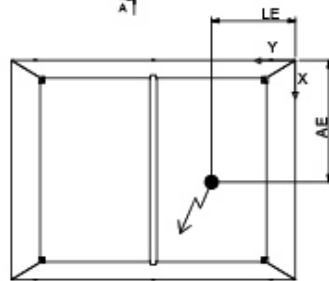

04/2019

Mod: IN/BX08-PSC

Production code: 19047642

H • - 113 mm

W = 610 mm
LE : 231 mm
AE : 334 mm

	X	Y	Z	V
2GN	790	698	384	573
3GN	1115	1023	709	573
4GN	1440	1348	1034	573
5GN	1765	1673	1359	573

Packaging dimensions:
 Height: 420,000 MM
 Depth: 625,000 MM
 Width: 1.130,000 MM
 Gross weight: 50,000 KG