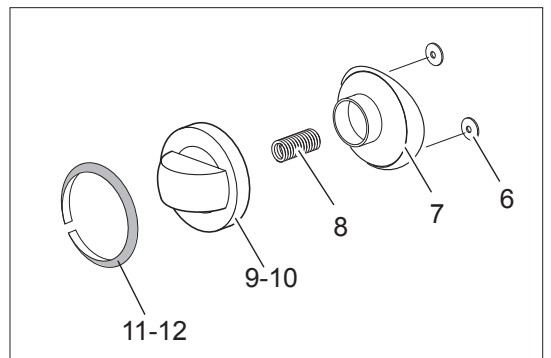

Listino componenti per pagina 1

1	182800	GRIGLIA CAMINO GRILLE POUR CHEMINÉE KAMINROST CHIMNEY GRILL	
2	185747	GRIGLIA PLACCA IN GHISA SINGOLA GRILLE EN FONTE 1 BRULEUR BRENNERROST GUSSEISEN 1 BRENNER SINGLE CAST IRON GRID	
4	163603	GIUNZIONE FISSAGGIO PIANO FIXATURE DE PLAN TOPVERBINDUNG TOP CONNECTION	
5	188193	CRUSCOTTO PANNEAU DE CONTROLE FRONT BLENDE CONTROL PANEL	
9	186337 <i><u>Recommended spare parts</u></i>	CORPO MANOPOLA FUOCHI APERTI POIGNEE BRULEUR KNEBEL BRENNER BURNER KNOB	
10	186336 <i><u>Recommended spare parts</u></i>	CORPO MANOPOLA COMMUTATORE POIGNEE COMMUTATEUR UMSCHALTER-KNOPFKOERPER COMMUTATOR KNOB	
11	171520 <i><u>Recommended spare parts</u></i>	ANELLO MANOPOLA FUOCHI APERTI RING POIGNEE KLEBERING KNEBEL BRENNER KNOB RING	
12	171512 <i><u>Recommended spare parts</u></i>	ANELLO MANOPOLA FORNO RING FOUR KLEBERING KNEBEL BACKOFEN THERMOSTAT OVEN RING