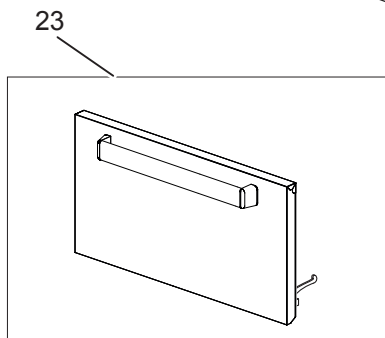

1	182800	GRIGLIA CAMINO GRILLE POUR CHEMINÉE KAMINROST CHIMNEY GRILL	
2	185747	GRIGLIA PLACCA IN GHISA SINGOLA GRILLE EN FONTE 1 BRULEUR BRENNERROST GUSSEISEN 1 BRENNER SINGLE CAST IRON GRID	
4	163603	GIUNZIONE FISSAGGIO PIANO FIXATURE DE PLAN TOPVERBINDUNG TOP CONNECTION	
5	188193	CRUSCOTTO PANNEAU DE CONTROLE FRONT BLENDE CONTROL PANEL	
9	186337 <i><u>Recommended spare parts</u></i>	CORPO MANOPOLA FUOCHI APERTI POIGNEE BRULEUR KNEBEL BRENNER BURNER KNOB	
10	186336 <i><u>Recommended spare parts</u></i>	CORPO MANOPOLA COMMUTATORE POIGNEE COMMUTATEUR UMSCHALTER-KNOPFKOERPER COMMUTATOR KNOB	
11	171520 <i><u>Recommended spare parts</u></i>	ANELLO MANOPOLA FUOCHI APERTI RING POIGNEE KLEBERING KNEBEL BRENNER KNOB RING	
12	171512 <i><u>Recommended spare parts</u></i>	ANELLO MANOPOLA FORNO RING FOUR KLEBERING KNEBEL BACKOFEN THERMOSTAT OVEN RING	