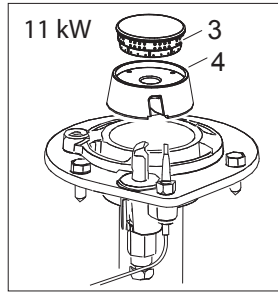

Listino componenti per pagina 3

1	185734 <i>Recommended spare parts</i>	SPARTIFIAMMA 7000 KCAL CHAPEAU DU BRULEUR 7000 KCAL FLAMMER BRENNER 7000 KCAL BURNER CAP 7000 KCAL	
2	185727 <i>Recommended spare parts</i>	BRUCIATORE 7KW BRULEUR 7KW BRENNER 7KW BURNER 7KW	
3	185736 <i>Recommended spare parts</i>	SPARTIFIAMMA 11000 KCAL CHAPEAU DU BRULEUR 11000 KCAL FLAMMER BRENNER 11000 KCAL BURNER CAP 11000 KCAL	
4	185730 <i>Recommended spare parts</i>	BRUCIATORE 11KW BRULEUR 11KW BRENNER 11KW BURNER 11KW	
5	185732 <i>Recommended spare parts</i>	CORPO PILOTA VEILLEUSE PILOTBRENNER KOMPLETT PILOT BURNER	
6	185752	KIT DISTANZIALE + VITE FLEX 2.0 KW 11	
7	INIETTORE	VEDI MANUALE UGELLI VOIR MANUEL GICLEURS PILOTBRENNER KOMPLETT SEE HANDBOOK NOZZLES	
8	173390	TUBO PILOTA BRUCIATORE ANTERIORE TUBE VEILLEUSE BRÛLEUR ANTÉRIEUR PILOTBRENNERROHR FRONT BURNER PILOT PIPE	
9	173391	TUBO PILOTA BRUCIATORE POSTERIORE TUBE VEILLEUSE BRÛLEUR POSTÉRIEUR PILOTBRENNERROHR HINTEN BACK BURNER PILOT PIPE	
10	RTCU700391	DADO FISSAGGIO TERMOCOPPIA ECROU MUTTER NUT	
11	RTCU700374 <i>Recommended spare parts</i>	TERMOCOPPIA THERMOCOUPLE THERMOELEMENT THERMOCOUPLE	
12	185742	TUBO ALIMENTAZIONE ANT. BRUC. TUBE DE DISTRIBUTION BRÛLEUR ANT. VORDERES BRENNERVERSORGUNGSROHR FRONT BURNER DISTRIBUTION PIPE	
15	185744	TUBO ALIMENTAZIONE POST. BRUC. TUBE DE DISTRIBUTION BRÛLEUR POST. HINTERES BRENNERVERSORGUNGSROHR BACK BURNER DISTRIBUTION PIPE	
17	167184 <i>Recommended spare parts</i>	BRIGLIA RUBINETTO VALVOLATO BRIDE SOUPE DE SECURITE SCHELLE FÜR GASHAN SAFETY VALVE BRIDLE	
18	167997 <i>Recommended spare parts</i>	RUBINETTO VALVOLATO VANNE A GAZ AVEC SECURITE GASHAHN SAFETY VALVE