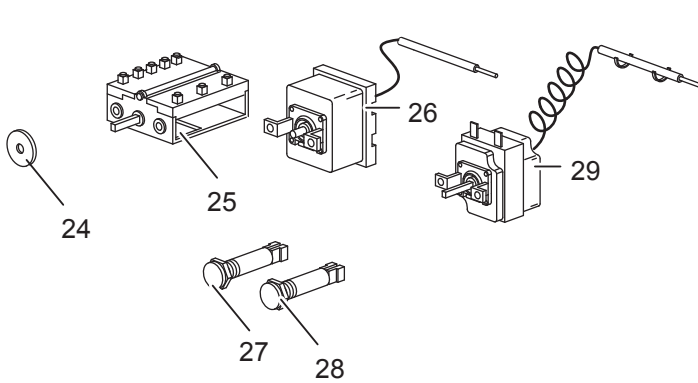

Listino componenti per pagina 3

1	185734 <i>Recommended spare parts</i>	SPARTIFIAMMA 7000 KCAL CHAPEAU DU BRULEUR 7000 KCAL FLAMMER BRENNER 7000 KCAL BURNER CAP 7000 KCAL	
2	185727 <i>Recommended spare parts</i>	BRUCIATORE 7KW BRULEUR 7KW BRENNER 7KW BURNER 7KW	
3	185736 <i>Recommended spare parts</i>	SPARTIFIAMMA 11000 KCAL CHAPEAU DU BRULEUR 11000 KCAL FLAMMER BRENNER 11000 KCAL BURNER CAP 11000 KCAL	
4	185730 <i>Recommended spare parts</i>	BRUCIATORE 11KW BRULEUR 11KW BRENNER 11KW BURNER 11KW	
5	185732 <i>Recommended spare parts</i>	CORPO PILOTA VEILLEUSE PILOTBRENNER KOMPLETT PILOT BURNER	
6	185752	KIT DISTANZIALE + VITE FLEX 2.0 KW 11	
7	INIETTORE	VEDI MANUALE UGELLI VOIR MANUEL GICLEURS PILOTBRENNER KOMPLETT SEE HANDBOOK NOZZLES	
8	173390	TUBO PILOTA BRUCIATORE ANTERIORE TUBE VEILLEUSE BRÛLEUR ANTÉRIEUR PILOTBRENNERROHR FRONT BURNER PILOT PIPE	
9	173391	TUBO PILOTA BRUCIATORE POSTERIORE TUBE VEILLEUSE BRÛLEUR POSTÉRIEUR PILOTBRENNERROHR HINTEN BACK BURNER PILOT PIPE	
10	RTCU700391	DADO FISSAGGIO TERMOCOPPIA ECROU MUTTER NUT	
11	RTCU700374 <i>Recommended spare parts</i>	TERMOCOPPIA THERMOCOUPLE THERMOELEMENT THERMOCOUPLE	
12	185742	TUBO ALIMENTAZIONE ANT. BRUC. TUBE DE DISTRIBUTION BRÛLEUR ANT. VORDERES BRENNERVERSORGUNGSROHR FRONT BURNER DISTRIBUTION PIPE	
15	185744	TUBO ALIMENTAZIONE POST. BRUC. TUBE DE DISTRIBUTION BRÛLEUR POST. HINTERES BRENNERVERSORGUNGSROHR BACK BURNER DISTRIBUTION PIPE	
17	167184 <i>Recommended spare parts</i>	BRIGLIA RUBINETTO VALVOLATO BRIDE SOUPE DE SECURITE SCHELLE FÜR GASHAN SAFETY VALVE BRIDLE	
18	167997 <i>Recommended spare parts</i>	RUBINETTO VALVOLATO VANNE A GAZ AVEC SECURITE GASHAHN SAFETY VALVE