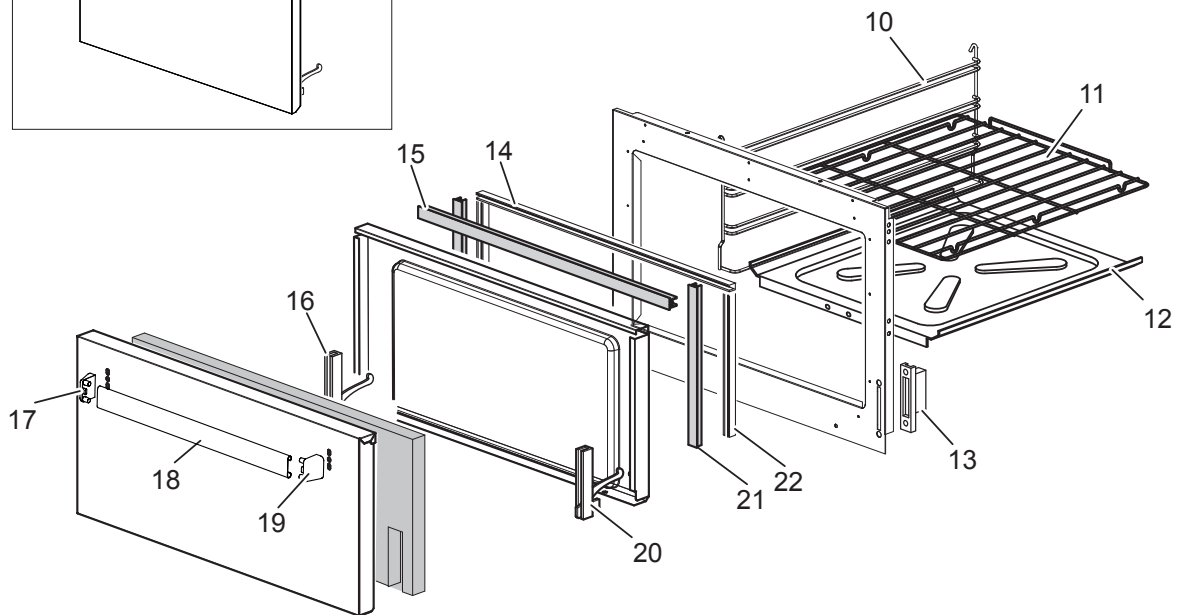

1	182800	GRIGLIA CAMINO GRILLE POUR CHEMINÉE KAMINROST CHIMNEY GRILL	
2	185747	GRIGLIA PLACCA IN GHISA SINGOLA GRILLE EN FONTE 1 BRULEUR BRENNERROST GUSSEISEN 1 BRENNER SINGLE CAST IRON GRID	
4	163603	GIUNZIONE FISSAGGIO PIANO FIXATURE DE PLAN TOPVERBINDUNG TOP CONNECTION	
5	188193	CRUSCOTTO PANNEAU DE CONTROLE FRONT BLENDE CONTROL PANEL	
9	186337 <i><u>Recommended spare parts</u></i>	CORPO MANOPOLA FUOCHI APERTI POIGNEE BRULEUR KNEBEL BRENNER BURNER KNOB	
10	186336 <i><u>Recommended spare parts</u></i>	CORPO MANOPOLA COMMUTATORE POIGNEE COMMUTATEUR UMSCHALTER-KNOPFKOERPER COMMUTATOR KNOB	
11	171520 <i><u>Recommended spare parts</u></i>	ANELLO MANOPOLA FUOCHI APERTI RING POIGNEE KLEBERING KNEBEL BRENNER KNOB RING	
12	171512 <i><u>Recommended spare parts</u></i>	ANELLO MANOPOLA FORNO RING FOUR KLEBERING KNEBEL BACKOFEN THERMOSTAT OVEN RING	