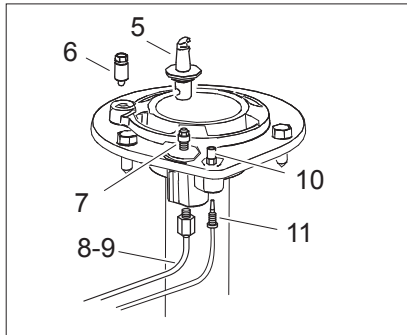

Listino componenti per pagina 3

1	185734 <i>Recommended spare parts</i>	SPARTIFIAMMA 7000 KCAL CHAPEAU DU BRULEUR 7000 KCAL FLAMMER BRENNER 7000 KCAL BURNER CAP 7000 KCAL	
2	185727 <i>Recommended spare parts</i>	BRUCIATORE 7KW BRULEUR 7KW BRENNER 7KW BURNER 7KW	
3	185736 <i>Recommended spare parts</i>	SPARTIFIAMMA 11000 KCAL CHAPEAU DU BRULEUR 11000 KCAL FLAMMER BRENNER 11000 KCAL BURNER CAP 11000 KCAL	
4	185730 <i>Recommended spare parts</i>	BRUCIATORE 11KW BRULEUR 11KW BRENNER 11KW BURNER 11KW	
5	185732 <i>Recommended spare parts</i>	CORPO PILOTA VEILLEUSE PILOTBRENNER KOMPLETT PILOT BURNER	
6	185752	KIT DISTANZIALE + VITE FLEX 2.0 KW 11	
7	INIETTORE	VEDI MANUALE UGELLI VOIR MANUEL GICLEURS PILOTBRENNER KOMPLETT SEE HANDBOOK NOZZLES	
8	173390	TUBO PILOTA BRUCIATORE ANTERIORE TUBE VEILLEUSE BRÛLEUR ANTÉRIEUR PILOTBRENNERROHR FRONT BURNER PILOT PIPE	
9	173391	TUBO PILOTA BRUCIATORE POSTERIORE TUBE VEILLEUSE BRÛLEUR POSTÉRIEUR PILOTBRENNERROHR HINTEN BACK BURNER PILOT PIPE	
10	RTCU700391	DADO FISSAGGIO TERMOCOPPIA ECROU MUTTER NUT	
11	RTCU700374 <i>Recommended spare parts</i>	TERMOCOPPIA THERMOCOUPLE THERMOELEMENT THERMOCOUPLE	
12	185742	TUBO ALIMENTAZIONE ANT. BRUC. TUBE DE DISTRIBUTION BRÛLEUR ANT. VORDERES BRENNERVERSORGUNGSROHR FRONT BURNER DISTRIBUTION PIPE	
15	185744	TUBO ALIMENTAZIONE POST. BRUC. TUBE DE DISTRIBUTION BRÛLEUR POST. HINTERES BRENNERVERSORGUNGSROHR BACK BURNER DISTRIBUTION PIPE	
17	167184 <i>Recommended spare parts</i>	BRIGLIA RUBINETTO VALVOLATO BRIDE SOUPE DE SECURITE SCHELLE FÜR GASHAN SAFETY VALVE BRIDLE	
18	167997 <i>Recommended spare parts</i>	RUBINETTO VALVOLATO VANNE A GAZ AVEC SECURITE GASHAHN SAFETY VALVE