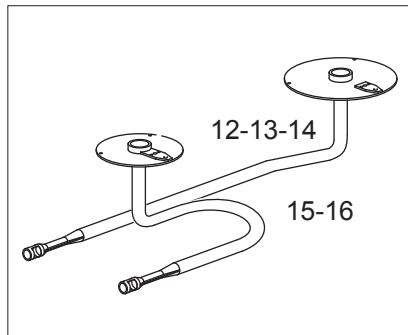

Listino componenti per pagina 3

1	185734 <i>Recommended spare parts</i>	SPARTIFIAMMA 7000 KCAL CHAPEAU DU BRULEUR 7000 KCAL FLAMMER BRENNER 7000 KCAL BURNER CAP 7000 KCAL	
2	185727 <i>Recommended spare parts</i>	BRUCIATORE 7KW BRULEUR 7KW BRENNER 7KW BURNER 7KW	
3	185736 <i>Recommended spare parts</i>	SPARTIFIAMMA 11000 KCAL CHAPEAU DU BRULEUR 11000 KCAL FLAMMER BRENNER 11000 KCAL BURNER CAP 11000 KCAL	
4	185730 <i>Recommended spare parts</i>	BRUCIATORE 11KW BRULEUR 11KW BRENNER 11KW BURNER 11KW	
5	185732 <i>Recommended spare parts</i>	CORPO PILOTA VEILLEUSE PILOTBRENNER KOMPLETT PILOT BURNER	
6	185752	KIT DISTANZIALE + VITE FLEX 2.0 KW 11	
7	INIETTORE	VEDI MANUALE UGELLI VOIR MANUEL GICLEURS PILOTBRENNER KOMPLETT SEE HANDBOOK NOZZLES	
8	173390	TUBO PILOTA BRUCIATORE ANTERIORE TUBE VEILLEUSE BRÛLEUR ANTÉRIEUR PILOTBRENNERROHR FRONT BURNER PILOT PIPE	
9	173391	TUBO PILOTA BRUCIATORE POSTERIORE TUBE VEILLEUSE BRÛLEUR POSTÉRIEUR PILOTBRENNERROHR HINTEN BACK BURNER PILOT PIPE	
10	RTCU700391	DADO FISSAGGIO TERMOCOPPIA ECROU MUTTER NUT	
11	RTCU700374 <i>Recommended spare parts</i>	TERMOCOPPIA THERMOCOUPLE THERMOELEMENT THERMOCOUPLE	
12	185742	TUBO ALIMENTAZIONE ANT. BRUC. TUBE DE DISTRIBUTION BRÛLEUR ANT. VORDERES BRENNERVERSORGUNGSROHR FRONT BURNER DISTRIBUTION PIPE	
15	185744	TUBO ALIMENTAZIONE POST. BRUC. TUBE DE DISTRIBUTION BRÛLEUR POST. HINTERES BRENNERVERSORGUNGSROHR BACK BURNER DISTRIBUTION PIPE	
17	167184 <i>Recommended spare parts</i>	BRIGLIA RUBINETTO VALVOLATO BRIDE SOUPE DE SECURITE SCHELLE FÜR GASHAN SAFETY VALVE BRIDLE	
18	167997 <i>Recommended spare parts</i>	RUBINETTO VALVOLATO VANNE A GAZ AVEC SECURITE GASHAHN SAFETY VALVE