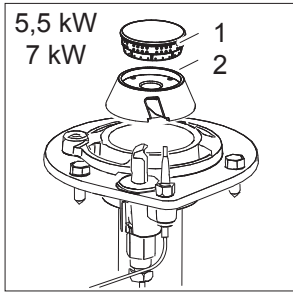

Listino componenti per pagina 3

1	185734 <i>Recommended spare parts</i>	SPARTIFIAMMA 7000 KCAL CHAPEAU DU BRULEUR 7000 KCAL FLAMMER BRENNER 7000 KCAL BURNER CAP 7000 KCAL	
2	185727 <i>Recommended spare parts</i>	BRUCIATORE 7KW BRULEUR 7KW BRENNER 7KW BURNER 7KW	
3	185736 <i>Recommended spare parts</i>	SPARTIFIAMMA 11000 KCAL CHAPEAU DU BRULEUR 11000 KCAL FLAMMER BRENNER 11000 KCAL BURNER CAP 11000 KCAL	
4	185730 <i>Recommended spare parts</i>	BRUCIATORE 11KW BRULEUR 11KW BRENNER 11KW BURNER 11KW	
5	185732 <i>Recommended spare parts</i>	CORPO PILOTA VEILLEUSE PILOTBRENNER KOMPLETT PILOT BURNER	
6	185752	KIT DISTANZIALE + VITE FLEX 2.0 KW 11	
7	INIETTORE	VEDI MANUALE UGELLI VOIR MANUEL GICLEURS PILOTBRENNER KOMPLETT SEE HANDBOOK NOZZLES	
8	173390	TUBO PILOTA BRUCIATORE ANTERIORE TUBE VEILLEUSE BRÛLEUR ANTÉRIEUR PILOTBRENNERROHR FRONT BURNER PILOT PIPE	
9	173391	TUBO PILOTA BRUCIATORE POSTERIORE TUBE VEILLEUSE BRÛLEUR POSTÉRIEUR PILOTBRENNERROHR HINTEN BACK BURNER PILOT PIPE	
10	RTCU700391	DADO FISSAGGIO TERMOCOPPIA ECROU MUTTER NUT	
11	RTCU700374 <i>Recommended spare parts</i>	TERMOCOPPIA THERMOCOUPLE THERMOELEMENT THERMOCOUPLE	
12	185742	TUBO ALIMENTAZIONE ANT. BRUC. TUBE DE DISTRIBUTION BRÛLEUR ANT. VORDERES BRENNERVERSORGUNGSROHR FRONT BURNER DISTRIBUTION PIPE	
15	185744	TUBO ALIMENTAZIONE POST. BRUC. TUBE DE DISTRIBUTION BRÛLEUR POST. HINTERES BRENNERVERSORGUNGSROHR BACK BURNER DISTRIBUTION PIPE	
17	167184 <i>Recommended spare parts</i>	BRIGLIA RUBINETTO VALVOLATO BRIDE SOUPE DE SECURITE SCHELLE FÜR GASHAN SAFETY VALVE BRIDLE	
18	167997 <i>Recommended spare parts</i>	RUBINETTO VALVOLATO VANNE A GAZ AVEC SECURITE GASHAHN SAFETY VALVE