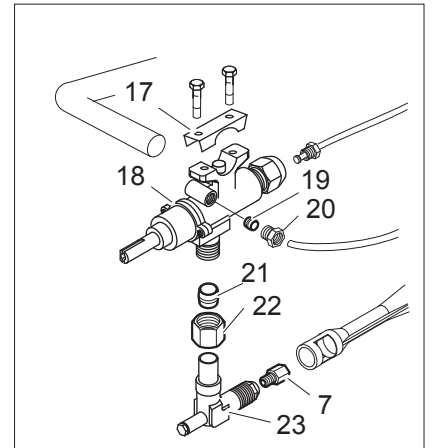

Listino componenti per pagina 3

1	185734 <i>Recommended spare parts</i>	SPARTIFIAMMA 7000 KCAL CHAPEAU DU BRULEUR 7000 KCAL FLAMMER BRENNER 7000 KCAL BURNER CAP 7000 KCAL	
2	185727 <i>Recommended spare parts</i>	BRUCIATORE 7KW BRULEUR 7KW BRENNER 7KW BURNER 7KW	
3	185736 <i>Recommended spare parts</i>	SPARTIFIAMMA 11000 KCAL CHAPEAU DU BRULEUR 11000 KCAL FLAMMER BRENNER 11000 KCAL BURNER CAP 11000 KCAL	
4	185730 <i>Recommended spare parts</i>	BRUCIATORE 11KW BRULEUR 11KW BRENNER 11KW BURNER 11KW	
5	185732 <i>Recommended spare parts</i>	CORPO PILOTA VEILLEUSE PILOTBRENNER KOMPLETT PILOT BURNER	
6	185752	KIT DISTANZIALE + VITE FLEX 2.0 KW 11	
7	INIETTORE	VEDI MANUALE UGELLI VOIR MANUEL GICLEURS PILOTBRENNER KOMPLETT SEE HANDBOOK NOZZLES	
8	173390	TUBO PILOTA BRUCIATORE ANTERIORE TUBE VEILLEUSE BRÛLEUR ANTÉRIEUR PILOTBRENNERROHR FRONT BURNER PILOT PIPE	
9	173391	TUBO PILOTA BRUCIATORE POSTERIORE TUBE VEILLEUSE BRÛLEUR POSTÉRIEUR PILOTBRENNERROHR HINTEN BACK BURNER PILOT PIPE	
10	RTCU700391	DADO FISSAGGIO TERMOCOPPIA ECROU MUTTER NUT	
11	RTCU700374 <i>Recommended spare parts</i>	TERMOCOPPIA THERMOCOUPLE THERMOELEMENT THERMOCOUPLE	
12	185742	TUBO ALIMENTAZIONE ANT. BRUC. TUBE DE DISTRIBUTION BRÛLEUR ANT. VORDERES BRENNERVERSORGUNGSROHR FRONT BURNER DISTRIBUTION PIPE	
15	185744	TUBO ALIMENTAZIONE POST. BRUC. TUBE DE DISTRIBUTION BRÛLEUR POST. HINTERES BRENNERVERSORGUNGSROHR BACK BURNER DISTRIBUTION PIPE	
17	167184 <i>Recommended spare parts</i>	BRIGLIA RUBINETTO VALVOLATO BRIDE SOUPE DE SECURITE SCHELLE FÜR GASHAN SAFETY VALVE BRIDLE	
18	167997 <i>Recommended spare parts</i>	RUBINETTO VALVOLATO VANNE A GAZ AVEC SECURITE GASHAHN SAFETY VALVE