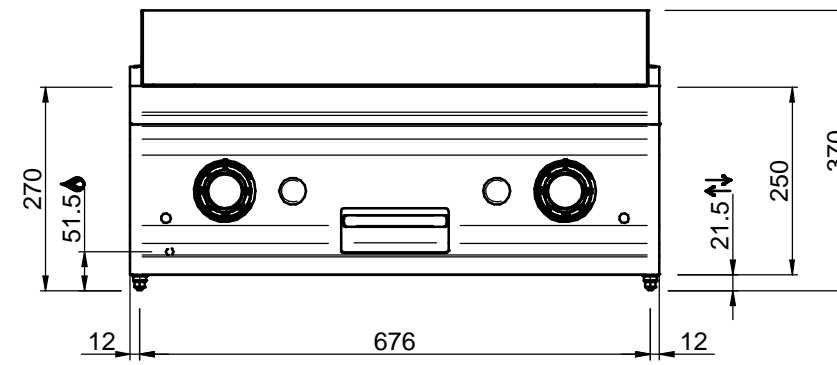

MOD : G7/PL4T-N

Production code : DIFTBG74L

11/2023

LEGENDA SIMBOLI / LEGEND

INGRESSO GAS / GAS INLET
(EN 10226-1) Ø M 1/2"

ALIMENTAZIONE ELETTRICA /
POWER SUPPLY

INGRESSO ACQUA /
WATER INLET Ø M 1/2"

SCARICO ACQUA / OLII
WATER / OILS DRAIN

ATTACCO EQUIPOTENZIALE /
EQUIPOTENTIAL

REGOLAZIONE PIEDINI /
FEET ADJUSTMENT (h 0/+5)