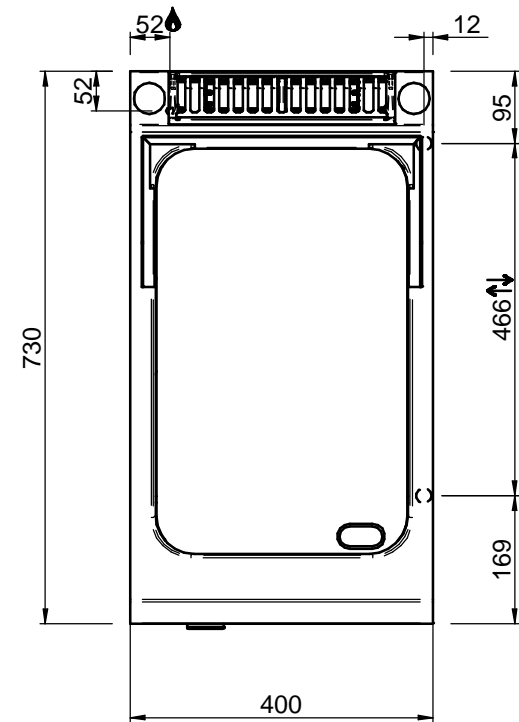

MOD : G7/PL4T-N

Production code : DIFTBG74L

11/2023

LEGENDA SIMBOLI / LEGEND

INGRESSO GAS / GAS INLET
(EN 10226-1) Ø M 1/2"

ALIMENTAZIONE ELETTRICA /
POWER SUPPLY

INGRESSO ACQUA /
WATER INLET Ø M 1/2"

SCARICO ACQUA / OLII
WATER / OILS DRAIN