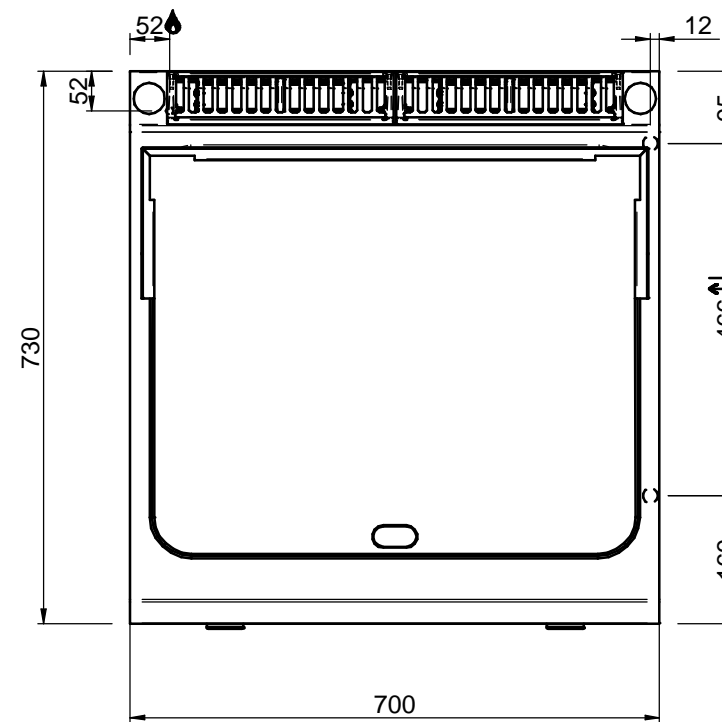

MOD : G7/PL4T-N

Production code : DIFTBG74L

11/2023

LEGENDA SIMBOLI / LEGEND

INGRESSO GAS / GAS INLET
(EN 10226-1) Ø M 1/2"

ALIMENTAZIONE ELETTRICA /
POWER SUPPLY

INGRESSO ACQUA /
WATER INLET Ø M 1/2"

SCARICO ACQUA / OLII
WATER / OILS DRAIN