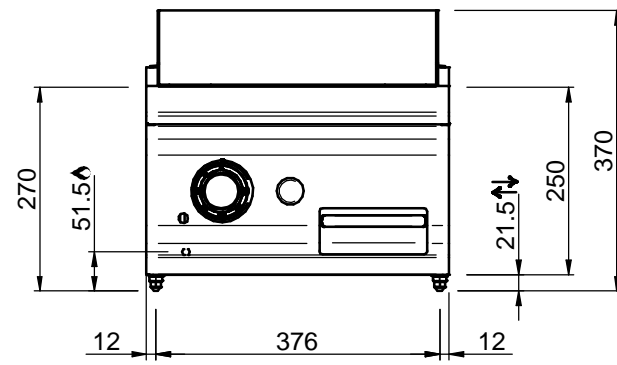

MOD : G7/PL4T-N

Production code : DIFTBG74L

11/2023

LEGENDA SIMBOLI / LEGEND

INGRESSO GAS / GAS INLET
(EN 10226-1) Ø M 1/2"

ALIMENTAZIONE ELETTRICA /
POWER SUPPLY

INGRESSO ACQUA /
WATER INLET Ø M 1/2"

SCARICO ACQUA / OLII
WATER / OILS DRAIN