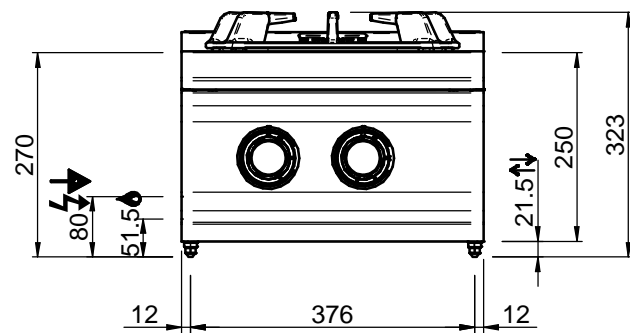

**MOD : G7/4BF7-N**

**Production code : DIFB77FGXL**

**08/2023**

LEGENDA SIMBOLI / LEGEND

INGRESSO GAS / GAS INLET  
(EN 10226-1) Ø M 1/2"

INGRESSO ACQUA /  
WATER INLET Ø M 1/2"

ATTACCO EQUIPOTENZIALE /  
EQUIPOTENTIAL

ALIMENTAZIONE ELETTRICA /  
POWER SUPPLY

SCARICO ACQUA / OLII  
WATER / OILS DRAIN

REGOLAZIONE PIEDINI /  
FEET ADJUSTMENT (h 0/+50)  
/ TOP VERSION (h 0/+5)