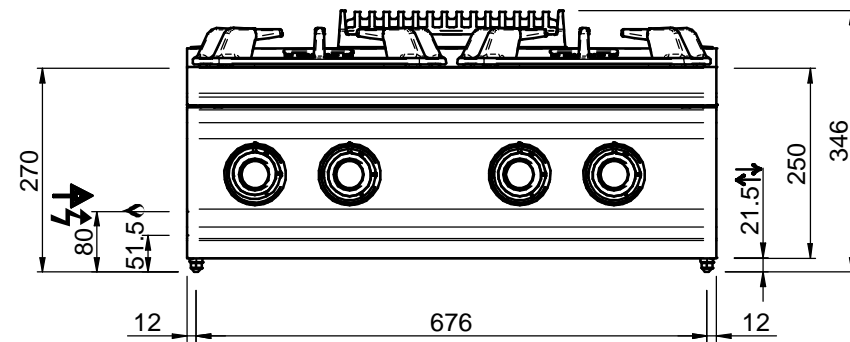

**MOD : G7/4BF7-N**

**Production code : DIFB77FGXL**

**08/2023**

LEGENDA SIMBOLI / LEGEND

INGRESSO GAS / GAS INLET  
(EN 10226-1) Ø M 1/2"

INGRESSO ACQUA /  
WATER INLET Ø M 1/2"

ATTACCO EQUIPOTENZIALE /  
EQUIPOTENTIAL

ALIMENTAZIONE ELETTRICA /  
POWER SUPPLY

SCARICO ACQUA / OLII  
WATER / OILS DRAIN

REGOLAZIONE PIEDINI /  
FEET ADJUSTMENT (h 0/+50)  
/ TOP VERSION (h 0/+5)