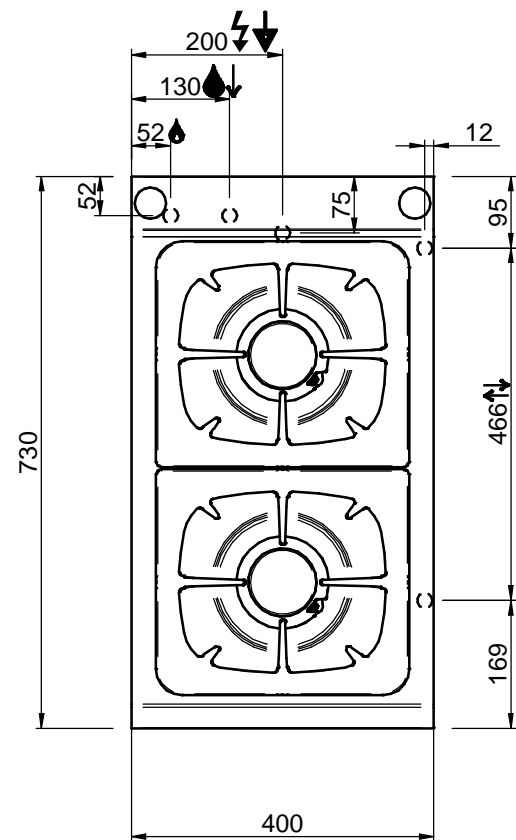

**MOD : G7/4BF7-N**

**Production code : DIFB77FGXL**

**08/2023**

LEGENDA SIMBOLI / LEGEND

INGRESSO GAS / GAS INLET  
(EN 10226-1) Ø M 1/2"

INGRESSO ACQUA /  
WATER INLET Ø M 1/2"

ATTACCO EQUIPOTENZIALE /  
EQUIPOTENTIAL

ALIMENTAZIONE ELETTRICA /  
POWER SUPPLY

SCARICO ACQUA / OLII  
WATER / OILS DRAIN

REGOLAZIONE PIEDINI /  
FEET ADJUSTMENT (h 0/+50)  
/ TOP VERSION (h 0/+5)