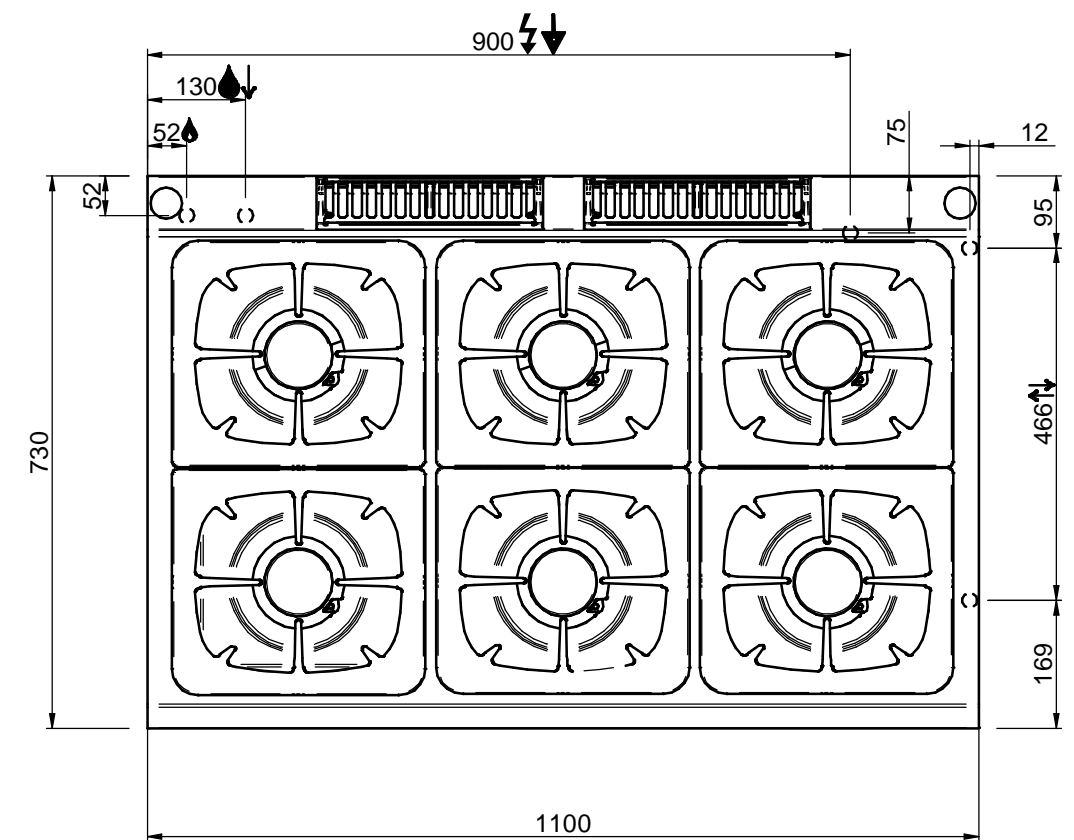

**MOD : G7/4BF7-N**

**Production code : DIFB77FGXL**

**08/2023**

LEGENDA SIMBOLI / LEGEND

INGRESSO GAS / GAS INLET  
(EN 10226-1) Ø M 1/2"

INGRESSO ACQUA /  
WATER INLET Ø M 1/2"

ATTACCO EQUIPOTENZIALE /  
EQUIPOTENTIAL

ALIMENTAZIONE ELETTRICA /  
POWER SUPPLY

SCARICO ACQUA / OLII  
WATER / OILS DRAIN

REGOLAZIONE PIEDINI /  
FEET ADJUSTMENT (h 0/+50)  
/ TOP VERSION (h 0/+5)