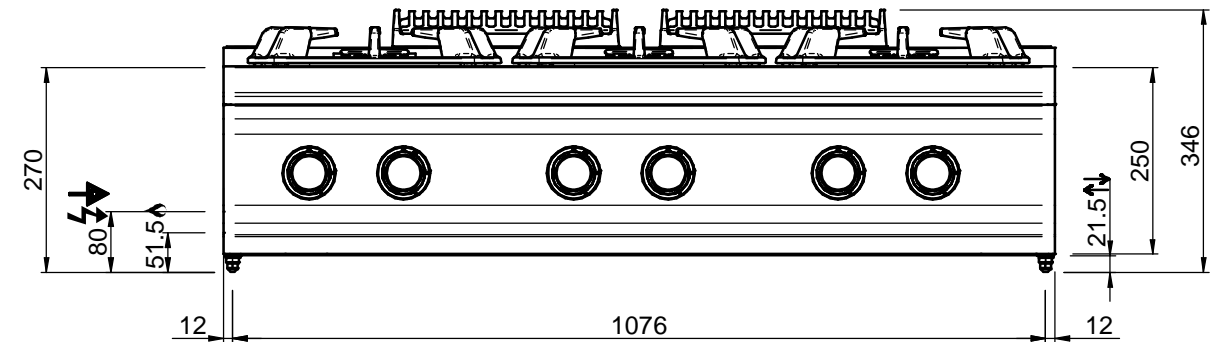

**MOD : G7/4BF7-N**

**Production code : DIFB77FGXL**

**08/2023**

LEGENDA SIMBOLI / LEGEND

INGRESSO GAS / GAS INLET  
(EN 10226-1) Ø M 1/2"

INGRESSO ACQUA /  
WATER INLET Ø M 1/2"

ATTACCO EQUIPOTENZIALE /  
EQUIPOTENTIAL

ALIMENTAZIONE ELETTRICA /  
POWER SUPPLY

SCARICO ACQUA / OLII  
WATER / OILS DRAIN

REGOLAZIONE PIEDINI /  
FEET ADJUSTMENT (h 0/+50)  
/ TOP VERSION (h 0/+5)