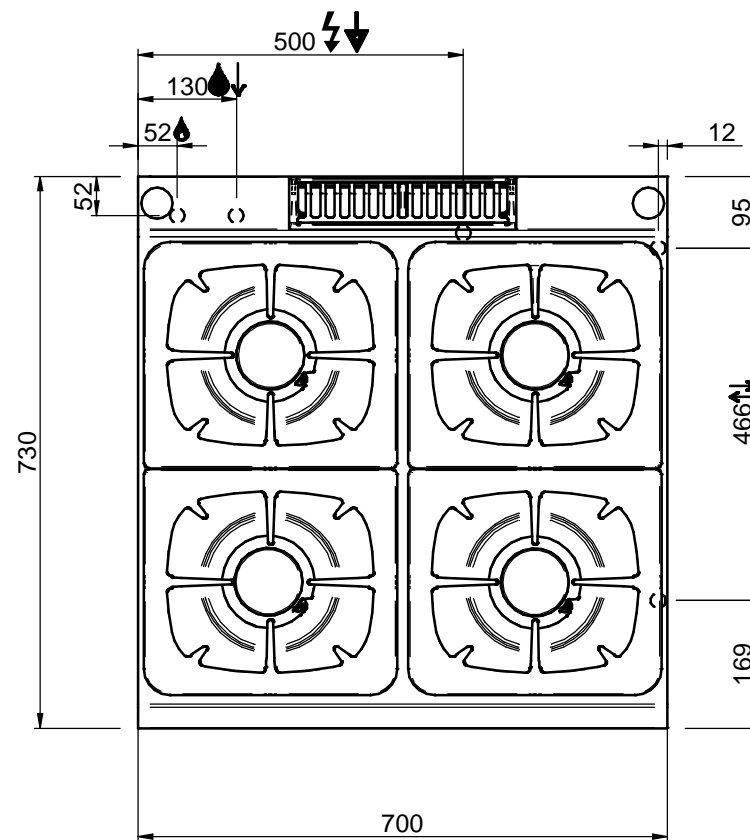

**MOD : G7/4BF7-N**

**Production code : DIFB77FGXL**

**08/2023**

LEGENDA SIMBOLI / LEGEND

INGRESSO GAS / GAS INLET  
(EN 10226-1) Ø M 1/2"

INGRESSO ACQUA /  
WATER INLET Ø M 1/2"

ATTACCO EQUIPOTENZIALE /  
EQUIPOTENTIAL

ALIMENTAZIONE ELETTRICA /  
POWER SUPPLY

SCARICO ACQUA / OLII  
WATER / OILS DRAIN

REGOLAZIONE PIEDINI /  
FEET ADJUSTMENT (h 0/+50)  
/ TOP VERSION (h 0/+5)