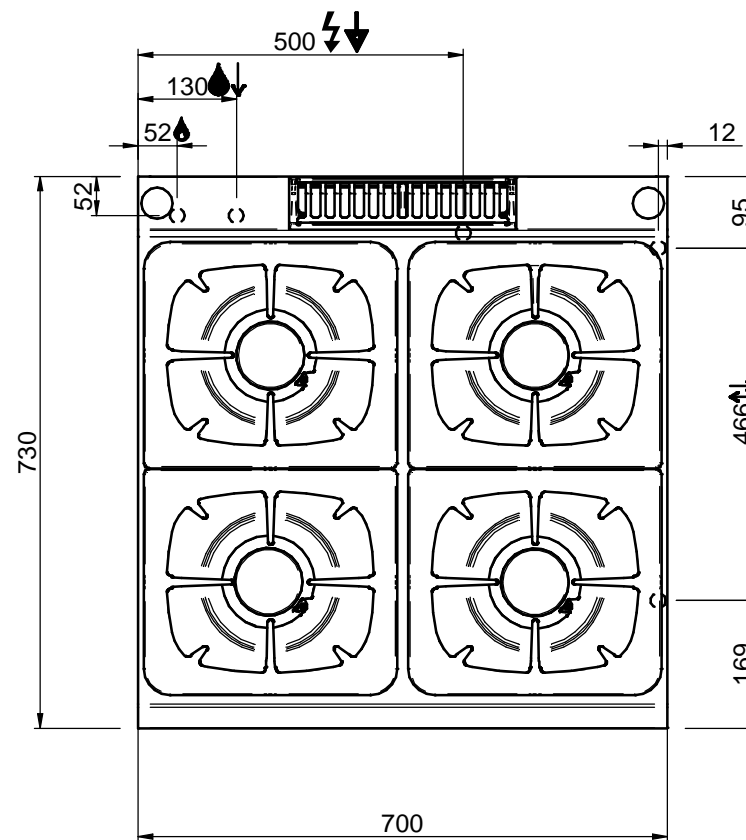

MOD : G7/4B7T-N

Production code : DIFB77TXL

08/2023

LEGENDA SIMBOLI / LEGEND

INGRESSO GAS / GAS INLET
(EN 10226-1) Ø M 1/2"

INGRESSO ACQUA /
WATER INLET Ø M 1/2"

ATTACCO EQUIPOTENZIALE /
EQUIPOTENTIAL

ALIMENTAZIONE ELETTRICA /
POWER SUPPLY

SCARICO ACQUA / OLII
WATER / OILS DRAIN

REGOLAZIONE PIEDINI /
FEET ADJUSTMENT (h 0/+50)
/ TOP VERSION (h 0/+5)