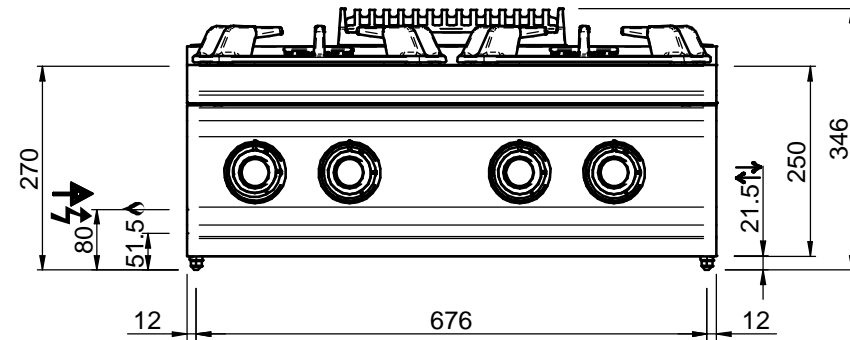

MOD : G7/4B7T-N

Production code : DIFB77TXL

08/2023

LEGENDA SIMBOLI / LEGEND

INGRESSO GAS / GAS INLET
(EN 10226-1) Ø M 1/2"

INGRESSO ACQUA /
WATER INLET Ø M 1/2"

ATTACCO EQUIPOTENZIALE /
EQUIPOTENTIAL

ALIMENTAZIONE ELETTRICA /
POWER SUPPLY

SCARICO ACQUA / OLII
WATER / OILS DRAIN

REGOLAZIONE PIEDINI /
FEET ADJUSTMENT (h 0/+50)
/ TOP VERSION (h 0/+5)