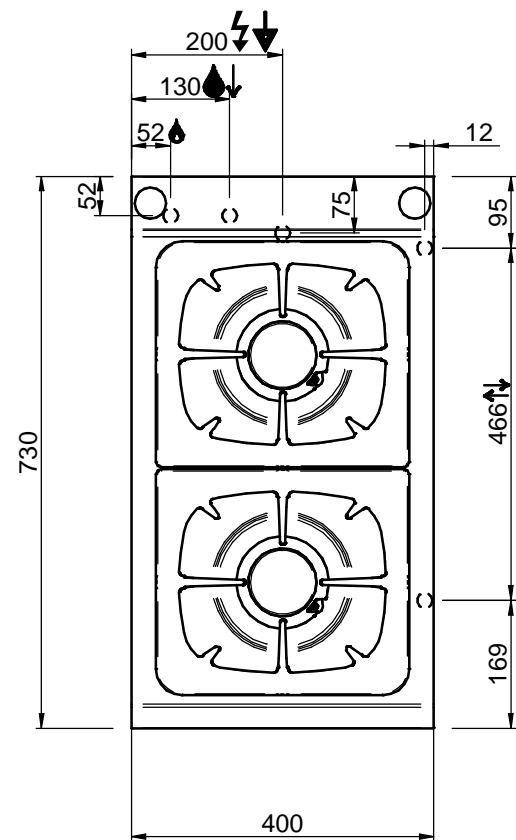

MOD : G7/4B7T-N

Production code : DIFB77TXL

08/2023

LEGENDA SIMBOLI / LEGEND

INGRESSO GAS / GAS INLET
(EN 10226-1) Ø M 1/2"

INGRESSO ACQUA /
WATER INLET Ø M 1/2"

ATTACCO EQUIPOTENZIALE /
EQUIPOTENTIAL

ALIMENTAZIONE ELETTRICA /
POWER SUPPLY

SCARICO ACQUA / OLII
WATER / OILS DRAIN

REGOLAZIONE PIEDINI /
FEET ADJUSTMENT (h 0/+50)
/ TOP VERSION (h 0/+5)