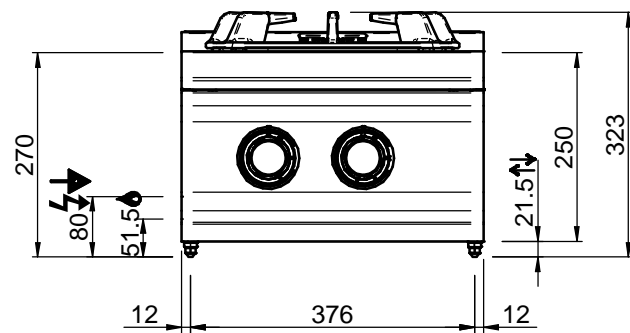

MOD : G7/4B7T-N

Production code : DIFB77TXL

08/2023

LEGENDA SIMBOLI / LEGEND

INGRESSO GAS / GAS INLET
(EN 10226-1) Ø M 1/2"

INGRESSO ACQUA /
WATER INLET Ø M 1/2"

ATTACCO EQUIPOTENZIALE /
EQUIPOTENTIAL

ALIMENTAZIONE ELETTRICA /
POWER SUPPLY

SCARICO ACQUA / OLII
WATER / OILS DRAIN

REGOLAZIONE PIEDINI /
FEET ADJUSTMENT (h 0/+50)
/ TOP VERSION (h 0/+5)