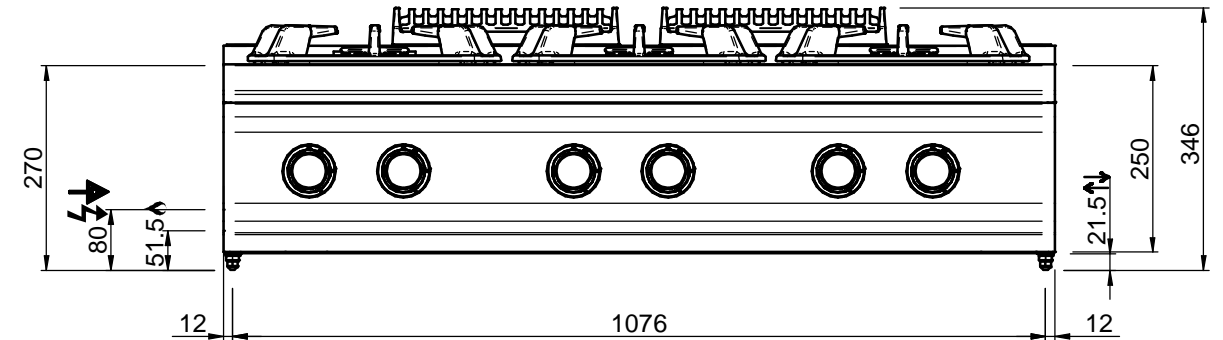

MOD : G7/4B7T-N

Production code : DIFB77TXL

08/2023

LEGENDA SIMBOLI / LEGEND

INGRESSO GAS / GAS INLET
(EN 10226-1) Ø M 1/2"

INGRESSO ACQUA /
WATER INLET Ø M 1/2"

ATTACCO EQUIPOTENZIALE /
EQUIPOTENTIAL

ALIMENTAZIONE ELETTRICA /
POWER SUPPLY

SCARICO ACQUA / OLII
WATER / OILS DRAIN

REGOLAZIONE PIEDINI /
FEET ADJUSTMENT (h 0/+50)
/ TOP VERSION (h 0/+5)