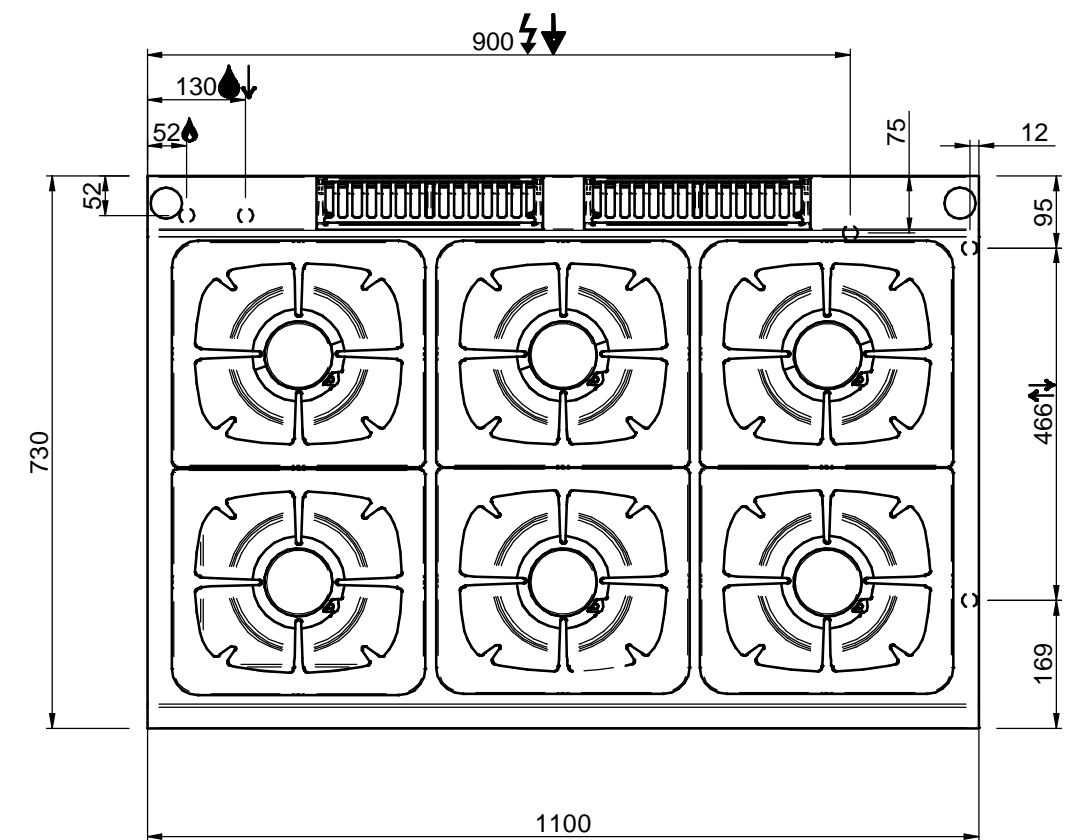

MOD : G7/4B7T-N

Production code : DIFB77TXL

08/2023

LEGENDA SIMBOLI / LEGEND

INGRESSO GAS / GAS INLET
(EN 10226-1) Ø M 1/2"

INGRESSO ACQUA /
WATER INLET Ø M 1/2"

ATTACCO EQUIPOTENZIALE /
EQUIPOTENTIAL

ALIMENTAZIONE ELETTRICA /
POWER SUPPLY

SCARICO ACQUA / OLII
WATER / OILS DRAIN

REGOLAZIONE PIEDINI /
FEET ADJUSTMENT (h 0/+50)
/ TOP VERSION (h 0/+5)