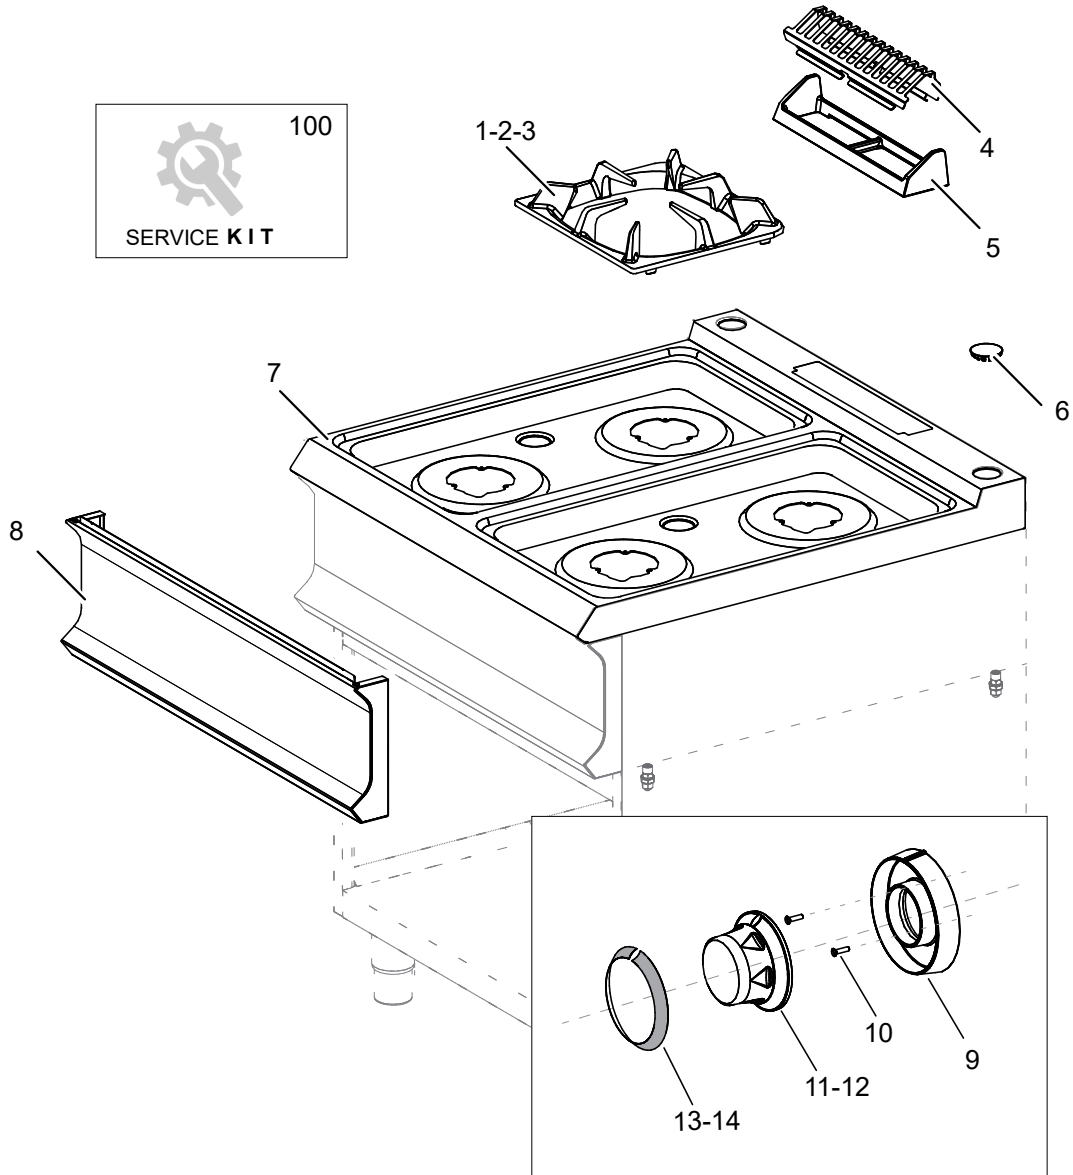

As Informações e desenhoS podem estar um pouco diferente da realidade e são puramente indicativas. O fabricante pode modificar estas informações a qualquer momento sem aviso prévio.

<b>Nr.</b>	<b>Code</b>	<b>Title</b>	<b>Suggère</b>
1.	RTCU700274	GRILLE EN FONTE 1 BRULEUR	
4.	202046	GRILLE POUR CHEMINEE	
6.	200787	BOUCHON	
7.	200183	PLAN DE CUISSON	
8.	202719	PANNEAU DE CONTROLE	
10.	201660	VIS M3X10	
11.	186337	POIGNEE BRULEUR	
13.	171520	RING POIGNEE	
100.	ECS7004	RECHANGES CONSEILLES POUR FB74A	✓