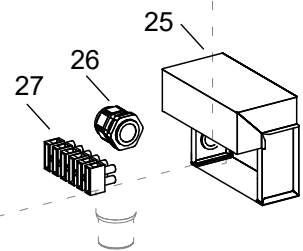

Nr.	Code	Title	Suggère
1.	185734	CHAPEAU DU BRULEUR 7 KW	✓
3.	200656	BRULEUR FLEX BURNER 5.5KW - 7KW	
7.	INIETTORE	VOIR MANUEL GICLEURS	
9.	RTCU700391	ECROU DE FIXATION THERMOCOUPLE M6	✓
10.	185732	VEILLEUSE FLEX 2.0	✓
11.	RTCU700374	THERMOCOUPLE 60CM AVEC FILETAGE (GAMMES)	✓
12.	200737	TUBE VEILLEUSE BRULEUR POSTERIEUR	
13.	200738	TUBE VEILLEUSE BRULEUR ANTERIEUR	
14.	RTCU900019	CALOTTE D.6 HAUTEUR 10,5 MM.	
15.	RTCU900018	BICONE D.6 MM.6	
16.	RTCU900012	BICONE	
17.	RTCU700297	CALOTTE D.10	
18.	173320	SUPPORT INJECTEUR	
19.	INIETTORE	VOIR MANUEL GICLEURS	
30.	200196	TUBE DE DISTRIBUTION BRULEUR POST.	
31.	200197	TUBE DE DISTRIBUTION BRULEUR ANT.	
101.	RTCU700374-00	KIT THERMOCOUPLE	
102.	RIC0004953	KIT VANNE A GAZ AVEC SECURITE	✓
103.	RIC0004948	KIT TUYAU VEILLEUSE ANTER. FB77FEXSAE	
104.	RIC0004949	KIT TUYAU VEILLEUSE POSTER. FB77FEXSAE	
105.	RIC0004951	KIT SUPPORT INJECTOR FB77FEXSAE	
106.	KFB55S	KIT COMPLET FLEX BURNER EMAILLE 5,5KW	
108.	KFB70S	KIT COMPLET FLEX BRULEUR EMAILLE 7KW