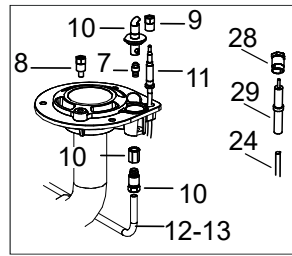

Nr.	Code	Title	Suggère
1.	185734	CHAPEAU DU BRULEUR 7 KW	✓
3.	200656	BRULEUR FLEX BURNER 5.5KW - 7KW	
7.	INIETTORE	VOIR MANUEL GICLEURS	
9.	RTCU700391	ECROU DE FIXATION THERMOCOUPLE M6	✓
10.	185732	VEILLEUSE FLEX 2.0	✓
11.	RTCU700374	THERMOCOUPLE 60CM AVEC FILETAGE (GAMMES)	✓
12.	200737	TUBE VEILLEUSE BRULEUR POSTERIEUR	
13.	200738	TUBE VEILLEUSE BRULEUR ANTERIEUR	
14.	RTCU900019	CALOTTE D.6 HAUTEUR 10,5 MM.	
15.	RTCU900018	BICONE D.6 MM.6	
16.	RTCU900012	BICONE	
17.	RTCU700297	CALOTTE D.10	
18.	173320	SUPPORT INJECTEUR	
19.	INIETTORE	VOIR MANUEL GICLEURS	
30.	200196	TUBE DE DISTRIBUTION BRULEUR POST.	
31.	200197	TUBE DE DISTRIBUTION BRULEUR ANT.	
101.	RTCU700374-00	KIT THERMOCOUPLE	
102.	RIC0004953	KIT VANNE A GAZ AVEC SECURITE	✓
103.	RIC0004948	KIT TUYAU VEILLEUSE ANTER. FB77FEXSAE	
104.	RIC0004949	KIT TUYAU VEILLEUSE POSTER. FB77FEXSAE	
105.	RIC0004951	KIT SUPPORT INJECTOR FB77FEXSAE	
106.	KFB55S	KIT COMPLET FLEX BURNER EMAILLE 5,5KW	
108.	KFB70S	KIT COMPLET FLEX BRULEUR EMAILLE 7KW