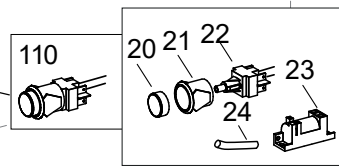

Nr.	Code	Title	Suggère
1.	185734	CHAPEAU DU BRULEUR 7 KW	✓
3.	200656	BRULEUR FLEX BURNER 5.5KW - 7KW	
7.	INIETTORE	VOIR MANUEL GICLEURS	
9.	RTCU700391	ECROU DE FIXATION THERMOCOUPLE M6	✓
10.	185732	VEILLEUSE FLEX 2.0	✓
11.	RTCU700374	THERMOCOUPLE 60CM AVEC FILETAGE (GAMMES)	✓
12.	200737	TUBE VEILLEUSE BRULEUR POSTERIEUR	
13.	200738	TUBE VEILLEUSE BRULEUR ANTERIEUR	
14.	RTCU900019	CALOTTE D.6 HAUTEUR 10,5 MM.	
15.	RTCU900018	BICONE D.6 MM.6	
16.	RTCU900012	BICONE	
17.	RTCU700297	CALOTTE D.10	
18.	173320	SUPPORT INJECTEUR	
19.	INIETTORE	VOIR MANUEL GICLEURS	
30.	200196	TUBE DE DISTRIBUTION BRULEUR POST.	
31.	200197	TUBE DE DISTRIBUTION BRULEUR ANT.	
101.	RTCU700374-00	KIT THERMOCOUPLE	
102.	RIC0004953	KIT VANNE A GAZ AVEC SECURITE	✓
103.	RIC0004948	KIT TUYAU VEILLEUSE ANTER. FB77FEXSAE	
104.	RIC0004949	KIT TUYAU VEILLEUSE POSTER. FB77FEXSAE	
105.	RIC0004951	KIT SUPPORT INJECTOR FB77FEXSAE	
106.	KFB55S	KIT COMPLET FLEX BURNER EMAILLE 5,5KW	
108.	KFB70S	KIT COMPLET FLEX BRULEUR EMAILLE 7KW