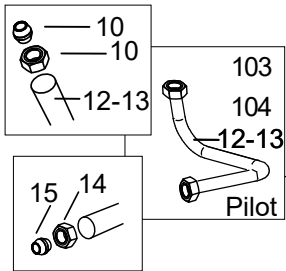

Nr.	Code	Title	Suggère
1.	185734	CHAPEAU DU BRULEUR 7 KW	✓
3.	200656	BRULEUR FLEX BURNER 5.5KW - 7KW	
7.	INIETTORE	VOIR MANUEL GICLEURS	
9.	RTCU700391	ECROU DE FIXATION THERMOCOUPLE M6	✓
10.	185732	VEILLEUSE FLEX 2.0	✓
11.	RTCU700374	THERMOCOUPLE 60CM AVEC FILETAGE (GAMMES)	✓
12.	200737	TUBE VEILLEUSE BRULEUR POSTERIEUR	
13.	200738	TUBE VEILLEUSE BRULEUR ANTERIEUR	
14.	RTCU900019	CALOTTE D.6 HAUTEUR 10,5 MM.	
15.	RTCU900018	BICONE D.6 MM.6	
16.	RTCU900012	BICONE	
17.	RTCU700297	CALOTTE D.10	
18.	173320	SUPPORT INJECTEUR	
19.	INIETTORE	VOIR MANUEL GICLEURS	
30.	200196	TUBE DE DISTRIBUTION BRULEUR POST.	
31.	200197	TUBE DE DISTRIBUTION BRULEUR ANT.	
101.	RTCU700374-00	KIT THERMOCOUPLE	
102.	RIC0004953	KIT VANNE A GAZ AVEC SECURITE	✓
103.	RIC0004948	KIT TUYAU VEILLEUSE ANTER. FB77FEXSAE	
104.	RIC0004949	KIT TUYAU VEILLEUSE POSTER. FB77FEXSAE	
105.	RIC0004951	KIT SUPPORT INJECTOR FB77FEXSAE	
106.	KFB55S	KIT COMPLET FLEX BURNER EMAILLE 5,5KW	
108.	KFB70S	KIT COMPLET FLEX BRULEUR EMAILLE 7KW