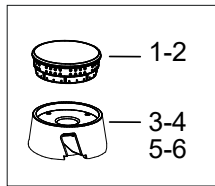

Nr.	Code	Title	Suggère
1.	185734	CHAPEAU DU BRULEUR 7 KW	✓
3.	200656	BRULEUR FLEX BURNER 5.5KW - 7KW	
7.	INIETTORE	VOIR MANUEL GICLEURS	
9.	RTCU700391	ECROU DE FIXATION THERMOCOUPLE M6	✓
10.	185732	VEILLEUSE FLEX 2.0	✓
11.	RTCU700374	THERMOCOUPLE 60CM AVEC FILETAGE (GAMMES)	✓
12.	200737	TUBE VEILLEUSE BRULEUR POSTERIEUR	
13.	200738	TUBE VEILLEUSE BRULEUR ANTERIEUR	
14.	RTCU900019	CALOTTE D.6 HAUTEUR 10,5 MM.	
15.	RTCU900018	BICONE D.6 MM.6	
16.	RTCU900012	BICONE	
17.	RTCU700297	CALOTTE D.10	
18.	173320	SUPPORT INJECTEUR	
19.	INIETTORE	VOIR MANUEL GICLEURS	
30.	200196	TUBE DE DISTRIBUTION BRULEUR POST.	
31.	200197	TUBE DE DISTRIBUTION BRULEUR ANT.	
101.	RTCU700374-00	KIT THERMOCOUPLE	
102.	RIC0004953	KIT VANNE A GAZ AVEC SECURITE	✓
103.	RIC0004948	KIT TUYAU VEILLEUSE ANTER. FB77FEXSAE	
104.	RIC0004949	KIT TUYAU VEILLEUSE POSTER. FB77FEXSAE	
105.	RIC0004951	KIT SUPPORT INJECTOR FB77FEXSAE	
106.	KFB55S	KIT COMPLET FLEX BURNER EMAILLE 5,5KW	
108.	KFB70S	KIT COMPLET FLEX BRULEUR EMAILLE 7KW