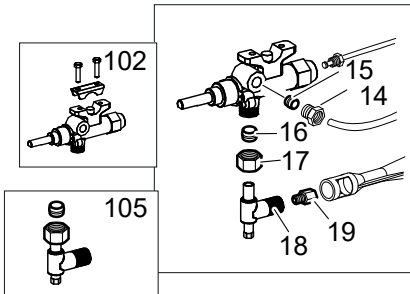

Nr.	Code	Title	Suggère
1.	185734	CHAPEAU DU BRULEUR 7 KW	✓
3.	200656	BRULEUR FLEX BURNER 5.5KW - 7KW	
7.	INIETTORE	VOIR MANUEL GICLEURS	
9.	RTCU700391	ECROU DE FIXATION THERMOCOUPLE M6	✓
10.	185732	VEILLEUSE FLEX 2.0	✓
11.	RTCU700374	THERMOCOUPLE 60CM AVEC FILETAGE (GAMMES)	✓
12.	200737	TUBE VEILLEUSE BRULEUR POSTERIEUR	
13.	200738	TUBE VEILLEUSE BRULEUR ANTERIEUR	
14.	RTCU900019	CALOTTE D.6 HAUTEUR 10,5 MM.	
15.	RTCU900018	BICONE D.6 MM.6	
16.	RTCU900012	BICONE	
17.	RTCU700297	CALOTTE D.10	
18.	173320	SUPPORT INJECTEUR	
19.	INIETTORE	VOIR MANUEL GICLEURS	
30.	200196	TUBE DE DISTRIBUTION BRULEUR POST.	
31.	200197	TUBE DE DISTRIBUTION BRULEUR ANT.	
101.	RTCU700374-00	KIT THERMOCOUPLE	
102.	RIC0004953	KIT VANNE A GAZ AVEC SECURITE	✓
103.	RIC0004948	KIT TUYAU VEILLEUSE ANTER. FB77FEXSAE	
104.	RIC0004949	KIT TUYAU VEILLEUSE POSTER. FB77FEXSAE	
105.	RIC0004951	KIT SUPPORT INJECTOR FB77FEXSAE	
106.	KFB55S	KIT COMPLET FLEX BURNER EMAILLE 5,5KW	
108.	KFB70S	KIT COMPLET FLEX BRULEUR EMAILLE 7KW