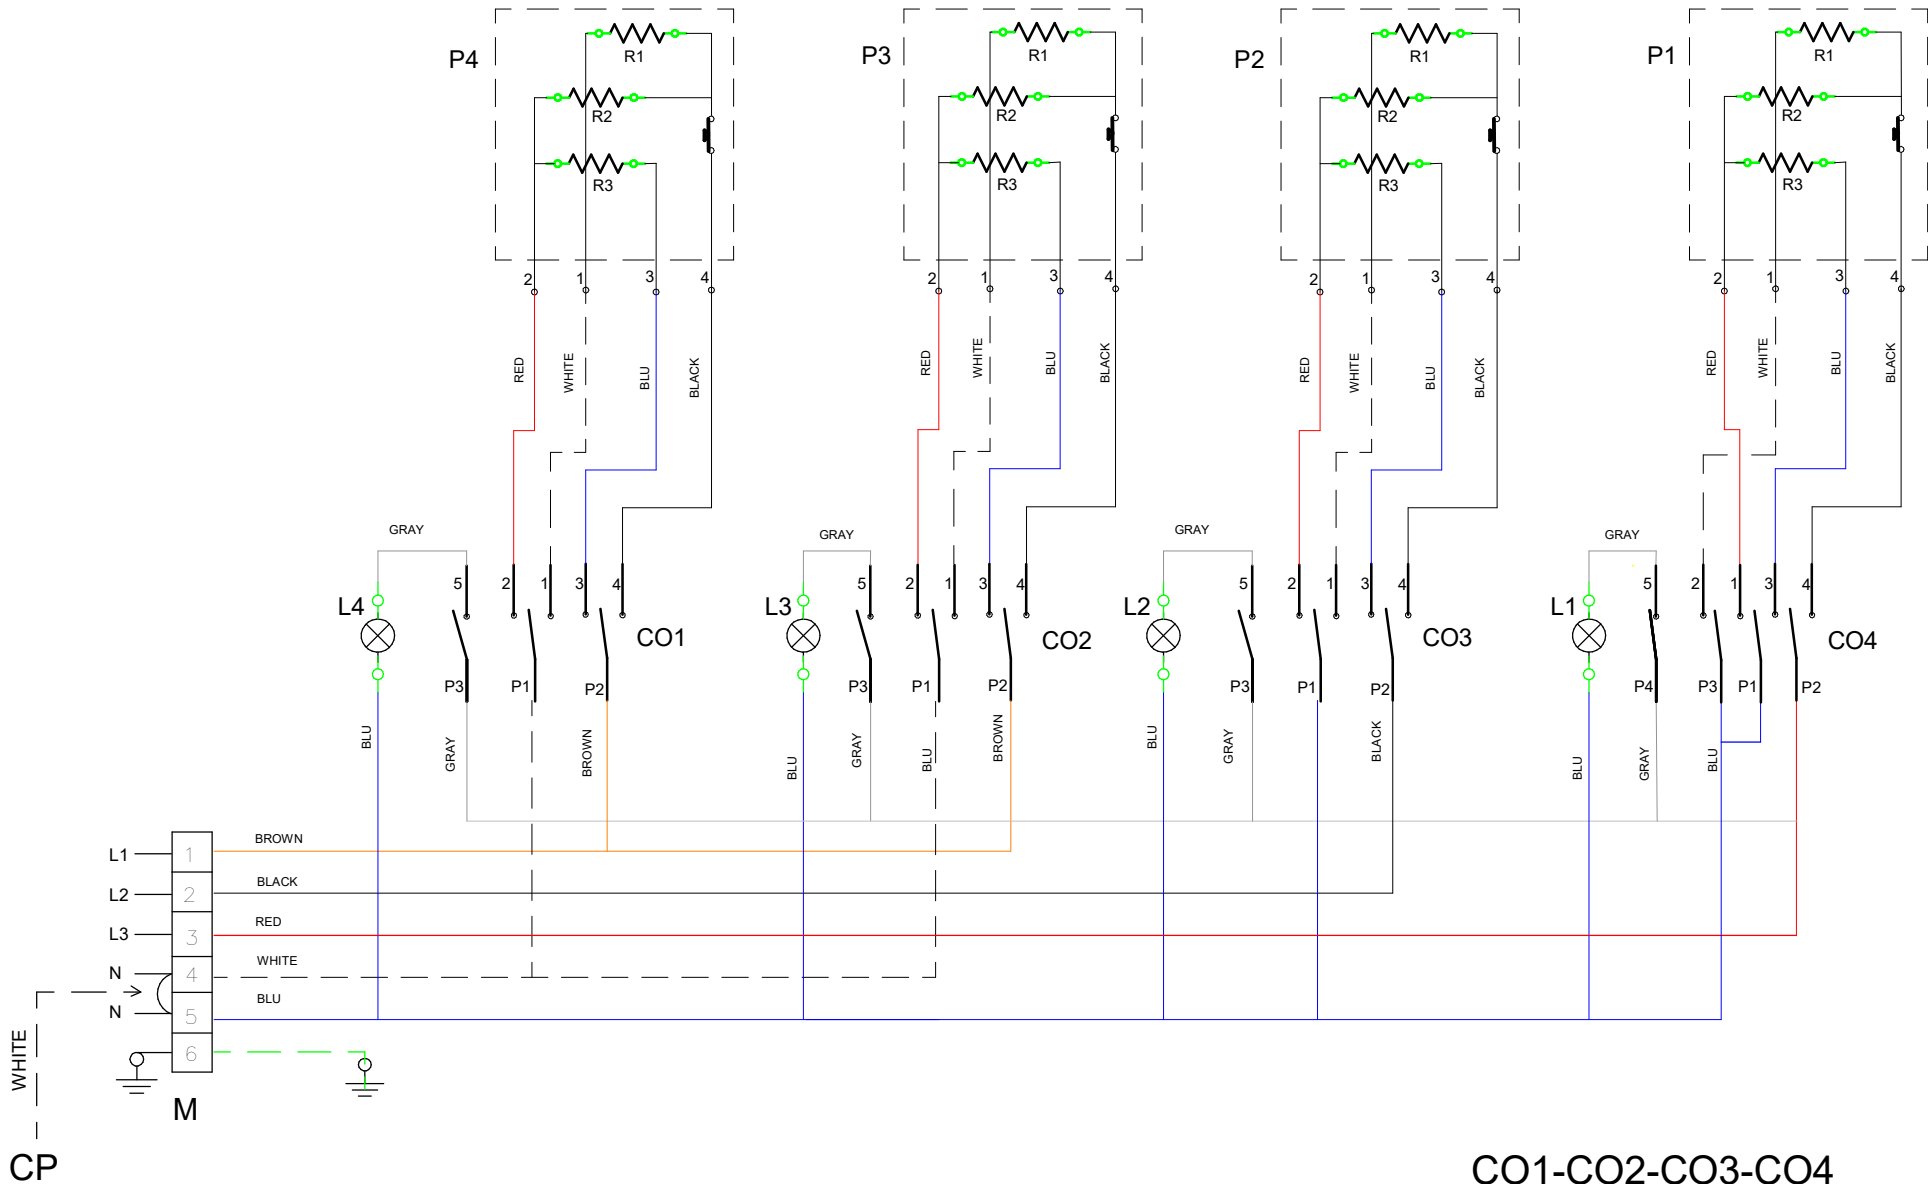

**MOD : E9/4SPA8-N**

**Production code : DIPQR98A**

**09/2023**

CO1-CO2-CO3-CO4

	ITALIANO	FRANCAIS	ENGLISH	DEUTSCH
M	MORSETTIERA	PENNEAU DE CONTROLE	TERMINAL BLOCK	KLEMMENLEISTE
CP	CAVO PONTE	CABLE PONT	BRIDGE CABLE	CABLE BRIDGE
CO1-C4	COMMUTATORE	COMMUTEUR	SWITCH	HAUPTSCHALTER
P1-P4	PIASTRA ELETTRICA	PLAQUE ELECTRIQUE	ELECTRIC HOB	KOCHPLATTE
L1-L4	LAMPADA VERDE	LAMPE VERTE	GREEN LAMP	GRUENE LAMPE