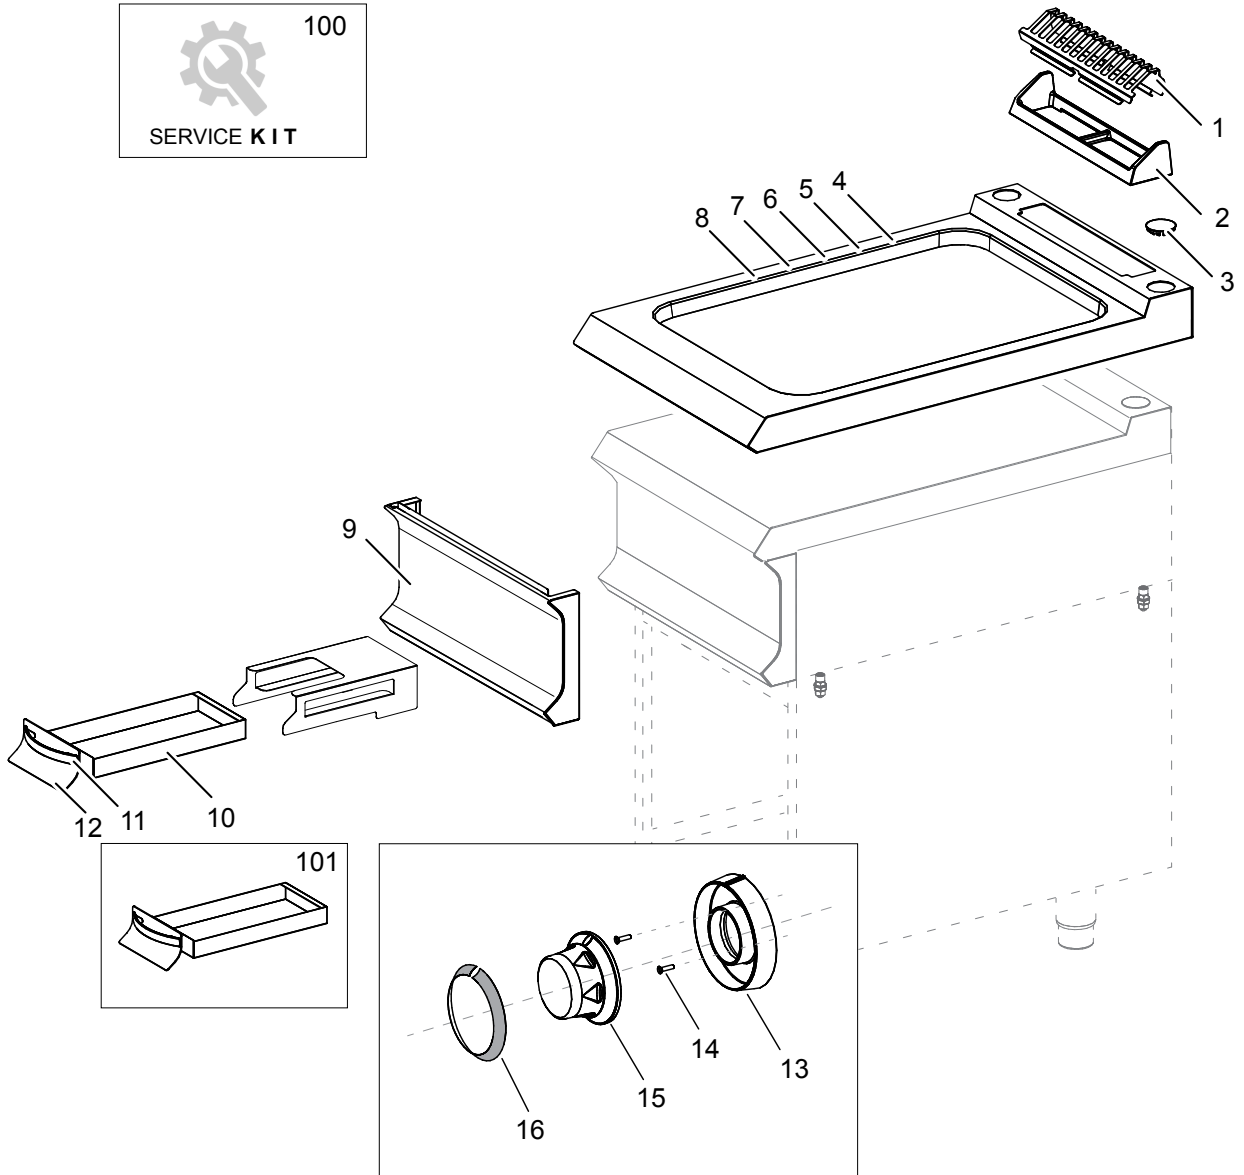

As Informações e desenhoS podem estar um pouco diferente da realidade e são puramente indicativas. O fabricante pode modificar estas informações a qualquer momento sem aviso prévio.

<b>Nr.</b>	<b>Code</b>	<b>Title</b>	<b>Suggère</b>
3.	200787	<i>BOUCHON</i>	
4.	200208	<i>PLAN DE CUISSON LISSE</i>	
5.	200427	<i>PLAN DE CUISSON LISSE CHROME</i>	
6.	200434	<i>PLAN DE CUISSON RAYEE</i>	
7.	201338	<i>PLAN DE CUISSON REYEE CHROME</i>	
9.	202823	<i>PANNEAU DE CONTROLE</i>	
10.	203182	<i>TIROIR POUR L'HUILE</i>	
11.	160270	<i>MANETTE NICKEL SATINE</i>	
12.	202870	<i>PANNEAU EXTÉRIEUR DE TIROIR</i>	
13.	200135	<i>ANNEAU DE BOUTON</i>	
14.	201660	<i>VIS M3X10</i>	
15.	186336	<i>POIGNEE COMMUTATEUR</i>	
16.	169375	<i>RING THERMOSTAT</i>	
101.	RIC0005210	<i>TIROIR POUR L'HUILE COMPLET</i>	
102.	RIC0005335	<i>RALLONGE DRAINER D-PRO700/900</i>	