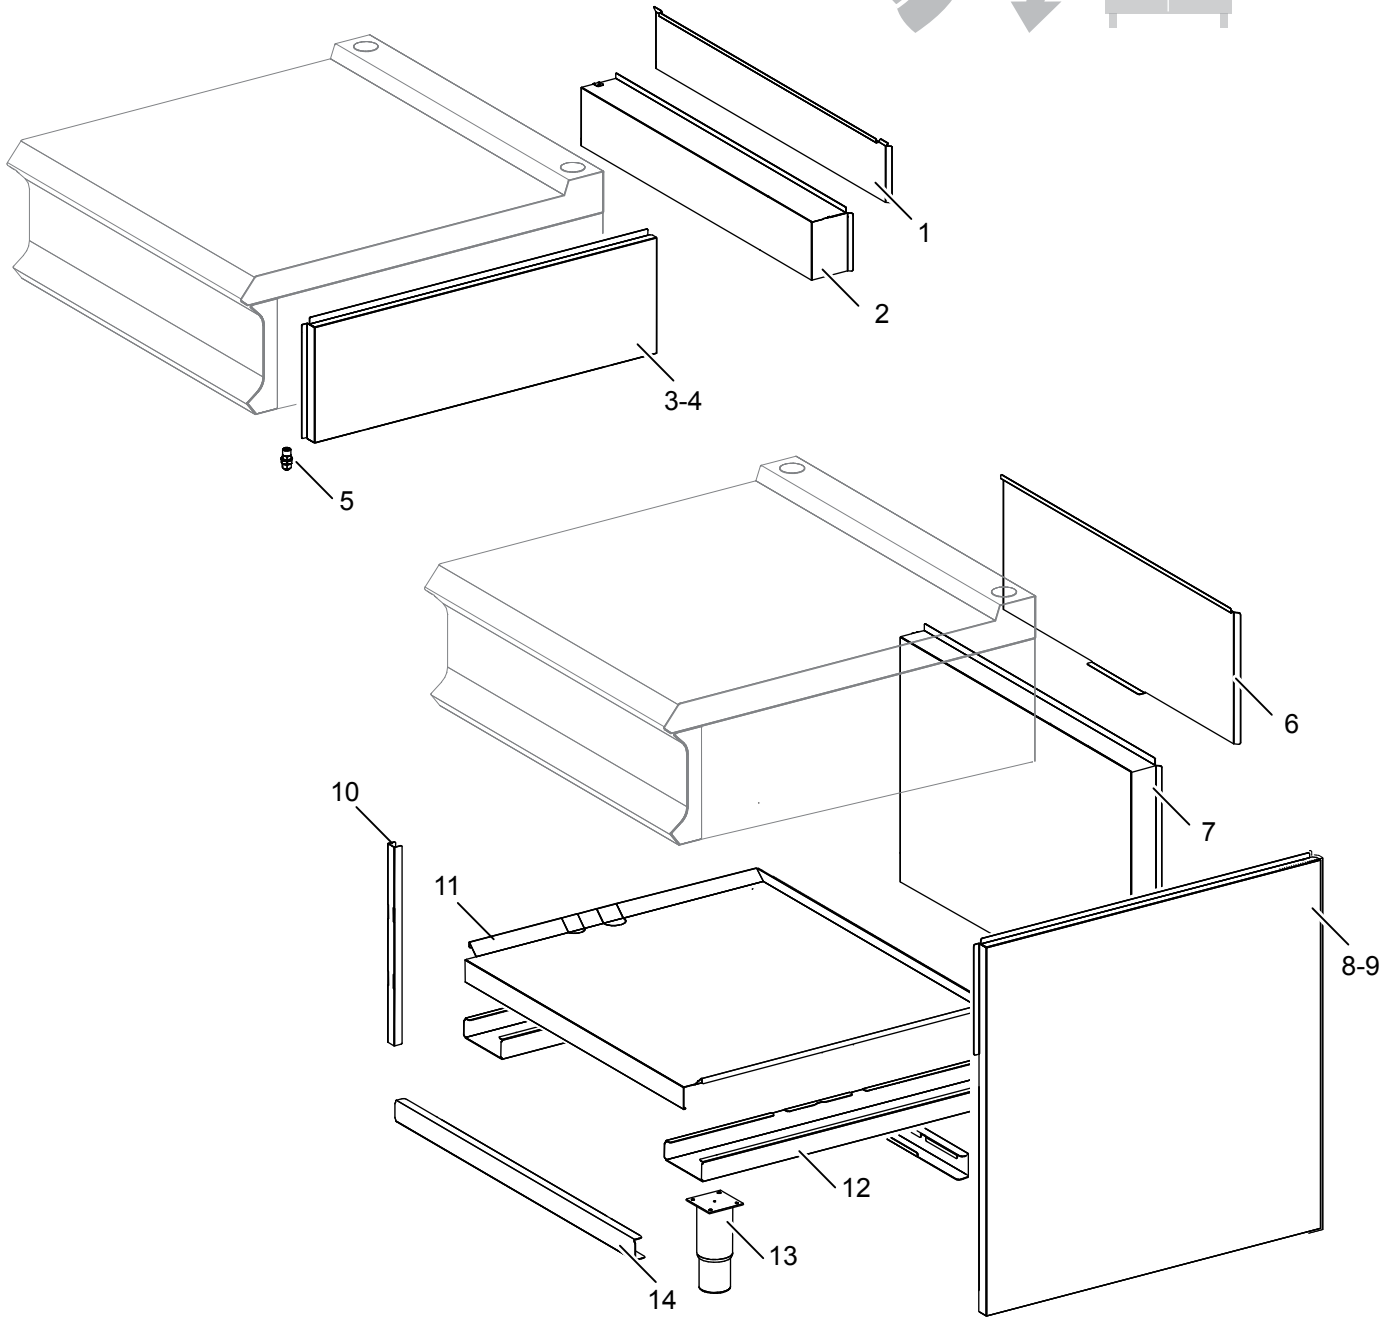

As Informações e desenhoS podem estar um pouco diferente da realidade e são puramente indicativas. O fabricante pode modificar estas informações a qualquer momento sem aviso prévio.

<b>Nr.</b>	<b>Code</b>	<b>Title</b>	<b>Suggère</b>
3.	200787	<i>BOUCHON</i>	
4.	200208	<i>PLAN DE CUISSON LISSE</i>	
5.	200427	<i>PLAN DE CUISSON LISSE CHROME</i>	
6.	200434	<i>PLAN DE CUISSON RAYEE</i>	
7.	201338	<i>PLAN DE CUISSON REYEE CHROME</i>	
9.	202823	<i>PANNEAU DE CONTROLE</i>	
10.	203182	<i>TIROIR POUR L'HUILE</i>	
11.	160270	<i>MANETTE NICKEL SATINE</i>	
12.	202870	<i>PANNEAU EXTÉRIEUR DE TIROIR</i>	
13.	200135	<i>ANNEAU DE BOUTON</i>	
14.	201660	<i>VIS M3X10</i>	
15.	186336	<i>POIGNEE COMMUTATEUR</i>	
16.	169375	<i>RING THERMOSTAT</i>	
101.	RIC0005210	<i>TIROIR POUR L'HUILE COMPLET</i>	
102.	RIC0005335	<i>RALLONGE DRAINER D-PRO700/900</i>	