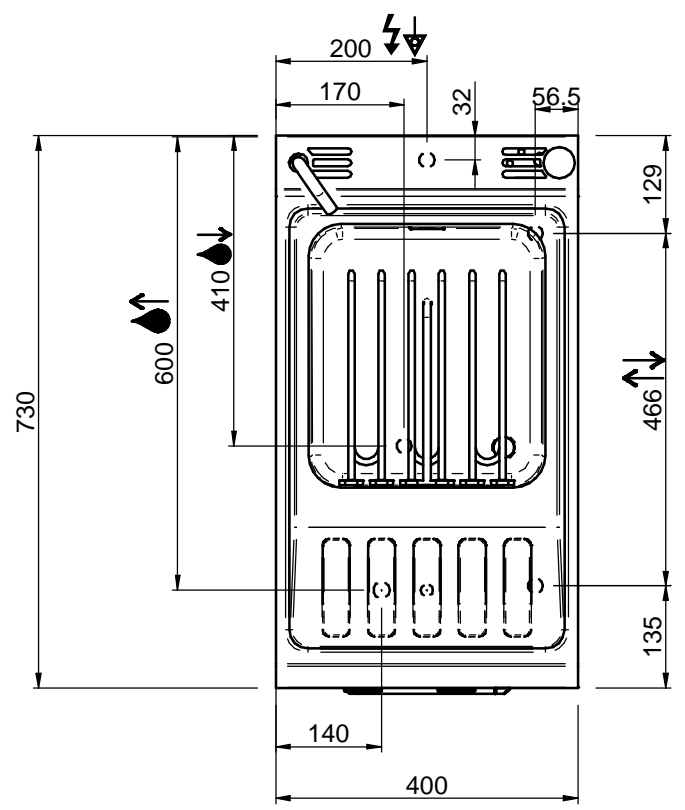

MOD : E7/CPA4-N

Production code : DICPE74A

08/2023

LEGENDA SIMBOLI / LEGEND

INGRESSO GAS / GAS INLET
(EN 10226-1) Ø M 1/2"

ALIMENTAZIONE ELETTRICA /
POWER SUPPLY

INGRESSO ACQUA /
WATER INLET Ø M 1/2"

SCARICO ACQUA / OLII
WATER / OILS DRAIN

ATTACCO EQUIPOTENZIALE /
EQUIPOTENTIAL

REGOLAZIONE PIEDINI /
FEET ADJUSTMENT (h 0/+50)