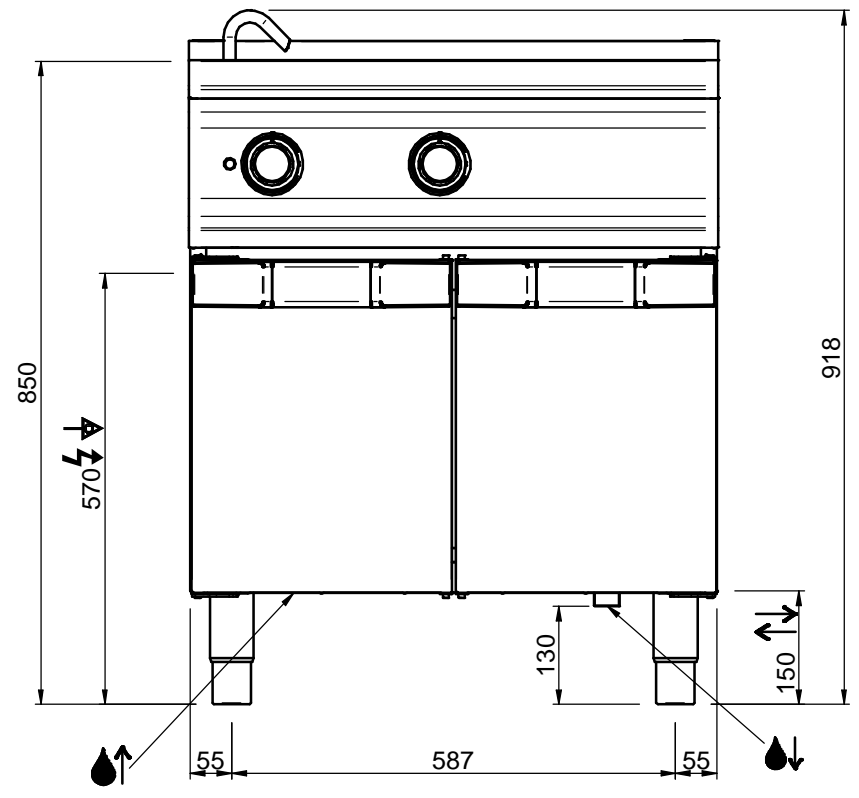

MOD : E7/CPA4-N

Production code : DICPE74A

08/2023

LEGENDA SIMBOLI / LEGEND

INGRESSO GAS / GAS INLET
(EN 10226-1) Ø M 1/2"

ALIMENTAZIONE ELETTRICA /
POWER SUPPLY

INGRESSO ACQUA /
WATER INLET Ø M 1/2"

SCARICO ACQUA / OLII
WATER / OILS DRAIN