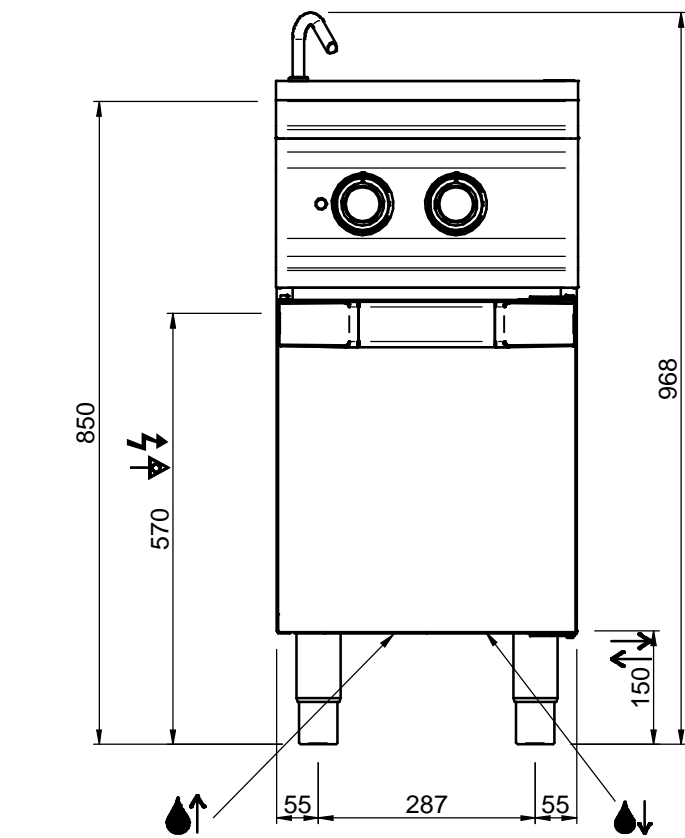

MOD : E7/CPA4-N

Production code : DICPE74A

08/2023

LEGENDA SIMBOLI / LEGEND

INGRESSO GAS / GAS INLET
(EN 10226-1) Ø M 1/2"

ALIMENTAZIONE ELETTRICA /
POWER SUPPLY

INGRESSO ACQUA /
WATER INLET Ø M 1/2"

SCARICO ACQUA / OLII
WATER / OILS DRAIN