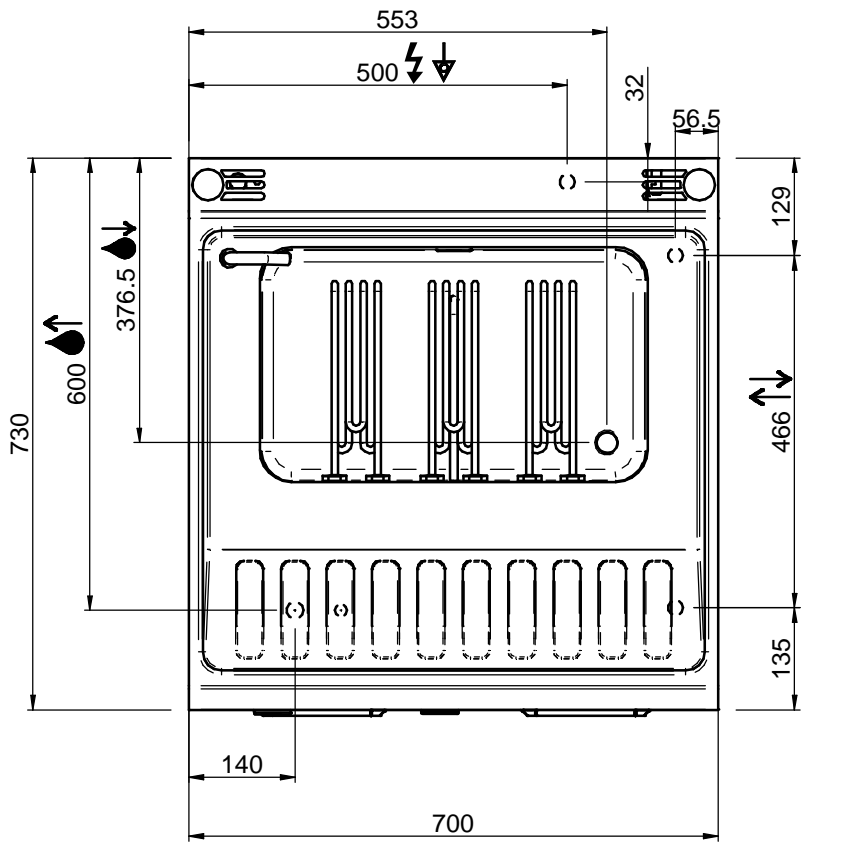

MOD : E7/CPA4-N

Production code : DICPE74A

08/2023

LEGENDA SIMBOLI / LEGEND

INGRESSO GAS / GAS INLET
(EN 10226-1) Ø M 1/2"

ALIMENTAZIONE ELETTRICA /
POWER SUPPLY

INGRESSO ACQUA /
WATER INLET Ø M 1/2"

SCARICO ACQUA / OLII
WATER / OILS DRAIN

ATTACCO EQUIPOTENZIALE /
EQUIPOTENTIAL

REGOLAZIONE PIEDINI /
FEET ADJUSTMENT (h 0/+50)