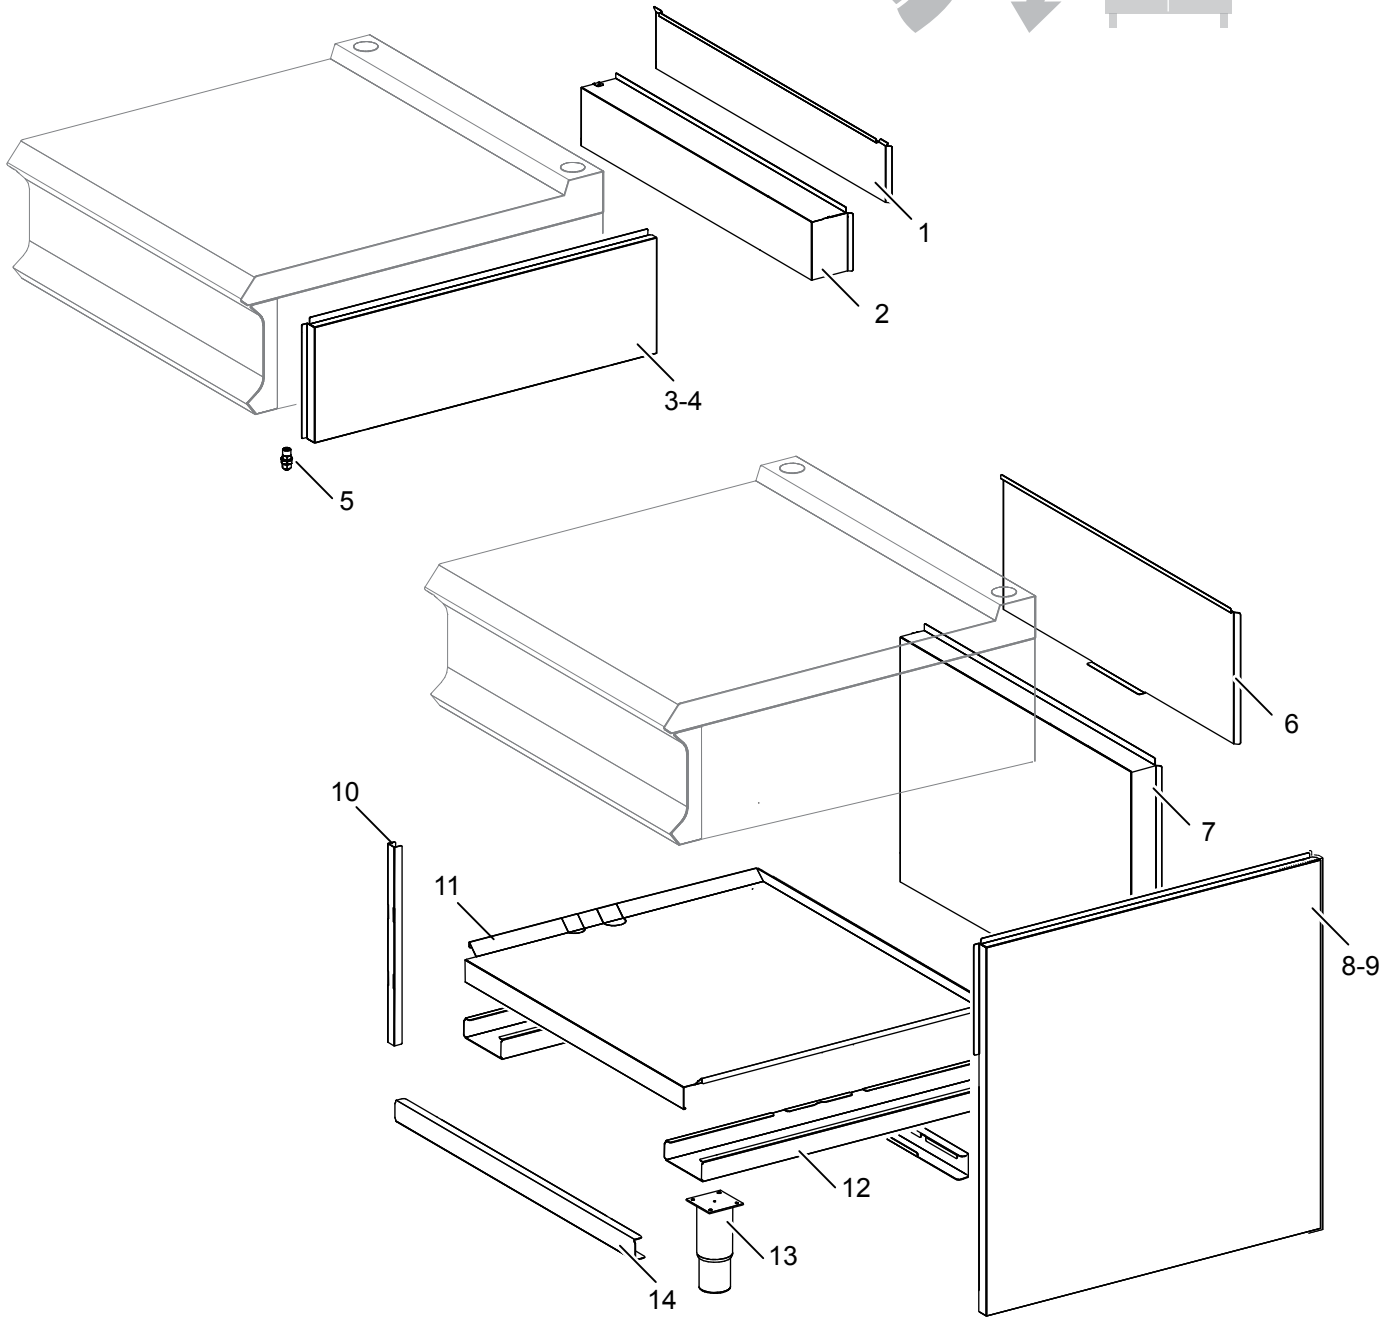

As Informações e desenhoS podem estar um pouco diferente da realidade e são puramente indicativas. O fabricante pode modificar estas informações a qualquer momento sem aviso prévio.

Nr.	Code	Title	Suggère
1.	RTCU700287	GRILLE SUPPORT PANIER	
2.	RTBF800041	ROBINET EAU	
3.	200787	BOUCHON	
4.	RTCU700284	RESISTANCE 3KW	✓
5.	RTCU700623	JOINT OR3062	✓
6.	200793	SURFACE + CUVE	
7.	202755	PANNEAU DE CONTROLE	
10.	186336	POIGNEE COMMUTATEUR	
11.	169362	RING COMMUTATEUR	
12.	206049	RING	
100.	ECS7001	RECHANGES CONSEILLES POUR CPE77A	
101.	RTBF900041	ROBINET DE BALLE	
102.	RIC0004946	KIT RESISTANCE CPE77	