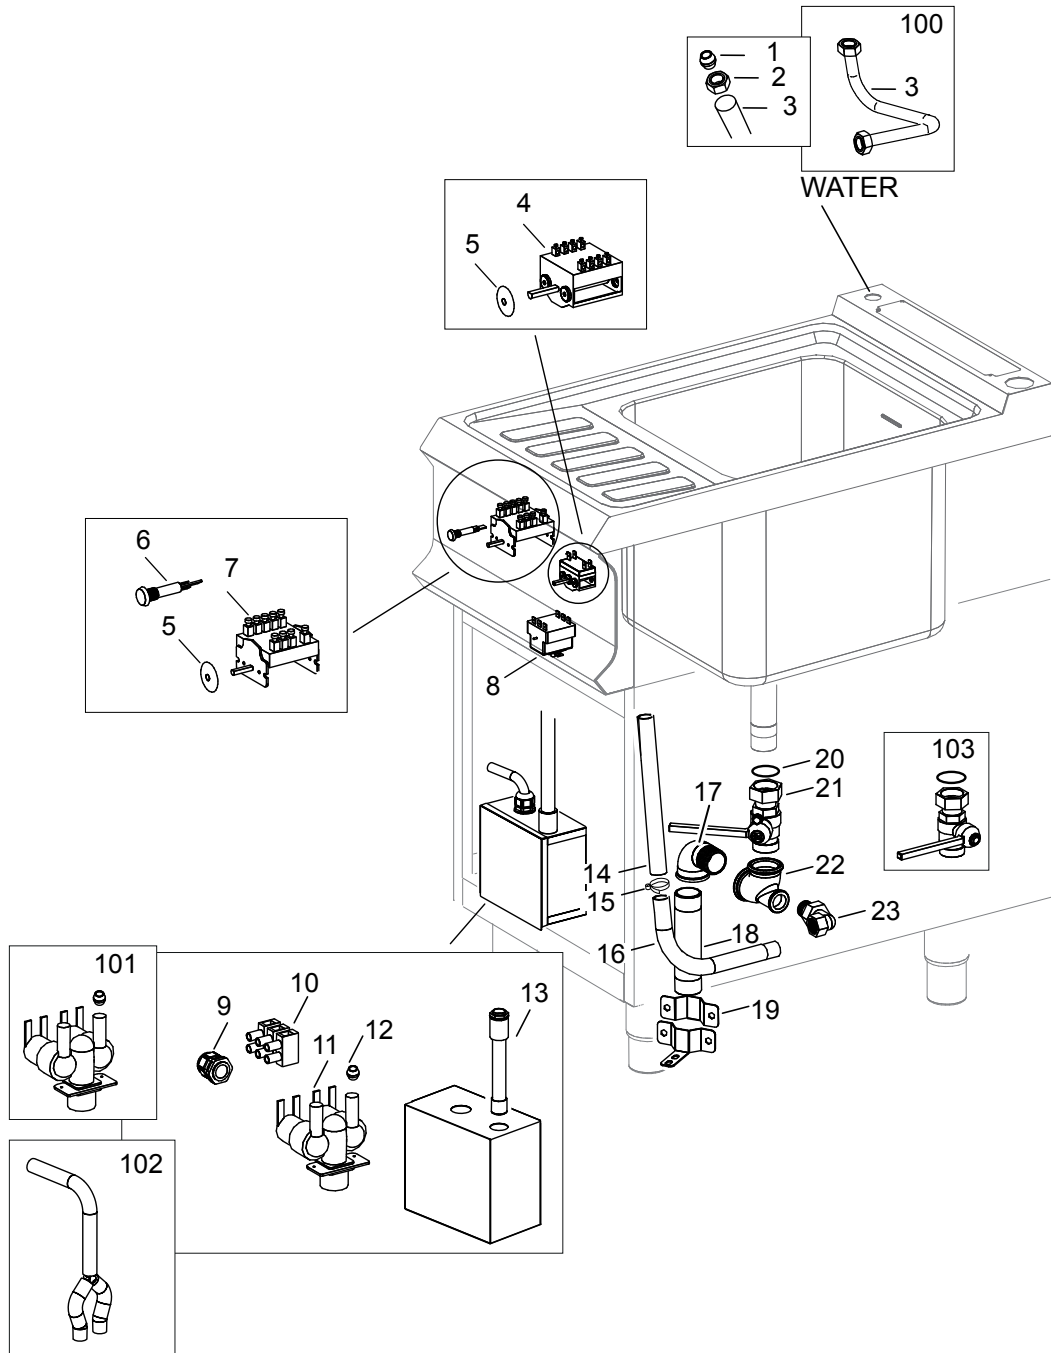

As Informações e desenhoS podem estar um pouco diferente da realidade e são puramente indicativas. O fabricante pode modificar estas informações a qualquer momento sem aviso prévio.

Nr.	Code	Title	Suggère
1.	RTCU700287	GRILLE SUPPORT PANIER	
2.	RTBF800041	ROBINET EAU	
3.	200787	BOUCHON	
4.	RTCU700284	RESISTANCE 3KW	✓
5.	RTCU700623	JOINT OR3062	✓
6.	200793	SURFACE + CUVE	
7.	202755	PANNEAU DE CONTROLE	
10.	186336	POIGNEE COMMUTATEUR	
11.	169362	RING COMMUTATEUR	
12.	206049	RING	
100.	ECS7001	RECHANGES CONSEILLES POUR CPE77A	
101.	RTBF900041	ROBINET DE BALLE	
102.	RIC0004946	KIT RESISTANCE CPE77	

Nr.	Code	Title	Suggère
7.	201329	<i>SIMPLE ARRIERE</i>	
8.	200031	<i>TOLE LATERAL DROIT</i>	
9.	200032	<i>TOLE LATERAL GAUCHE</i>	
10.	200002	<i>RENFORCEMENT DE LA HANCHE</i>	
11.	200678	<i>ETAGE INFERIEUR</i>	
12.	200030	<i>PIEDS CROISES</i>	
13.	RTCU700277	<i>PIED</i>	
14.	200029	<i>TRAVERSE AVANT / ARRIERE</i>	
15.	181529	<i>AIMANT</i>	
16.	200064	<i>CHARNIERE DROITE</i>	
17.	200065	<i>CHARNIERE GAUCHE</i>	
18.	168206	<i>TÉRMINAL POIGNÉE</i>	
20.	168204	<i>MANETTE</i>	
100.	RIC0005217	<i>PORTE D'ARMOIRE COMPLETE</i>	
101.	RIC0005218	<i>POIGNEE ARMOIRE</i>	