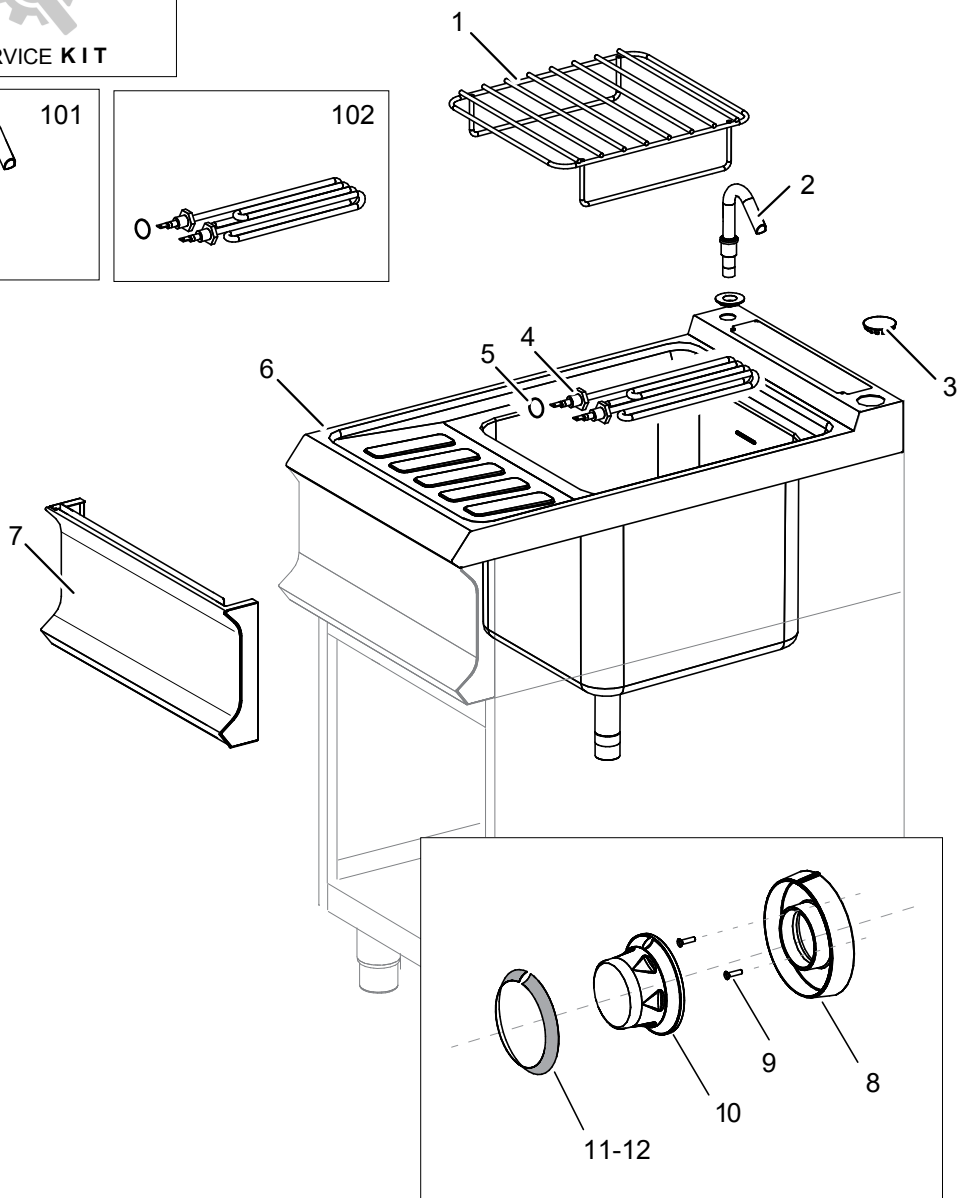

As Informações e desenhoS podem estar um pouco diferente da realidade e são puramente indicativas. O fabricante pode modificar estas informações a qualquer momento sem aviso prévio.

Nr.	Code	Title	Suggère
1.	RTCU700287	GRILLE SUPPORT PANIER	
2.	RTBF800041	ROBINET EAU	
3.	200787	BOUCHON	
4.	RTCU700284	RESISTANCE 3KW	✓
5.	RTCU700623	JOINT OR3062	✓
6.	200793	SURFACE + CUVE	
7.	202755	PANNEAU DE CONTROLE	
10.	186336	POIGNEE COMMUTATEUR	
11.	169362	RING COMMUTATEUR	
12.	206049	RING	
100.	ECS7001	RECHANGES CONSEILLES POUR CPE77A	
101.	RTBF900041	ROBINET DE BALLE	
102.	RIC0004946	KIT RESISTANCE CPE77	