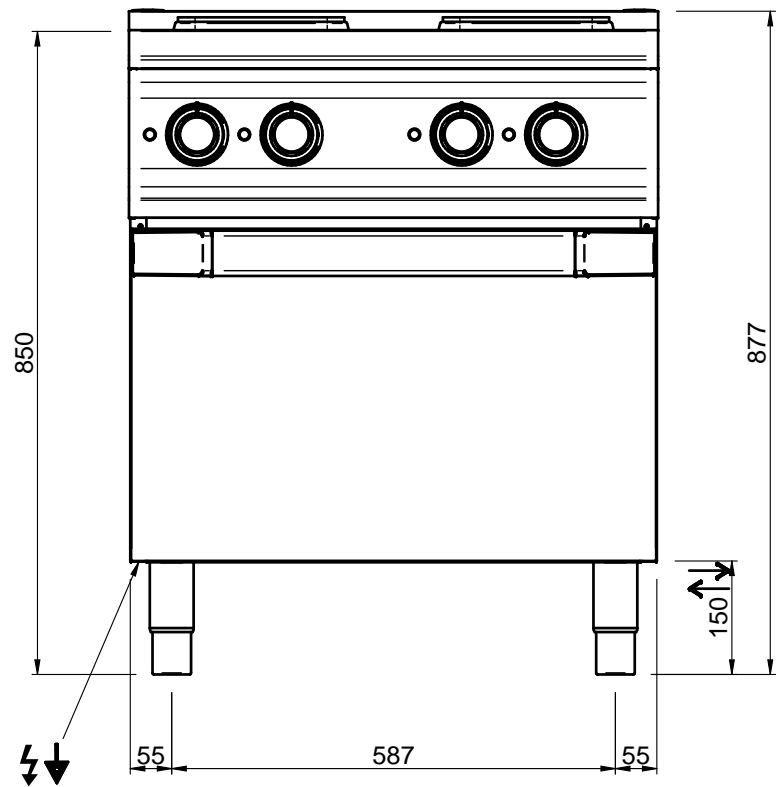

MOD : E7/4PQ7T-N

Production code : DIPQ77T

11/2023

LEGENDA SIMBOLI / LEGEND

INGRESSO GAS / GAS INLET
(EN 10226-1) Ø M 1/2"

ALIMENTAZIONE ELETTRICA /
POWER SUPPLY

INGRESSO ACQUA /
WATER INLET Ø M 1/2"

SCARICO ACQUA / OLII
WATER / OILS DRAIN