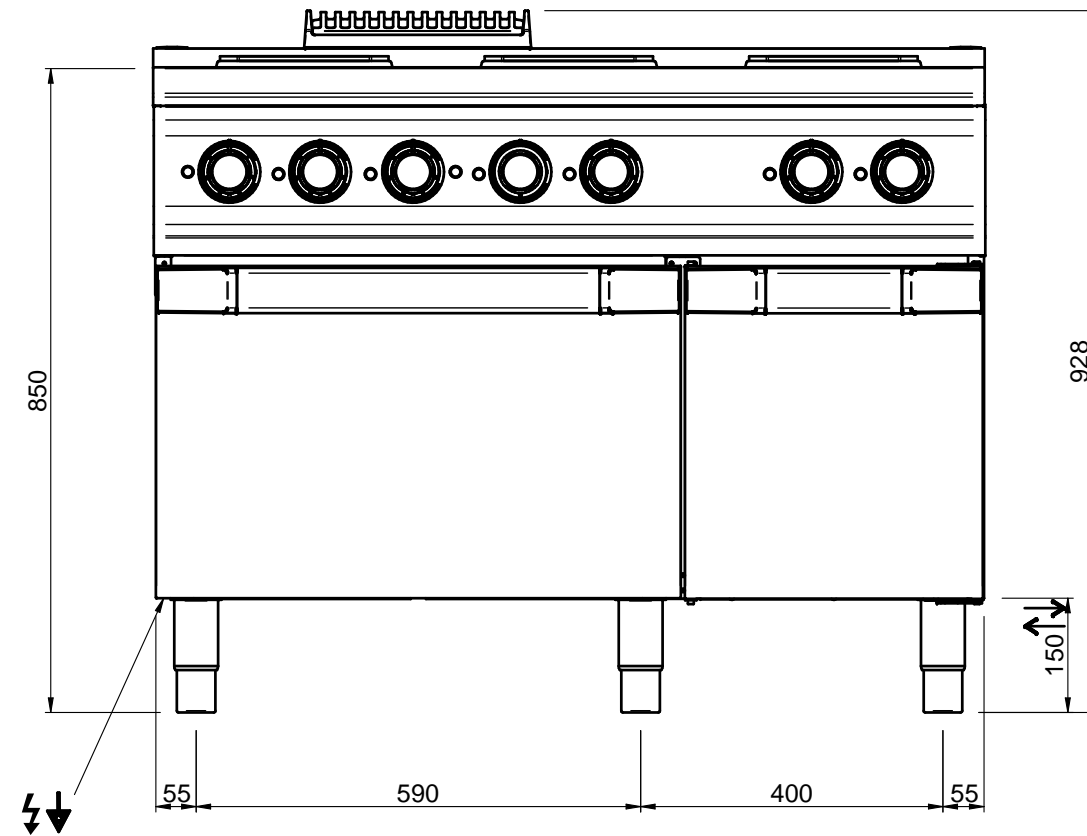

MOD : E7/4PQ7T-N

Production code : DIPQ77T

11/2023

LEGENDA SIMBOLI / LEGEND

INGRESSO GAS / GAS INLET
(EN 10226-1) Ø M 1/2"

ALIMENTAZIONE ELETTRICA /
POWER SUPPLY

INGRESSO ACQUA /
WATER INLET Ø M 1/2"

SCARICO ACQUA / OLII
WATER / OILS DRAIN