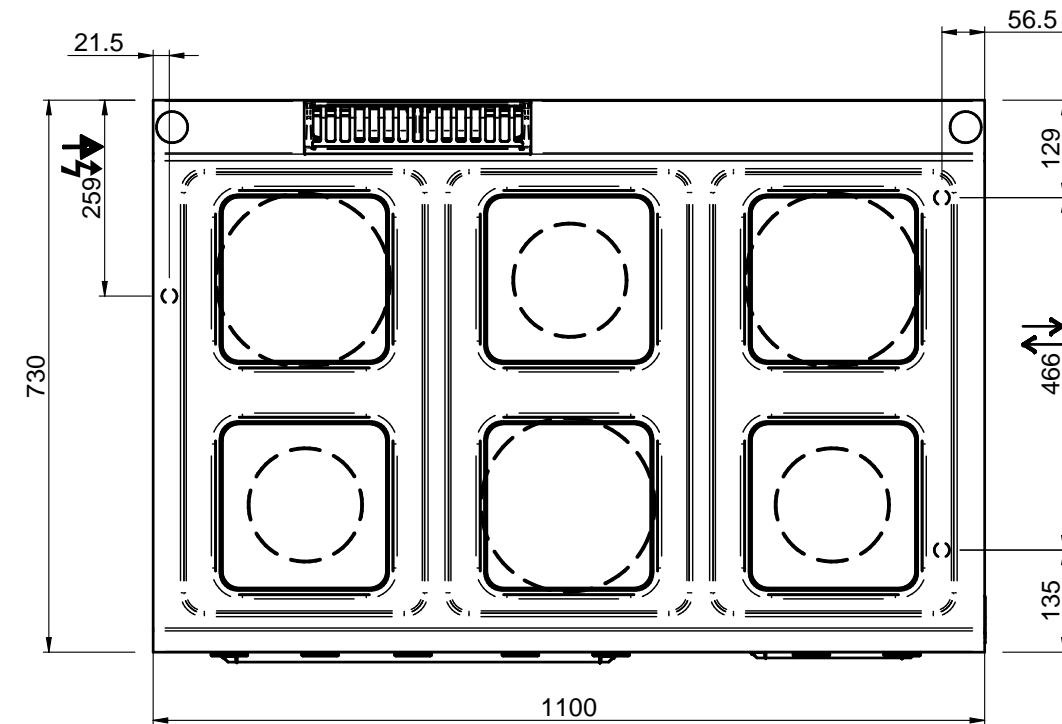

MOD : E7/4PQ7T-N

Production code : DIPQ77T

11/2023

LEGENDA SIMBOLI / LEGEND

INGRESSO GAS / GAS INLET
(EN 10226-1) Ø M 1/2"

ALIMENTAZIONE ELETTRICA /
POWER SUPPLY

INGRESSO ACQUA /
WATER INLET Ø M 1/2"

SCARICO ACQUA / OLII
WATER / OILS DRAIN