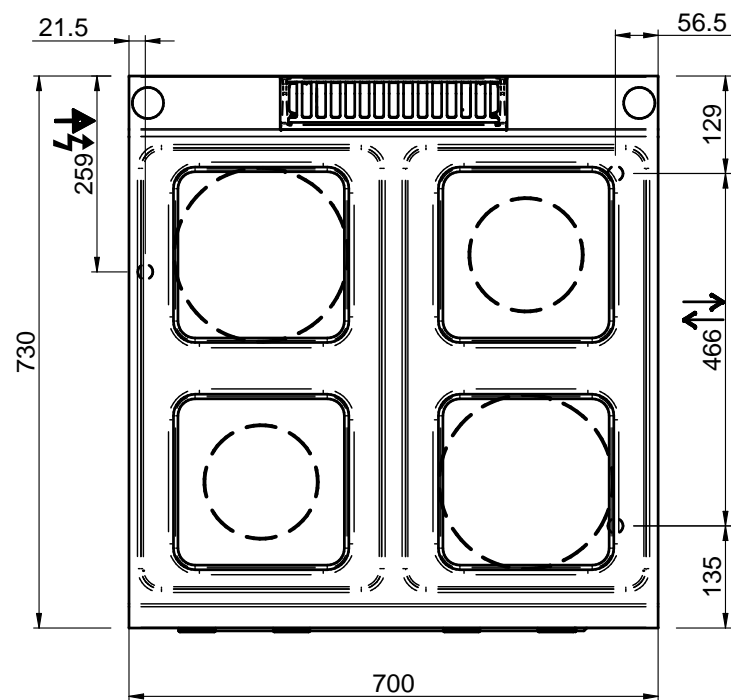

MOD : E7/4PQ7T-N

Production code : DIPQ77T

11/2023

LEGENDA SIMBOLI / LEGEND

INGRESSO GAS / GAS INLET
(EN 10226-1) Ø M 1/2"

ALIMENTAZIONE ELETTRICA /
POWER SUPPLY

INGRESSO ACQUA /
WATER INLET Ø M 1/2"

SCARICO ACQUA / OLII
WATER / OILS DRAIN