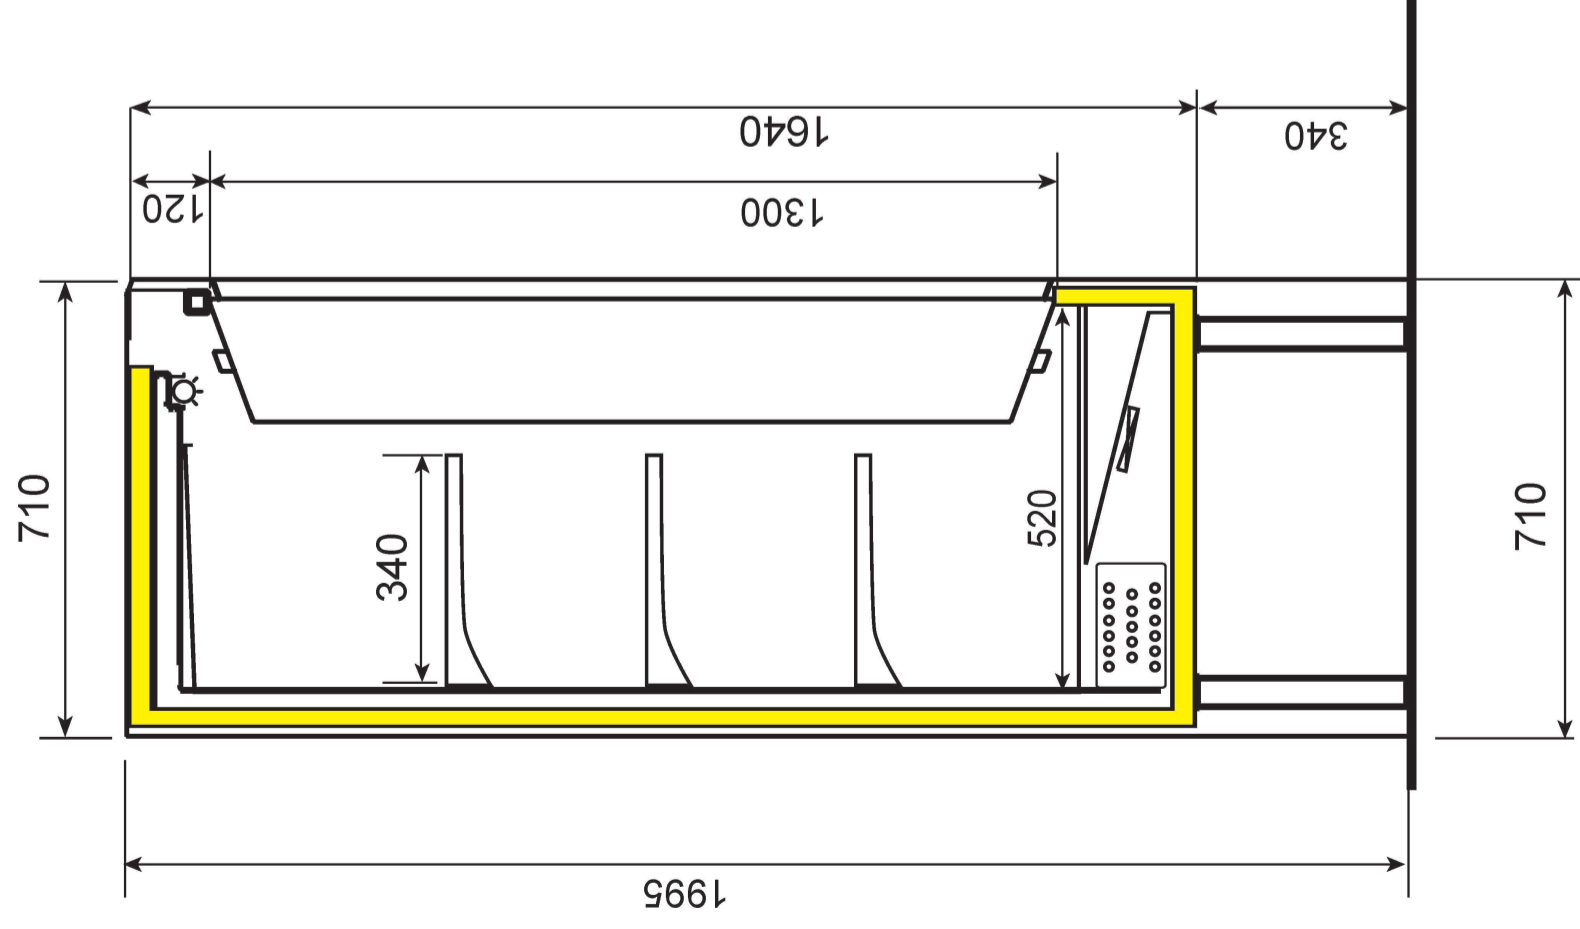

12/2022

Mod: DS15/B5-P9

Production code: CV150PSVND97H

CERVINO

MODELLO	LUNG. LENGTH LAENGE LONGUEUR	MOTORE COMPRESSOR KOMPRESSOR COMPRESSEUR	ILLUMINAZIONE LIGHTING BELEUCHTUNG ILLUMINATION	TIPO DI GAS KIND OF GAS GAS-TYP TIPE DE GAZ	QUANTITA' GAS GAS QUANTITY GAS MENGE QUANTITE' DE GAS (KG.)	HP	Potenza frigorifera Refrigeration power Kalteleistung Puissance frigorifique Watt (-10°C)	Watt assorbiti Watt absorbed Nennleistungsaufnahme Watts absorbés	Assorbimento Fab absorption Luefteraufnahme Absorption ventilateurs (W)	Vasca Electric pan Elektrische Wanne Bac électrique	Watt vaschetta elettr. Electric pan Elektrische Wanne Bac électrique
VENTILATO - UMLUFT - AIRY - VENTILE - VENTILADA											
CERVINO	70	NUY90RAB	1 x 7w	R290	0,125	1/2 HP	669	367	19		270
	100	NPY12RAA	1 x 7w	R290	0,110	1/2+ HP	804	583	38		270
	120	NPT14RA	1 x 10w	R290	0,130	3/4+ HP	1054	606	38		270
	150	NX21TBA	1 x 13w	R290	0,150	1- HP	1396	776	57		400
	180	2xNPY12RAA	1 x 16w	R290	2x0,110	1/2+ HP	2x804	2x583	76		2x400