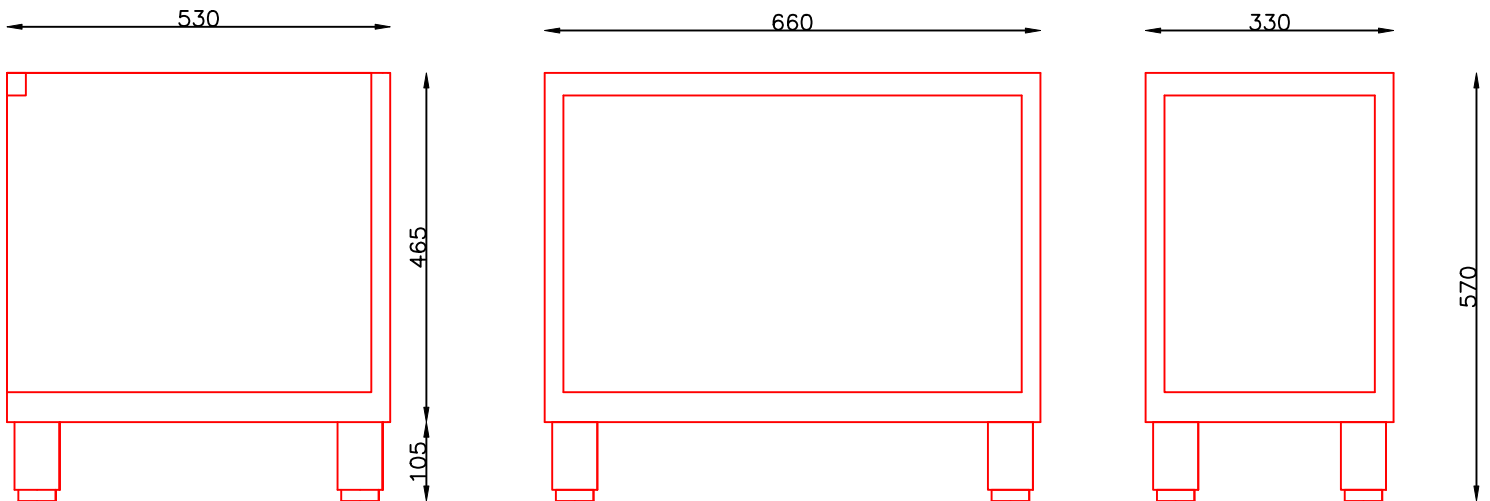

08/2015

Mod: NS6/B66

Production code: P - 60 L

Diamond
catering equipment

Made of AISI 430; thickness 0,8 mm. Adjustable plastic support legs, option for casters.

Fabriqués en AISI 430 d'épaisseur. Les pieds réglables en plastique, avec une option des roulettes

Выполнены из стали AISI 430; толщина 0,8 мм. Регулируемые пластиковые опорные ножки, опционно-тележки с роликами.

Neutral cabinet
Soubassement neutre
Подставки

- Open cabinet
- Height-adjustable plastic support legs
- Ouvert
- Pieds réglables en plastique
- Открытый шкаф
- Регулируемые пластиковые опорные ножки

Index / code	Model	mm netto mm brutto	kg netto kg brutto
153 000 230	P 30 L	330 x 530 x 570 610 x 370 x 580	9,1 10,4
153 000 260	P 60 L	660 x 530 x 570 700 x 610 x 580	11,7 13,9

Door for the cabinet
Porte pour soubassement
Дверка для шкафчика

Index / code	Model	kg netto kg brutto
150 120 200A	DP 60 - right	3 3,4
150 120 100A	DL 60 - left	3 3,4