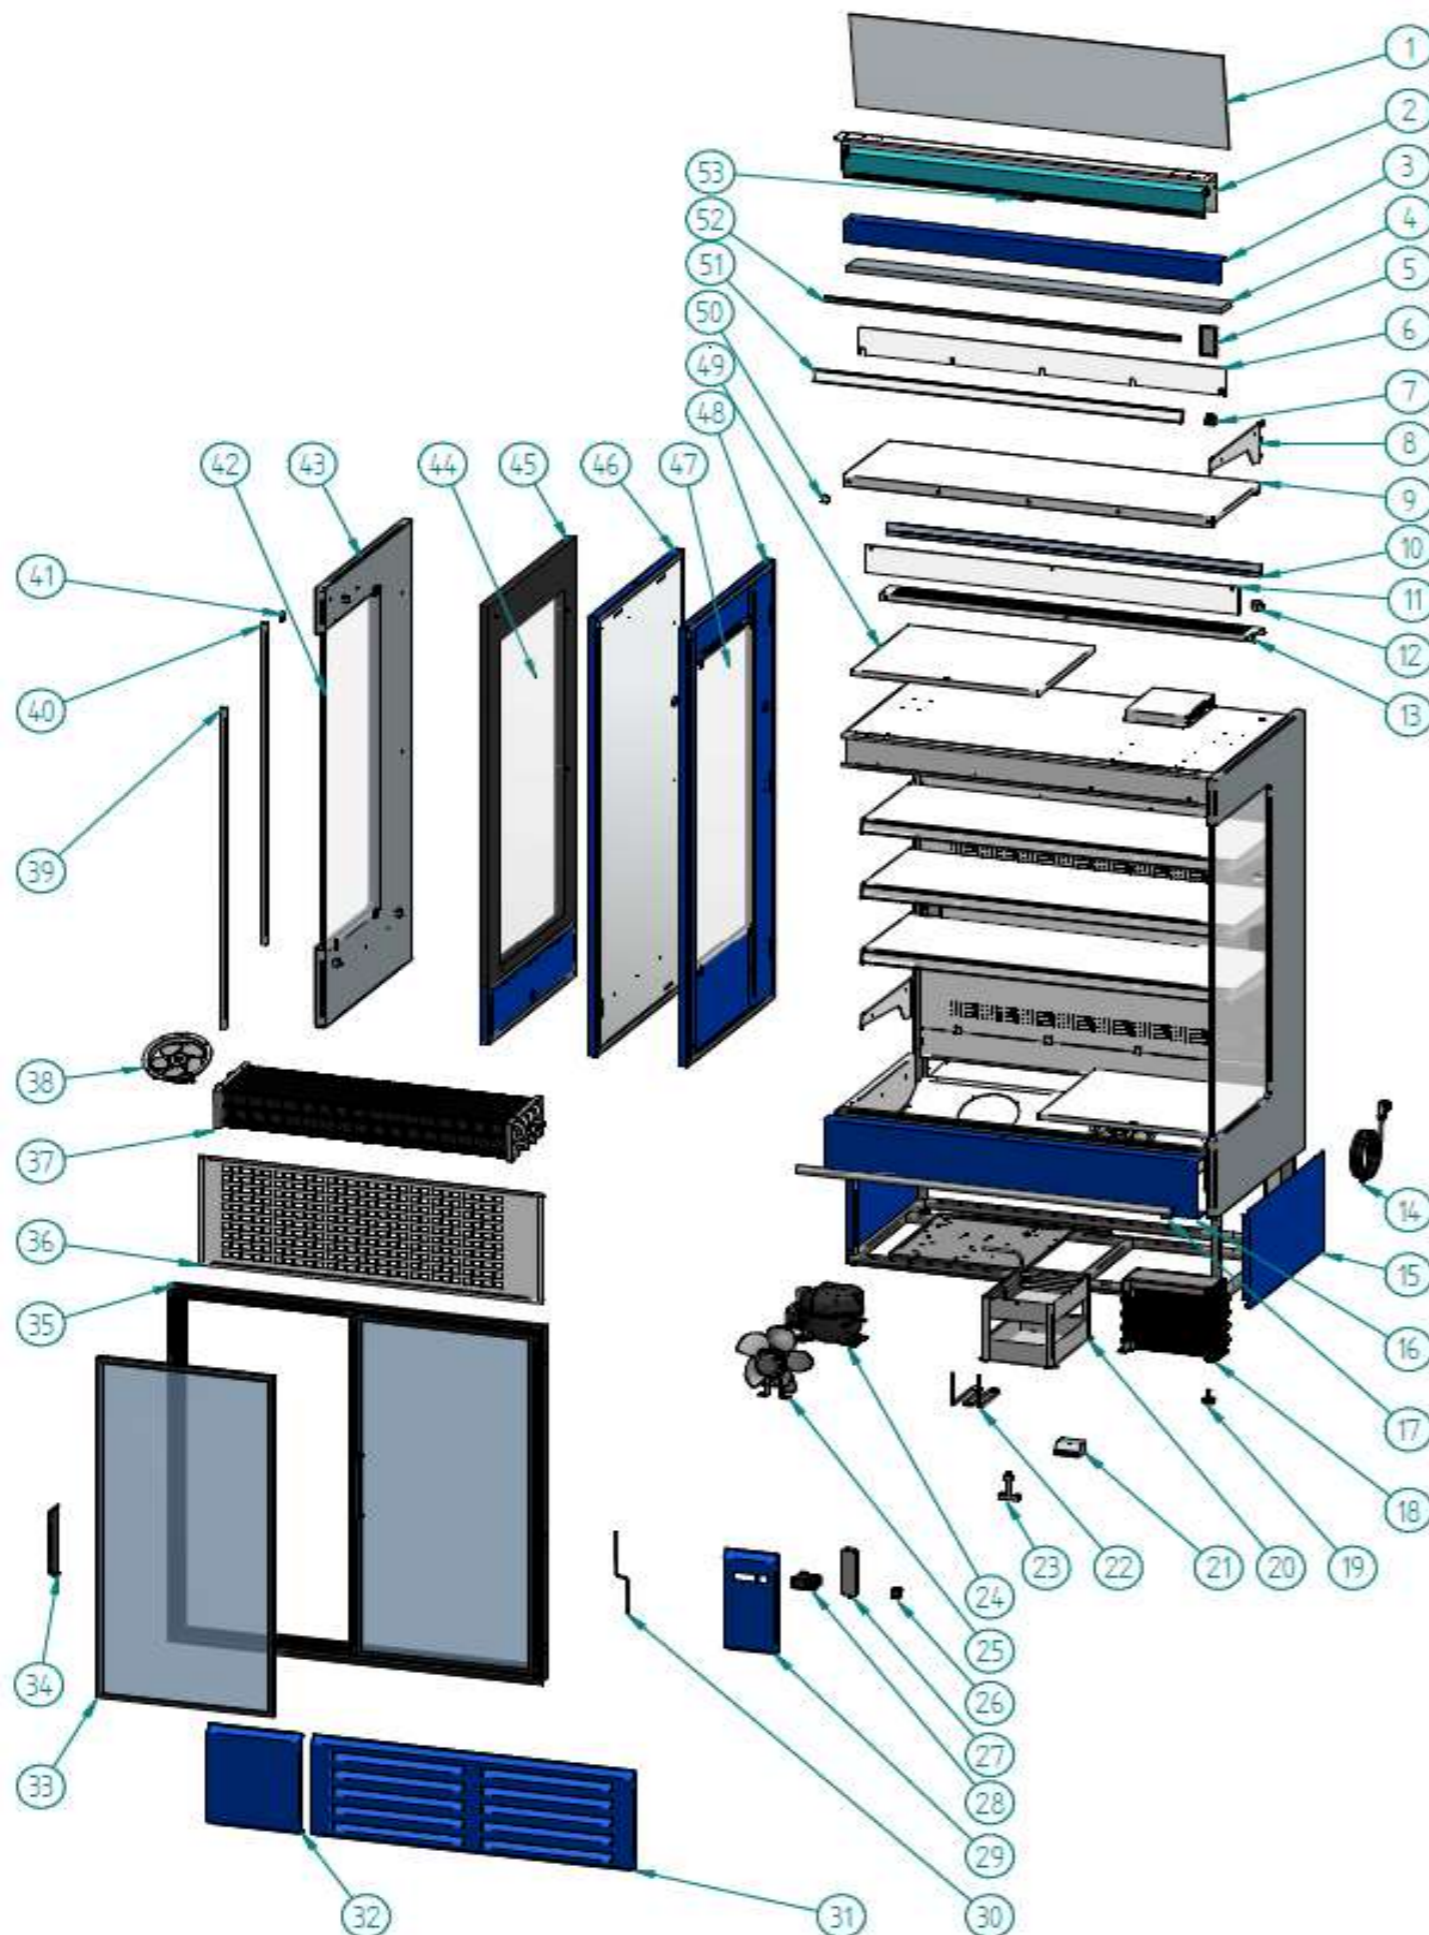

03/2022

Mod: NIA12/B5-7-PV

Production code: 32001216B

Nº	DESCRIPCIÓN	DESCRIPTION
1	ESPEJO SUPERIOR MODELO H1	H1 INLET MIRROR
2	CORTINA NOCHE	NIGHT BLIND
3	CABEZA	UPPER DECORATIVE STRIP
4	PANEL ABEJA SUPERIOR	TOP HONEYCOMB
5	TAPA REGISTRO	REGISTRATION COVER
6	BARANDILLA DE METACRILATO	PLEXIGLASS STOPPER
7	INTERRUPTOR ILUMINACIÓN	LIGHTING SWITCH
8	SOPORTE ESTANTE	SHELF SUPPORT
9	ESTANTE	SHELF
10	PORTAPRECIOS INFERIOR	BOTTOM PRICE HOLDER
11	ANTIVAHÓ	ANTI-FOG PLEXIGLASS
12	PASAMUROS RESPALDO	BACKREST COVER
13	REJILLA INFERIOR	LOWER GRILLE
14	MANGUERA ALIMENTACIÓN	POWER SUPPLY WIRE
15	DECORACIÓN LATERAL	SIDE DECORATIVE STRIP
16	DECORACIÓN FRONTAL	FRONT DECORATIVE STRIP
17	PARAGOLPES	BUMPER
18	CONDENSADOR	CONDENSER
19	REGULADOR	FEET
20	BANDEJA EVAPORACIÓN	EVAPORATION TRAY
21	CONTROL HIELO	ICE CONTROL
22	RESISTENCIA BANDEJA	TRAY HEATING ELEMENT
23	SONDA	PROBE
24	COMPRESOR	COMPRESSOR
25	VENTILADOR CONDENSADOR	CONDENSER FAN
26	INTERRUPTOR GENERAL	GENERAL SWITCH
27	TRANSFORMADOR LED	LED DRIVER
28	TERMOSTATO	THERMOSTAT
29	CUADRO MANDOS	CONTROL PANEL
30	SONDA NTC	NTC PROBE
31	REJILLA DELANTERA	FRONT GRILLE (LEFT AND RIGHT)
32	SUPLEMENTO REJILLA DELANTERA	FRONT GRILLE SUPPLEMENT
33	PUERTA (IZDA. Y DCHA.)	DOOR (LEFT AND RIGHT)
34	TIRADOR PUERTA	DOOR HANDLE
35	MARCO PUERTA	DOOR FRAME
36	REJILLA TRASERA	BACK GRILLE
37	EVAPORADOR	EVAPORATOR
38	VENTILADOR EVAPORADOR	EVAPORATOR FAN
39	LED VERTICAL	VERTICAL LED
40	PERFIL EMBELLECEDOR COSTADO ABS	ABS SIDE TRIM PROFILE
41	CLIP LATERAL COSTADO	LATERAL SIDE CLIP
42	VIDRIO COSTADO ABS	ABS SIDE GLASS
43	COSTADO ABS (IZDA. Y DCHA.)	ABS SIDE (LEFT AND RIGHT)
44	VIDRIO COSTADO PANORÁMICO	PANORAMIC SIDE GLASS
45	COSTADO PANORÁMICO (IZDA. Y DCHA.)	PANORAMIC SIDE (LEFT AND RIGHT)
46	COSTADO CIEGO (IZDA. Y DCHA.)	BLIND SIDE (LEFT AND RIGHT)
47	VIDRIO COSTADO VENTANA	WINDOW SIDE GLASS
48	COSTADO VENTANA (IZDA. Y DCHA.)	WINDOW SIDE (LEFT AND RIGHT)
49	ESTANTE FONDO	BOTTOM SHELF
50	CLIP SUJECCIÓN PORTAPRECIOS	PRICE HOLDER CLIP
51	PORTAPRECIOS	PRICE HOLDER
52	LED SUPERIOR	UPPER LED
53	TIRADOR CORTINA NOCHE	NIGHT BLIND HANDLE