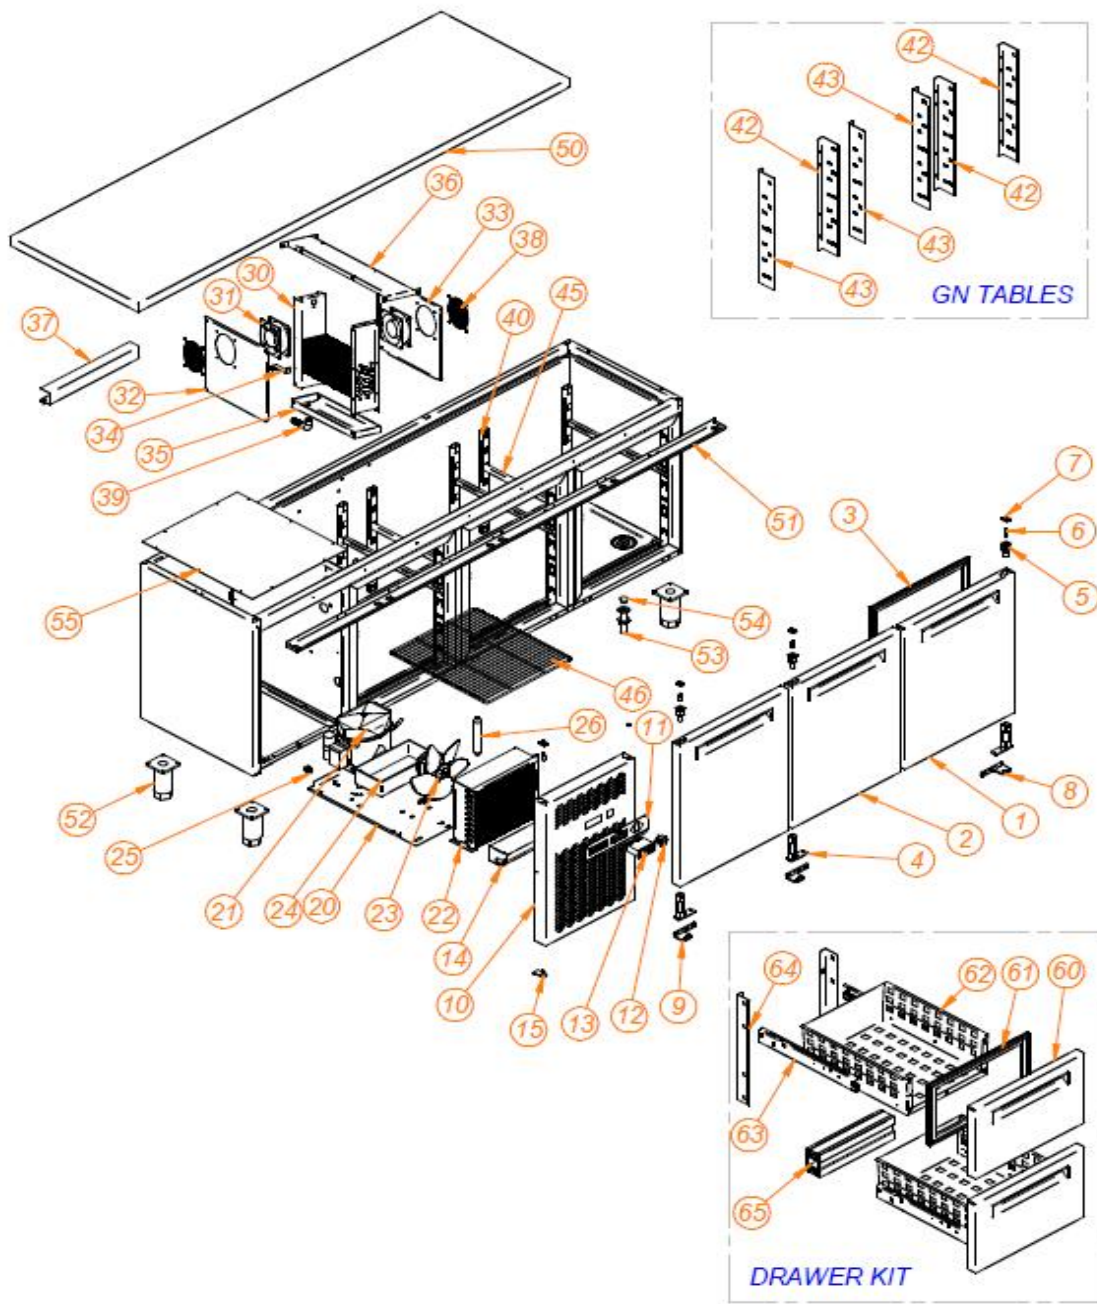

Version 2019-10

Nº	CODE CÓDIGO	RECOM.	DESCRIPTION	DESCRIPCIÓN	19046413	19046414	19046409	19046411	19046412	
1	12085193		RIGHT DOOR ASSEMBLY	CONJUNTO PUERTA DCH.	2	2				
2	12085192		LEFT DOOR ASSEMBLY	CONJUNTO PUERTA IZD.	1	2				
3	12035412		DOOR WEATHERSTRIP	BURLETE PUERTA	3	4				
4	12038130		DOUBLE SPRING HINGE	BISAGRA DOBLE MUELLE	3	4				
5	12037723		AXLE BOX HOUSING	CAJA ALOJAMIENTO EJE	3	4				
6	12037138		THREADED AXLE M6	EJE ROSCADO M6	4	5				
7	12050272		QUICK NUT TRT M6	TUERCA RAPIDA TRT M6	4	5				
8	12037017		BOTTOM RIGHT HINGE SUPPORT	SOPORTE BISAGRA INFER.DCH	1	2				
9	12036986		BOTTOM LEFT HINGE SUPPORT	SOPORTE BISAGRA INFER.IZD	2	2				
10	12085683		GRID CONTROL PANEL	REJILLA CUADRO MANDOS	1	1				
11	12240166		CONTROL PANEL STICKER	PEGATINA CUADRO MANDOS	1	1				
12	12067565		SWITCH	INTERRUPTOR GENERAL	1	1				
13	12047691		COOLING THERMOSTAT	TERMOSTATO REFRIGERACION	1	1				
14	12074469		ELECTR.INSTALLATION PROTECTOR	PROTECCION INST.ELECTRICA	1	1				
15	12037372		CONTROL PANEL SUPPORT	SOPORTE REJILLA	1	1				
20	12069996		CONDENSING UNIT BASE	BANCADA UND.CONDENSADORA	1	1				
21	12138143		COMPRESSOR	COMPRESOR	1					
	12121324					1				
22	12032377		CONDENSER	CONDENSADOR	1					
23	12059041		CONDENSER FAN	VENTILADOR DEL CONDENSADOR	1	1				
24	12036623		EVAPORATION TRAY AUTOMATIC	BANDEJA EVAPORACION AUTOMATICA	1	1				
25	12057432		GLAND 90°	PILLACABLES 90°	1	1				
26	12061055		FILTER DESIDRATADOR	FILTRO DESIDRATADOR	1	1				
29	12036805		POWER SUPPLY	MANGUERA ALIMENTACION	1	1				
30	12191681		EVAPORATOR	EVAPORADOR	1	2				
31	12067528		FAN 120X120 220V	VENTILADOR 120X120	2	4				
32	12214696		LEFT EVAPORATOR COVER	TAPA EVAPORADOR IZD.	1	2				
33	12214697		RIGHT EVAPORATOR COVER	TAPAR EVAPORADOR DCH.	1	2				
34	12214698		LOWER BRACKET BOX	SOPORTE INF.CAJA	1	2				
35	12169796		DRAIN TRAY	BANDEJA DESAGÜE	1	2				
36	12214693		BRACKET EVAPORATOR	SOPORTE EVAPORADOR	1	2				
	12214695									
37	12074192		TUBE COVER	TAPA TUBOS	1	1				
38	12068153		FAN GRILLE 120x120	REJILLA VENTILADOR 120x120	2	4				
39	12066771		DRAIN PIPE 90 ° D18/2MT	TUBO DESAGÜE D18/2MT CODO 90°	1	2				
40	12036498		INTERIOR ZIPPER BMIV	CREMALLERA INTERIOR BMIV		1				
43	12046632		LEFT BACK ZIPPER MR	CREMALLERA RESPALDO IZD.MR	42	56				
44	12044550		RIGHT BACK ZIPPER MR	CREMALLERA RESPALDO DCH.MR	1					
45	12074125		RACK GUIDE	GUIA PARRILLA		1				
	12037936					1	1			
46	12034975		RACK	PARRILLA						
	12035781									
50	12085983		TOP	ENCIMERA	4	6				
	12085982									
	12085984									
	12085985									
	12085986									