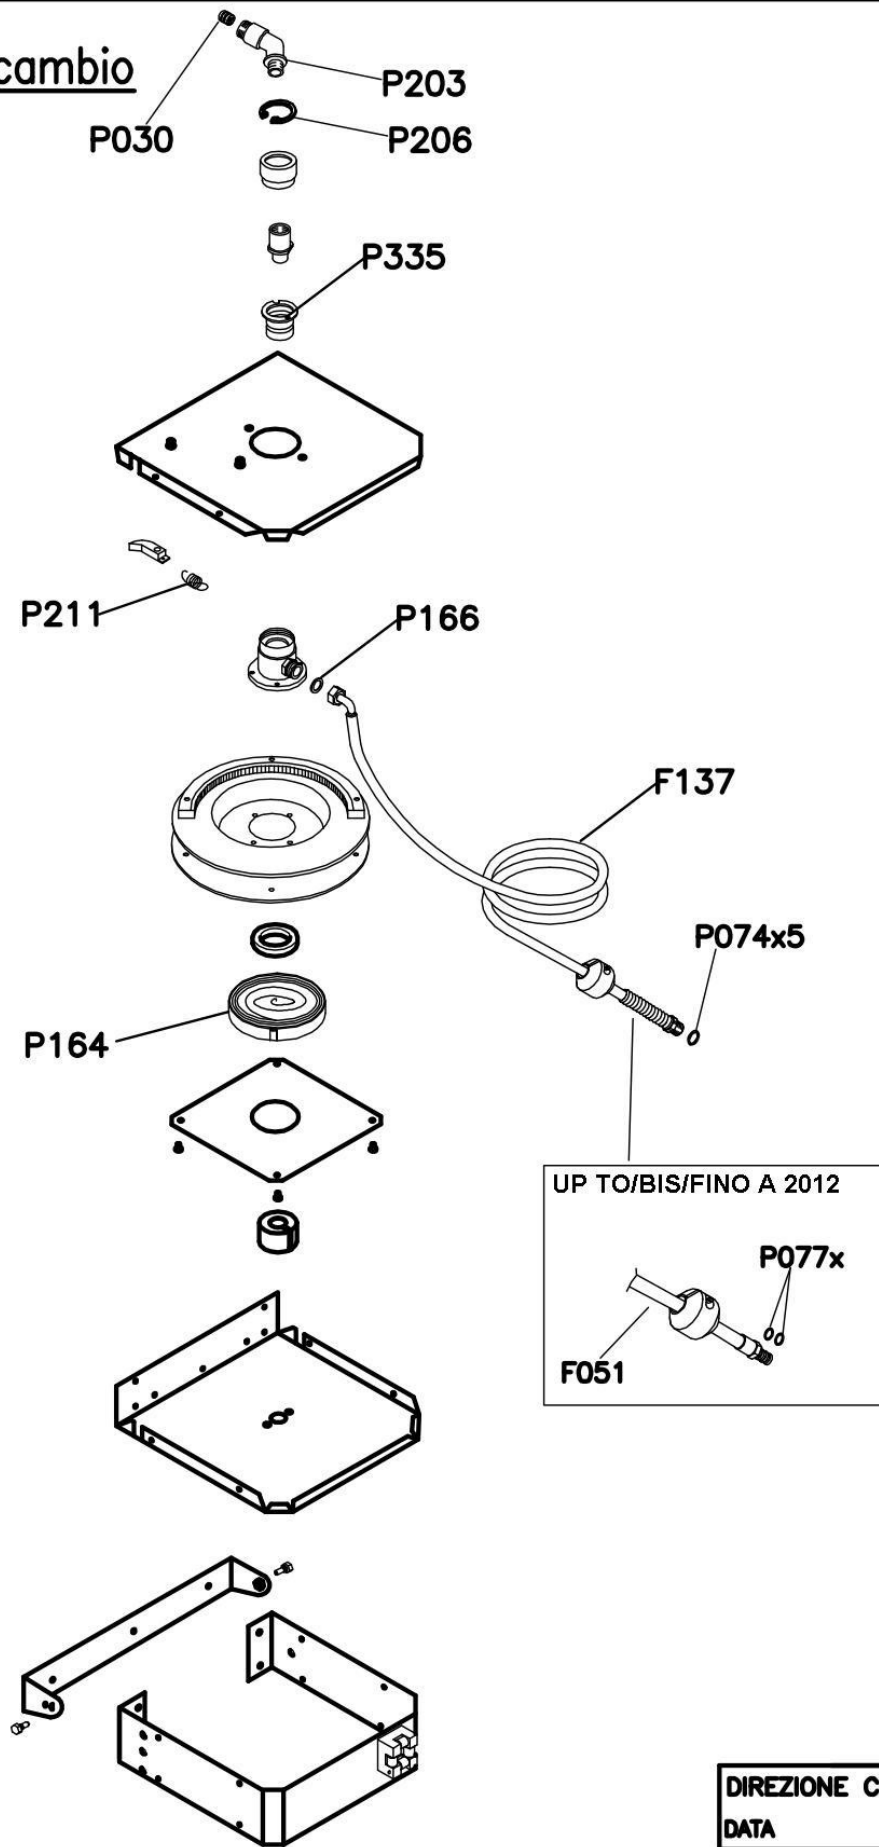

03/2018

Mod: MID-6/R2

Production code: 5R.M6Q.448

Diamond
catering equipment

MIDIREEL 6M

Componenti di Ricambio

UP TO/BIS/FINO A 2012

RIF.	DESCRIZIONE VARIANTE	DATA	APP. DA	DIREZIONE COMMERCIALE
				DATA
	DENOMINAZIONE	MIDIREEL 6M		UFFICIO TECNICO
	MOD.	-		DATA 14/02/08
		CODICE CATALOGO	5R.M06Q.xxx	SCALA 1:10
		SOST. IL COD.	-----	CODICE INTERNO
				K20.1189/3R
				SOST. IL COD.
