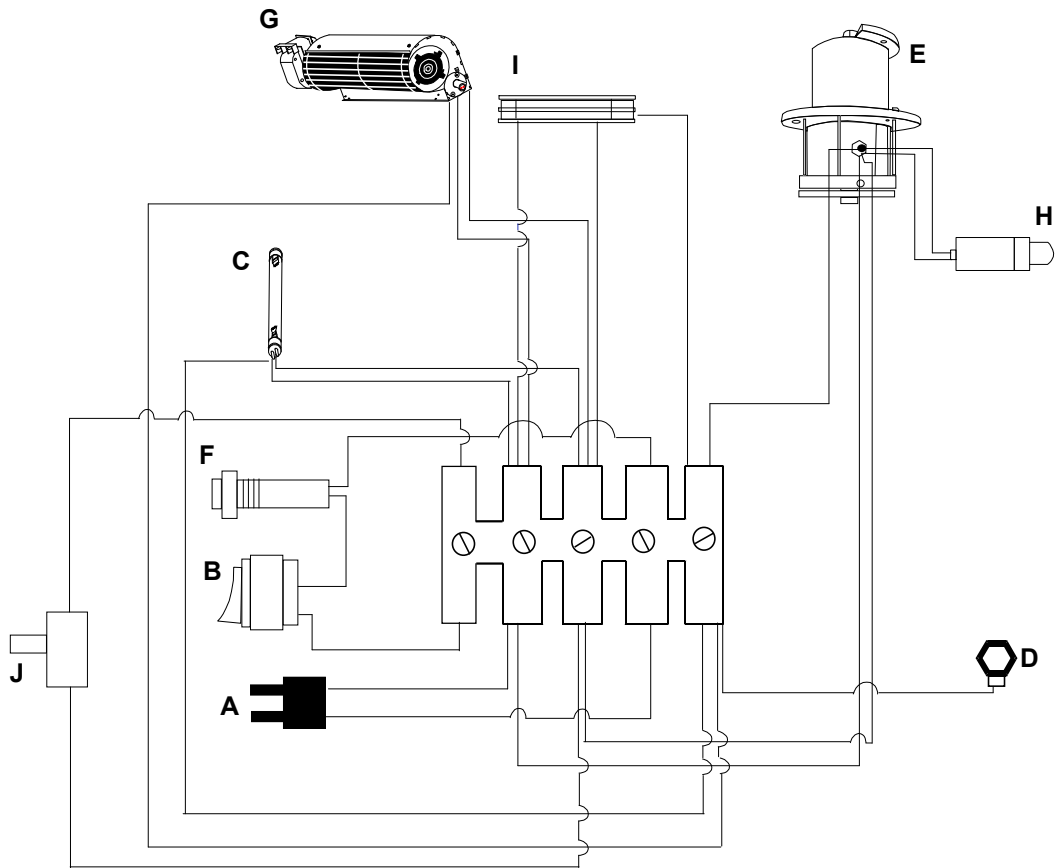

06/2018

Mod: MCX/7-PH

Production code: SH7000

Diamond
catering equipment

SH-7000 / SH-3000

A.- Enchufe
 B.- Interruptor
 C.- Lámpara germicida
 D.- Masa
 E.- Motor
 F.- Fusible
 G.- Turbina
 H.- Condensador
 I.- Resistencia
 J.- Micro de seguridad

A.- Plug
 B.- Switch
 C.- Ultraviolet lamp
 D.- Mass
 E.- Motor
 F.- Fuse
 G.- Fan
 H.- Condenser
 I.- Heating element
 J.- Security micro

A.- Prise
 B.- Interrupteur
 C.- UV lampe
 D.- Masse
 E.- Moteur
 F.- Fusible
 G.- Ventilateur
 H.- Condensaterur
 I.- Élément chauffant
 J.- Micro de sécurité