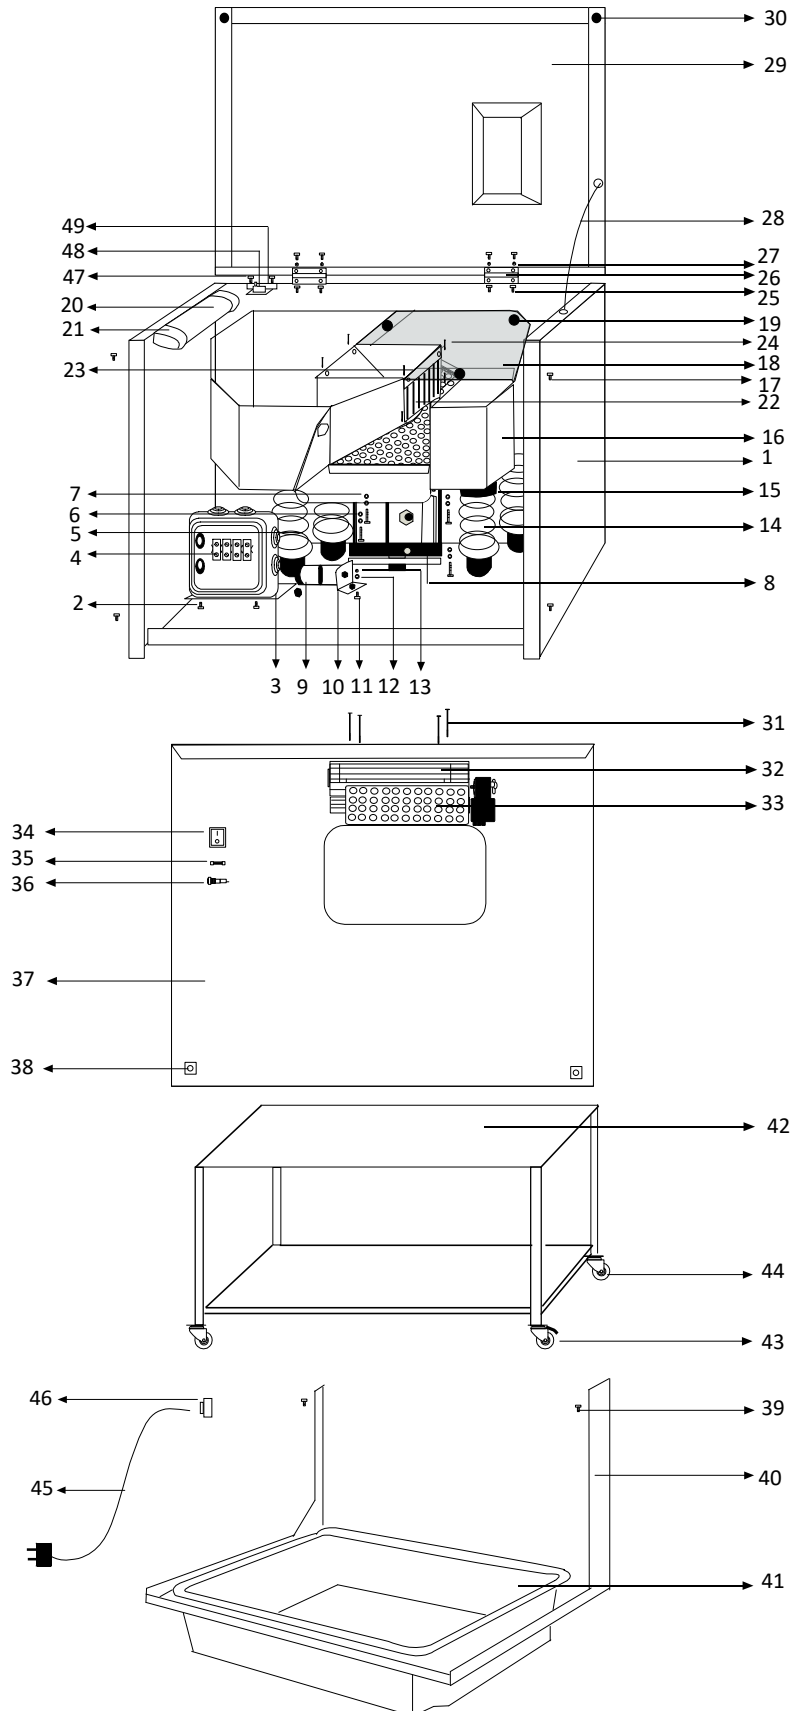

09/2019

Mod: MCX/7-PH

Production code: SH7000

Despiece - Diagram

Ref.	Nº	Repuesto	Spare Part	Price
sh7000-001	1	Base	Base	
sh7000-002	2	Tornillo M5*10	Screw M5*10	
sh7000-003	3	Soporte caja de conexión	Junction box support	
sh7000-004	4	Caja de conexión	Junction box	
sh7000-005	5	Tornillo M8*35	Screw M8*35	
sh7000-006	6	Arandela M8	Washer M8	
sh7000-007	7	Arandela grower M8	Grower washer M8	
sh7000-008	8	Motor	Motor	
sh7000-008x		Motor X	MotorX	
sh7000-008a		Masas Motor	Mass Motor	
sh7000-008x1		Chaveta de la masa	Mass peg	
sh7000-008x2		Cojinete del motor	Motor Bearing	
sh7000-009	09	Condensador	Capacitor	
sh7000-010	10	Soporte condensador	Capacitor support	
sh7000-011	11	Tornillo M5*10	Screw M5*10	
sh7000-012	12	Arandela M8	Washer M8	
sh7000-013	13	Tuerca M8	Nut M8	
sh7000-014	14	Amortiguador	Bumper	
sh7000-015	15	Goma amortiguador	Rubber bumper	
sh7000-016	16	Depósito	Deposit	
sh7000-016x1a		Area perforada salida Xa	Drilled exit area Xa	
sh7000-016x1b		Area perforada salida Xa	Area perforada salida Xb	
sh7000-016x2		Rampa de salida X2	Exit ramp X2	
sh7000-016x3		Rampa de entrada X3	Entry ramp X3	
sh7000-017	17	Tornillo M	Screw M	
sh7000-018	18	Tapa depósito	Deposit lid	
sh7000-018x		Tapa depósito X	Deposit lid X	
sh7000-019	19	Tornillo negro	Black screw	
sh7000-020	20	Lámpara	Lamp	
sh7000-021	21	Portalámparas	Lamp holder	
sh7000-022	22	Cortinas	Curtains	
sh7000-022x		Cortinas X	Curtains X	
sh7000-023	23	Soporte cortinas	Curtains support	
sh7000-024	24	Remache	Rivet	
sh7000-025	25	Tornillo M5*10	Screw M5*10	
sh7000-026	26	Visagra	Hinge	
sh7000-027	27	Arandela M5	Washer M5	
sh7000-028	28	Amortiguador inox	Stainless steel bumper	
sh7000-029	29	Tapa	Top	
sh7000-030	30	Tapón goma	Rubber top	
sh7000-031	31	Remache	Rivet	
sh7000-032	32	Ventilador	Fan	
sh7000-032x		Ventalidor X	Fan X	
sh7000-033	33	Resistencia	Heating element	
sh7000-033x		Resistencia X	Heating element X	
sh7000-033x1		Termostato Klixon X	Klixon X thermostat	
sh7000-034	34	Interruptor	Switch	