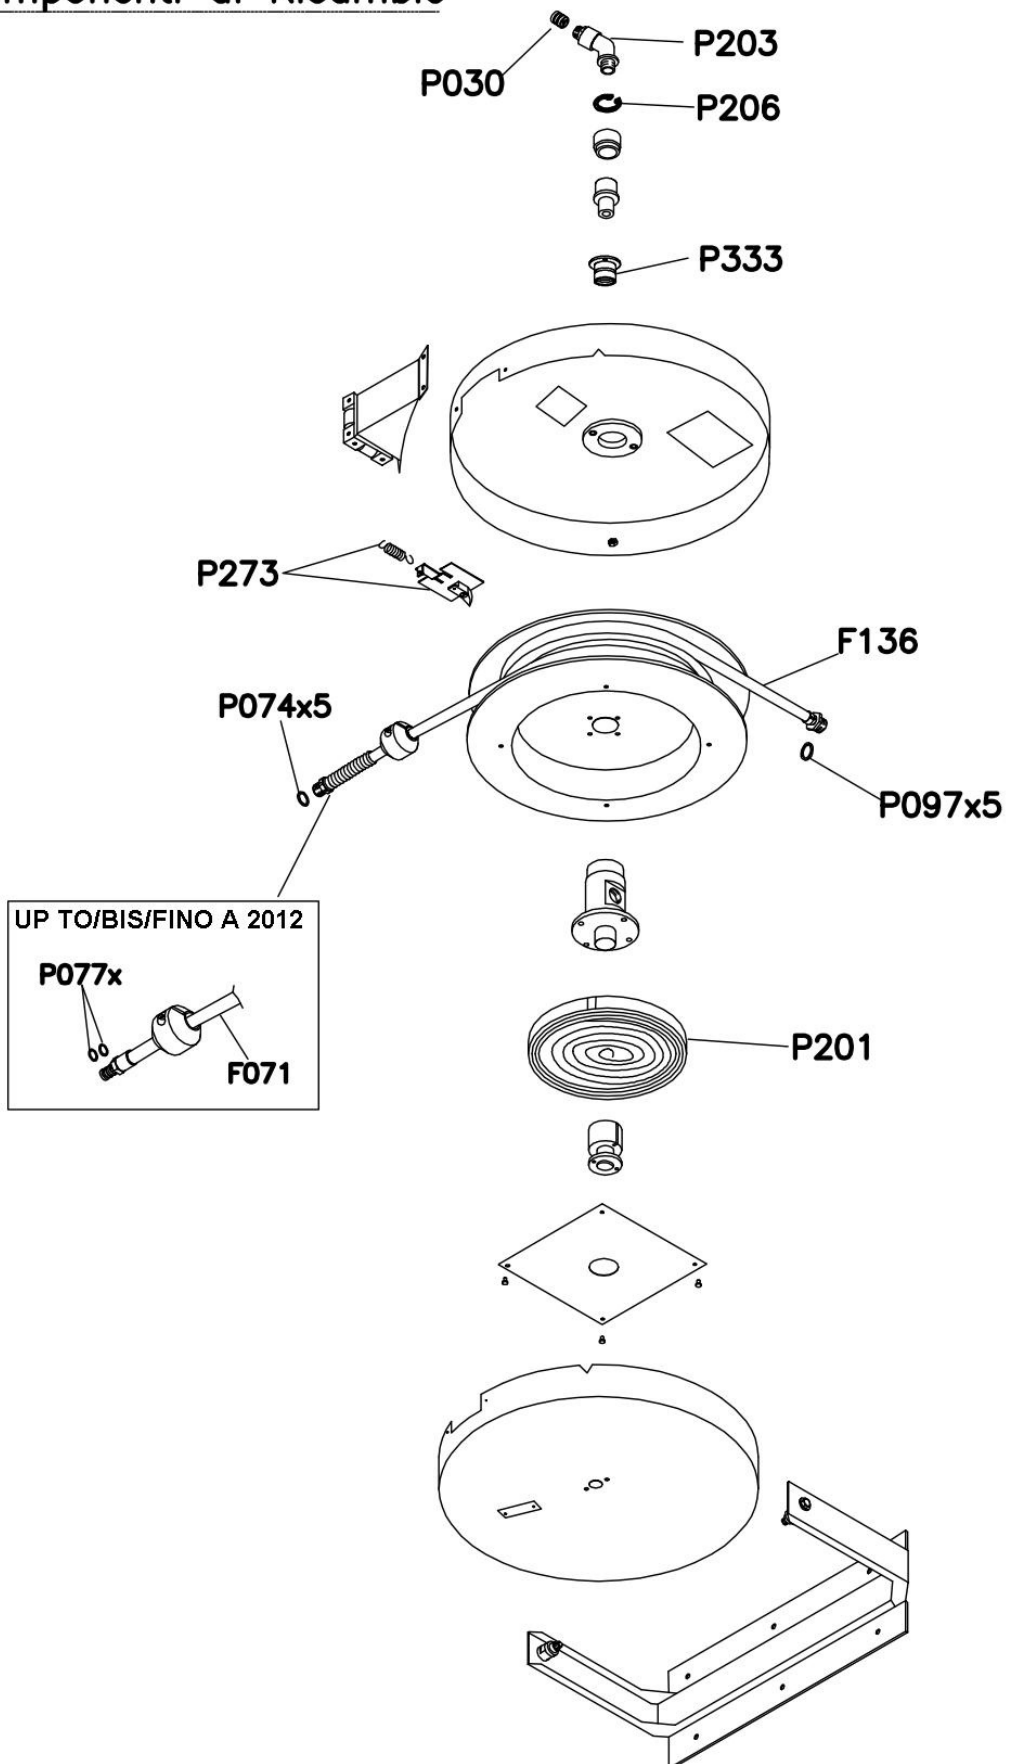

03/2018

Mod: MAX-10/R2

Production code: 5R.M10.448

Diamond
catering equipment

MAXIREEL 10M

Componenti di Ricambio

DIREZIONE COMMERCIALE	
DATA -	
UFFICIO TECNICO	
DATA 15/09/14	
SCALA -	
CODICE INTERNO	
K20.1187/5R	
SOST. IL COD. -----	

RIF.	DESCRIZIONE VARIANTE	DATA	APP. DA
DENOMINAZIONE		MAXIREEL 10M	
MOD.	-	CODICE CATALOGO	5R.M10.xxx
SOST. IL COD. -----		SOST. IL COD. -----	