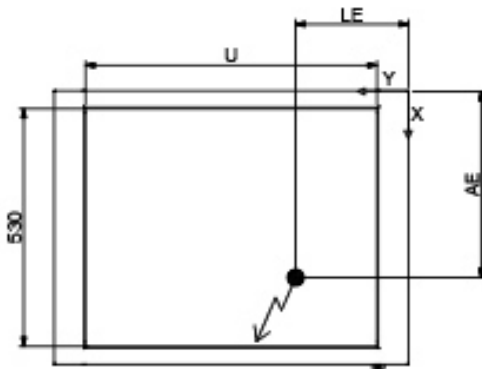

04/2019

Mod: IN/VCX08-P

Production code: 19043198

H ● : - 113 mm

W = 610 mm

LE : 231 mm

AE : 334 mm

Packaging dimensions:
 Height: 310,000 MM
 Depth: 625,000 MM
 Width: 805,000 MM
 Gross weight: 24,000 KG

	X	Y	Z	U	V
2GN	790	698	384	650	573
3GN	1115	1023	709	975	573
4GN	1440	1348	1034	1300	573
5GN	1765	1673	1359	1625	573

W = 610 mm