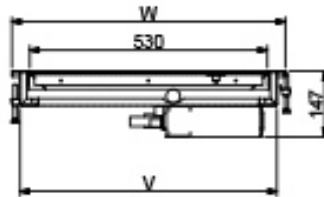

04/2019

Mod: IN/VCX08-P

Production code: 19043198

H ● : - 113 mm

W = 610 mm

LE : 231 mm

AE : 334 mm

Packaging dimensions:
 Height: 310,000 MM
 Depth: 625,000 MM
 Width: 805,000 MM
 Gross weight: 24,000 KG

	X	Y	Z	U	V
2GN	790	698	384	650	573
3GN	1115	1023	709	975	573
4GN	1440	1348	1034	1300	573
5GN	1765	1673	1359	1625	573

W = 610 mm