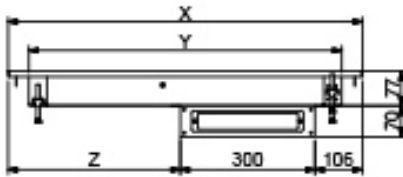

04/2019

Mod: IN/VCX08-P

Production code: 19043198

H ● : - 113 mm

W = 610 mm

LE : 231 mm

AE : 334 mm

Packaging dimensions:
 Height: 310,000 MM
 Depth: 625,000 MM
 Width: 805,000 MM
 Gross weight: 24,000 KG

	X	Y	Z	U	V
2GN	790	698	384	650	573
3GN	1115	1023	709	975	573
4GN	1440	1348	1034	1300	573
5GN	1765	1673	1359	1625	573

W = 610 mm