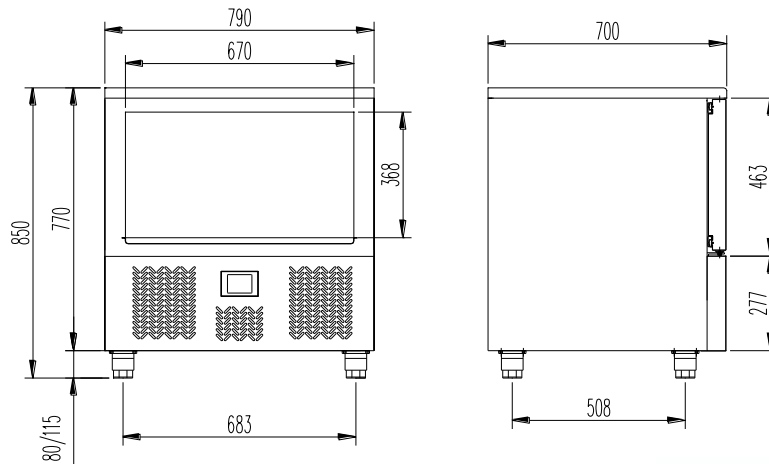

06/2018

Mod: **GTP-10/LD**

Production code: 19048719

Diamond
catering equipment

GN 1/1	Capacidad	Tensión	Frecuencia	Consumo	Dimensiones		
	600*400mm	v	Hz	(máx) W	Largo	Profundo	Alto
3		230v 1+N	50	587	560	700	520
5	5	230v 1+N	50	1200	790	700	850
10	10	230v 1+N	50	2300	790	800	1420

3 GN 1/1

- 5 GN 1/1

- 10GN 1/1