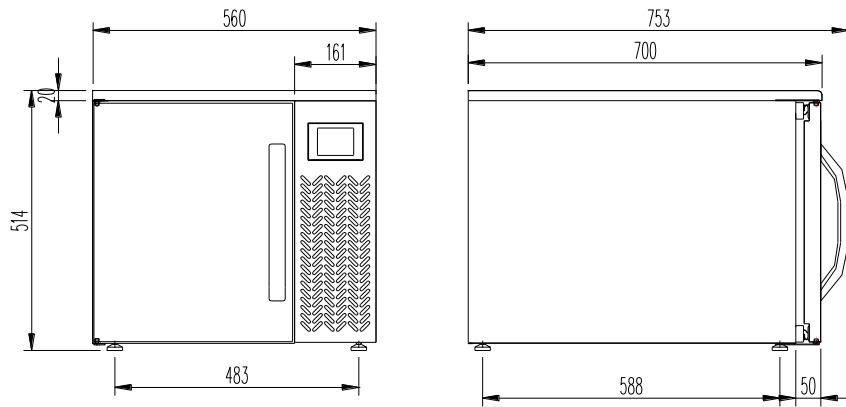

06/2018

Mod: **GTP-10/LD**

Production code: 19048719

Diamond
catering equipment

GN 1/1	Capacidad	Tensión	Frecuencia	Consumo	Dimensiones		
	600*400mm	v	Hz	(máx) W	Largo	Profundo	Alto
3		230v 1+N	50	587	560	700	520
5	5	230v 1+N	50	1200	790	700	850
10	10	230v 1+N	50	2300	790	800	1420

3 GN 1/1

- 5 GN 1/1

- 10GN 1/1