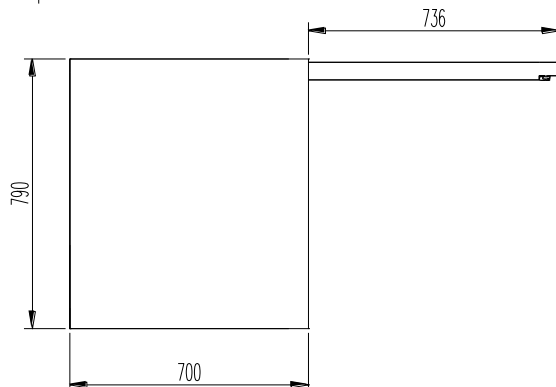

06/2018

Mod: **GTP-10/LD**

Production code: 19048719

Diamond
catering equipment

GN 1/1	Capacidad	Tensión	Frecuencia	Consumo	Dimensiones		
	600*400mm	v	Hz	(máx) W	Largo	Profundo	Alto
3		230v 1+N	50	587	560	700	520
5	5	230v 1+N	50	1200	790	700	850
10	10	230v 1+N	50	2300	790	800	1420

3 GN 1/1

- 5 GN 1/1

- 10GN 1/1