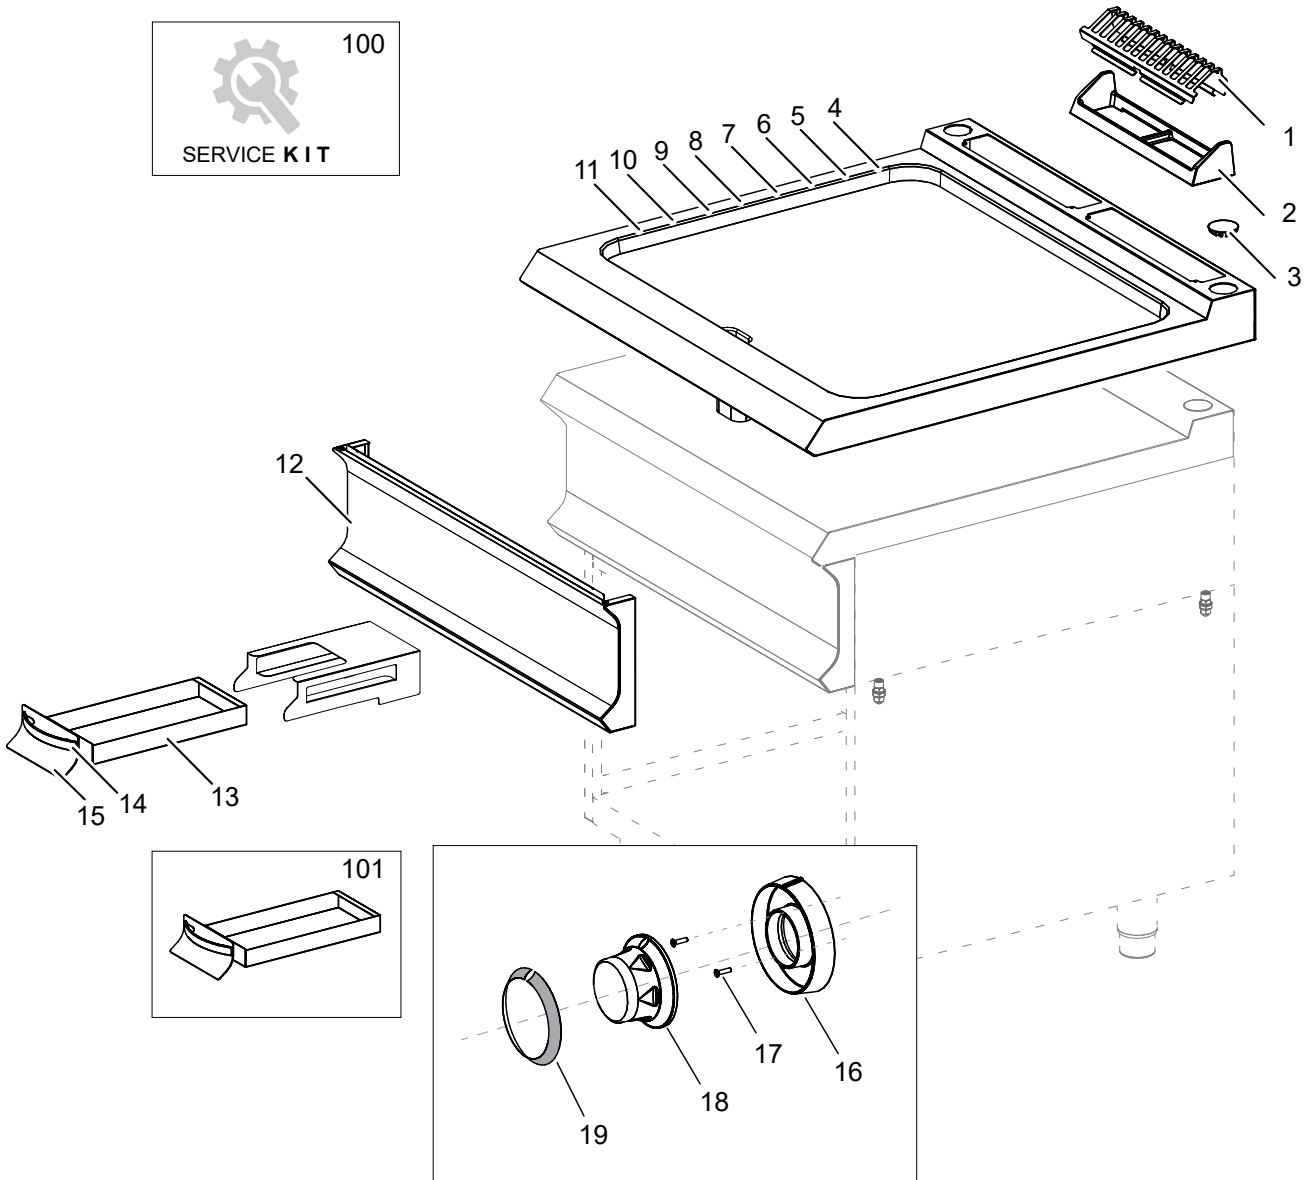

Nr.	Code	Title	Suggère
1.	202046	GRILLE POUR CHEMINEE	
3.	200787	BOUCHON	
4.	200439	PLAN DE CUISSON LISSE CHROME'	
5.	200209	PLAN DE CUISSON LISSE	
6.	200418	PLAN DE CUISSON RAYEE CHROME	
7.	201334	PLAN DE CUISSON RAYEE	
8.	200431	PLAN DE CUISSON LISSE RAYEE	
9.	200421	PLAN DE CUISSON LISSE RAYEE CHROME	
12.	202819	PANNEAU DE CONTROLE	
13.	203182	TIROIR POUR L'HUILE	
14.	160270	MANETTE NICKEL SATINE	
15.	202870	PANNEAU EXTÉRIEUR DE TIROIR	
17.	201660	VIS M3X10	
18.	186337	POIGNEE BRULEUR	
19.	206048	RING THERMOSTAT 290°	
100.	ECS7016	RECHANGES CONSEILLES POUR FTBG74-77	
101.	RIC0005057	TIROIR POUR L'HUILE COMPLET	
102.	RIC0005335	RALLONGE DRAINER D-PRO700/900	