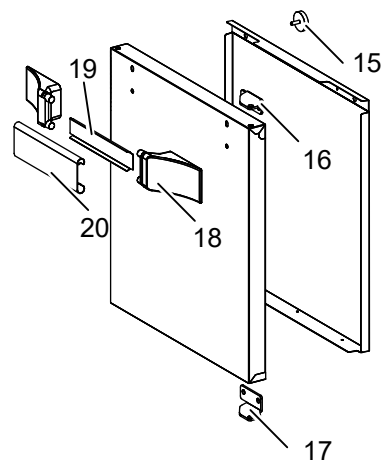

Nr.	Code	Title	Suggère
1.	202046	GRILLE POUR CHEMINEE	
3.	200787	BOUCHON	
4.	200439	PLAN DE CUISSON LISSE CHROME'	
5.	200209	PLAN DE CUISSON LISSE	
6.	200418	PLAN DE CUISSON RAYEE CHROME	
7.	201334	PLAN DE CUISSON RAYEE	
8.	200431	PLAN DE CUISSON LISSE RAYEE	
9.	200421	PLAN DE CUISSON LISSE RAYEE CHROME	
12.	202819	PANNEAU DE CONTROLE	
13.	203182	TIROIR POUR L'HUILE	
14.	160270	MANETTE NICKEL SATINE	
15.	202870	PANNEAU EXTÉRIEUR DE TIROIR	
17.	201660	VIS M3X10	
18.	186337	POIGNEE BRULEUR	
19.	206048	RING THERMOSTAT 290°	
100.	ECS7016	RECHANGES CONSEILLES POUR FTBG74-77	
101.	RIC0005057	TIROIR POUR L'HUILE COMPLET	
102.	RIC0005335	RALLONGE DRAINER D-PRO700/900	