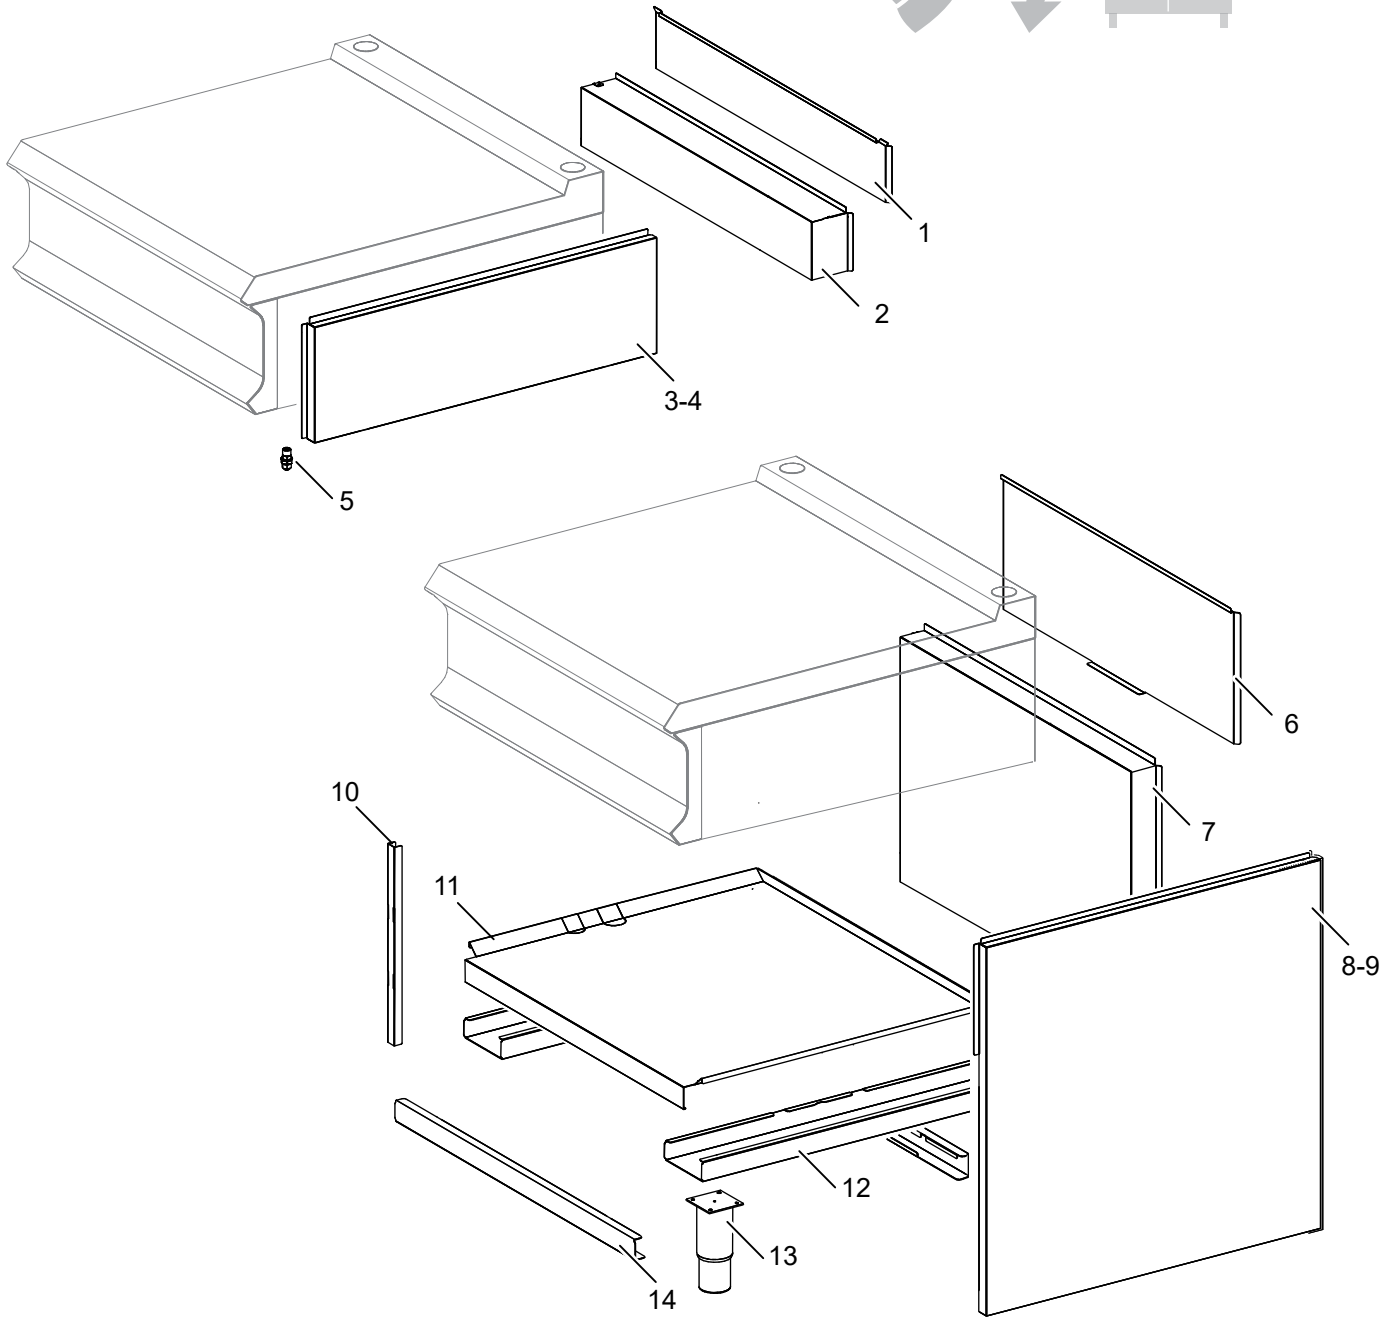

Nr.	Code	Title	Suggère
1.	202046	GRILLE POUR CHEMINEE	
3.	200787	BOUCHON	
4.	200439	PLAN DE CUISSON LISSE CHROME'	
5.	200209	PLAN DE CUISSON LISSE	
6.	200418	PLAN DE CUISSON RAYEE CHROME	
7.	201334	PLAN DE CUISSON RAYEE	
8.	200431	PLAN DE CUISSON LISSE RAYEE	
9.	200421	PLAN DE CUISSON LISSE RAYEE CHROME	
12.	202819	PANNEAU DE CONTROLE	
13.	203182	TIROIR POUR L'HUILE	
14.	160270	MANETTE NICKEL SATINE	
15.	202870	PANNEAU EXTÉRIEUR DE TIROIR	
17.	201660	VIS M3X10	
18.	186337	POIGNEE BRULEUR	
19.	206048	RING THERMOSTAT 290°	
100.	ECS7016	RECHANGES CONSEILLES POUR FTBG74-77	
101.	RIC0005057	TIROIR POUR L'HUILE COMPLET	
102.	RIC0005335	RALLONGE DRAINER D-PRO700/900	