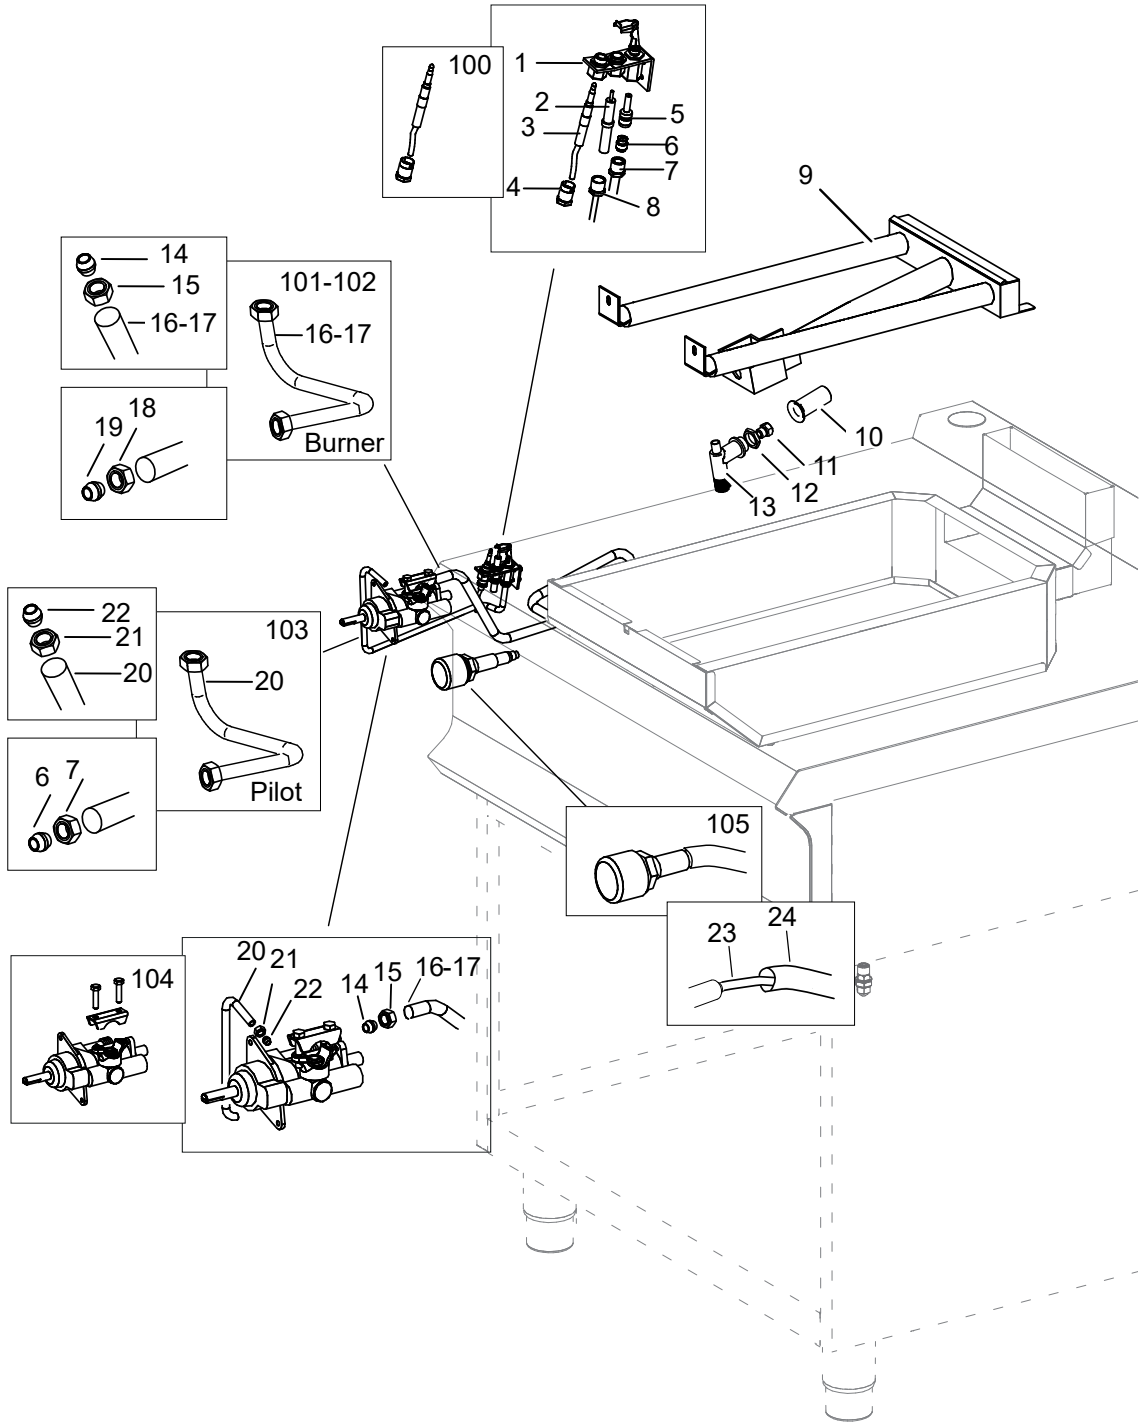

Nr.	Code	Title	Suggère
1.	202046	GRILLE POUR CHEMINEE	
3.	200787	BOUCHON	
4.	200439	PLAN DE CUISSON LISSE CHROME'	
5.	200209	PLAN DE CUISSON LISSE	
6.	200418	PLAN DE CUISSON RAYEE CHROME	
7.	201334	PLAN DE CUISSON RAYEE	
8.	200431	PLAN DE CUISSON LISSE RAYEE	
9.	200421	PLAN DE CUISSON LISSE RAYEE CHROME	
12.	202819	PANNEAU DE CONTROLE	
13.	203182	TIROIR POUR L'HUILE	
14.	160270	MANETTE NICKEL SATINE	
15.	202870	PANNEAU EXTÉRIEUR DE TIROIR	
17.	201660	VIS M3X10	
18.	186337	POIGNEE BRULEUR	
19.	206048	RING THERMOSTAT 290°	
100.	ECS7016	RECHANGES CONSEILLES POUR FTBG74-77	
101.	RIC0005057	TIROIR POUR L'HUILE COMPLET	
102.	RIC0005335	RALLONGE DRAINER D-PRO700/900	

Nr.	Code	Title	Suggère
1.	200061	<i>ARRIERE TOP HAUT</i>	
2.	200060	<i>ARRIERE HAUT BAS</i>	
3.	200050	<i>COTE GAUCHE EN HAUT</i>	
4.	200051	<i>COTE DROIT EN HAUT</i>	
5.	183993	<i>PIED</i>	

Nr.	Code	Title	Suggère
1.	RTCP800034	VEILLEUSE SIT, 1 VOIE (CIBLE)	✓
2.	RTCP800033	BOUGIE RONDE Ø 7X44 LONGUEUR 68MM	✓
3.	RTCU700296	THERMOCOUPLE	✓
4.	RTCP800038	ECROU DE FIXAT.POUR THERMOCOUPLE CIBLE	✓
5.	INIETTORE	VOIR MANUEL GICLEURS	
6.	RTCU800183	BICONE D.6 MM.11	
7.	RTCU800182	CALOTTE D.6 NOIR ALTURA 11 MM.	
8.	RTCU900215	ECROU DE FIXAT.DE BOUGIE DE PRECHAUF.SIT	✓
9.	186315	BRULEUR	✓
10.	RTCU700584	REGULATEUR DE L'AIR BRULEUR 18X42	
11.	INIETTORE	VOIR MANUEL GICLEURS	
12.	RTCU900005	ECROU POUR SUPPORT GICLEUR	
13.	RTCU900337	SUPPORT INJECTEUR	
16.	186231	TUBE DE DISTRIBUTION BRULEUR	
17.	186472	TUBE DE DISTRIBUTION BRULEUR GAUCHE	
20.	186230	TUBE VEILLEUSE BRULEUR	
21.	RTCU900019	CALOTTE D.6 HAUTEUR 10,5 MM.	
22.	RTCU900018	BICONE D.6 MM.6	
23.	RTCU900384	CABLE D'ALLUMAGE FOUR	✓
24.	168890	TUBO EN SILICONE TRANSPARENT	
100.	RTCU900474-00	KIT THERMOCOUPLE	
103.	RIC0004955	KIT TUYAU VEILLEUSE FTBG77A	
104.	RIC0004862	THERMOSTAT GAZ	✓
105.	RIC0004096	PIEZO IGNITION + CABLE D'ALLUMAGE	✓