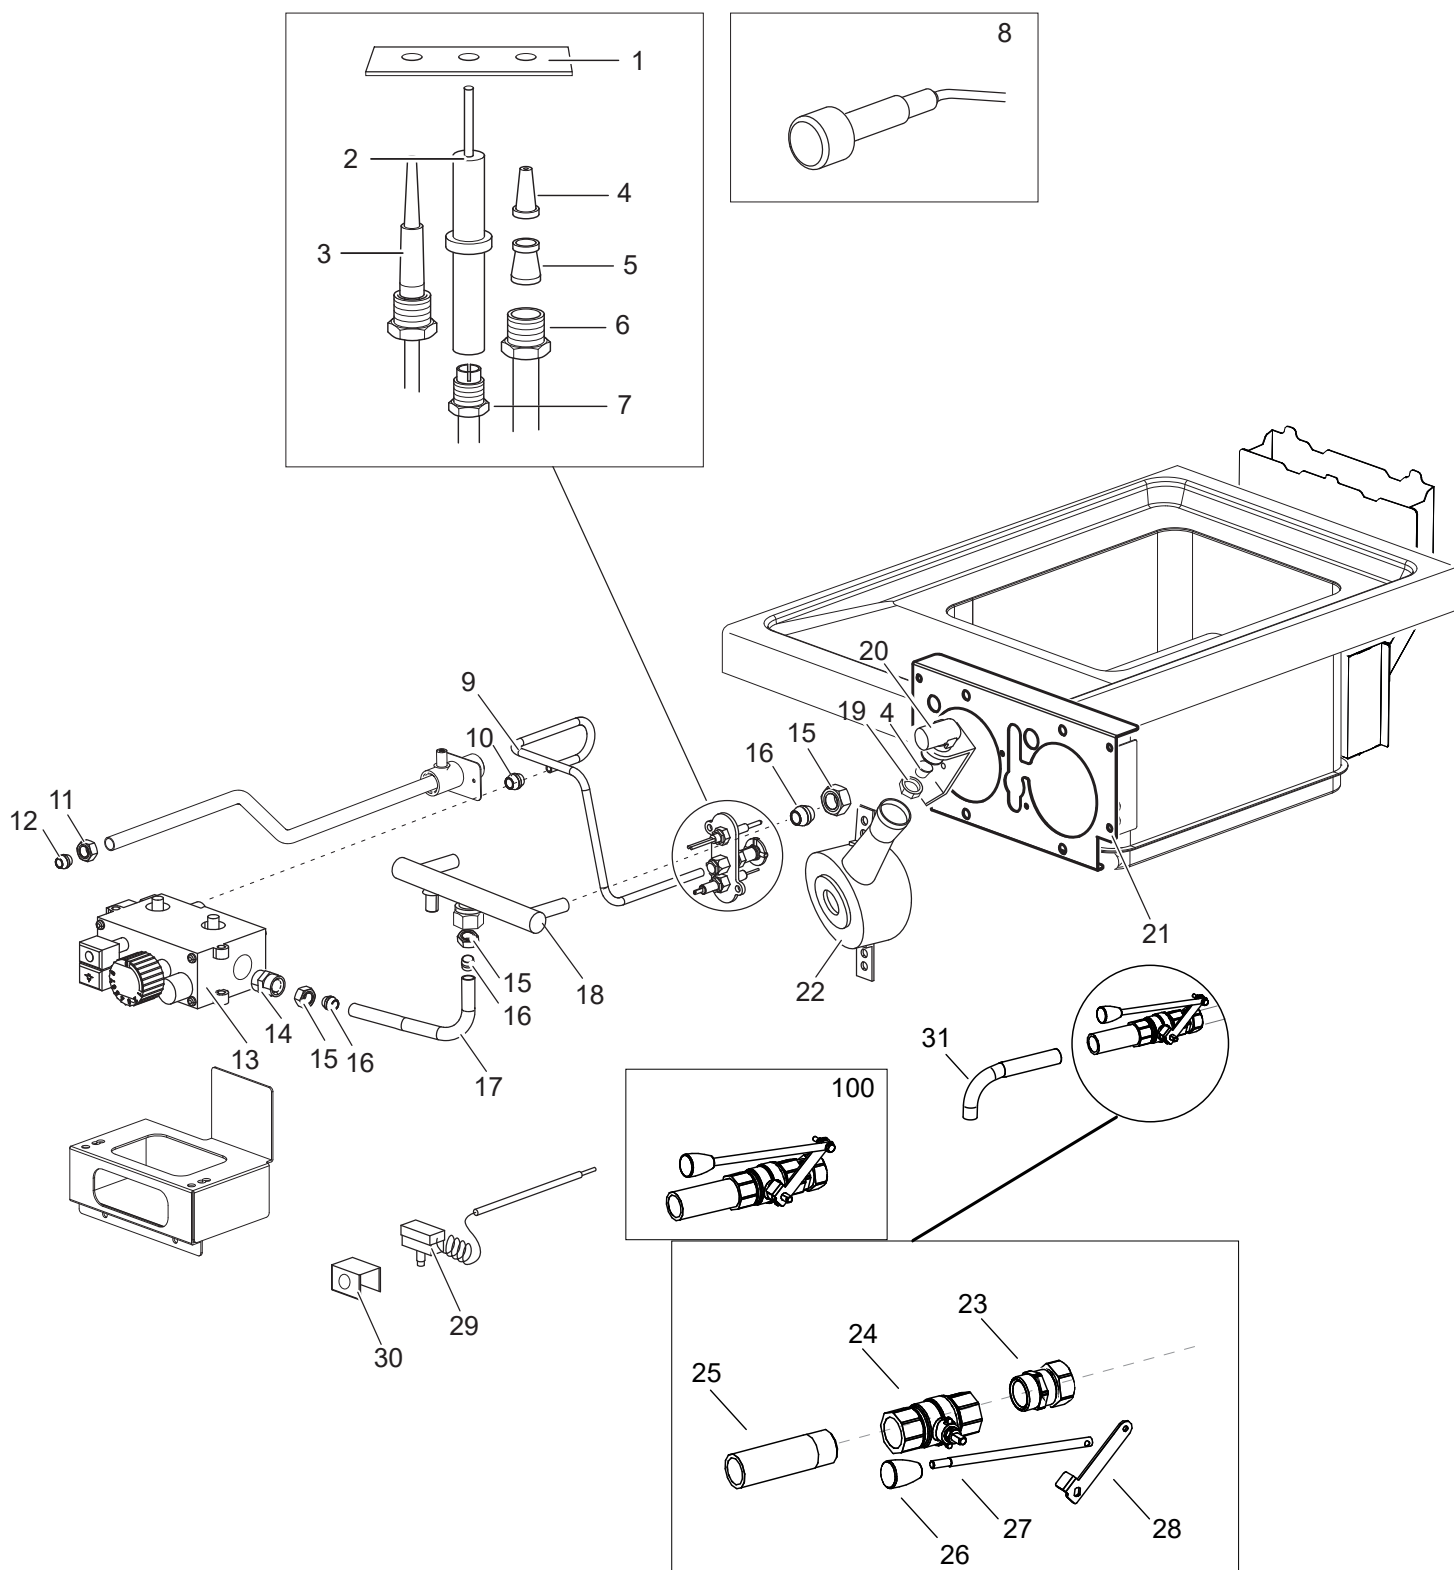

Nr.	Code	Title	Suggère	€
1.	RTCU700464	BRÛLEUR VEILLEUSE À 3 VOIES	✓	39,89
2.	RTCU900010	BOUGIE DIAMÈTRE 7X44 LONGUEUR 68MM	✓	15,40
3.	171855	FRITEUSES THERMOCOUPLE DOUBLEFILS	✓	68,24
4.	INIETTORE	VOIR MANUEL GICLEURS		-
5.	RTCU700648	BICONE D.6	✓	1,30
6.	RTCU700649	CALOTTE D.6	✓	1,64
7.	RTCU900215	ECROU DE FIXAT.DE BOUGIE DE PRECHAUF.SIT	✓	3,95
8.	RIC0004096	PIEZO IGNITION + CABLE D'ALLUMAGE	✓	47,63
9.	176789	TUBE VEILLEUSE BRÛLEUR		5,18
10.	RTCU900217	BICONE+ECROU D.6		6,47
11.	161829	ECROU D.12		19,07
12.	RTCU800195	BICONE D.12 -SUPPORT D'INJECTEUR		2,53
13.	167549	FRITEUSES A VANNE GAZ MIN.710 110-190°C	✓	337,00
14.	RTCU900103	NIPPLE 3/8" GALVANISÉ	✓	13,37
15.	RTCU900013	CALOTTE		4,38
16.	RTCU900012	BICONE		2,85
17.	180515	TUBE DE DISTRIBUTION BRÛLEUR		10,73
18.	180502	SUPPORT INJECTEUR		-
19.	RTCU900005	ECROU POUR SUPPORT GICLEUR		4,38
20.	RTCU600024	SUPPORT INJECTEUR		42,62
21.	167317	BRIDE FIXATION BRULEUR		15,10
22.	RTCU700465	BRULEUR		164,69
23.	184842	RACCORD 3/4" Ø 18 MM	✓	34,77
24.	177037	ROBINET À BOISSEAU SPHÉRIQUE 3/4" F/F	✓	72,32
25.	186019	TUYAU DECHARGE HUILE		24,39
26.	RTCU700413	POIGNEE POUR PIVOT VIDANGE		14,88
27.	200589	PIVOT DE ROBINET VIDANGE		34,65
28.	200804	PLAQUE		4,89
29.	180499	THERMOSTAT LIMITE MONOPHASE 225°C-FRITEU	✓	73,00
31.	201537	TUYAU DECHARGE HUILE		71,00
100.	RIC0004965	KIT ROBINET VIDANGE D'HUILE		125,28