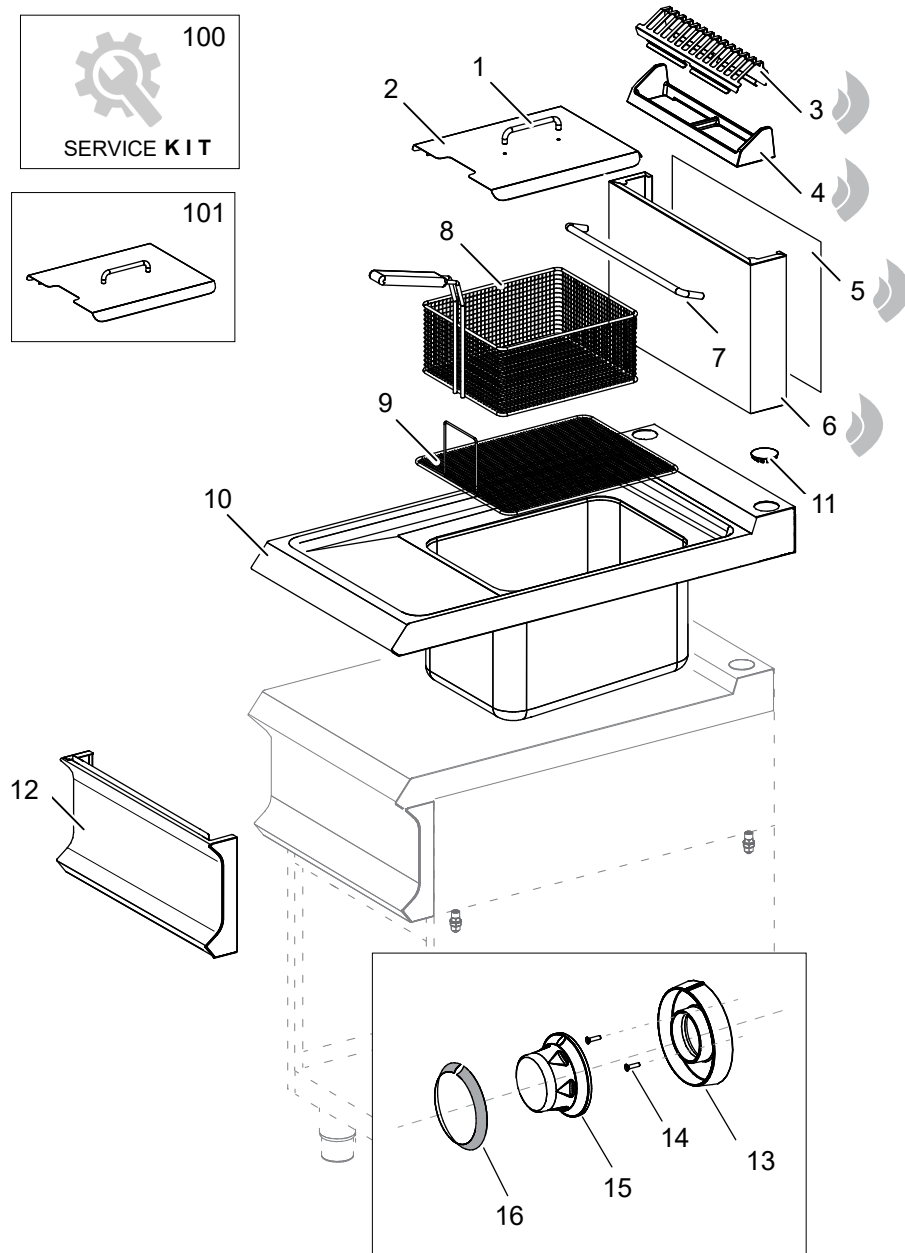

Nr.	Code	Title	Suggère	€
1.	RTBF800020	MANETTE CROMATE		18,62
2.	167495	COUVERCLE CUVE		52,00
3.	202046	GRILLE POUR CHEMINEE		28,00
5.	200088	DOSSIER D'EXTENSION DE CHEMINEE ELEVE		35,94
6.	200087	EXTENSION DE CHEMINEE ELEVEE		51,85
7.	182906	PLAQUE		38,93
8.	A660000310	A660019.PANIER X FRITEUSE		114,24
9.	RTCU600080	GRILLE SUPPORT PANIER		73,76
10.	206119	SURFACE + CUVE		-
11.	200787	BOUCHON		6,38
12.	206498	PANNEAU DE CONTROLE		-
100.	ECS9063	RECHANGES CONSEILLÉS POUR FRG74T		532,03
101.	RIC0005332	KIT COUVERCLE FRG74T/FRG77T		-