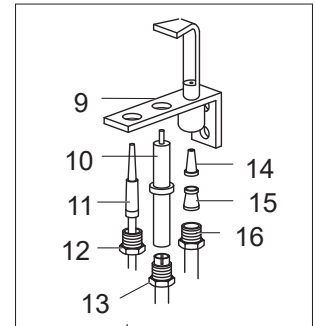

Listino componenti per pagina 3

1	RTCU900013	CALOTTA D.10 CALOTTE D.10 ÜBERWURFMUTTER D.10 NUT D.10	
2	RTCU900012	BICONO D.10 BICONE D.10 QUETSCHRING D.10 BICONE D.10	
3	184641 <i><u>Recommended spare parts</u></i>	RUBINETTO CARICO ACQUA ROBINET CHARGE EAU WASSERVENTIL WATER FILLING TAP	
4	167184 <i><u>Recommended spare parts</u></i>	BRIGLIA RUBINETTO VALVOLATO BRIDE SOUPAPE DE SECURITE SCHELLE FÜR GASHAN SAFETY VALVE BRIDLE	
5	167997 <i><u>Recommended spare parts</u></i>	RUBINETTO VALVOLATO VANNE A GAZ AVEC SECURITE GASHAHN SAFETY VALVE	
6	RTCU900018 <i><u>Recommended spare parts</u></i>	BICONO D.6 BICONE D.6 QUETSCHRING D.6 BICONE D.6	
7	RTCU900019 <i><u>Recommended spare parts</u></i>	CALOTTA D.6 CALOTTE D.6 ÜBERWURFMUTTER D.6 NUT D.6	
8	RIC0004096 <i><u>Recommended spare parts</u></i>	GRUPPO PIEZO + CAVO ACCENSIONE PIEZO IGNITION + CABLE D'ALLUMAGE KIT PIEZOZÜNDER + ZÜNDKABEL PIEZO IGNITION + LIGHTING CABLE	
9	RTCP800034 <i><u>Recommended spare parts</u></i>	CORPO PILOTA VEILLEUSE PILOTBRENNER 3 WAYS PILOT BURNER	
10	RTCP800033 <i><u>Recommended spare parts</u></i>	CANDELA ROTONDA BOUGIE RONDE ZÜNDKERZE RUND ROUND SPARK PLUG	
11	RTCU900474 <i><u>Recommended spare parts</u></i>	TERMOCOPPIA THERMOCOUPLE THERMOELEMENT THERMOCOUPLE	
12	RTCP800038 <i><u>Recommended spare parts</u></i>	RACCORDO TERMOCOPPIA JUNCTION T/C VEILLEUSE VERSCHRAUBUNG THERMOELEMENT T/COUPLE NUT	
13	RTCU900215 <i><u>Recommended spare parts</u></i>	RACCORDO CANDELA PILOTA JUNCTION BOUGIE VERSCHRAUBUNG ZÜNDKERZE SPARK NUT	
14	INIETTORE	VEDI MANUALE UGELLI VOIR MANUEL GICLEURS PILOTBRENNER KOMPLETT SEE HANDBOOK NOZZLES	
15	RTCU800183 <i><u>Recommended spare parts</u></i>	BICONO D.6 BICONE D.6 QUETSCHRING D.6 BICONE D.6