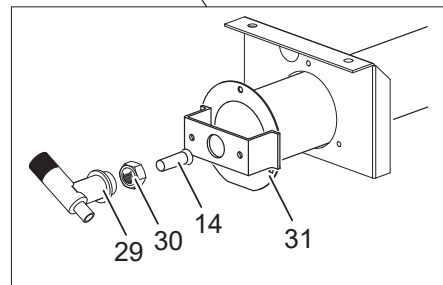

Listino componenti per pagina 3

1	RTCU900013	CALOTTA D.10 CALOTTE D.10 ÜBERWURFMUTTER D.10 NUT D.10	
2	RTCU900012	BICONO D.10 BICONE D.10 QUETSCHRING D.10 BICONE D.10	
3	184641 <i><u>Recommended spare parts</u></i>	RUBINETTO CARICO ACQUA ROBINET CHARGE EAU WASSERVENTIL WATER FILLING TAP	
4	167184 <i><u>Recommended spare parts</u></i>	BRIGLIA RUBINETTO VALVOLATO BRIDE SOUPAPE DE SECURITE SCHELLE FÜR GASHAN SAFETY VALVE BRIDLE	
5	167997 <i><u>Recommended spare parts</u></i>	RUBINETTO VALVOLATO VANNE A GAZ AVEC SECURITE GASHAHN SAFETY VALVE	
6	RTCU900018 <i><u>Recommended spare parts</u></i>	BICONO D.6 BICONE D.6 QUETSCHRING D.6 BICONE D.6	
7	RTCU900019 <i><u>Recommended spare parts</u></i>	CALOTTA D.6 CALOTTE D.6 ÜBERWURFMUTTER D.6 NUT D.6	
8	RIC0004096 <i><u>Recommended spare parts</u></i>	GRUPPO PIEZO + CAVO ACCENSIONE PIEZO IGNITION + CABLE D'ALLUMAGE KIT PIEZOZÜNDER + ZÜNDKABEL PIEZO IGNITION + LIGHTING CABLE	
9	RTCP800034 <i><u>Recommended spare parts</u></i>	CORPO PILOTA VEILLEUSE PILOTBRENNER 3 WAYS PILOT BURNER	
10	RTCP800033 <i><u>Recommended spare parts</u></i>	CANDELA ROTONDA BOUGIE RONDE ZÜNDKERZE RUND ROUND SPARK PLUG	
11	RTCU900474 <i><u>Recommended spare parts</u></i>	TERMOCOPPIA THERMOCOUPLE THERMOELEMENT THERMOCOUPLE	
12	RTCP800038 <i><u>Recommended spare parts</u></i>	RACCORDO TERMOCOPPIA JUNCTION T/C VEILLEUSE VERSCHRAUBUNG THERMOELEMENT T/COUPLE NUT	
13	RTCU900215 <i><u>Recommended spare parts</u></i>	RACCORDO CANDELA PILOTA JUNCTION BOUGIE VERSCHRAUBUNG ZÜNDKERZE SPARK NUT	
14	INIETTORE	VEDI MANUALE UGELLI VOIR MANUEL GICLEURS PILOTBRENNER KOMPLETT SEE HANDBOOK NOZZLES	
15	RTCU800183 <i><u>Recommended spare parts</u></i>	BICONO D.6 BICONE D.6 QUETSCHRING D.6 BICONE D.6