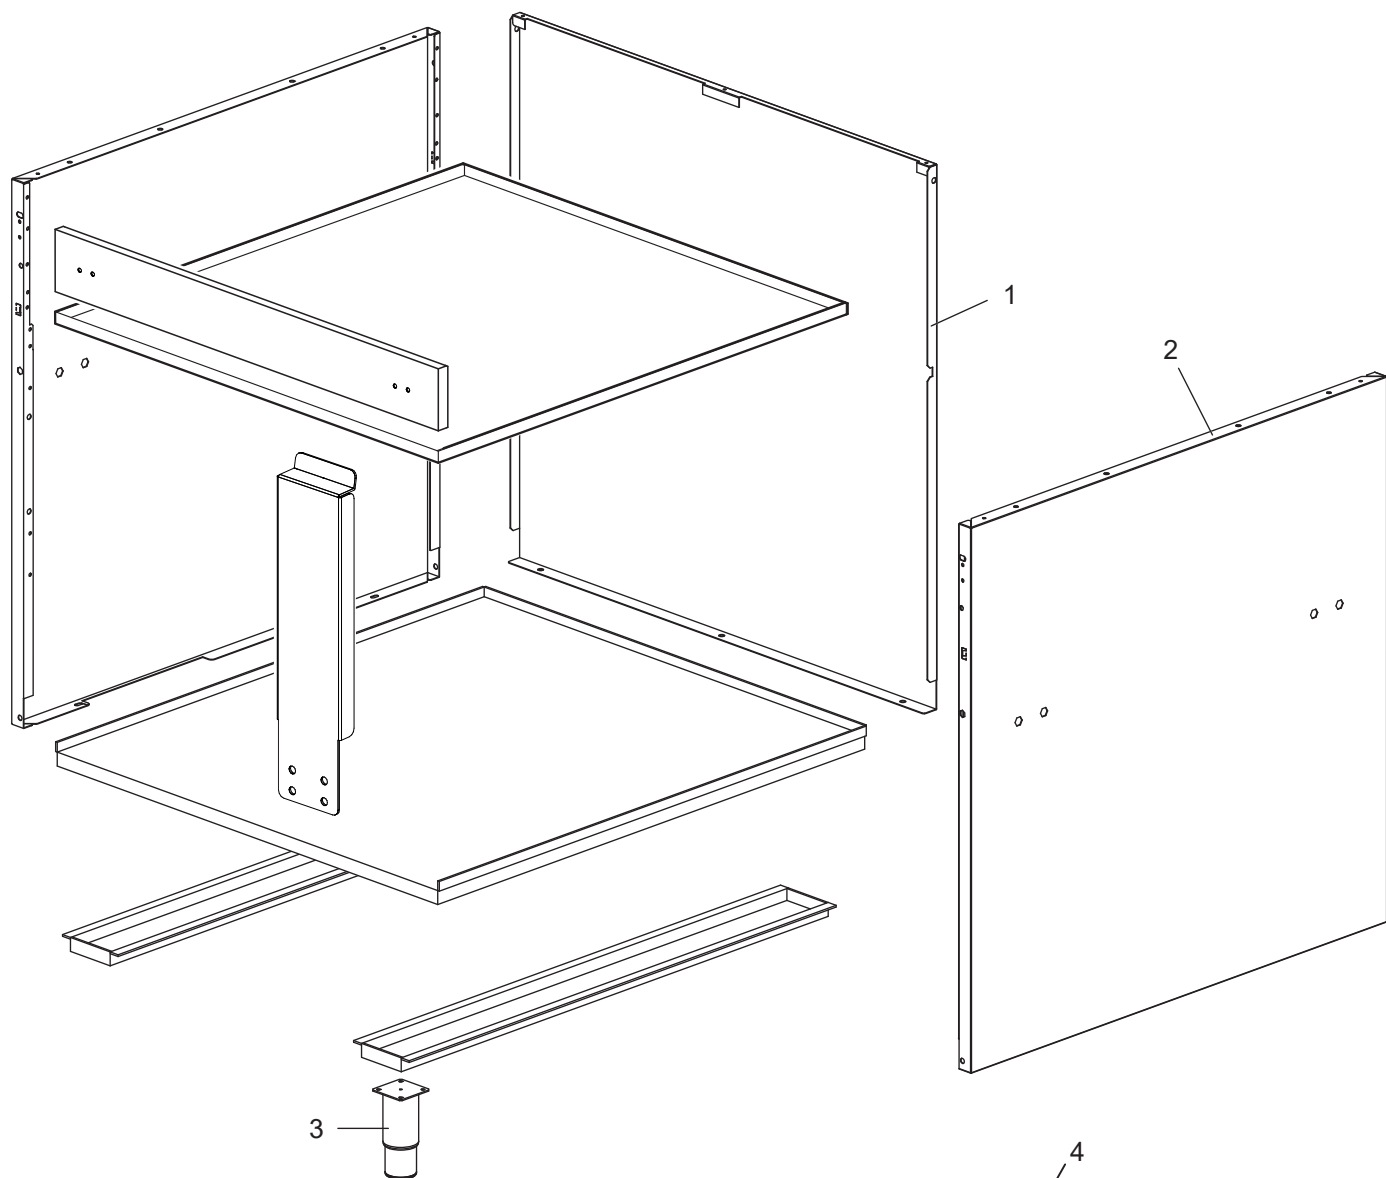

1	182798	GRIGLIA CAMINO GRILLE POUR CHEMINÉE KAMINROST CHIMNEY GRILL	
2	RTCU700286	GRIGLIA SUPPORTO CESTELLO GRILLE SUPPORT PANIER ROST FUER KORBHALTER BASKET SUPPORT GRID	
3	163603	GIUNZIONE FISSAGGIO PIANO FIXATURE DE PLAN TOPVERBINDUNG TOP CONNECTION	
4	167439	EROGATORE ACQUA ROBINET EAU WASSERAUSLAUF WATER EROGATOR	
5	187284	CRUSCOTTO PANNEAU DE CONTROLE FRONT BLENDE CONTROL PANEL	
9	186337 <i><u>Recommended spare parts</u></i>	CORPO MANOPOLA FUOCHI APERTI POIGNEE BRULEUR KNEBEL BRENNER BURNER KNOB	
10	186339 <i><u>Recommended spare parts</u></i>	CORPO MANOPOLA CARICO ACQUA POIGNEE EAU KNEBEL WASSERVENTIL WATER KNOB	
11	171520 <i><u>Recommended spare parts</u></i>	ANELLO MANOPOLA FUOCHI APERTI RING POIGNEE KLEBERING KNEBEL BRENNER KNOB RING	
12	169366 <i><u>Recommended spare parts</u></i>	ANELLO MANOPOLA ACQUA FREDDA RING EAU FROID KLEBERING KNEBEL KALTWASSER COLD WATER RING	
13	188504	FILTRO DI SCARICO FILTRE D'ECHAPPEMENT ABGASFILTER EXHAUST FILTER	