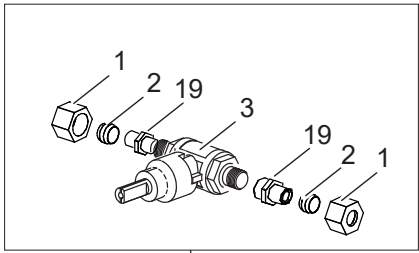

Listino componenti per pagina 3

1	RTCU900013	CALOTTA D.10 CALOTTE D.10 ÜBERWURFMUTTER D.10 NUT D.10	
2	RTCU900012	BICONO D.10 BICONE D.10 QUETSCHRING D.10 BICONE D.10	
3	184641 <i><u>Recommended spare parts</u></i>	RUBINETTO CARICO ACQUA ROBINET CHARGE EAU WASSERVENTIL WATER FILLING TAP	
4	167184 <i><u>Recommended spare parts</u></i>	BRIGLIA RUBINETTO VALVOLATO BRIDE SOUPAPE DE SECURITE SCHELLE FÜR GASHAN SAFETY VALVE BRIDLE	
5	167997 <i><u>Recommended spare parts</u></i>	RUBINETTO VALVOLATO VANNE A GAZ AVEC SECURITE GASHAHN SAFETY VALVE	
6	RTCU900018 <i><u>Recommended spare parts</u></i>	BICONO D.6 BICONE D.6 QUETSCHRING D.6 BICONE D.6	
7	RTCU900019 <i><u>Recommended spare parts</u></i>	CALOTTA D.6 CALOTTE D.6 ÜBERWURFMUTTER D.6 NUT D.6	
8	RIC0004096 <i><u>Recommended spare parts</u></i>	GRUPPO PIEZO + CAVO ACCENSIONE PIEZO IGNITION + CABLE D'ALLUMAGE KIT PIEZOZÜNDER + ZÜNDKABEL PIEZO IGNITION + LIGHTING CABLE	
9	RTCP800034 <i><u>Recommended spare parts</u></i>	CORPO PILOTA VEILLEUSE PILOTBRENNER 3 WAYS PILOT BURNER	
10	RTCP800033 <i><u>Recommended spare parts</u></i>	CANDELA ROTONDA BOUGIE RONDE ZÜNDKERZE RUND ROUND SPARK PLUG	
11	RTCU900474 <i><u>Recommended spare parts</u></i>	TERMOCOPPIA THERMOCOUPLE THERMOELEMENT THERMOCOUPLE	
12	RTCP800038 <i><u>Recommended spare parts</u></i>	RACCORDO TERMOCOPPIA JUNCTION T/C VEILLEUSE VERSCHRAUBUNG THERMOELEMENT T/COUPLE NUT	
13	RTCU900215 <i><u>Recommended spare parts</u></i>	RACCORDO CANDELA PILOTA JUNCTION BOUGIE VERSCHRAUBUNG ZÜNDKERZE SPARK NUT	
14	INIETTORE	VEDI MANUALE UGELLI VOIR MANUEL GICLEURS PILOTBRENNER KOMPLETT SEE HANDBOOK NOZZLES	
15	RTCU800183 <i><u>Recommended spare parts</u></i>	BICONO D.6 BICONE D.6 QUETSCHRING D.6 BICONE D.6