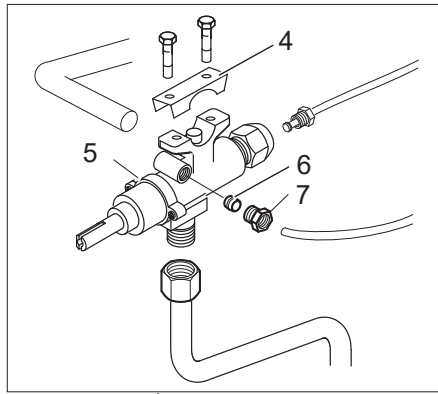

Listino componenti per pagina 3

1	RTCU900013	CALOTTA D.10 CALOTTE D.10 ÜBERWURFMUTTER D.10 NUT D.10	
2	RTCU900012	BICONO D.10 BICONE D.10 QUETSCHRING D.10 BICONE D.10	
3	184641 <i><u>Recommended spare parts</u></i>	RUBINETTO CARICO ACQUA ROBINET CHARGE EAU WASSERVENTIL WATER FILLING TAP	
4	167184 <i><u>Recommended spare parts</u></i>	BRIGLIA RUBINETTO VALVOLATO BRIDE SOUPAPE DE SECURITE SCHELLE FÜR GASHAN SAFETY VALVE BRIDLE	
5	167997 <i><u>Recommended spare parts</u></i>	RUBINETTO VALVOLATO VANNE A GAZ AVEC SECURITE GASHAHN SAFETY VALVE	
6	RTCU900018 <i><u>Recommended spare parts</u></i>	BICONO D.6 BICONE D.6 QUETSCHRING D.6 BICONE D.6	
7	RTCU900019 <i><u>Recommended spare parts</u></i>	CALOTTA D.6 CALOTTE D.6 ÜBERWURFMUTTER D.6 NUT D.6	
8	RIC0004096 <i><u>Recommended spare parts</u></i>	GRUPPO PIEZO + CAVO ACCENSIONE PIEZO IGNITION + CABLE D'ALLUMAGE KIT PIEZOZÜNDER + ZÜNDKABEL PIEZO IGNITION + LIGHTING CABLE	
9	RTCP800034 <i><u>Recommended spare parts</u></i>	CORPO PILOTA VEILLEUSE PILOTBRENNER 3 WAYS PILOT BURNER	
10	RTCP800033 <i><u>Recommended spare parts</u></i>	CANDELA ROTONDA BOUGIE RONDE ZÜNDKERZE RUND ROUND SPARK PLUG	
11	RTCU900474 <i><u>Recommended spare parts</u></i>	TERMOCOPPIA THERMOCOUPLE THERMOELEMENT THERMOCOUPLE	
12	RTCP800038 <i><u>Recommended spare parts</u></i>	RACCORDO TERMOCOPPIA JUNCTION T/C VEILLEUSE VERSCHRAUBUNG THERMOELEMENT T/COUPLE NUT	
13	RTCU900215 <i><u>Recommended spare parts</u></i>	RACCORDO CANDELA PILOTA JUNCTION BOUGIE VERSCHRAUBUNG ZÜNDKERZE SPARK NUT	
14	INIETTORE	VEDI MANUALE UGELLI VOIR MANUEL GICLEURS PILOTBRENNER KOMPLETT SEE HANDBOOK NOZZLES	
15	RTCU800183 <i><u>Recommended spare parts</u></i>	BICONO D.6 BICONE D.6 QUETSCHRING D.6 BICONE D.6