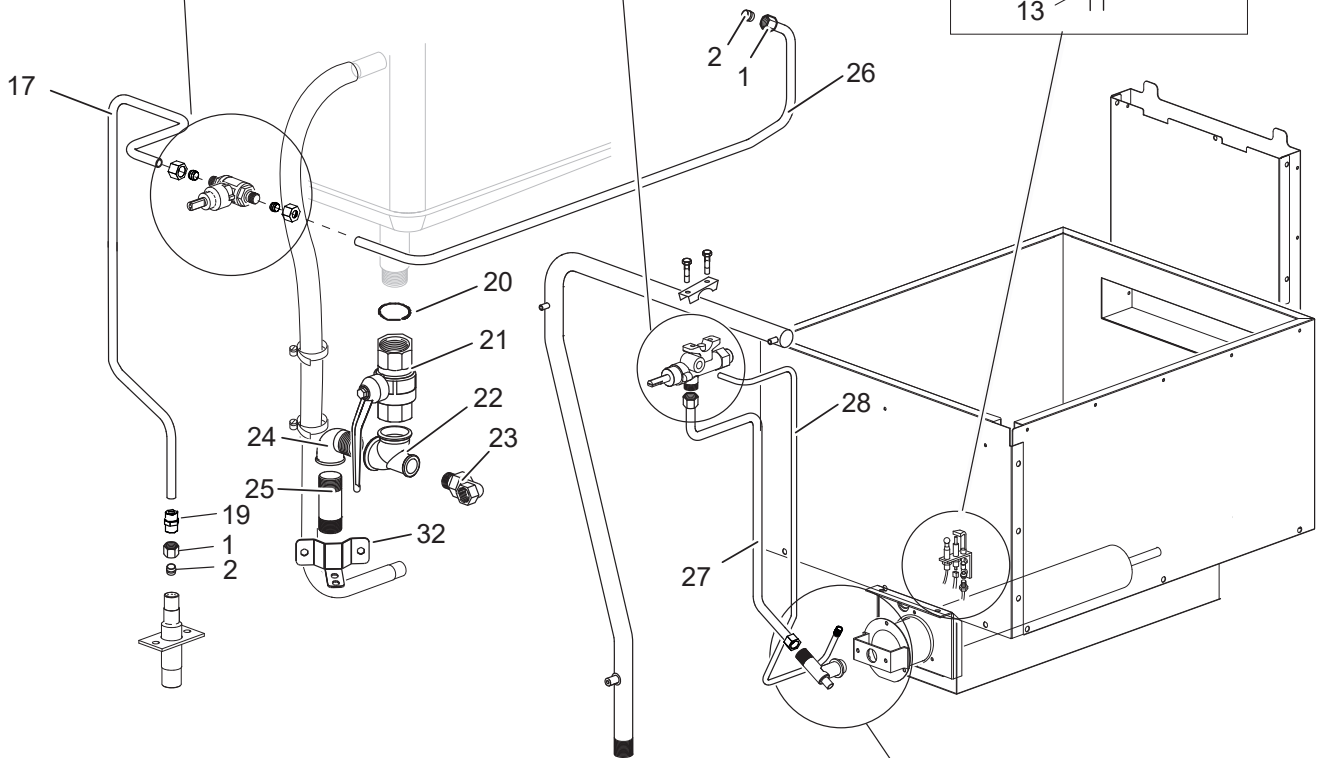

Listino componenti per pagina 3

1	RTCU900013	CALOTTA D.10 CALOTTE D.10 ÜBERWURFMUTTER D.10 NUT D.10	
2	RTCU900012	BICONO D.10 BICONE D.10 QUETSCHRING D.10 BICONE D.10	
3	184641 <i><u>Recommended spare parts</u></i>	RUBINETTO CARICO ACQUA ROBINET CHARGE EAU WASSERVENTIL WATER FILLING TAP	
4	167184 <i><u>Recommended spare parts</u></i>	BRIGLIA RUBINETTO VALVOLATO BRIDE SOUPAPE DE SECURITE SCHELLE FÜR GASHAN SAFETY VALVE BRIDLE	
5	167997 <i><u>Recommended spare parts</u></i>	RUBINETTO VALVOLATO VANNE A GAZ AVEC SECURITE GASHAHN SAFETY VALVE	
6	RTCU900018 <i><u>Recommended spare parts</u></i>	BICONO D.6 BICONE D.6 QUETSCHRING D.6 BICONE D.6	
7	RTCU900019 <i><u>Recommended spare parts</u></i>	CALOTTA D.6 CALOTTE D.6 ÜBERWURFMUTTER D.6 NUT D.6	
8	RIC0004096 <i><u>Recommended spare parts</u></i>	GRUPPO PIEZO + CAVO ACCENSIONE PIEZO IGNITION + CABLE D'ALLUMAGE KIT PIEZOZÜNDER + ZÜNDKABEL PIEZO IGNITION + LIGHTING CABLE	
9	RTCP800034 <i><u>Recommended spare parts</u></i>	CORPO PILOTA VEILLEUSE PILOTBRENNER 3 WAYS PILOT BURNER	
10	RTCP800033 <i><u>Recommended spare parts</u></i>	CANDELA ROTONDA BOUGIE RONDE ZÜNDKERZE RUND ROUND SPARK PLUG	
11	RTCU900474 <i><u>Recommended spare parts</u></i>	TERMOCOPPIA THERMOCOUPLE THERMOELEMENT THERMOCOUPLE	
12	RTCP800038 <i><u>Recommended spare parts</u></i>	RACCORDO TERMOCOPPIA JUNCTION T/C VEILLEUSE VERSCHRAUBUNG THERMOELEMENT T/COUPLE NUT	
13	RTCU900215 <i><u>Recommended spare parts</u></i>	RACCORDO CANDELA PILOTA JUNCTION BOUGIE VERSCHRAUBUNG ZÜNDKERZE SPARK NUT	
14	INIETTORE	VEDI MANUALE UGELLI VOIR MANUEL GICLEURS PILOTBRENNER KOMPLETT SEE HANDBOOK NOZZLES	
15	RTCU800183 <i><u>Recommended spare parts</u></i>	BICONO D.6 BICONE D.6 QUETSCHRING D.6 BICONE D.6