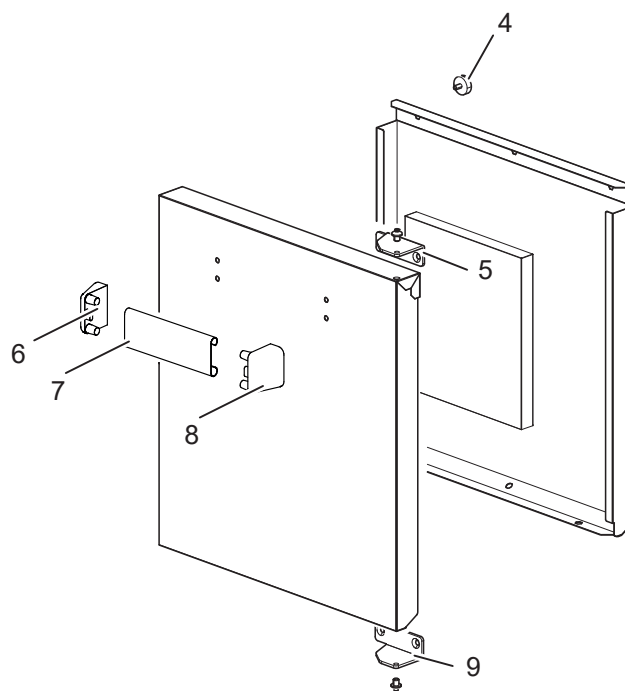

1	182798	GRIGLIA CAMINO GRILLE POUR CHEMINÉE KAMINROST CHIMNEY GRILL	
2	RTCU700286	GRIGLIA SUPPORTO CESTELLO GRILLE SUPPORT PANIER ROST FUER KORBHALTER BASKET SUPPORT GRID	
3	163603	GIUNZIONE FISSAGGIO PIANO FIXATURE DE PLAN TOPVERBINDUNG TOP CONNECTION	
4	167439	EROGATORE ACQUA ROBINET EAU WASSERAUSLAUF WATER EROGATOR	
5	187284	CRUSCOTTO PANNEAU DE CONTROLE FRONT BLENDE CONTROL PANEL	
9	186337 <i><u>Recommended spare parts</u></i>	CORPO MANOPOLA FUOCHI APERTI POIGNEE BRULEUR KNEBEL BRENNER BURNER KNOB	
10	186339 <i><u>Recommended spare parts</u></i>	CORPO MANOPOLA CARICO ACQUA POIGNEE EAU KNEBEL WASSERVENTIL WATER KNOB	
11	171520 <i><u>Recommended spare parts</u></i>	ANELLO MANOPOLA FUOCHI APERTI RING POIGNEE KLEBERING KNEBEL BRENNER KNOB RING	
12	169366 <i><u>Recommended spare parts</u></i>	ANELLO MANOPOLA ACQUA FREDDA RING EAU FROID KLEBERING KNEBEL KALTWASSER COLD WATER RING	
13	188504	FILTRO DI SCARICO FILTRE D'ECHAPPEMENT ABGASFILTER EXHAUST FILTER	