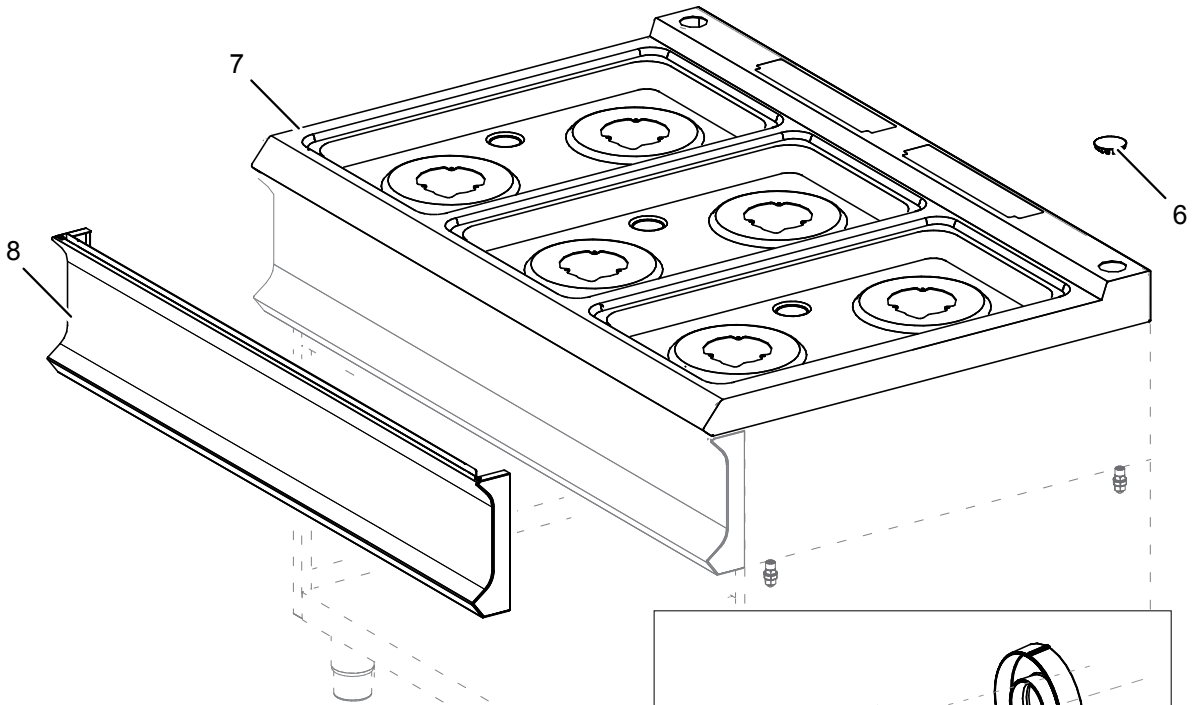

1-2-3

1

Nr.	Code	Title	Suggère
1.	RTCU700274	GRILLE EN FONTE 1 BRULEUR	
4.	202046	GRILLE POUR CHEMINEE	
6.	200787	BOUCHON	
7.	200235	PLAN DE CUISSON	
8.	205060	PANNEAU DE CONTROLE	
10.	201660	VIS M3X10	
11.	186337	POIGNEE BRULEUR	
13.	171520	RING POIGNEE	
14.	183059	RING COMMUTATEUR	
100.	ECS7035	RECHANGES CONSEILLES POUR FB711FGMXS	