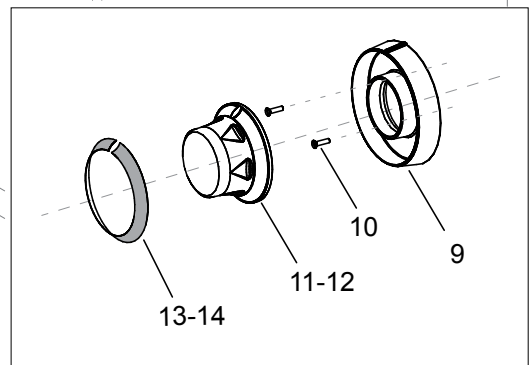

1-2-3

1

Nr.	Code	Title	Suggère
1.	RTCU700274	GRILLE EN FONTE 1 BRULEUR	
4.	202046	GRILLE POUR CHEMINEE	
6.	200787	BOUCHON	
7.	200235	PLAN DE CUISSON	
8.	205060	PANNEAU DE CONTROLE	
10.	201660	VIS M3X10	
11.	186337	POIGNEE BRULEUR	
13.	171520	RING POIGNEE	
14.	183059	RING COMMUTATEUR	
100.	ECS7035	RECHANGES CONSEILLES POUR FB711FGMXS	