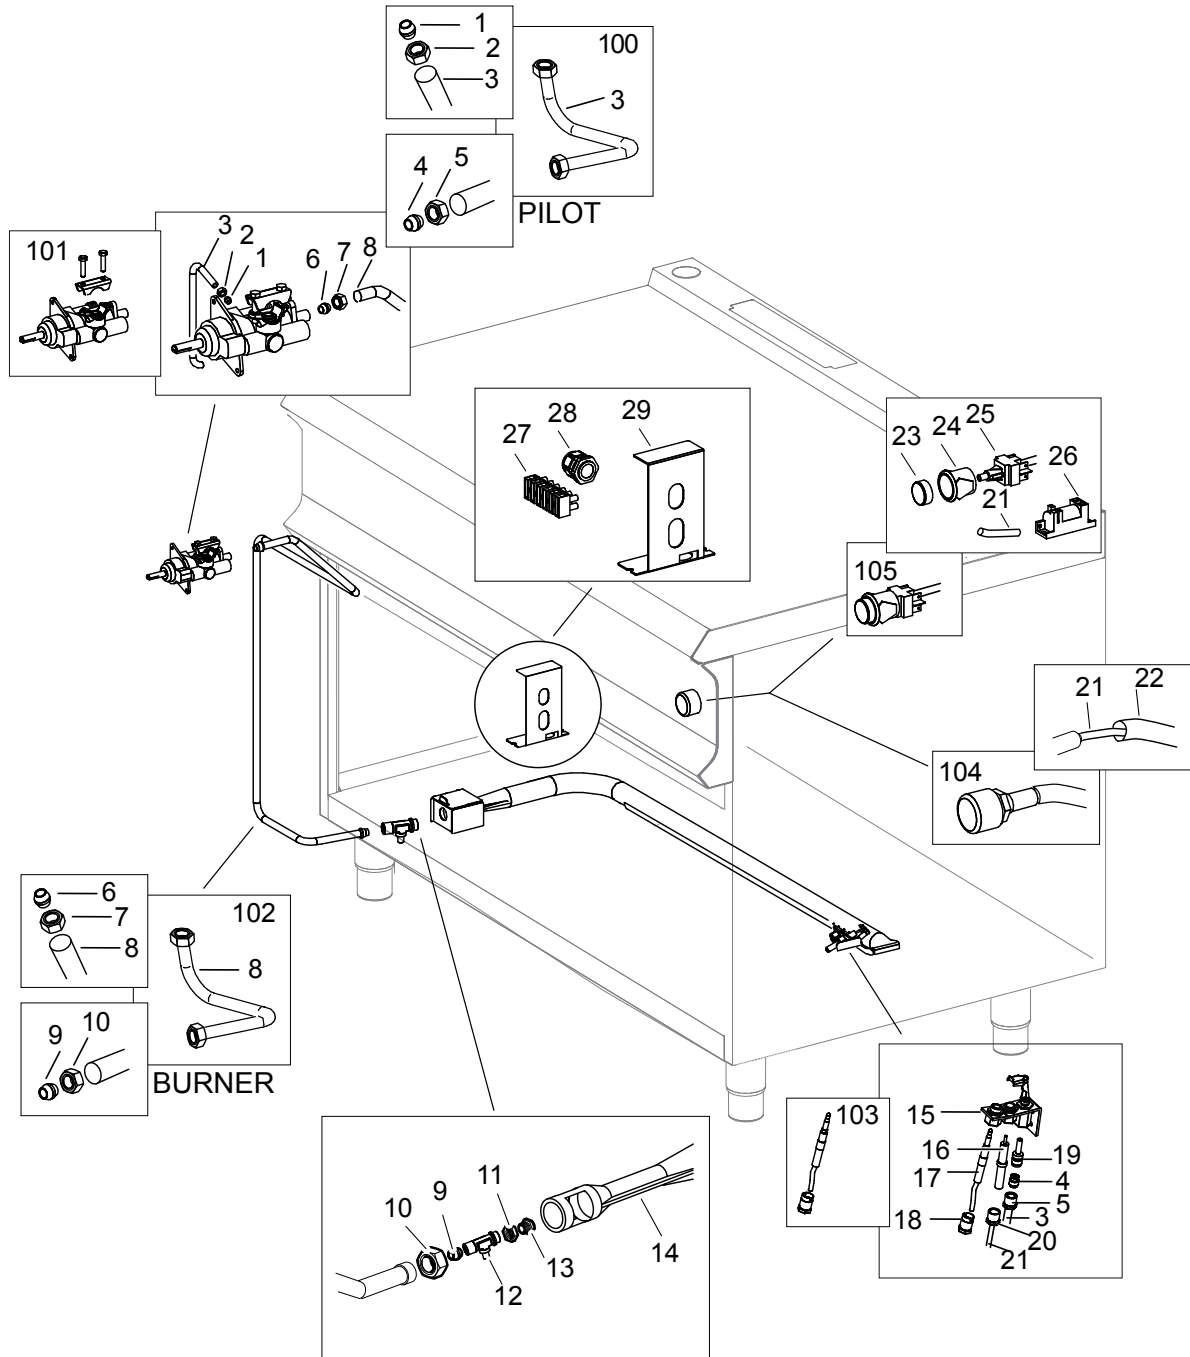

1-2-3

1

Nr.	Code	Title	Suggère
1.	RTCU700274	GRILLE EN FONTE 1 BRULEUR	
4.	202046	GRILLE POUR CHEMINEE	
6.	200787	BOUCHON	
7.	200235	PLAN DE CUISSON	
8.	205060	PANNEAU DE CONTROLE	
10.	201660	VIS M3X10	
11.	186337	POIGNEE BRULEUR	
13.	171520	RING POIGNEE	
14.	183059	RING COMMUTATEUR	
100.	ECS7035	RECHANGES CONSEILLES POUR FB711FGMXS	

Nr.	Code	Title	Suggère
1.	RTCU900018	BICONE D.6 MM.6	
2.	RTCU900019	CALOTTE D.6 HAUTEUR 10,5 MM.	
3.	173397	TUBE VEILLEUSE DU FOUR	
4.	RTCU800183	BICONE D.6 MM.11	
5.	RTCU800182	CALOTTE D.6 NOIR ALTURA 11 MM.	
8.	173396	TUBE DE DISTRIBUTION BRULEUR	
11.	RTCU900005	ECROU POUR SUPPORT GICLEUR	
12.	RTCU900337	SUPPORT INJECTEUR	
13.	INIETTORE	VOIR MANUEL GICLEURS	
14.	167991	BRULEUR DU FOUR	✓
15.	RTCP800034	VEILLEUSE SIT, 1 VOIE (CIBLE)	✓
16.	RTCP800033	BOUGIE RONDE Ø 7X44 LONGUEUR 68MM	✓
17.	RTCU700374	THERMOCOUPLE 60CM AVEC FILETAGE (GAMMES)	✓
18.	RTCP800038	ECROU DE FIXAT.POUR THERMOCOUPLE CIBLE	✓
19.	INIETTORE	VOIR MANUEL GICLEURS	
20.	RTCU900215	ECROU DE FIXAT.DE BOUGIE DE PRECHAUF.SIT	✓
21.	RTCU700410	CABLE D'ALLUMAGE FOUR	
22.	168890	TUBO EN SILICONE TRANSPARENT	
100.	RIC0004979	KIT TUYAU VEILLEUSE FOUR	
101.	RIC0004862	THERMOSTAT GAZ	✓
102.	173396	TUBE DE DISTRIBUTION BRULEUR	
103.	RTCU700374-00	KIT THERMOCOUPLE	