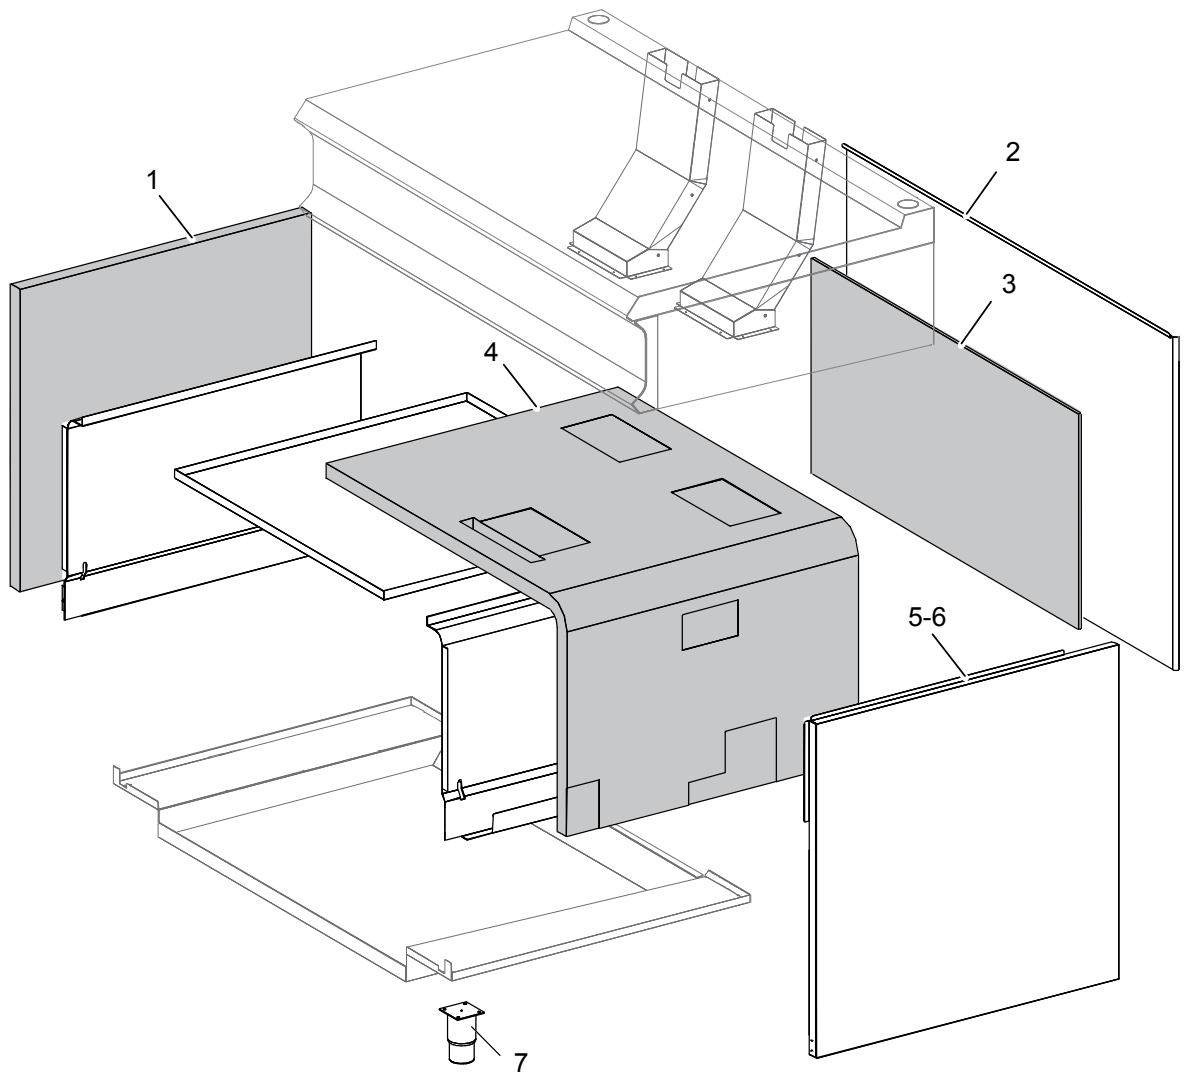

1-2-3

1

Nr.	Code	Title	Suggère
1.	RTCU700274	GRILLE EN FONTE 1 BRULEUR	
4.	202046	GRILLE POUR CHEMINEE	
6.	200787	BOUCHON	
7.	200235	PLAN DE CUISSON	
8.	205060	PANNEAU DE CONTROLE	
10.	201660	VIS M3X10	
11.	186337	POIGNEE BRULEUR	
13.	171520	RING POIGNEE	
14.	183059	RING COMMUTATEUR	
100.	ECS7035	RECHANGES CONSEILLES POUR FB711FGMXS	