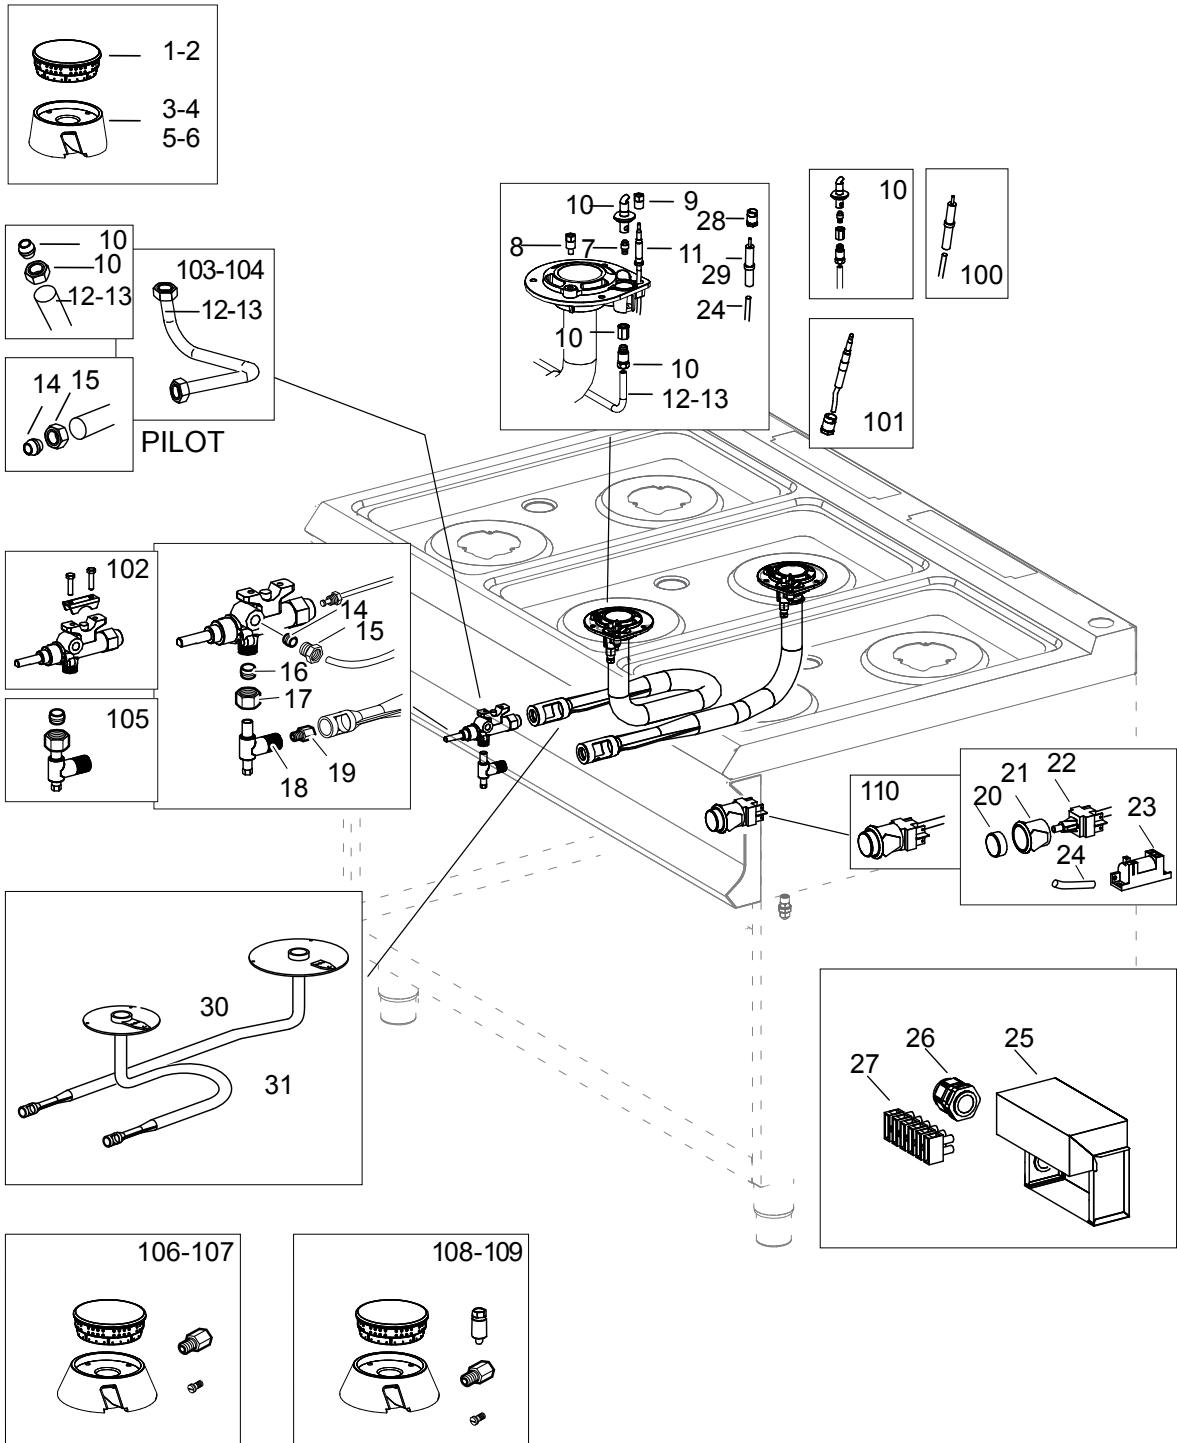

Nr.	Code	Title	Suggère
1.	185734	CHAPEAU DU BRULEUR 7 KW	✓
3.	200656	BRULEUR FLEX BURNER 5.5KW - 7KW	
7.	INIETTORE	VOIR MANUEL GICLEURS	
9.	RTCU700391	ECROU DE FIXATION THERMOCOUPLE M6	✓
10.	185732	VEILLEUSE FLEX 2.0	✓
11.	RTCU700374	THERMOCOUPLE 60CM AVEC FILETAGE (GAMMES)	✓
12.	200737	TUBE VEILLEUSE BRULEUR POSTERIEUR	
13.	200738	TUBE VEILLEUSE BRULEUR ANTERIEUR	
14.	RTCU900019	CALOTTE D.6 HAUTEUR 10,5 MM.	
15.	RTCU900018	BICONE D.6 MM.6	
16.	RTCU900012	BICONE	
17.	RTCU700297	CALOTTE D.10	
18.	173320	SUPPORT INJECTEUR	
19.	INIETTORE	VOIR MANUEL GICLEURS	
30.	200196	TUBE DE DISTRIBUTION BRULEUR POST.	
31.	200197	TUBE DE DISTRIBUTION BRULEUR ANT.	
101.	RTCU700374-00	KIT THERMOCOUPLE	
102.	RIC0004953	KIT VANNE A GAZ AVEC SECURITE	✓
103.	RIC0004948	KIT TUYAU VEILLEUSE ANTER. FB77FEXSAE	
104.	RIC0004949	KIT TUYAU VEILLEUSE POSTER. FB77FEXSAE	
105.	RIC0004951	KIT SUPPORT INJECTOR FB77FEXSAE	
106.	KFB55S	KIT COMPLET FLEX BURNER EMAILLE 5,5KW