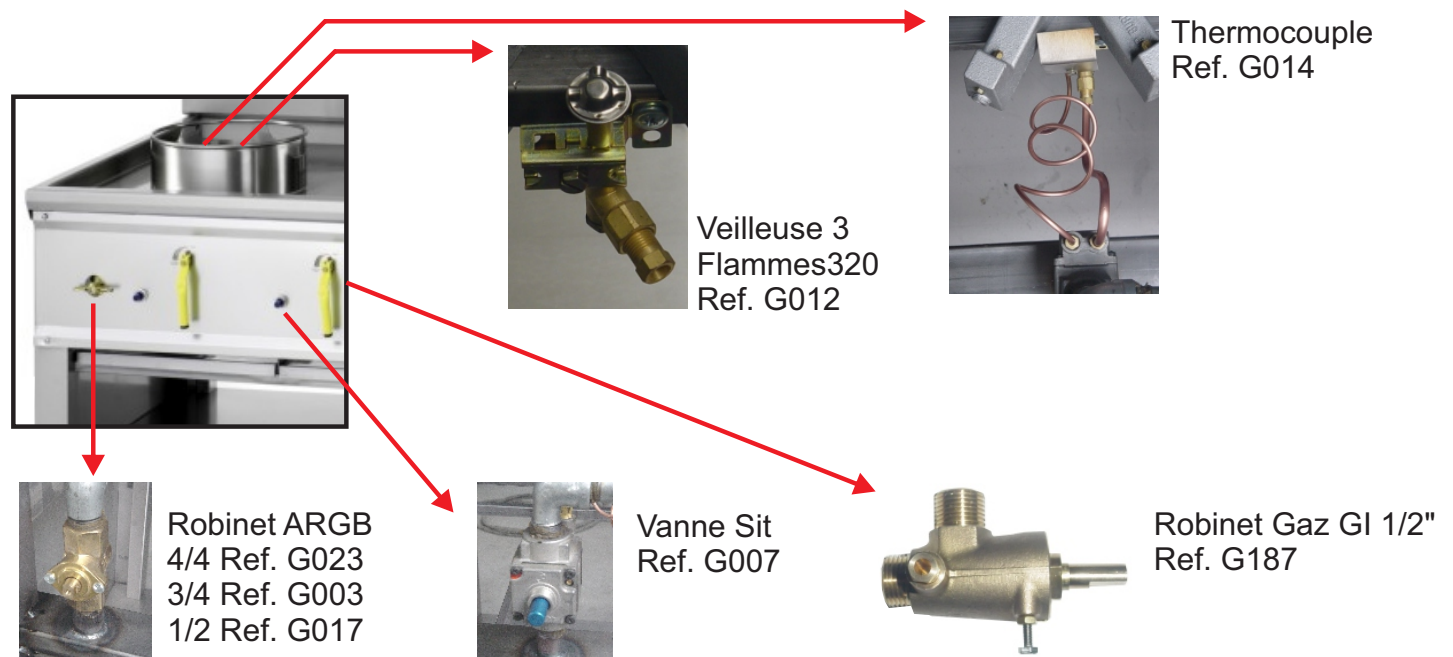

08/2018

Mod: CHINA/3S

Production code: ASIA1/C3L

Diamond
catering equipment

LISTE PIÈCES DÉTACHÉES AVEC LEUR RÉFÉRENCES

1 Brûleurs

2 Composants Gaz

3 Composants Eau