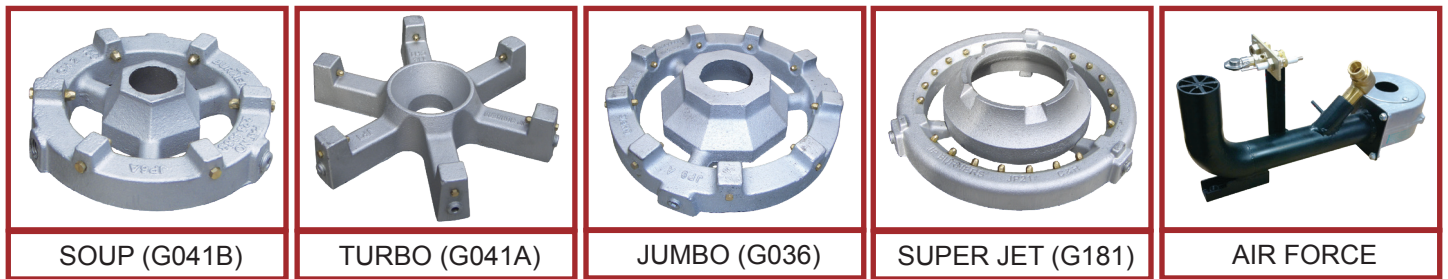

08/2018

Mod: CHINA/3S

Production code: ASIA1/C3L

Diamond
catering equipment

LISTE PIÈCES DÉTACHÉES AVEC LEUR RÉFÉRENCES

1 Brûleurs

2 Composants Gaz

3 Composants Eau