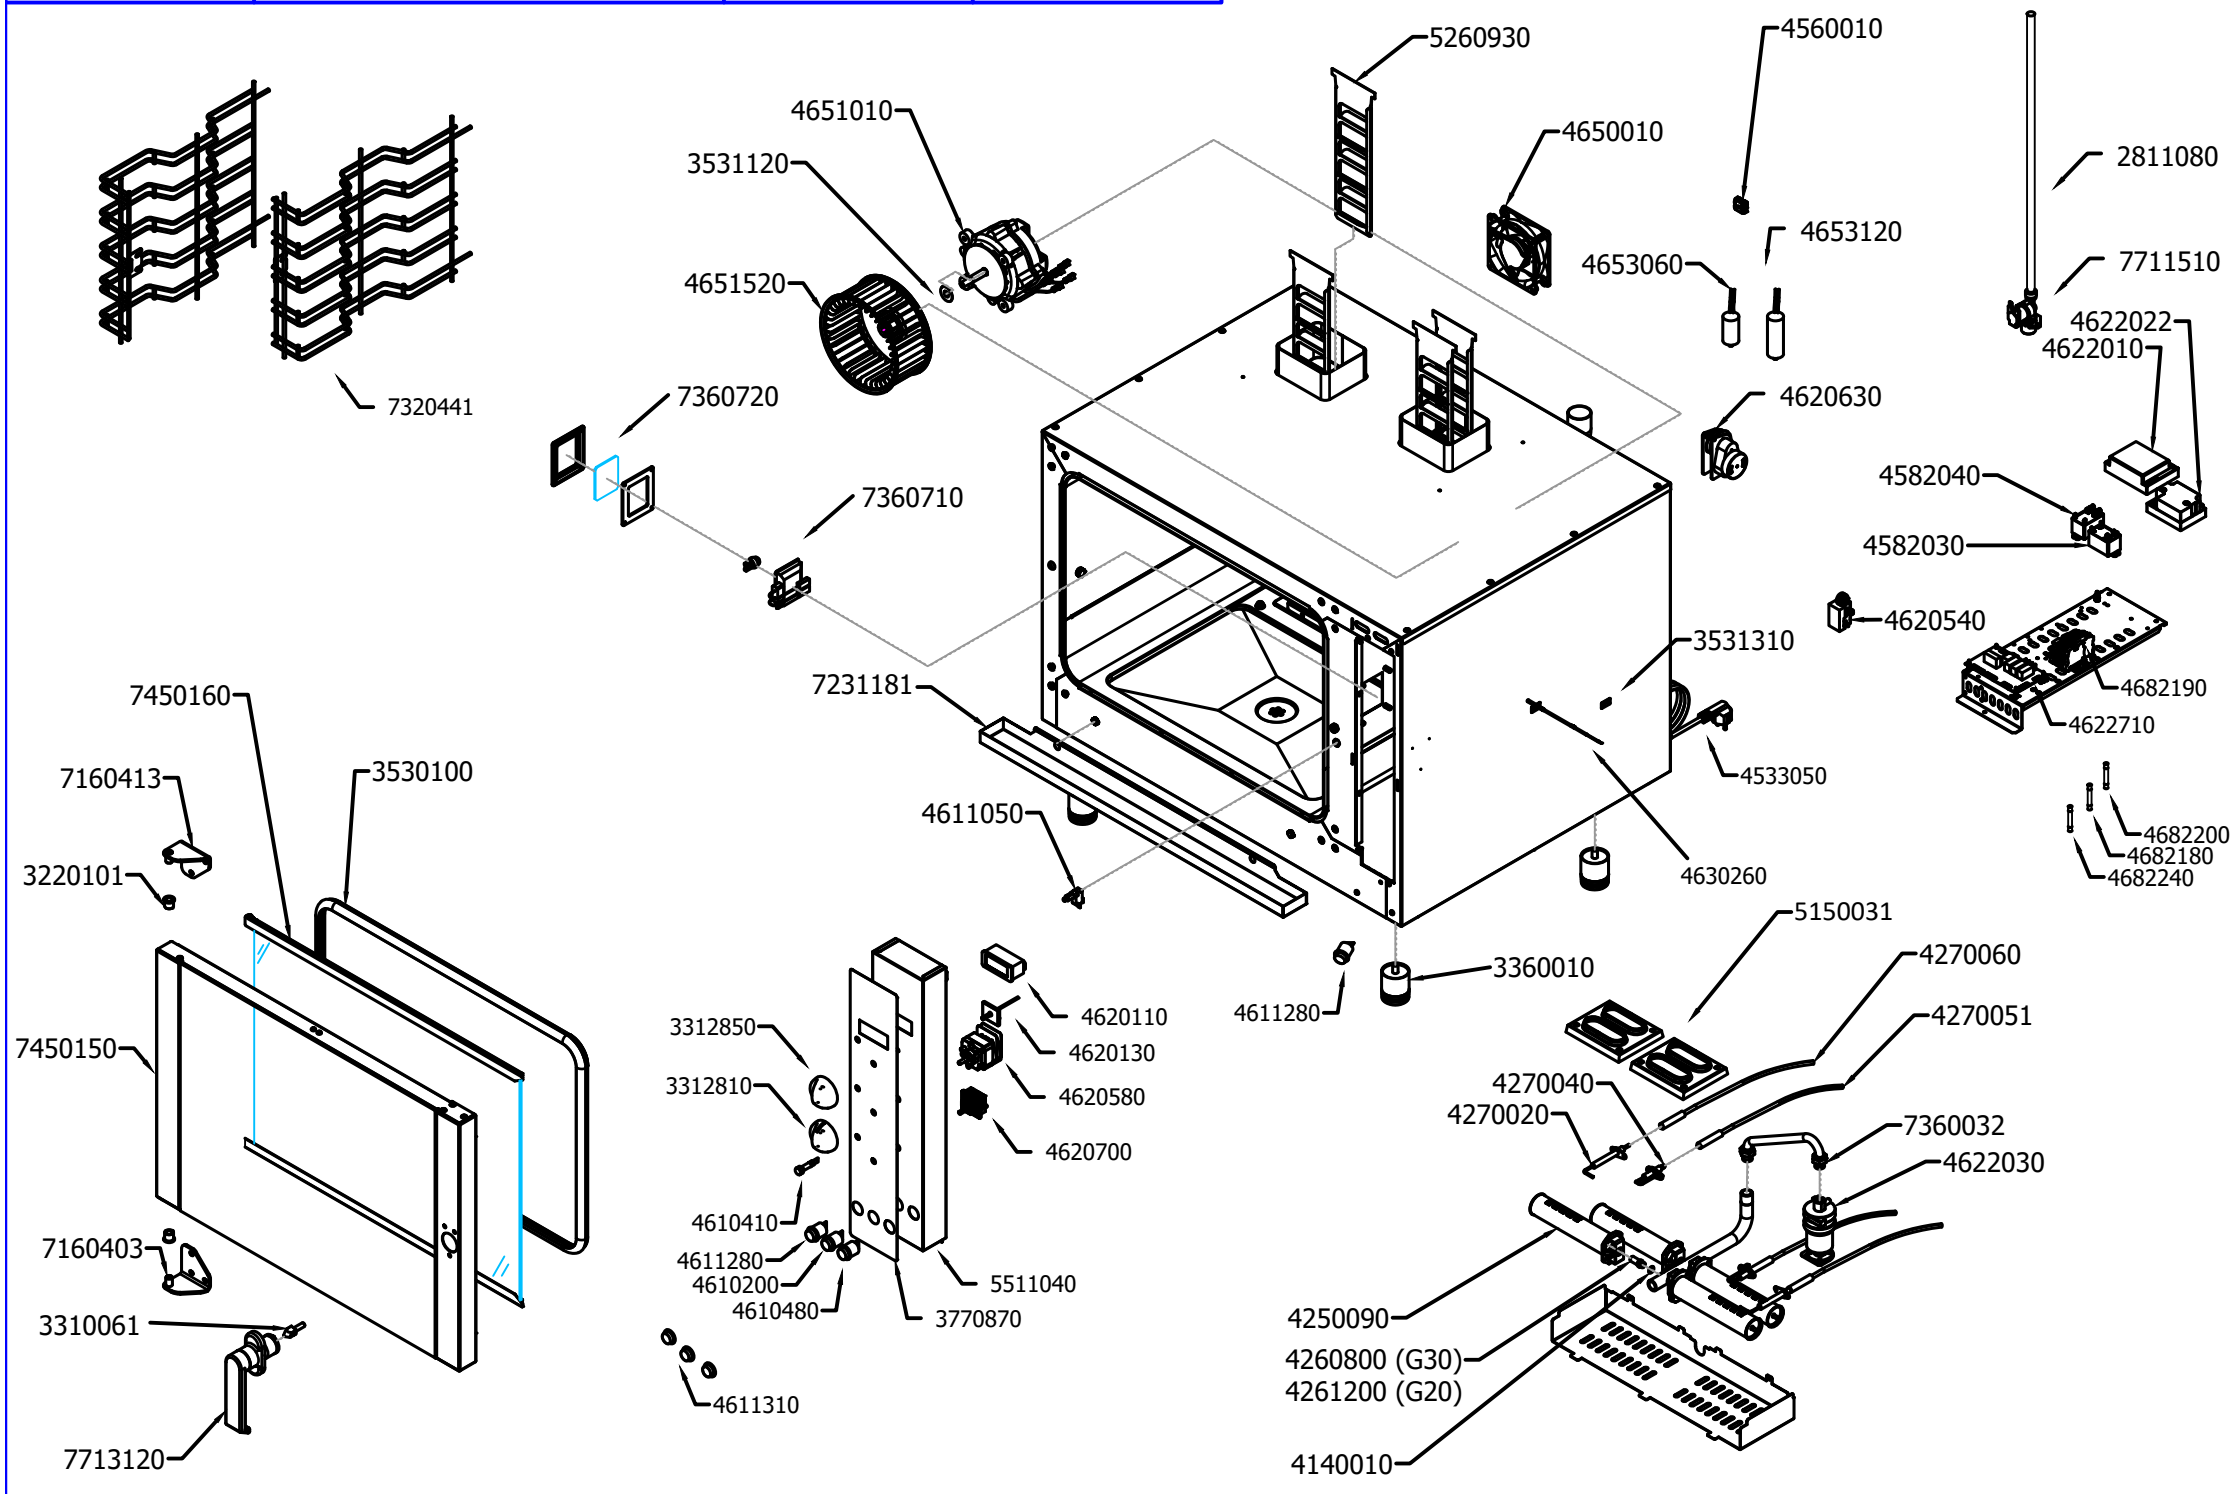

09/2021

Mod: PFG-52/S

Production code: EQ-SMG905-HS/DI

Data:	Cod. esploso	PFG-52/S				FROM DATE	TO DATE	HS/DI
05/03/2021	81405900							
Codice	Descrizione	Description EN	Description FR	Description DE	Consigliato		Q.tà	
3360010	PIEDINO	FOOT	PIED DU FOUR	FUB			4	
7711510	ELETTROVALVOLA	SOLENOID VALVE	ÉLÉCTROVANNE	ELEKTROVENTIL	<input checked="" type="checkbox"/>		1	
4560010	EQUIPOTENZIALE	EQUIPOTENTIAL	ÉQUIPONTENTIAL	EQUIPOTENTIAL			1	
4611280	INTERRUTTORE	SWITCH	INTERRUPTEUR	SWITCH	<input checked="" type="checkbox"/>		2	
2811080	TUBO ACQUA	WATER INJECTION PIPE	TUBE INJECTION	WASSERROHR			0,5 mt	
4651010	MOTORE	MOTOR	MOTEUR	MOTOR	<input checked="" type="checkbox"/>		1	
3531120	GUARNIZIONE MOTORE	GASKET FOR MOTOR SHAFT	JOINT ARBRE MOTEUR	DICHTUNG FÜR MOTORWELLE	<input checked="" type="checkbox"/>		1	
4651520	VENTOLA	FAN	VENTILATEUR	LÜFTER			1	
3530100	GUARNIZIONE CAMERA	COOKING CHAMBER GASKET	JOINT CHAMBRE DE CUISSON	TÜRDICHTUNG	<input checked="" type="checkbox"/>		1	
4611050	MICROPORTA	MICRO-SWITCH	MICRO PORTE	MIKROTÜR	<input checked="" type="checkbox"/>		1	
7320441	PORTATEGLIE	TRAY-SLIDES	GLISSIÈRES	EINSCHUBSCHIENEN			2	
7231181	BACINELLA	BASIN	BASSIN	BECKEN			1	
7160403	CERNIERA DESTRA	HINGE RIGHT	CHARNIÈRE DROIT	SCHARNIER RECHTS			1	
7160413	CERNIERA SINISTRA	HINGE LEFT	CHARNIÈRE GAUCHE	SCHARNIER LINKS			1	
7450150	VETRO ESTERNO	EXTERNAL GLASS	VERRE EXTÉRIEURE	AUSSENGLASS			1	
7450160	VETRO INTERNO	INTERNAL GLASS	VERRE INTÉRIEURE	INNENGLASS			1	
3310061	ASS. NASELLO PORTA	HANDLE LOCKING 1 STEP	GACHE POUR POIGNEE 1 STEP	TÜRHÜFTE	<input checked="" type="checkbox"/>		1	
3220101	BOCCOLA CERNIERA	HINGE BUSHING	BAGUE CHARNIÈRE	SCHARNIERHHÜLSE			2	
5511040	CRUSCOTTO	CONTROL PANEL	PANNEAU DE COMMANDE	SCHALTAFEL			1	
3770870	MASCHERINA	MASK	MASQUER	MASKE			1	
4610410	LAMPADA ARANCIO	ORANGE LIGHT	LUMIÈRE ORANGE	ORANGE LICHT	<input checked="" type="checkbox"/>		3	
4620580	TIMER	TIMER	MINUTERIE	TIMER	<input checked="" type="checkbox"/>		1	
4620700	REGOLATORE ACQUA	WATER REGULATOR	RÉGULATEUR D'EAU	WASSERREGLER	<input checked="" type="checkbox"/>		1	
3312810	MANOPOLA CON INDICE	KNOB WITH INDEX	MANETTE AVEC INDEX	KNOPF MIT INDEX	<input checked="" type="checkbox"/>		2	
3312850	MANOPOLA	KNOB	MANETTE	KNOPF	<input checked="" type="checkbox"/>		1	
4582040	RELE'	RELAY	RELAIS	RELE	<input checked="" type="checkbox"/>		1	
4582030	RELE'	RELAY	RELAIS	RELE	<input checked="" type="checkbox"/>		1	
4610480	PULSANTE	BUTTON	BOUTON	TASTE	<input checked="" type="checkbox"/>		1	
4620130	ENCODER	ENCODER	ENCODER	ENCODER	<input checked="" type="checkbox"/>		1	
4622710	SCHEDA	CARD	CARTE	KARTE	<input checked="" type="checkbox"/>		1	
4630260	SONDA CELLA	TEMPERATURE PROBE	SONDE DE TEMPÉRATURE	SONDE	<input checked="" type="checkbox"/>		1	
4653060	CONDENSATORE 6,3mF	CAPACITOR 6,3mF	CONDENSATEUR 6,3mF	KONDENSATOR 6,3mF	<input checked="" type="checkbox"/>		1	
4653120	CONDENSATORE 12,5mF	CAPACITOR 12,5mF	CONDENSATEUR 12,5mF	KONDENSATOR 12,5mF	<input checked="" type="checkbox"/>		1	
4533050	CAVO ALIMENTAZIONE	POWER CABLE	CABLE D'ALIMENTATION	STROMKABEL			1	
4682190	PORTAFUSIBILE	TERMINAL FOR FUSE	BORNE PORTEFUSIBLE	SICHERUNGSHALTERKLEMMME	<input checked="" type="checkbox"/>		3	
4682240	FUSIBILE 5X20F 2A	FUSE 2A 5X20F	FUSIBLE 2A 5X20F	SCHMELZSICHERUNG 2A 5X20F	<input checked="" type="checkbox"/>		1	
4682180	FUSIBILE 5X20F 1A	FUSE 1A 5X20F	FUSIBLE 1A 5X20F	SCHMELZSICHERUNG 1A 5X20F	<input checked="" type="checkbox"/>		1	
4682200	FUSIBILE 5X20F 12A	FUSE 12A 5X20F	FUSIBLE 12A 5X20F	SCHMELZSICHERUNG 12A 5X20F	<input checked="" type="checkbox"/>		1	
7713120	MANIGLIA PORTA	DOOR HANDLE	POIGNÉE DE PORTE	TÜRGRIF			1	
3531310	GUARNIZIONE SONDA	TEMPERATURE PROBE GASKET	SONDE JOINT D'ÉTANCHÉITÉ	DICHTUNG SONDA	<input checked="" type="checkbox"/>		1	
4620540	TERM SICUREZZA	SAFETY THERMOSTAT	THERMOSTAT DE SÉCURITÉ	SICHERHEIT THERMOSTAT	<input checked="" type="checkbox"/>		1	
7360710	LAMPADA	LAMP	LAMPE	LAMPE	<input checked="" type="checkbox"/>		1	
7360720	VETRO LAMPADA	BULB GLASS	VERRE LAMPE	GLASLAMPE	<input checked="" type="checkbox"/>		1	
4620630	SFIATO ARIA	AIR VENT	ÉVENT D'AIR	LUFTENTLÜFTUNG	<input checked="" type="checkbox"/>		1	
4611310	COPERTURA INTERRUTTORE	SWITCH COVER	COUVERCLE DE COMMUTEUR	SCHALTERABDECKUNG			4	
5150031	SCUDO FIAMMA	FLAME SHIELD	BOUCLIER FLAMME	Flammenschild			2	
4261200	UGELLO GAS AG0120	GAS NOZZLE AG0120	INJECTEUR GAZ AG0120	GASDÜSE AG0120	<input checked="" type="checkbox"/>		4	