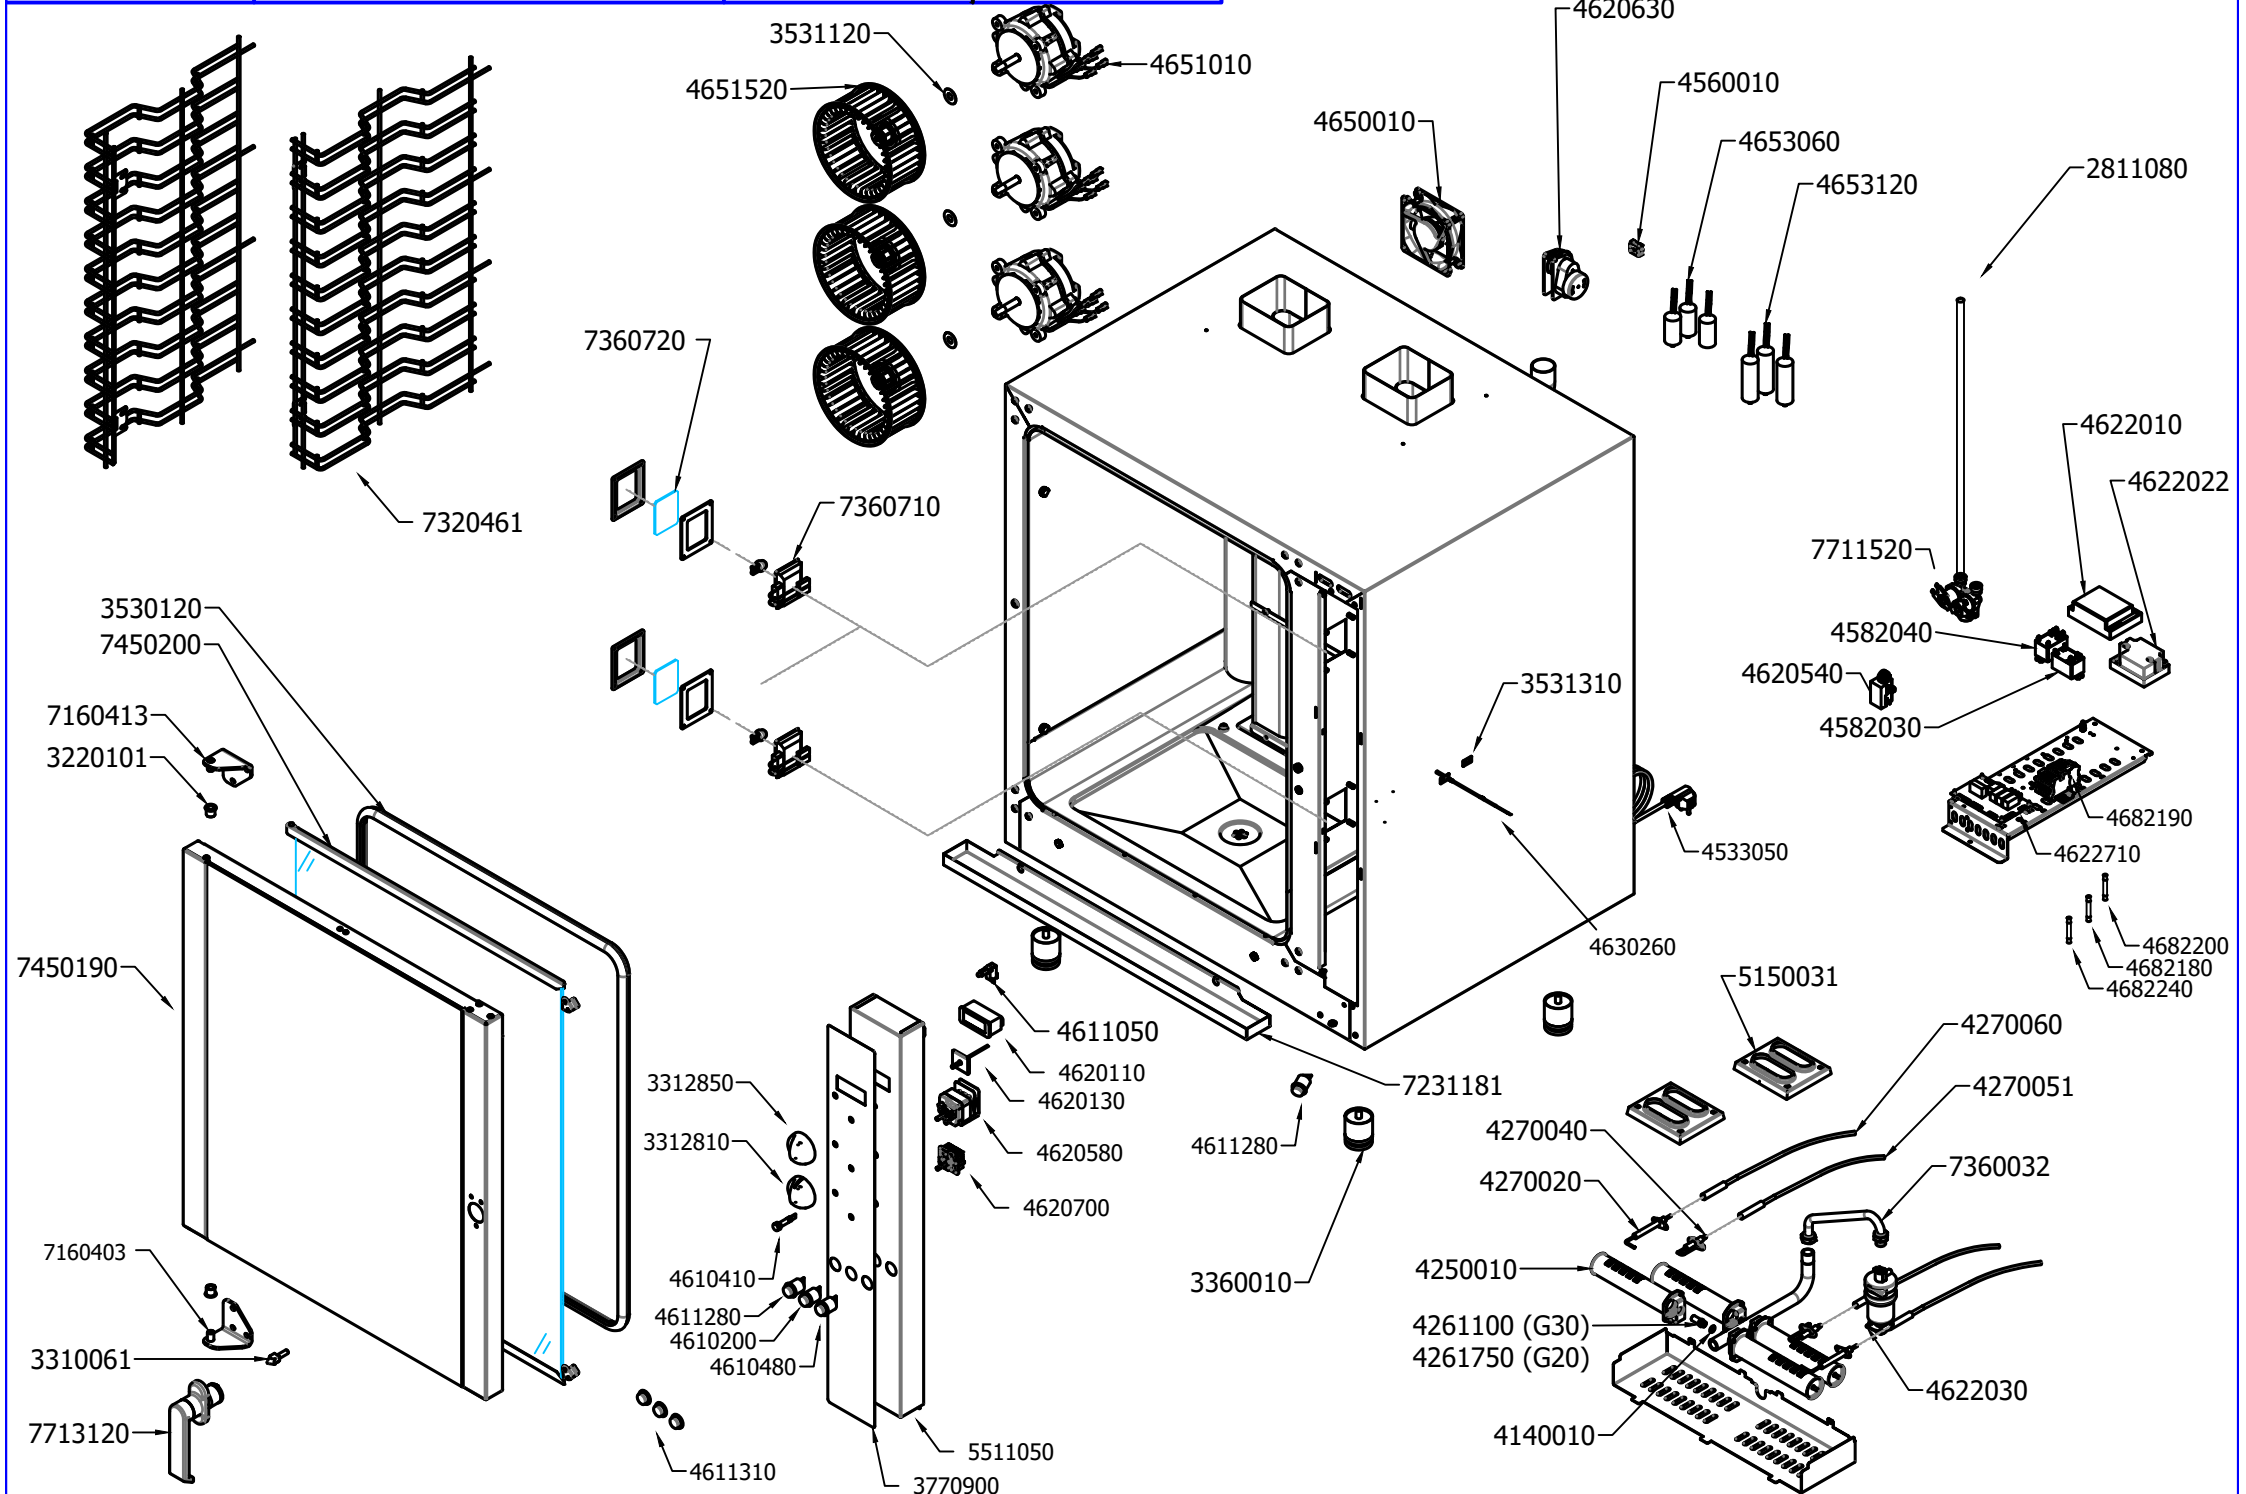

07/2021

Mod: PFG-102/S

Production code: EQ-SMG910-HS/DI

Data:	Cod. esploso	EQ-SMG910-HS/DI				FROM DATE	TO DATE	EQ-SMG910-HS/DI
05/03/2021	81406000							
Codice	Descrizione	Description EN	Description FR	Description DE	Consigliato		Q.tà	
3360010	PIEDINO	FOOT	PIED DU FOUR	FUB			4	
7711520	ELETTROVALVOLA	SOLENOID VALVE	ÉLÉCTROVANNE	ELEKTROVENTIL	<input checked="" type="checkbox"/>		1	
4560010	EQUIPOTENZIALE	EQUIPOTENTIAL	ÉQUIPONTENTIAL	EQUIPOTENTIAL			1	
4611280	INTERRUTTORE	SWITCH	INTERRUPTEUR	SWITCH	<input checked="" type="checkbox"/>		2	
2811080	TUBO ACQUA	WATER INJECTION PIPE	TUBE INJECTION	WASSERROHR			2 mt	
4651010	MOTORE	MOTOR	MOTEUR	MOTOR	<input checked="" type="checkbox"/>		3	
3531120	GUARNIZIONE MOTORE	GASKET FOR MOTOR SHAFT	JOINT ARBRE MOTEUR	DICHTUNG FÜR MOTORWELLE	<input checked="" type="checkbox"/>		3	
4651520	VENTOLA	FAN	VENTILATEUR	LÜFTER			3	
3530120	GUARNIZIONE CAMERA	COOKING CHAMBER GASKET	JOINT CHAMBRE DE CUISSON	TÜRDICHTUNG	<input checked="" type="checkbox"/>		1	
4611050	MICROPORTA	MICRO-SWITCH	MICRO PORTE	MIKROTÜR	<input checked="" type="checkbox"/>		1	
7320461	PORTATEGLIE	TRAY-SLIDES	GLISSIÈRES	EINSCHUBSCHIENEN			2	
7231181	BACINELLA	BASIN	BASSIN	BECKEN			1	
7160403	CERNIERA DESTRA	HINGE RIGHT	CHARNIÈRE DROIT	SCHARNIER RECHTS			1	
7160413	CERNIERA SINISTRA	HINGE LEFT	CHARNIÈRE GAUCHE	SCHARNIER LINKS			1	
7450190	VETRO ESTERNO	EXTERNAL GLASS	VERRE EXTÉRIEURE	AUSSENGLASS			1	
7450200	VETRO INTERNO	INTERNAL GLASS	VERRE INTÉRIEURE	INNENGLASS			1	
3310061	ASS. NASELLO PORTA	HANDLE LOCKING 1 STEP	GACHE POUR POIGNEE 1 STEP	TÜRHÜFTE	<input checked="" type="checkbox"/>		1	
3220101	BOCCOLA CERNIERA	HINGE BUSHING	BAGUE CHARNIÈRE	SCHARNIERHHÜLSE			2	
5511050	CRUSCOTTO	CONTROL PANEL	PANNEAU DE COMMANDE	SCHALTAFEL			1	
3770900	MASCHERINA	MASK	MASQUER	MASKE			1	
4610410	LAMPADA ARANCIO	ORANGE LIGHT	LUMIÈRE ORANGE	ORANGE LICHT	<input checked="" type="checkbox"/>		3	
4620580	TIMER	TIMER	MINUTERIE	TIMER	<input checked="" type="checkbox"/>		1	
4620700	REGOLATORE ACQUA	WATER REGULATOR	RÉGULATEUR D'EAU	WASSERREGLER	<input checked="" type="checkbox"/>		1	
3312810	MANOPOLA CON INDICE	KNOB WITH INDEX	MANETTE AVEC INDEX	KNOPF MIT INDEX	<input checked="" type="checkbox"/>		2	
3312850	MANOPOLA	KNOB	MANETTE	KNOPF	<input checked="" type="checkbox"/>		1	
4582040	RELE'	RELAY	RELAIS	RELE	<input checked="" type="checkbox"/>		1	
4582030	RELE'	RELAY	RELAIS	RELE	<input checked="" type="checkbox"/>		1	
4620110	DISPLAY	DISPLAY	AFFICHAGE	ANZEIGE	<input checked="" type="checkbox"/>		1	
4610480	PULSANTE	BUTTON	BOUTON	TASTE	<input checked="" type="checkbox"/>		1	
4620130	ENCODER	ENCODER	ENCODER	ENCODER	<input checked="" type="checkbox"/>		1	
4622710	SCHEDA	CARD	CARTE	KARTE	<input checked="" type="checkbox"/>		1	
4630260	SONDA CELLA	TEMPERATURE PROBE	SONDE DE TEMPÉRATURE	SONDE	<input checked="" type="checkbox"/>		1	
4653060	CONDENSATORE 6,3mF	CAPACITOR 6,3mF	CONDENSATEUR 6,3mF	KONDENSATOR 6,3mF	<input checked="" type="checkbox"/>		3	
4653120	CONDENSATORE 12,5mF	CAPACITOR 12,5mF	CONDENSATEUR 12,5mF	KONDENSATOR 12,5mF	<input checked="" type="checkbox"/>		3	
4533050	CAVO ALIMENTAZIONE	POWER CABLE	CABLE D'ALIMENTATION	STROMKABEL			1	
4682190	PORTAFUSIBILE	TERMINAL FOR FUSE	BORNE PORTEFUSIBLE	SICHERUNGSHALTERKLEMME	<input checked="" type="checkbox"/>		3	
4682240	FUSIBILE 5X20F 2A	FUSE 2A 5X20F	FUSIBLE 2A 5X20F	SCHMELZSICHERUNG 2A 5X20F	<input checked="" type="checkbox"/>		1	
4682180	FUSIBILE 5X20F 1A	FUSE 1A 5X20F	FUSIBLE 1A 5X20F	SCHMELZSICHERUNG 1A 5X20F	<input checked="" type="checkbox"/>		1	
4682200	FUSIBILE 5X20F 12A	FUSE 12A 5X20F	FUSIBLE 12A 5X20F	SCHMELZSICHERUNG 12A 5X20F	<input checked="" type="checkbox"/>		1	
7713120	MANIGLIA PORTA	DOOR HANDLE	POIGNÉE DE PORTE	TÜRGRIFF			1	
3531310	GUARNIZIONE SONDA	TEMPERATURE PROBE GASKET	SONDE JOINT D'ÉTANCHÉITÉ	DICHTUNG SONDA	<input checked="" type="checkbox"/>		1	
4620540	TERM SICUREZZA	SAFETY THERMOSTAT	THERMOSTAT DE SÉCURITÉ	SICHERHEIT THERMOSTAT	<input checked="" type="checkbox"/>		1	
7360710	LAMPADA	LAMP	LAMPE	LAMPE	<input checked="" type="checkbox"/>		2	
7360720	VETRO LAMPADA	BULB GLASS	VERRE LAMPE	GLASLAMPE	<input checked="" type="checkbox"/>		2	
4620630	SFIATO ARIA	AIR VENT	ÉVENT D'AIR	LUFTENTLÜFTUNG	<input checked="" type="checkbox"/>		1	
4611310	COPERTURA INTERRUTTORE	SWITCH COVER	COUVERCLE DE COMMUTEUR	SCHALTERABDECKUNG			4	
5150031	SCUDO FIAMMA	FLAME SHIELD	BOUCLIER FLAMME	FLAMMENSCHILD			2	