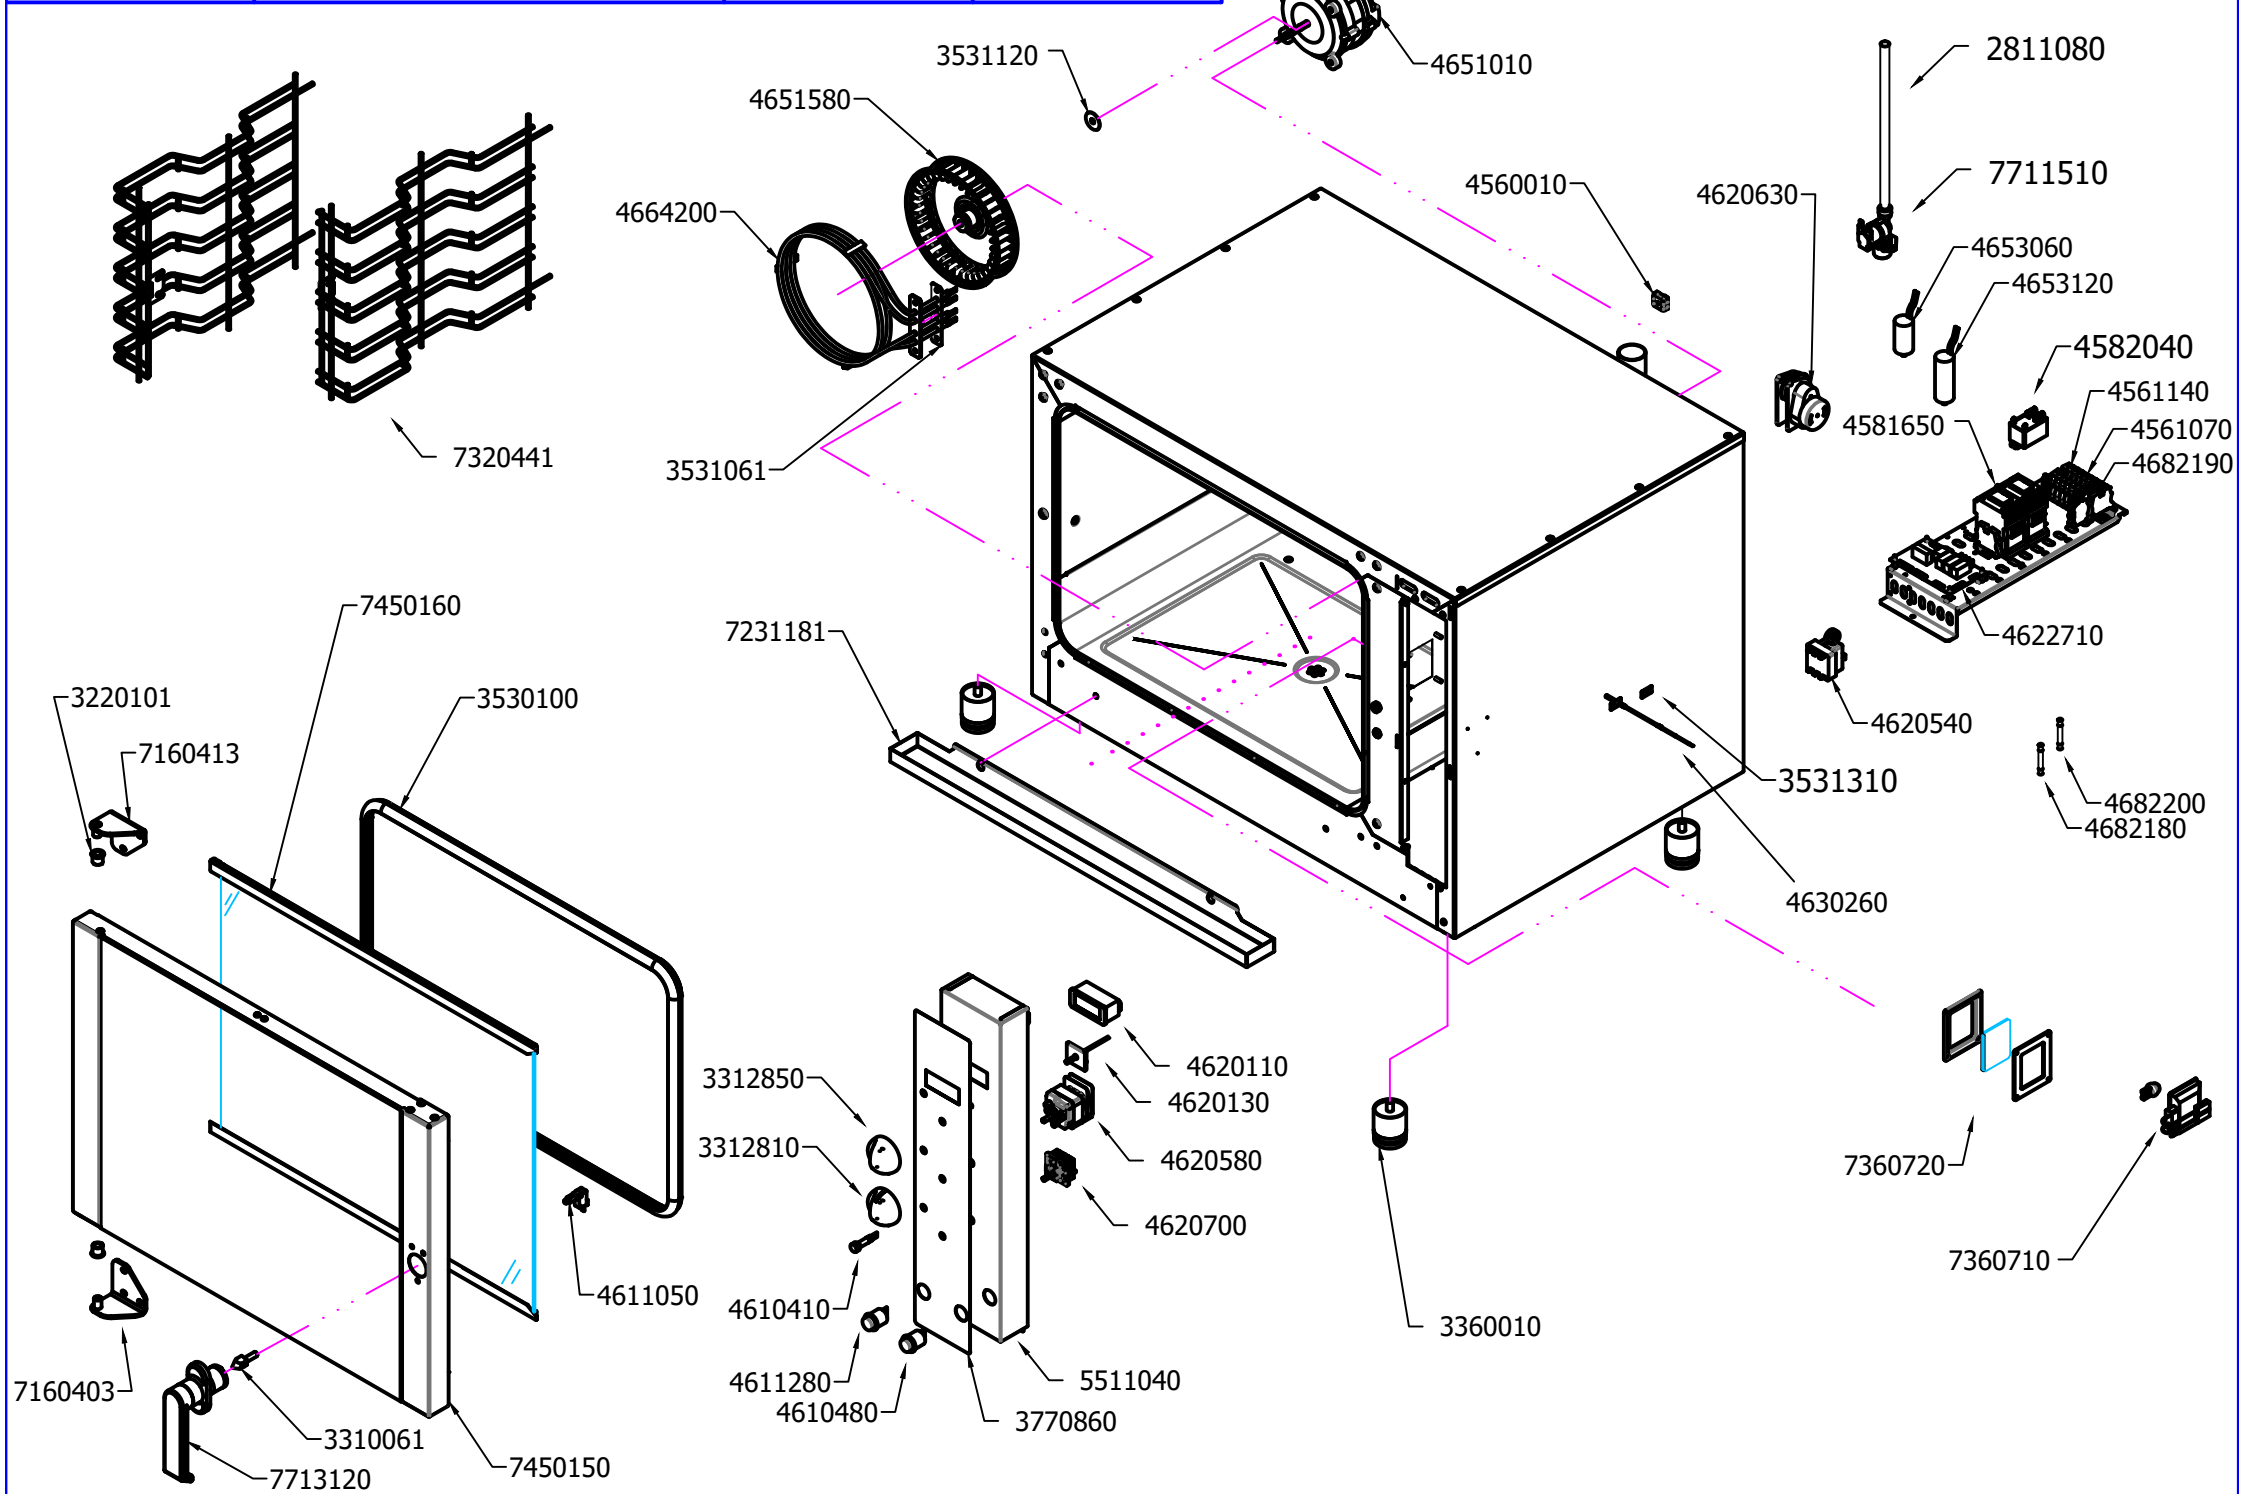

Data:	Cod. esploso	EQ-SME905-HS/DI				FROM DATE	TO DATE	EQ-SME905-HS/DI
05/03/2021	81405700							
Codice	Descrizione	Description EN	Description FR	Description DE	Consigliato		Q.tà	
3360010	PIEDINO	FOOT	PIED DU FOUR	FUB			4	
7711510	ELETTROVALVOLA	SOLENOID VALVE	ÉLÉCTROVANNE	ELEKTROVENTIL	<input checked="" type="checkbox"/>		1	
4560010	EQUIPOTENZIALE	EQUIPOTENTIAL	ÉQUIPONTENTIAL	EQUIPOTENTIAL			1	
4611280	INTERRUTTORE	SWITCH	INTERRUPTEUR	SWITCH	<input checked="" type="checkbox"/>		1	
2811080	TUBO ACQUA	WATER INJECTION PIPE	TUBE INJECTION	WASSERROHR			0,5 mt	
4651010	MOTORE	MOTOR	MOTEUR	MOTOR	<input checked="" type="checkbox"/>		1	
3531120	GUARNIZIONE MOTORE	GASKET FOR MOTOR SHAFT	JOINT ARBRE MOTEUR	DICHTUNG FÜR MOTORWELLE	<input checked="" type="checkbox"/>		1	
4664200	RESISTENZA	HEATING ELEMENT	RÉSISTANCE	HEIZUNGELEMENT	<input checked="" type="checkbox"/>		1	
3531061	GUARNIZIONE RESISTENZA	HEATING ELEMENT GASKET	RÉSISTANCE JOINT D'ÉTANCHÉITÉ	DICHTUNG HEIZUNGELEMENT	<input checked="" type="checkbox"/>		1	
4651580	VENTOLA	FAN	VENTILATEUR	LÜFTER			1	
3530100	GUARNIZIONE CAMERA	COOKING CHAMBER GASKET	JOINT CHAMBRE DE CUISSON	TÜRDICHTUNG	<input checked="" type="checkbox"/>		1	
4611050	MICROPORTA	MICRO-SWITCH	MICRO PORTE	MIKROTÜR	<input checked="" type="checkbox"/>		1	
7320441	PORTATEGLIE	TRAY-SLIDES	GLISSIÈRES	EINSCHUBSCHANIENEN			2	
7231181	BACINELLA	BASIN	BASSIN	BECKEN			1	
7160403	CERNIERA DESTRA	HINGE RIGHT	CHARNIÈRE DROIT	SCHARNIER RECHTS			1	
7160413	CERNIERA SINISTRA	HINGE LEFT	CHARNIÈRE GAUCHE	SCHARNIER LINKS			1	
7450150	VETRO ESTERNO	EXTERNAL GLASS	VERRE EXTÉRIEURE	AUSSENGLASS			1	
7450160	VETRO INTERNO	INTERNAL GLASS	VERRE INTÉRIEURE	INNENGLASS			1	
3310061	ASS. NASELLO PORTA	HANDLE LOCKING 1 STEP	GACHE POUR POIGNEE 1 STEP	TÜRHÜFTE	<input checked="" type="checkbox"/>		1	
3220101	BOCCOLA CERNIERA	HINGE BUSHING	BAGUE CHARNIÈRE	SCHARNIERHHÜLSE			2	
5511040	CRUSCOTTO	CONTROL PANEL	PANNEAU DE COMMANDE	SCHALTТАFEL			1	
3770860	MASCHERINA	MASK	MASQUER	MASKE			1	
4610410	LAMPADA ARANCIO	ORANGE LIGHT	LUMIÈRE ORANGE	ORANGE LICHT	<input checked="" type="checkbox"/>		3	
4620580	TIMER	TIMER	MINUTERIE	TIMER	<input checked="" type="checkbox"/>		1	
4620700	REGOLATORE ACQUA	WATER REGULATOR	RÉGULATEUR D'EAU	WASSERREGLER	<input checked="" type="checkbox"/>		1	
3312810	MANOPOLA CON INDICE	KNOB WITH INDEX	MANETTE AVEC INDEX	KNOPF MIT INDEX	<input checked="" type="checkbox"/>		2	
3312850	MANOPOLA	KNOB	MANETTE	KNOPF	<input checked="" type="checkbox"/>		1	
4581650	CONTATTORE	CONTACTOR	CONTACTEUR	KONTAKTOR			2	
4582040	RELE'	RELAY	RELAIS	RELE	<input checked="" type="checkbox"/>		1	
4611280	INTERRUTTORE	SWITCH	INTERRUPTEUR	SWITCH	<input checked="" type="checkbox"/>		1	
4620110	DISPLAY	DISPLAY	AFFICHAGE	ANZEIGE	<input checked="" type="checkbox"/>		1	
4610480	PULSANTE	BUTTON	BOUTON	TASTE	<input checked="" type="checkbox"/>		1	
4620130	ENCODER	ENCODER	ENCODER	ENCODER	<input checked="" type="checkbox"/>		1	
4622710	SCHEDA	CARD	CARTE	KARTE	<input checked="" type="checkbox"/>		1	
4630260	SONDA CELLA	TEMPERATURE PROBE	SONDE DE TEMPÉRATURE	SONDE	<input checked="" type="checkbox"/>		1	
4653060	CONDENSATORE 6,3mF	CAPACITOR 6,3mF	CONDENSATEUR 6,3mF	KONDENSATOR 6,3mF	<input checked="" type="checkbox"/>		1	
4653120	CONDENSATORE 12,5mF	CAPACITOR 12,5mF	CONDENSATEUR 12,5mF	KONDENSATOR 12,5mF	<input checked="" type="checkbox"/>		1	
4561140	MORSETTO MODULARE GIALLO/VERDE	MODULAR CLAMP YELLOW/GREEN	PINCE MODULAIRE JAUNE/VERT	MODULARE KLEMME GELB/GRÜN	<input checked="" type="checkbox"/>		1	
4561070	MORSETTO MODULARE	MODULAR CLAMP	PINCE MODULAIRE	MODULARE KLEMME	<input checked="" type="checkbox"/>		1	
4682190	PORTAFUSIBILE	TERMINAL FOR FUSE	BORNE PORTEFUSIBLE	SICHERUNGSHALTERKLEMME	<input checked="" type="checkbox"/>		1	
4682180	FUSIBILE 5X20F 1A	FUSE 1A 5X20F	FUSIBLE 1A 5X20F	SCHMELZSICHERUNG 1A 5X20F	<input checked="" type="checkbox"/>		1	
4682200	FUSIBILE 5X20F 12A	FUSE 12A 5X20F	FUSIBLE 12A 5X20F	SCHMELZSICHERUNG 12A 5X20F	<input checked="" type="checkbox"/>		1	
7713120	MANIGLIA PORTA	DOOR HANDLE	POIGNÉE DE PORTE	TÜRGRIF			1	
3531310	GUARNIZIONE SONDA	TEMPERATURE PROBE GASKET	SONDE JOINT D'ÉTANCHÉITÉ	DICHTUNG SONDA	<input checked="" type="checkbox"/>		1	
4620540	TERM SICUREZZA	SAFETY THERMOSTAT	THERMOSTAT DE SÉCURITÉ	SICHERHEIT THERMOSTAT	<input checked="" type="checkbox"/>		1	