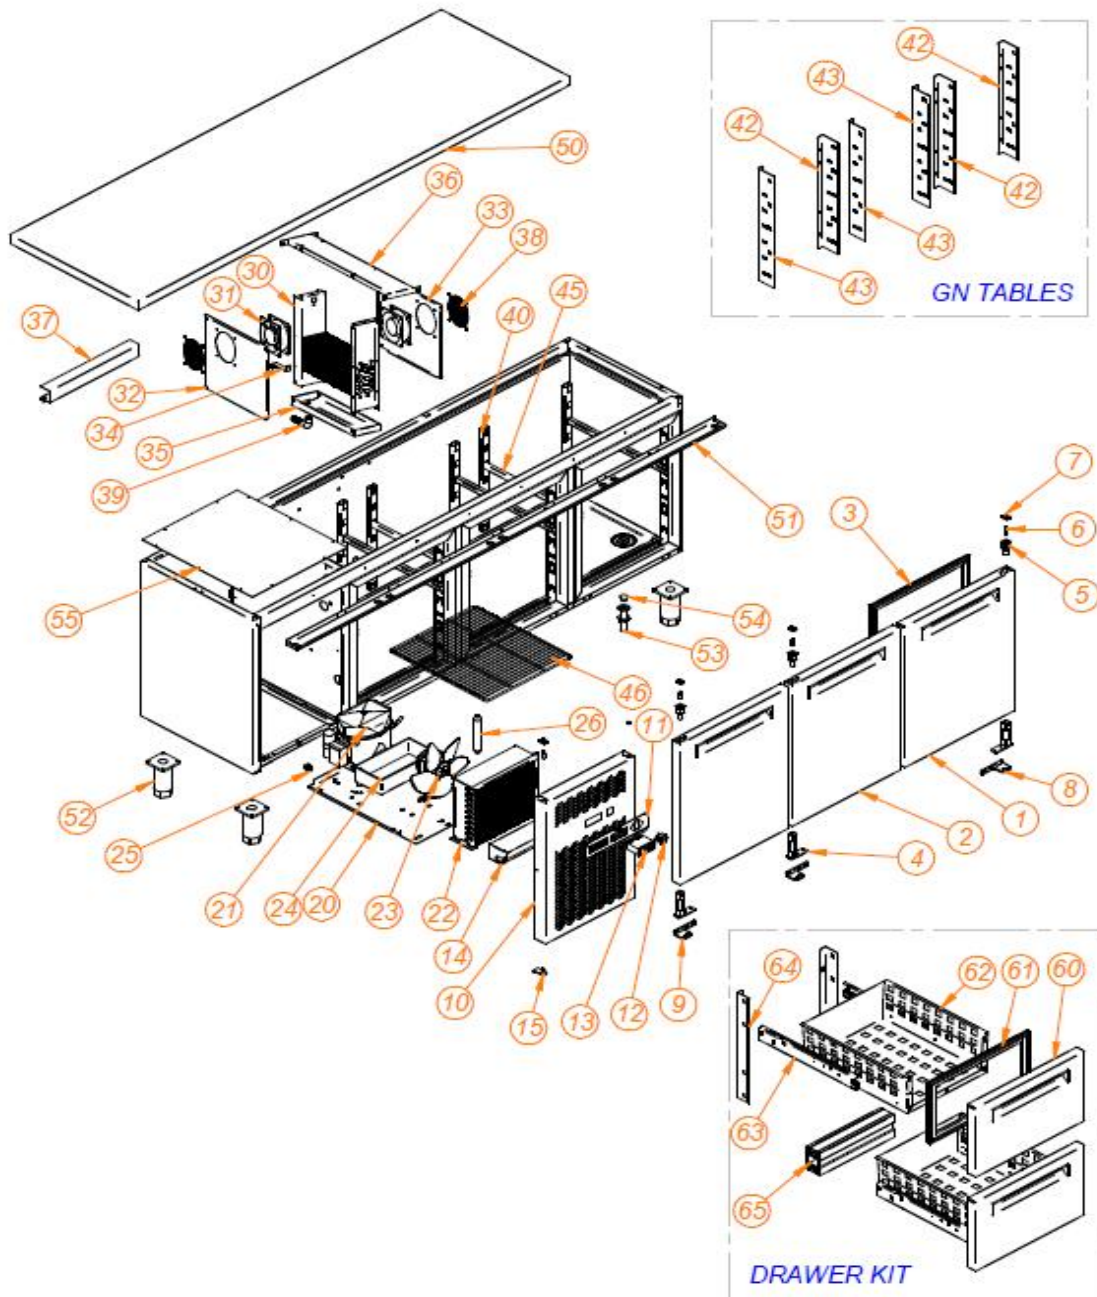

Version 2019-10

Nº	CODE CÓDIGO	RECOM.	DESCRIPTION	DESCRIPCIÓN	19046413	19046414	19046409	19046411	19046412	
1	12085193		RIGHT DOOR ASSEMBLY	CONJUNTO PUERTA DCH.	2	2				
2	12085192		LEFT DOOR ASSEMBLY	CONJUNTO PUERTA IZD.	1	2				
3	12035412		DOOR WEATHERSTRIP	BURLETE PUERTA	3	4				
4	12038130		DOUBLE SPRING HINGE	BISAGRA DOBLE MUELLE	3	4				
5	12037723		AXLE BOX HOUSING	CAJA ALOJAMIENTO EJE	3	4				
6	12037138		THREADED AXLE M6	EJE ROSCADO M6	4	5				
7	12050272		QUICK NUT TRT M6	TUERCA RAPIDA TRT M6	4	5				
8	12037017		BOTTOM RIGHT HINGE SUPPORT	SOPORTE BISAGRA INFER.DCH	1	2				
9	12036986		BOTTOM LEFT HINGE SUPPORT	SOPORTE BISAGRA INFER.IZD	2	2				
10	12085683		GRID CONTROL PANEL	REJILLA CUADRO MANDOS	1	1				
11	12240166		CONTROL PANEL STICKER	PEGATINA CUADRO MANDOS	1	1				
12	12067565		SWITCH	INTERRUPTOR GENERAL	1	1				
13	12047691		COOLING THERMOSTAT	TERMOSTATO REFRIGERACION	1	1				
14	12074469		ELECTR.INSTALLATION PROTECTOR	PROTECCION INST.ELECTRICA	1	1				
15	12037372		CONTROL PANEL SUPPORT	SOPORTE REJILLA	1	1				
20	12069996		CONDENSING UNIT BASE	BANCADA UND.CONDENSADORA	1	1				
21	12138143		COMPRESSOR	COMPRESOR	1					
	12121324					1				
22	12032377		CONDENSER	CONDENSADOR	1					
23	12059041		CONDENSER FAN	VENTILADOR DEL CONDENSADOR	1	1				
24	12036623		EVAPORATION TRAY AUTOMATIC	BANDEJA EVAPORACION AUTOMATICA	1	1				
25	12057432		GLAND 90°	PILLACABLES 90°	1	1				
26	12061055		FILTER DESIDRATADOR	FILTRO DESIDRATADOR	1	1				
29	12036805		POWER SUPPLY	MANGUERA ALIMENTACION	1	1				
30	12191681		EVAPORATOR	EVAPORADOR	1	2				
31	12067528		FAN 120X120 220V	VENTILADOR 120X120	2	4				
32	12214696		LEFT EVAPORATOR COVER	TAPA EVAPORADOR IZD.	1	2				
33	12214697		RIGHT EVAPORATOR COVER	TAPAR EVAPORADOR DCH.	1	2				
34	12214698		LOWER BRACKET BOX	SOPORTE INF.CAJA	1	2				
35	12169796		DRAIN TRAY	BANDEJA DESAGÜE	1	2				
36	12214693		BRACKET EVAPORATOR	SOPORTE EVAPORADOR	1	2				
	12214695									
37	12074192		TUBE COVER	TAPA TUBOS	1	1				
38	12068153		FAN GRILLE 120x120	REJILLA VENTILADOR 120x120	2	4				
39	12066771		DRAIN PIPE 90 ° D18/2MT	TUBO DESAGÜE D18/2MT CODO 90°	1	2				
40	12036498		INTERIOR ZIPPER BMIV	CREMALLERA INTERIOR BMIV		1				
43	12046632		LEFT BACK ZIPPER MR	CREMALLERA RESPALDO IZD.MR	42	56				
44	12044550		RIGHT BACK ZIPPER MR	CREMALLERA RESPALDO DCH.MR	1					
45	12074125		RACK GUIDE	GUIA PARRILLA		1				
	12037936					1	1			
46	12034975		RACK	PARRILLA						
	12035781									
50	12085983		TOP	ENCIMERA	4	6				
	12085982									
	12085984									
	12085985									
	12085986									