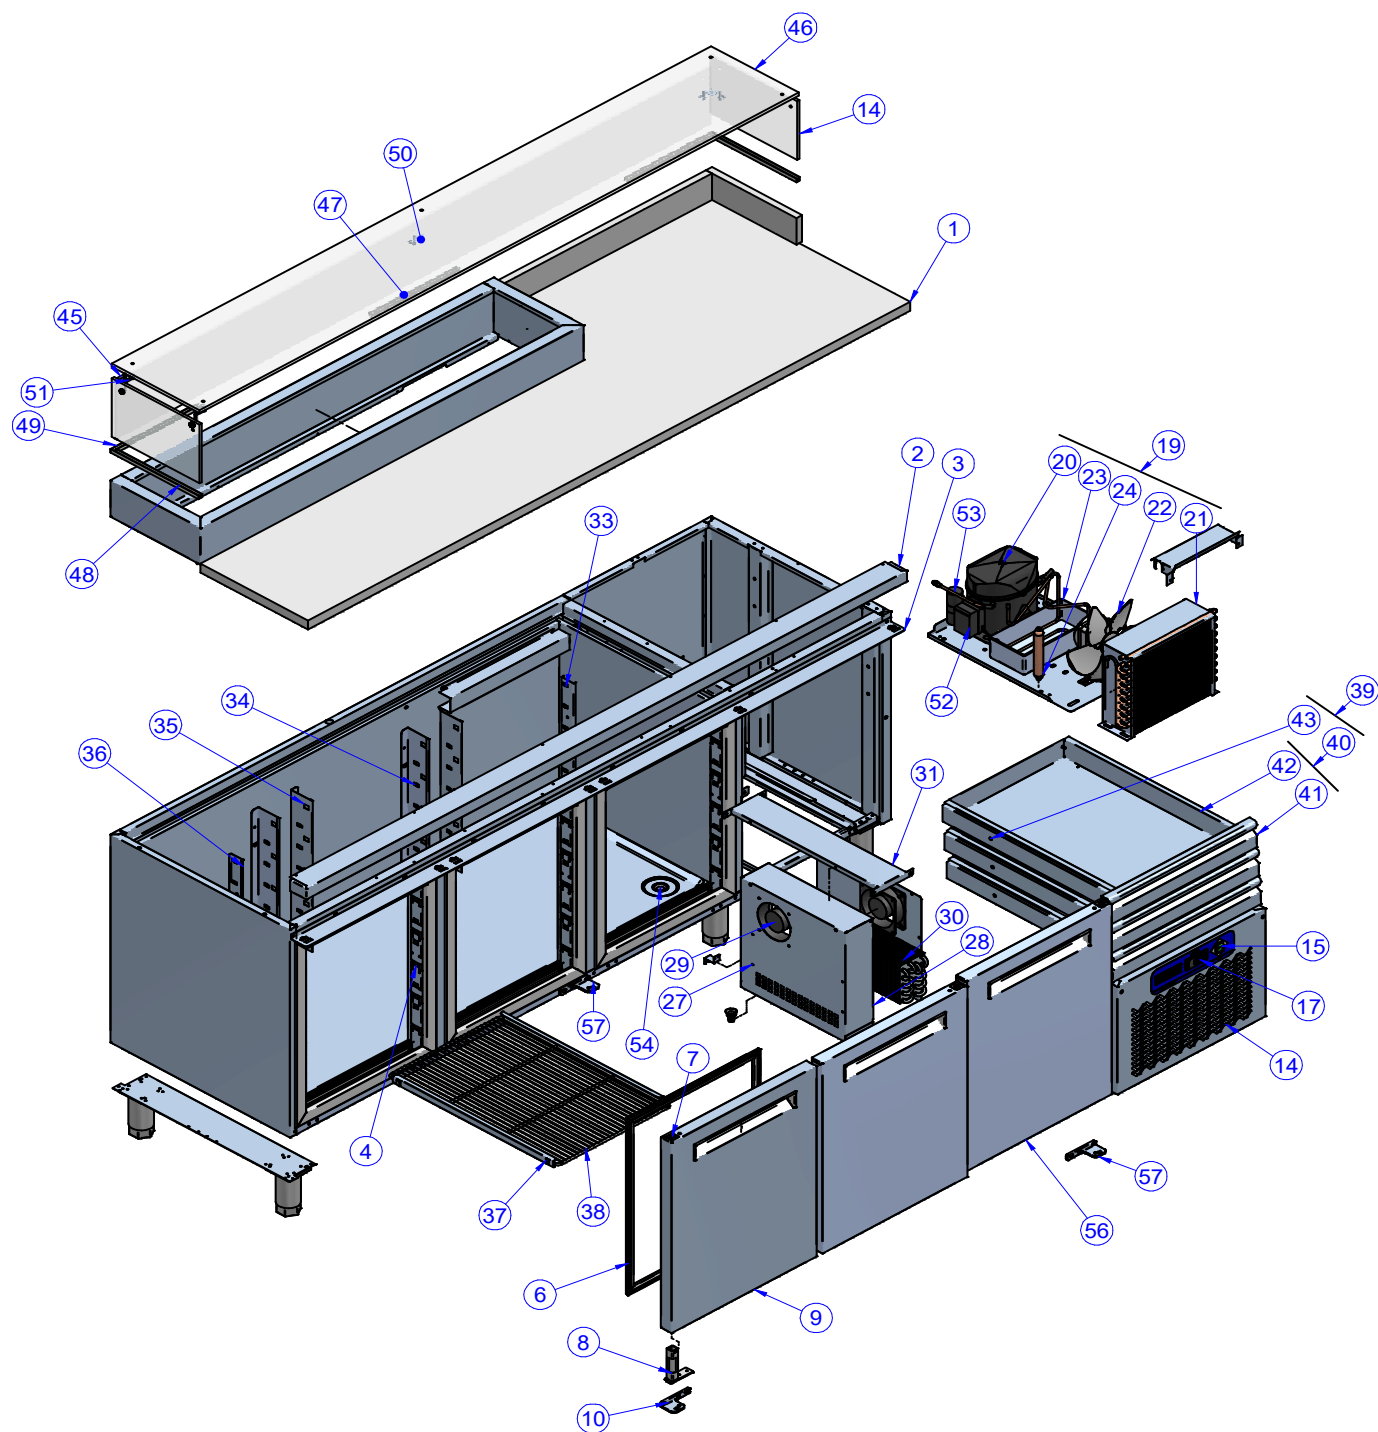

03/2023

Mod: MR-PIZZA/R2

Production code: 19052160

Nº	CODE CÓDIGO	RECOM.	DESCRIPTION	DESCRIPCIÓN	MR-PIZZA /R2	MAXI PIZZA/R2		
1	12068229		ENC.MAR.PET 1588x704x30 PIZ135	TOP 1588X704X30	1			
1	12068228		ENC.MAR.PET 2113x704x30 MR MAXI PIZZA	TOP 2113X704X30		1		
2	12073673		EMBELLECEDOR FRONTAL MR-135	FRONT. EMB. MR-135	1			
2	12073648		EMBELLEC.FRONT M.PIZZ.MR-MAXI PIZZA	FRONT. EMB. MR-MAX		1		
3	12074118		SOPORTE SUP.PUERTA MR-135 PIZZ	MR-135 DOOR UPPER SUPPORT	1			
3	12074101		SOPOR.SUP.PUERTA M.PIZZA MR-MAXI PIZZA	MR-MAXI DOOR UPPER SUPPORT		1		
4	12044549		CREMLL. MARCO MSP REV.02	CREMLL. MARCO MFP-MSP REV.02	4	6		
5	12033566		PATA REGULAB ARM GASTRO	GASTRO CABINET ADJUSTABLE LEG	4	6		
6	12035412		BURLETE 465X585 UR-260 MSP	MSP GASKET DOOR	2	3		
7	12037723		CAJA ALOJAMIENTO MUELLE GRIS	GREY SPRING HOUSING BOX	2	3		
8	12038130		BIS.TRS1D DOBL MUELLE DV-2608	DOUBLE SPRING HINGE TRS1D DV-2608	2	3		
9	12085190		PUERTA MR-PIZZA EFFICOLD IZDA.	PUERTA MR-PIZZA EFFICOLD IZDA.	1	1		
10	12036114		JGO.BISAG.APERT.IZDA MESAS NUE	JGO.BISAG.APERT.IZDA MESAS NUE	1	1		
11	12037138		EJE ROSCA EXT.30X10INOX MESAS	COUNTERS EXTERIOR THREAD AXIS 30X10STAINLES	2	3		
12	12050272		TUERCA ZIN RAPIDA TRT M6-2	FAST NUT TRT M6-2	2	3		
13	12074469		PROTECTOR INST.ELEC. MR PIZZA FAGOR	MR PIZZ. PROTECTOR	1	1		
14	12073647		REJILLA GRUPO MESAS MR PIZZA	MR PIZZ. CONTROL PANEL	1	1		
15	12067565		INT.BIP.O/I VERDE	INT.BIP.O/I VERDE	1	1		
16	12045530		SONDA NTC 2,5 MTS(NTC025HP00)	THERMOSTAT PROBE	1	1		
17	12084202		COJT.TERM.REFR.220V50HZ+1 SOND.2.5MTS	COJT.TERM.REFR.220V50HZ+1 SOND.2.5MTS	1	1		
18	12073651		ESCUADRA AMARRE REJ.GRUPO MR	SQUAD CONTROL PANEL	1	1		
19	12184604		UD.COND. MR-PIZZA FAGOR	MR-PIZZ UD. COND.	1	1		
20	12253307		CJ DLE-4.8-CN 230V 50/60Hz R290 102H5501	CJ DLE-4.8-CN 230V 50/60Hz R290 102H5501	1	1		
21	12032377		COND 8x3 D 240A4S C/TECH	COND 8x3 D 240A4S C/TECH	1	1		
22	12059041		VENT 5W H72 200 28° 0.5m VS	VENT 5W H72 200 28° 0.5m VS	1	1		
23	12036623		BANDEJA EVAPORACION AUTOMÁTICA	AUTOMATIC EVAPORATION PAN	1	1		
24	12048655		FILTRO DESHID 40GR 1/4X1/4	1/4X1/4 DEHYDRATOR FILTER 40	1	1		
25	12037369		VALVULA OBUS COMPLETA RF.HB-1S	OBUS VALVE RF.HB-1S	1	1		
26	12214677		UD.EVAP.CENTRAL V2 MESA MR PIZZA R-290	UD.EVAP.CENTRAL V2 MESA MR PIZZA R-290	1	1		
27	12214696		TAPA IZDA COMPAC.EVAP.CENTRAL V2 MESAS	TAPA IZDA COMPAC.EVAP.CENTRAL V2 MESAS	1	1		
28	12214697		TAPA DCHA COMPAC.EVAP.CENTRAL V2 MESAS	TAPA DCHA COMPAC.EVAP.CENTRAL V2 MESAS	1	1		
29	12067528		VENTL.120X120 BOLAS SUN. VTP	FAN 120X120	2	2		
30	12191681		BAT.5T4R295A6S V2 PINT.COMPACTO	BAT.5T4R295A6S V2 PINT.COMPACTO	1	1		
31	12214695		SOPORTE COMPAC.V2 EVAP.CENT.GASTRO	SUPPORT DRAIN	1	1		
32	12066771		TUBO DESAGUE D18/2MT CODO 90°	DRAIN TUBE D18 2M 90°	1	1		
33	12074079		CREMLL.LATERAL DCH.MFP REV.02	CREMLL.LATERAL DCH.MFP REV.02	1	1		
34	12044550		CREMLL.RESPALDO DCH.MFP REV.02	CREMLL.RESPALDO DCH.MFP REV.02	1	2		
35	12046632		CREMLL.RESPALDO IZQ.MFP REV.02	CREMLL.RESPALDO IZQ.MFP REV.02	1	2		
36	12074080		CREMLL.LATERAL IZQ.MFP REV.02	CREMLL.LATERAL IZQ.MFP REV.02	1	1		
37	12037936		GUIA SNAK.DT.CONG-MESA GN562mm	GUIDE DT CONG-MESA GN 562 mm	4	6		
38	12034886		PARRILLA PASTEL. 600x400	GRILL 600X400	2	3		
39	12085319		CAJON COMPLETO+GUIA MR-PIZZA	DRAWER	3	3		
40	12085320		CHAPA CAJON MR PIZZA	SHEET DRAWER	3	3		
41	12073645		FRENTE CAJON MES.PIZZA MR	FRONT DRAWER	3	3		
42	12074112		CUERPO CAJON M.PIZZA MR	DRAWER MR PIZZA	3	3		
43	12031540		GUIA CORREDERA 600MM ZINC(JUEG	GUIDE 600 MM	3	3		
44	12068373		CRISTAL COST.CUPUL.M.PIZZA MR	SIDE GLASS MR PIZZA	2	2		
45	12068377		CRISTAL RESPALDO CUPULA MR-135	BACK GLASS MR PIZZA	1			
45	12068374		CRISTAL RESPALDO CUP.MR-MAXI PIZZA	BACK GLASS MR MAXI PIZZA		1		
46	12068376		CRISTAL TECHO CUPULA MR-135	CEILING GLASS MR-135	1			
46	12068375		CRISTAL TECHO CUPULA MR-MAXI PIZZA	CEILING GLASS MR-MAXI		1		
47	12072981		U ALUM.CUPUL.LON.313/90 MR-PIZZA	U AL 313/90 MR-PIZZA	1	1		