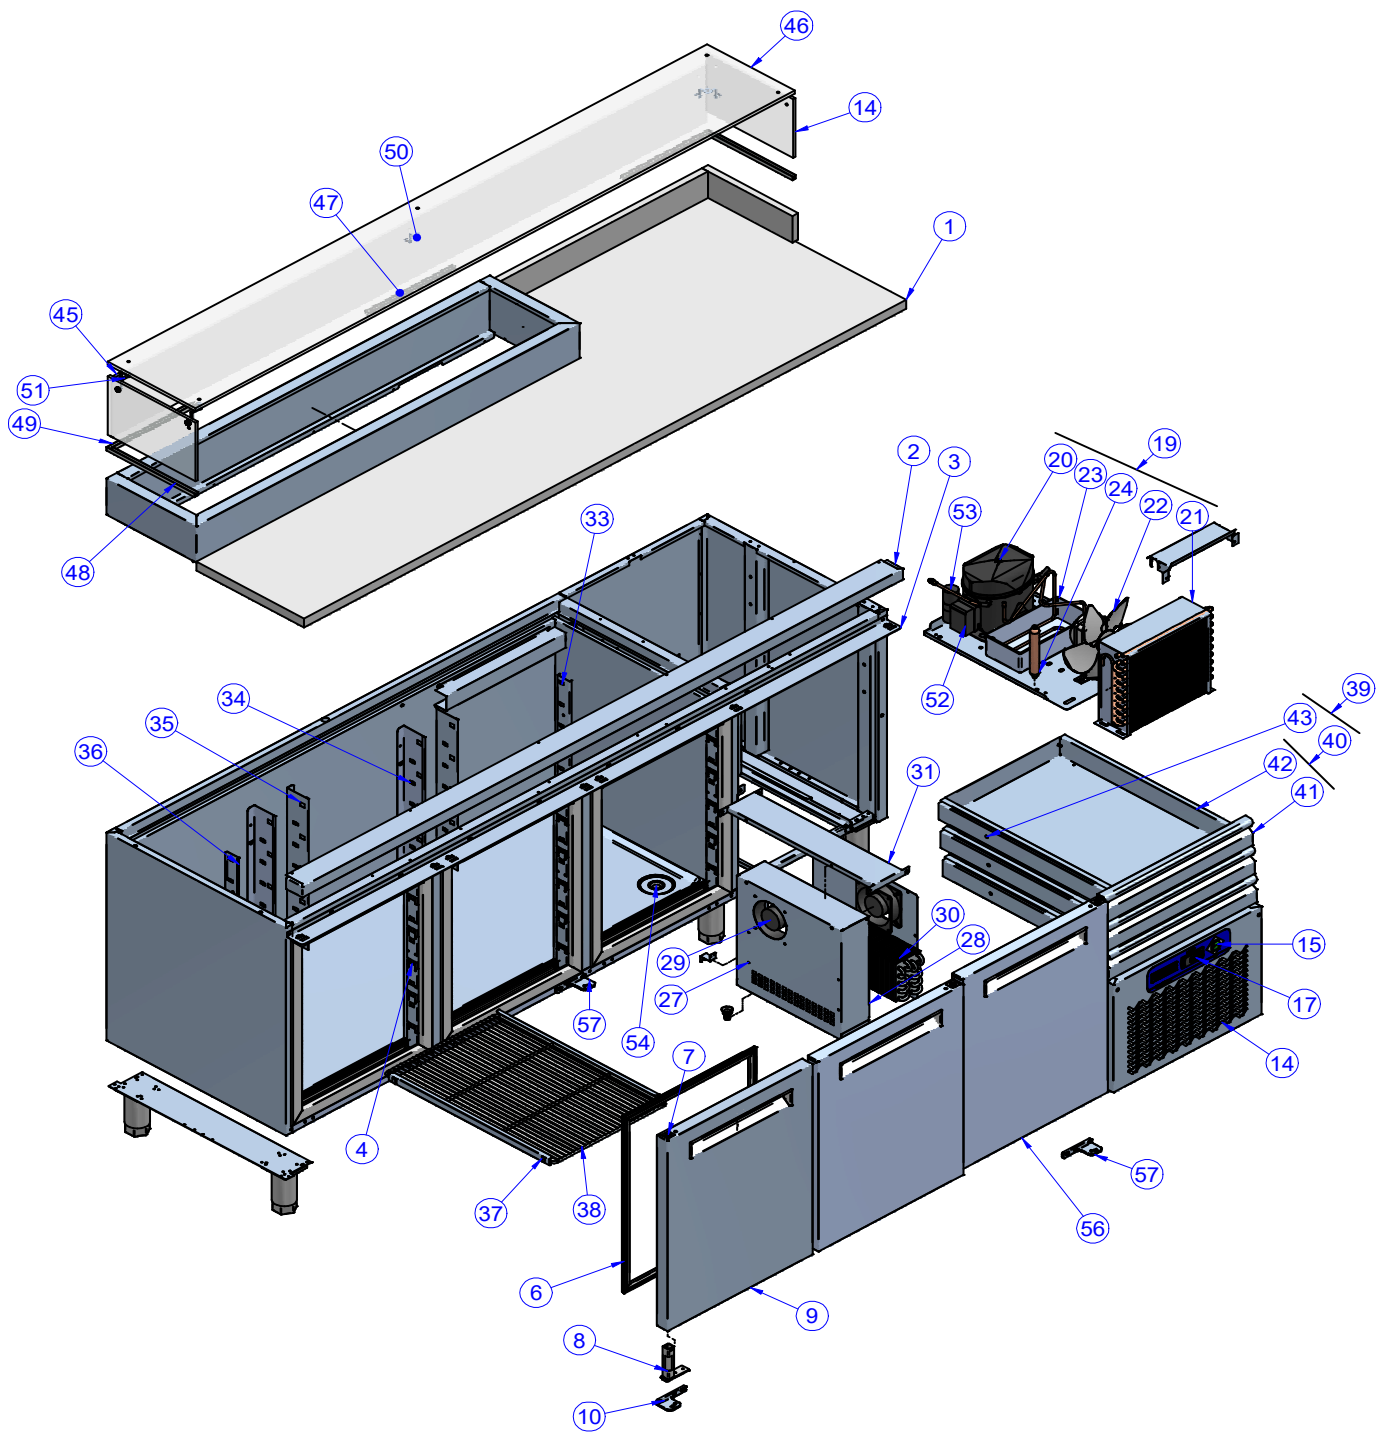

01/2022

Mod: MR-PIZZA/R2

Production code: 19052160

Nº	CODE CÓDIGO	RECOM.	DESCRIPTION	DESCRIPCIÓN	MR-PIZZA /R2	MAXI PIZZA/R2		
1	12068229		ENC.MAR.PET 1588x704x30 PIZ135	TOP 1588X704X30	1			
1	12068228		ENC.MAR.PET 2113x704x30 MR MAXI PIZZA	TOP 2113X704X30		1		
2	12073673		EMBELLECEDOR FRONTAL MR-135	FRONT. EMB. MR-135	1			
2	12073648		EMBELLEC.FRONT M.PIZZ.MR-MAXI PIZZA	FRONT. EMB. MR-MAX		1		
3	12074118		SOPORTE SUP.PUERTA MR-135 PIZZ	MR-135 DOOR UPPER SUPPORT	1			
3	12074101		SOPOR.SUP.PUERTA M.PIZZA MR-MAXI PIZZA	MR-MAXI DOOR UPPER SUPPORT		1		
4	12044549		CREMLL. MARCO MSP REV.02	CREMLL. MARCO MFP-MSP REV.02	4	6		
5	12033566		PATA REGULAB ARM GASTRO	GASTRO CABINET ADJUSTABLE LEG	4	6		
6	12035412		BURLETE 465X585 UR-260 MSP	MSP GASKET DOOR	2	3		
7	12037723		CAJA ALOJAMIENTO MUELLE GRIS	GREY SPRING HOUSING BOX	2	3		
8	12038130		BIS.TRS1D DOBL MUELLE DV-2608	DOUBLE SPRING HINGE TRS1D DV-2608	2	3		
9	12085190		PUERTA MR-PIZZA EFFICOLD IZDA.	PUERTA MR-PIZZA EFFICOLD IZDA.	1	1		
10	12036114		JGO.BISAG.APERT.IZDA MESAS NUE	JGO.BISAG.APERT.IZDA MESAS NUE	1	1		
11	12037138		EJE ROSCA EXT.30X10INOX MESAS	COUNTERS EXTERIOR THREAD AXIS 30X10STAINLES	2	3		
12	12050272		TUERCA ZIN RAPIDA TRT M6-2	FAST NUT TRT M6-2	2	3		
13	12074469		PROTECTOR INST.ELEC. MR PIZZA FAGOR	MR PIZZ. PROTECTOR	1	1		
14	12073647		REJILLA GRUPO MESAS MR PIZZA	MR PIZZ. CONTROL PANEL	1	1		
15	12067565		INT.BIP.O/I VERDE	INT.BIP.O/I VERDE	1	1		
16	12045530		SONDA NTC 2,5 MTS(NTC025HP00)	THERMOSTAT PROBE	1	1		
17	12084202		COJT.TERM.REFR.220V50HZ+1 SOND.2.5MTS	COJT.TERM.REFR.220V50HZ+1 SOND.2.5MTS	1	1		
18	12073651		ESCUADRA AMARRE REJ.GRUPO MR	SQUAD CONTROL PANEL	1	1		
19	12184604		UD.COND. MR-PIZZA FAGOR	MR-PIZZ UD. COND.	1	1		
20	12253307		CJ DLE-4.8-CN 230V 50/60Hz R290 102H5501	CJ DLE-4.8-CN 230V 50/60Hz R290 102H5501	1	1		
21	12032377		COND 8x3 D 240A4S C/TECH	COND 8x3 D 240A4S C/TECH	1	1		
22	12059041		VENT 5W H72 200 28° 0.5m VS	VENT 5W H72 200 28° 0.5m VS	1	1		
23	12036623		BANDEJA EVAPORACION AUTOMÁTICA	AUTOMATIC EVAPORATION PAN	1	1		
24	12048655		FILTRO DESHID 40GR 1/4X1/4	1/4X1/4 DEHYDRATOR FILTER 40	1	1		
25	12037369		VALVULA OBUS COMPLETA RF.HB-1S	OBUS VALVE RF.HB-1S	1	1		
26	12214677		UD.EVAP.CENTRAL V2 MESA MR PIZZA R-290	UD.EVAP.CENTRAL V2 MESA MR PIZZA R-290	1	1		
27	12214696		TAPA IZDA COMPAC.EVAP.CENTRAL V2 MESAS	TAPA IZDA COMPAC.EVAP.CENTRAL V2 MESAS	1	1		
28	12214697		TAPA DCHA COMPAC.EVAP.CENTRAL V2 MESAS	TAPA DCHA COMPAC.EVAP.CENTRAL V2 MESAS	1	1		
29	12067528		VENTL.120X120 BOLAS SUN. VTP	FAN 120X120	2	2		
30	12191681		BAT.5T4R295A6S V2 PINT.COMPACTO	BAT.5T4R295A6S V2 PINT.COMPACTO	1	1		
31	12214695		SOPORTE COMPAC.V2 EVAP.CENT.GASTRO	SUPPORT DRAIN	1	1		
32	12066771		TUBO DESAGUE D18/2MT CODO 90°	DRAIN TUBE D18 2M 90°	1	1		
33	12074079		CREMLL.LATERAL DCH.MFP REV.02	CREMLL.LATERAL DCH.MFP REV.02	1	1		
34	12044550		CREMLL.RESPALDO DCH.MFP REV.02	CREMLL.RESPALDO DCH.MFP REV.02	1	2		
35	12046632		CREMLL.RESPALDO IZQ.MFP REV.02	CREMLL.RESPALDO IZQ.MFP REV.02	1	2		
36	12074080		CREMLL.LATERAL IZQ.MFP REV.02	CREMLL.LATERAL IZQ.MFP REV.02	1	1		
37	12037936		GUIA SNAK.DT.CONG-MESA GN562mm	GUIDE DT CONG-MESA GN 562 mm	4	6		
38	12034886		PARRILLA PASTEL. 600x400	GRILL 600X400	2	3		
39	12085319		CAJON COMPLETO+GUIA MR-PIZZA	DRAWER	3	3		
40	12085320		CHAPA CAJON MR PIZZA	SHEET DRAWER	3	3		
41	12073645		FRENTE CAJON MES.PIZZA MR	FRONT DRAWER	3	3		
42	12074112		CUERPO CAJON M.PIZZA MR	DRAWER MR PIZZA	3	3		
43	12031540		GUIA CORREDERA 600MM ZINC(JUEG	GUIDE 600 MM	3	3		
44	12068373		CRISTAL COST.CUPUL.M.PIZZA MR	SIDE GLASS MR PIZZA	2	2		
45	12068377		CRISTAL RESPALDO CUPULA MR-135	BACK GLASS MR PIZZA	1			
45	12068374		CRISTAL RESPALDO CUP.MR-MAXI PIZZA	BACK GLASS MR MAXI PIZZA		1		
46	12068376		CRISTAL TECHO CUPULA MR-135	CEILING GLASS MR-135	1			
46	12068375		CRISTAL TECHO CUPULA MR-MAXI PIZZA	CEILING GLASS MR-MAXI		1		
47	12072981		U ALUM.CUPUL.LON.313/90 MR-PIZZA	U AL 313/90 MR-PIZZA	1	1		