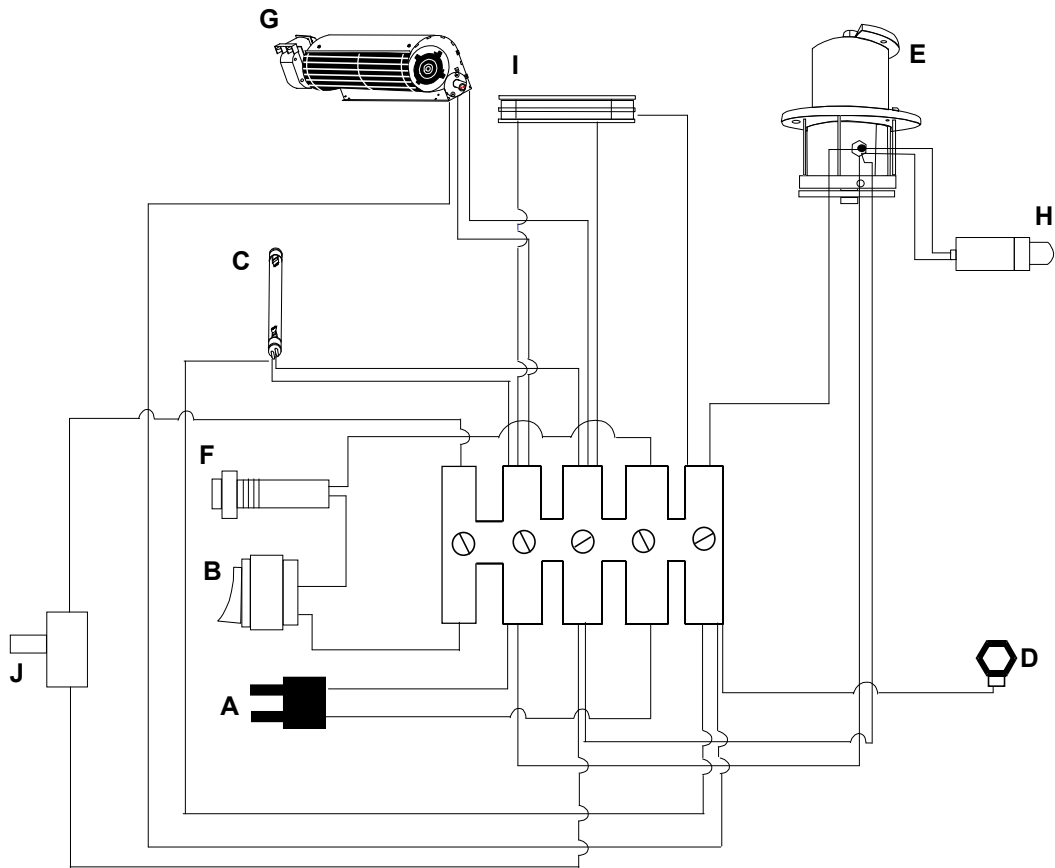

06/2018

Mod: MCX/3T-PH

Production code: SH3000

Diamond
catering equipment

SH-7000 / SH-3000

A.- Enchufe
 B.- Interruptor
 C.- Lámpara germicida
 D.- Masa
 E.- Motor
 F.- Fusible
 G.- Turbina
 H.- Condensador
 I.- Resistencia
 J.- Micro de seguridad

A.- Plug
 B.- Switch
 C.- Ultraviolet lamp
 D.- Mass
 E.- Motor
 F.- Fuse
 G.- Fan
 H.- Condenser
 I.- Heating element
 J.- Security micro

A.- Prise
 B.- Interrupteur
 C.- UV lampe
 D.- Masse
 E.- Moteur
 F.- Fusible
 G.- Ventilateur
 H.- Condensaterur
 I.- Élément chauffant
 J.- Micro de sécurité