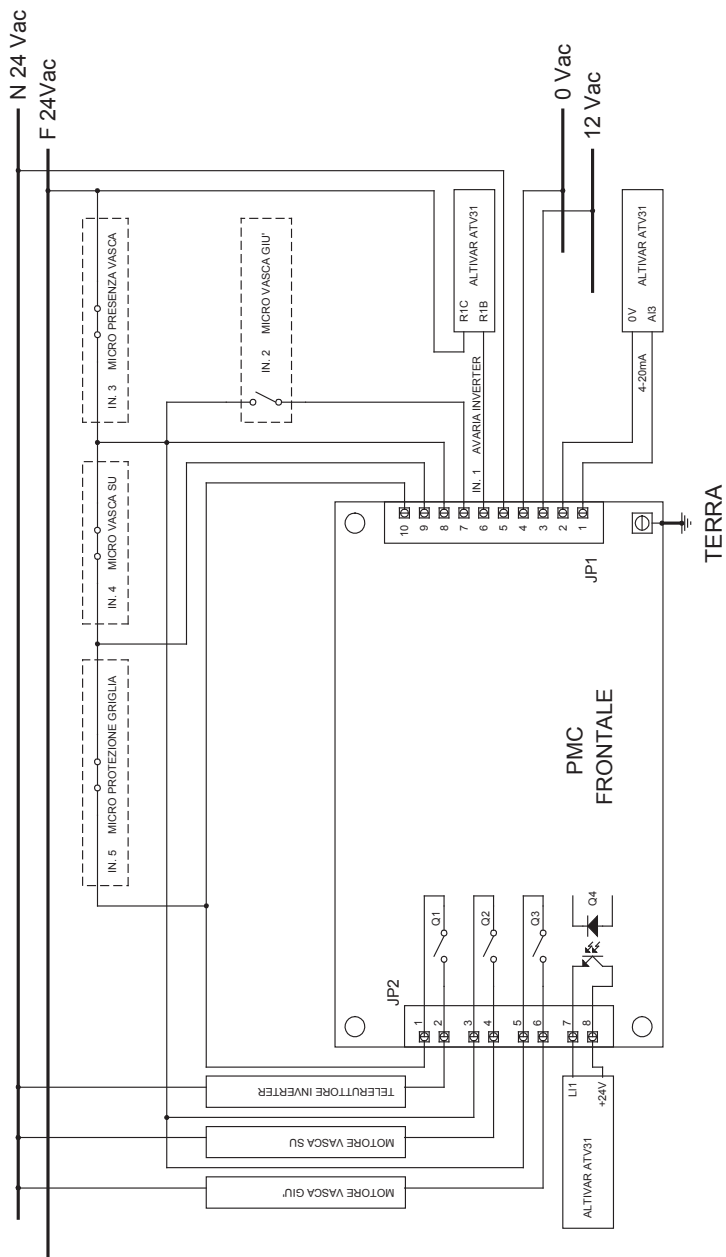

11/2019

Mod: < 6A!&\$A # J

Production code: AL&\$DA

FIG. / PИC. 11 Controllore digitale per impastatrice planetaria - Schema elettrico / Planetary mixer controller - Electrical diagram
 Contrôle pour mélangeur de type planétaire - Schemas électriques / Controlador para mezcladora de tipo planetario - Diagrama eléctricos
 Контроллер для смесителя планетарного - Монтажная схема

FIG. / PИC. 12 - MX20T Schema elettrico / Electrical diagram / Schemas electriques / Diagrama eléctricos / Монтажная схема

FIG. / PИC. 13 - MX20T Schema elettrico / Electrical diagram / Schemas electriques / Diagrama eléctricos / Монтажная схема

FIG. / РИС. 14 - MX40/60/80 T Schema elettrico / Electrical diagram / Diagrama eléctricos / Монтажная схема

FIG. / PИC. 15 - MX40/60/80 T Schema elettrico / Electrical diagram / Schemas electriques / Diagrama eléctricos / Монтажная схема

FIG. / PИC. 16 - MX40/60/80 TV Schema elettrico / Electrical diagram / Schemas electriques / Diagrama eléctricos / Монтажная схема

FIG. / PИC. 17 - MX40/60/80 TV Schema elettrico / Electrical diagram / Schemas electriques / Diagrama eléctricos / Монтажная схема