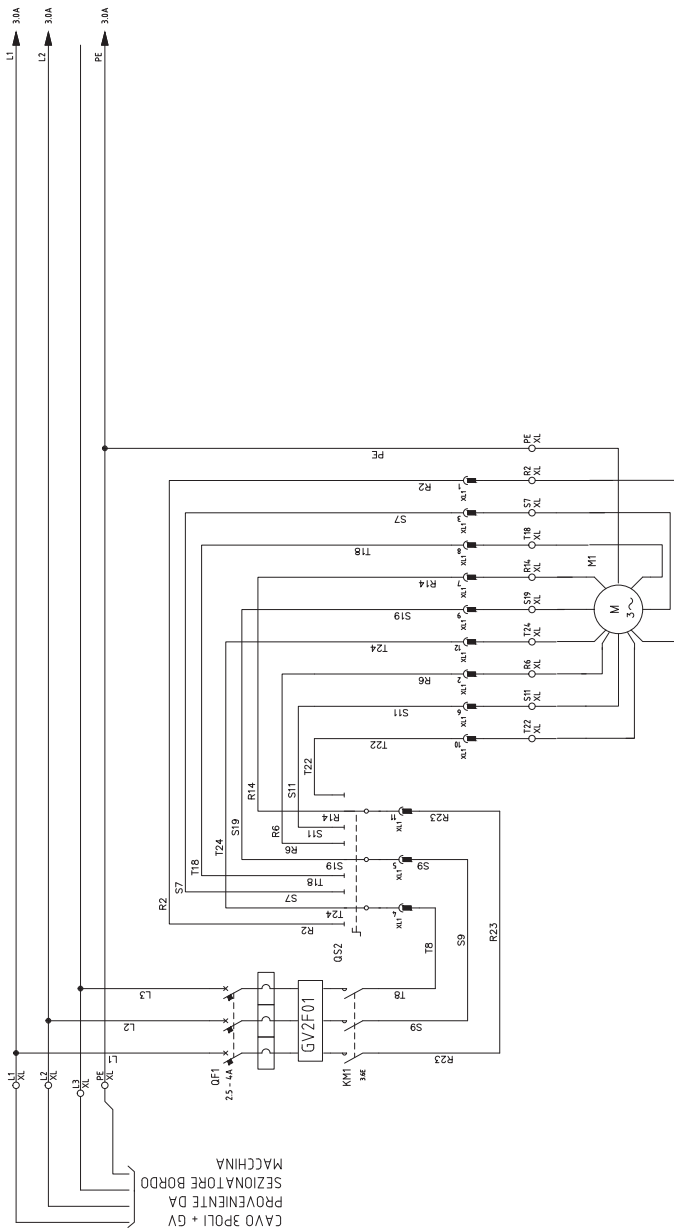

FIG. / PИC. 12 - MX20T Schema elettrico / Electrical diagram / Schemas electriques / Diagrama eléctricos / Монтажная схема

FIG. / PИC. 13 - MX20T Schema elettrico / Electrical diagram / Schemas electriques / Diagrama eléctricos / Монтажная схема

FIG. / РИС. 14 - MX40/60/80 T Schema elettrico / Electrical diagram / Diagrama eléctricos / Монтажная схема

FIG. / PИC. 15 - MX40/60/80 T Schema elettrico / Electrical diagram / Schemas electriques / Diagrama eléctricos / Монтажная схема

FIG. / PИC. 16 - MX40/60/80 TV Schema elettrico / Electrical diagram / Schemas electriques / Diagrama eléctricos / Монтажная схема

FIG. / PИC. 17 - MX40/60/80 TV Schema elettrico / Electrical diagram / Schemas electriques / Diagrama eléctricos / Монтажная схема

FIG. / PИC. 18 - MX20 P Schema elettrico / Electrical diagram / Schemas electriques / Diagrama eléctricos / Монтажная схема

FIG. / PИC. 19 - MХ40/60/80 P Schema elettrico / Electrical diagram / Schemas electriques / Diagrama eléctricos / Монтажная схема