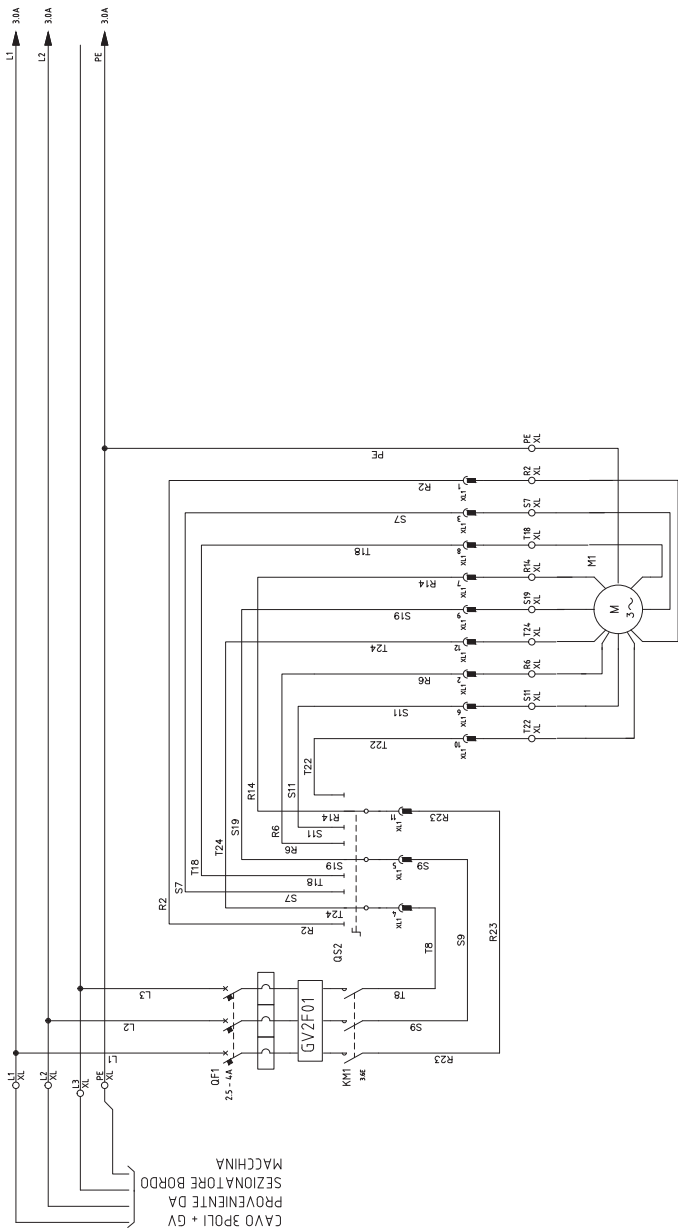

FIG. / PИC. 12 - MX20T Schema elettrico / Electrical diagram / Schemas electriques / Diagrama eléctricos / Монтажная схема

FIG. / PИC. 13 - MX20T Schema elettrico / Electrical diagram / Schemas electriques / Diagrama eléctricos / Монтажная схема

FIG. / РИС. 14 - MX40/60/80 T Schema elettrico / Electrical diagram / Diagrama eléctricos / Монтажная схема

FIG. / PИC. 15 - MX40/60/80 T Schema elettrico / Electrical diagram / Schemas electriques / Diagrama eléctricos / Монтажная схема

FIG. / PИC. 16 - MX40/60/80 TV Schema elettrico / Electrical diagram / Schemas electriques / Diagrama eléctricos / Монтажная схема

FIG. / PИC. 17 - MX40/60/80 TV Schema elettrico / Electrical diagram / Schemas electriques / Diagrama eléctricos / Монтажная схема