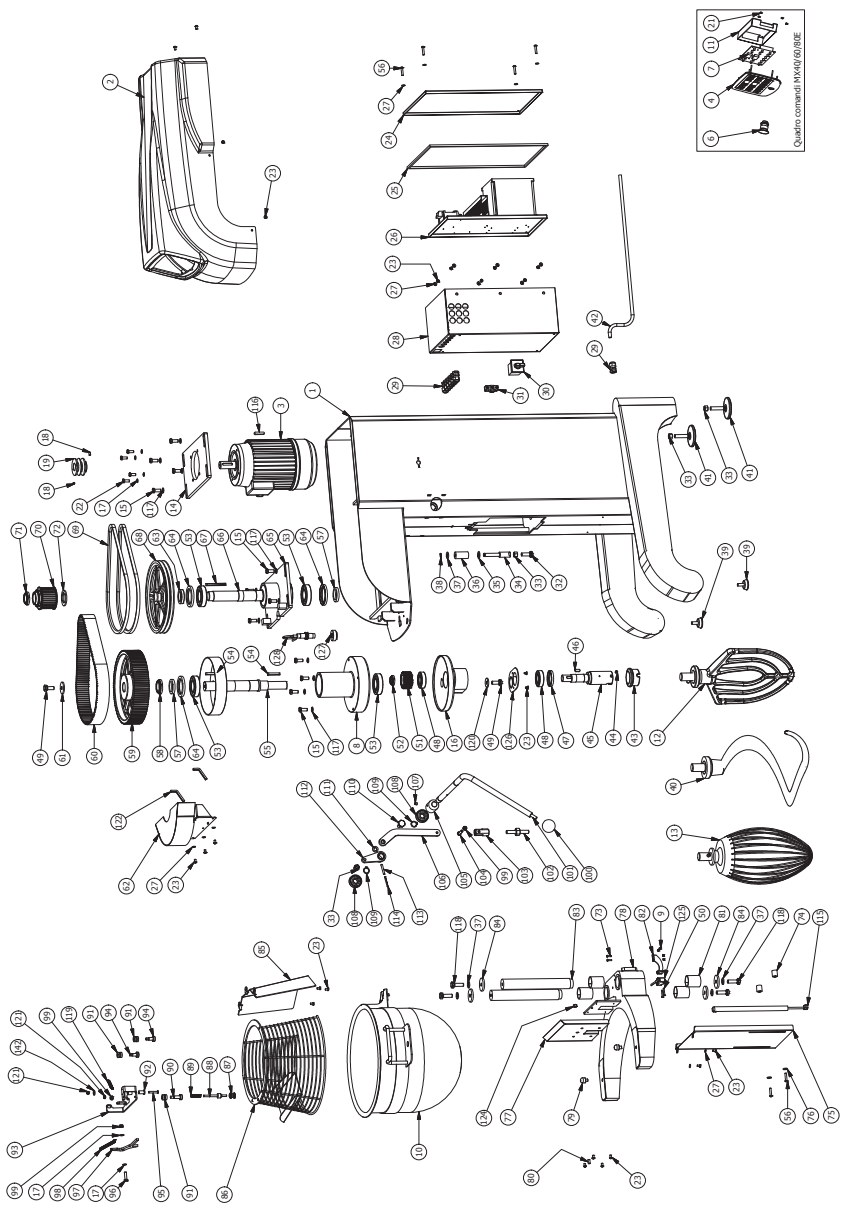

Quattro.com srl 10040/01/001

FIG. / PИC. 32 - MX40/60/80 TV Partì di ricambio / Replacement parts / Pieces de rechange / Repuestos / Запасные части

FIG. / PИC. 34 - MX40/60/80 P Parti di ricambio / Replacement parts / Pieces de rechange / Repuestos / Зaпасные части

FIG. / PИC. 31 - MX40/60/80 PV Parti di ricambio / Replacement parts / Pieces de rechange / Repuestos / Запасные части

FIG. / PИC. 34 - MX40/60/80 E Parti di ricambio / Replacement parts / Pieces de rechange / Repuestos / Запасные части

FIG. / PИC. 31 - MX40/60/80 EV Parti di ricambio / Replacement parts / Pieces de rechange / Repuestos / Запасные части