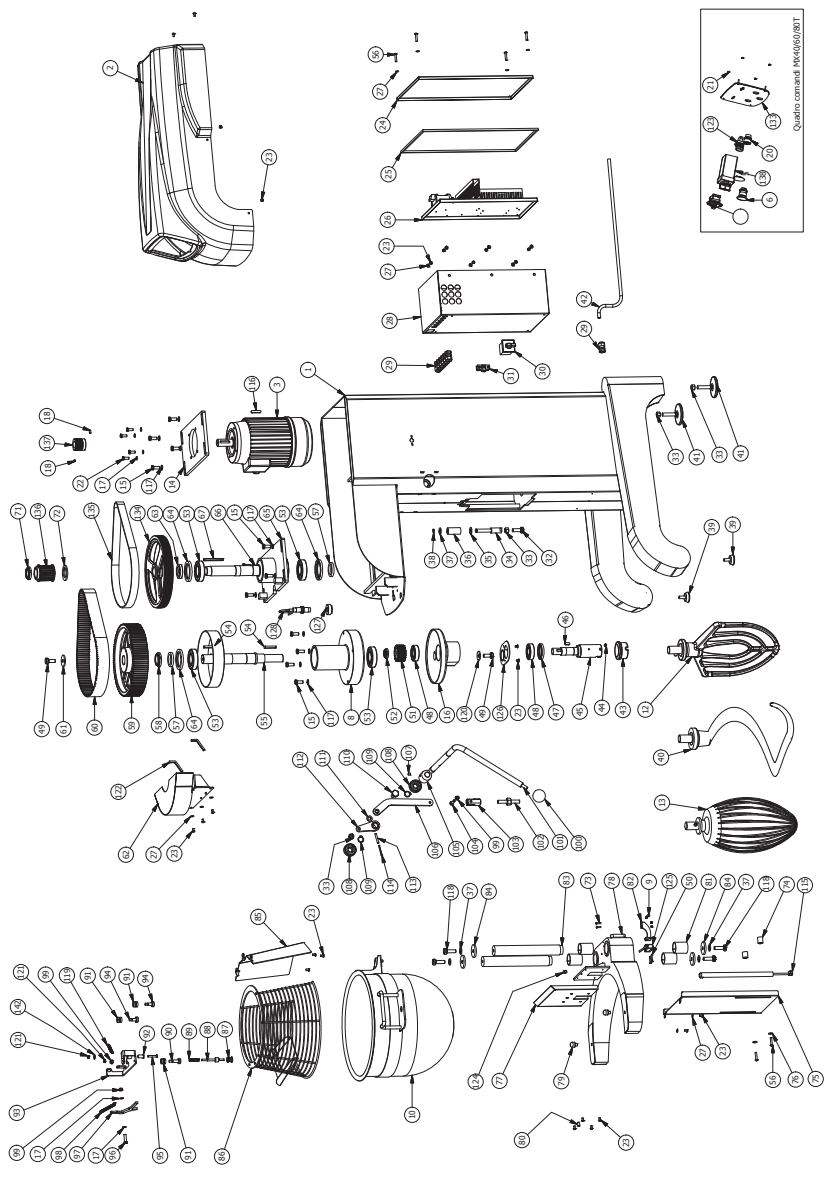

11/2019

Mod: < 6A!&\$A # J

Production code: AL&\$DA

FIG. / PИC. 30 - MX20 T Parti di ricambio / Replacement parts / Pieces de rechange / Repuestos / Запасные части

FIG. / PИC. 31 - MX40/60/80 T Parti di ricambio / Replacement parts / Pieces de rechange / Repuestos / Запасные части

Quattro.com srl 10040/01/001

FIG. / PИC. 32 - MX40/60/80 TV Partì di ricambio / Replacement parts / Pieces de rechange / Repuestos / Запасные части

FIG. / PИC. 34 - MX40/60/80 P Parti di ricambio / Replacement parts / Pieces de rechange / Repuestos / Зaпасные части

FIG. / PИC. 31 - MX40/60/80 PV Parti di ricambio / Replacement parts / Pieces de rechange / Repuestos / Запасные части

FIG. / PИC. 34 - MX40/60/80 E Parti di ricambio / Replacement parts / Pieces de rechange / Repuestos / Запасные части

FIG. / PИC. 31 - MX40/60/80 EV Parti di ricambio / Replacement parts / Pieces de rechange / Repuestos / Запасные части