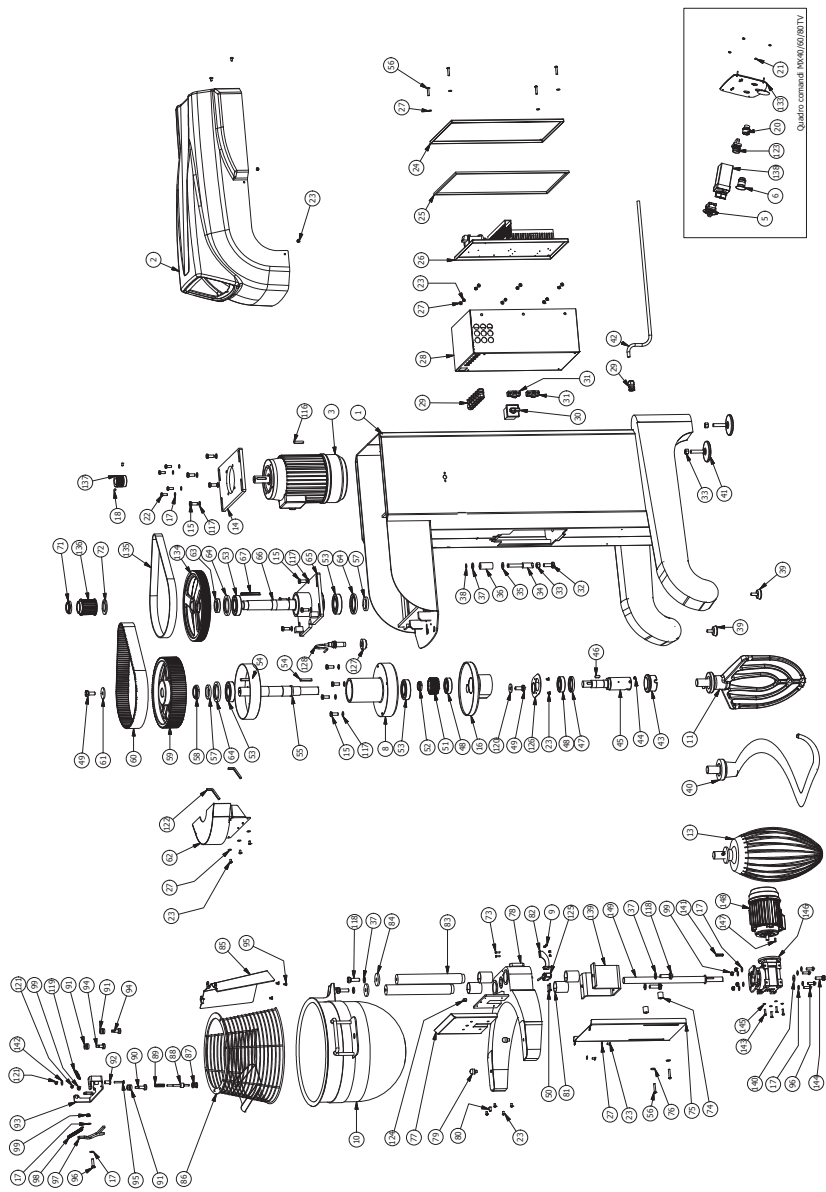

11/2019

Mod: < 6A!&\$A # J

Production code: AL&\$DA

FIG. / PИC. 30 - MX20 T Parti di ricambio / Replacement parts / Pieces de rechange / Repuestos / Запасные части

FIG. / PИC. 31 - MX40/60/80 T Parti di ricambio / Replacement parts / Pieces de rechange / Repuestos / Запасные части

Quattro.com srl 10040/01/001

FIG. / PИC. 32 - MX40/60/80 TV Partì di ricambio / Replacement parts / Pieces de rechange / Repuestos / Запасные части

FIG. / PИC. 34 - MX40/60/80 P Parti di ricambio / Replacement parts / Pieces de rechange / Repuestos / Зaпасные части

FIG. / PИC. 31 - MX40/60/80 PV Parti di ricambio / Replacement parts / Pieces de rechange / Repuestos / Запасные части

FIG. / PИC. 34 - MX40/60/80 E Parti di ricambio / Replacement parts / Pieces de rechange / Repuestos / Запасные части

FIG. / PИC. 31 - MX40/60/80 EV Parti di ricambio / Replacement parts / Pieces de rechange / Repuestos / Запасные части