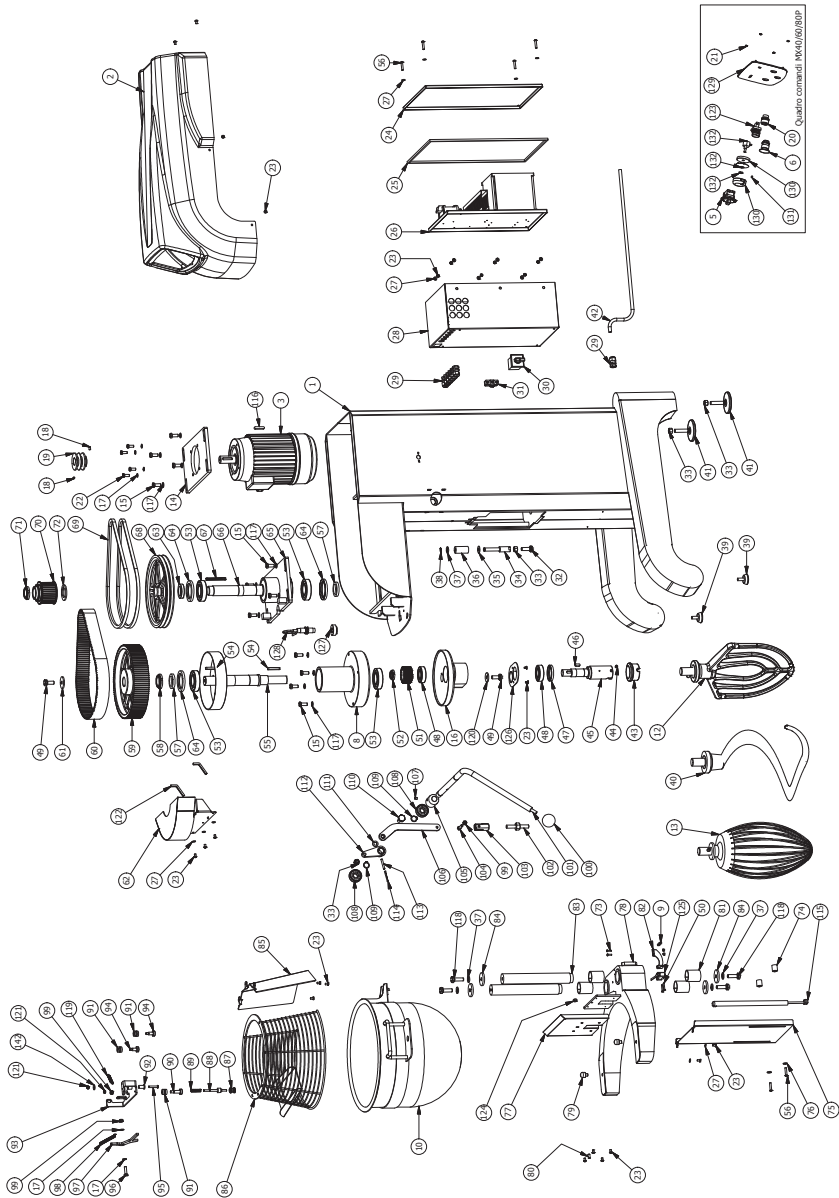

11/2019

Mod: < 6A!&\$A # J

Production code: AL&\$DA

FIG. / PИC. 30 - MX20 T Parti di ricambio / Replacement parts / Pieces de rechange / Repuestos / Запасные части

FIG. / PИC. 31 - MX40/60/80 T Parti di ricambio / Replacement parts / Pieces de rechange / Repuestos / Запасные части

Quattro.com srl 10040/01/001

FIG. / PИC. 32 - MX40/60/80 TV Partì di ricambio / Replacement parts / Pieces de rechange / Repuestos / Запасные части

FIG. / PИC. 34 - MX40/60/80 P Parti di ricambio / Replacement parts / Pieces de rechange / Repuestos / Зaпасные части

FIG. / PИC. 31 - MX40/60/80 PV Parti di ricambio / Replacement parts / Pieces de rechange / Repuestos / Запасные части

FIG. / PИC. 34 - MX40/60/80 E Parti di ricambio / Replacement parts / Pieces de rechange / Repuestos / Запасные части

FIG. / PИC. 31 - MX40/60/80 EV Parti di ricambio / Replacement parts / Pieces de rechange / Repuestos / Запасные части