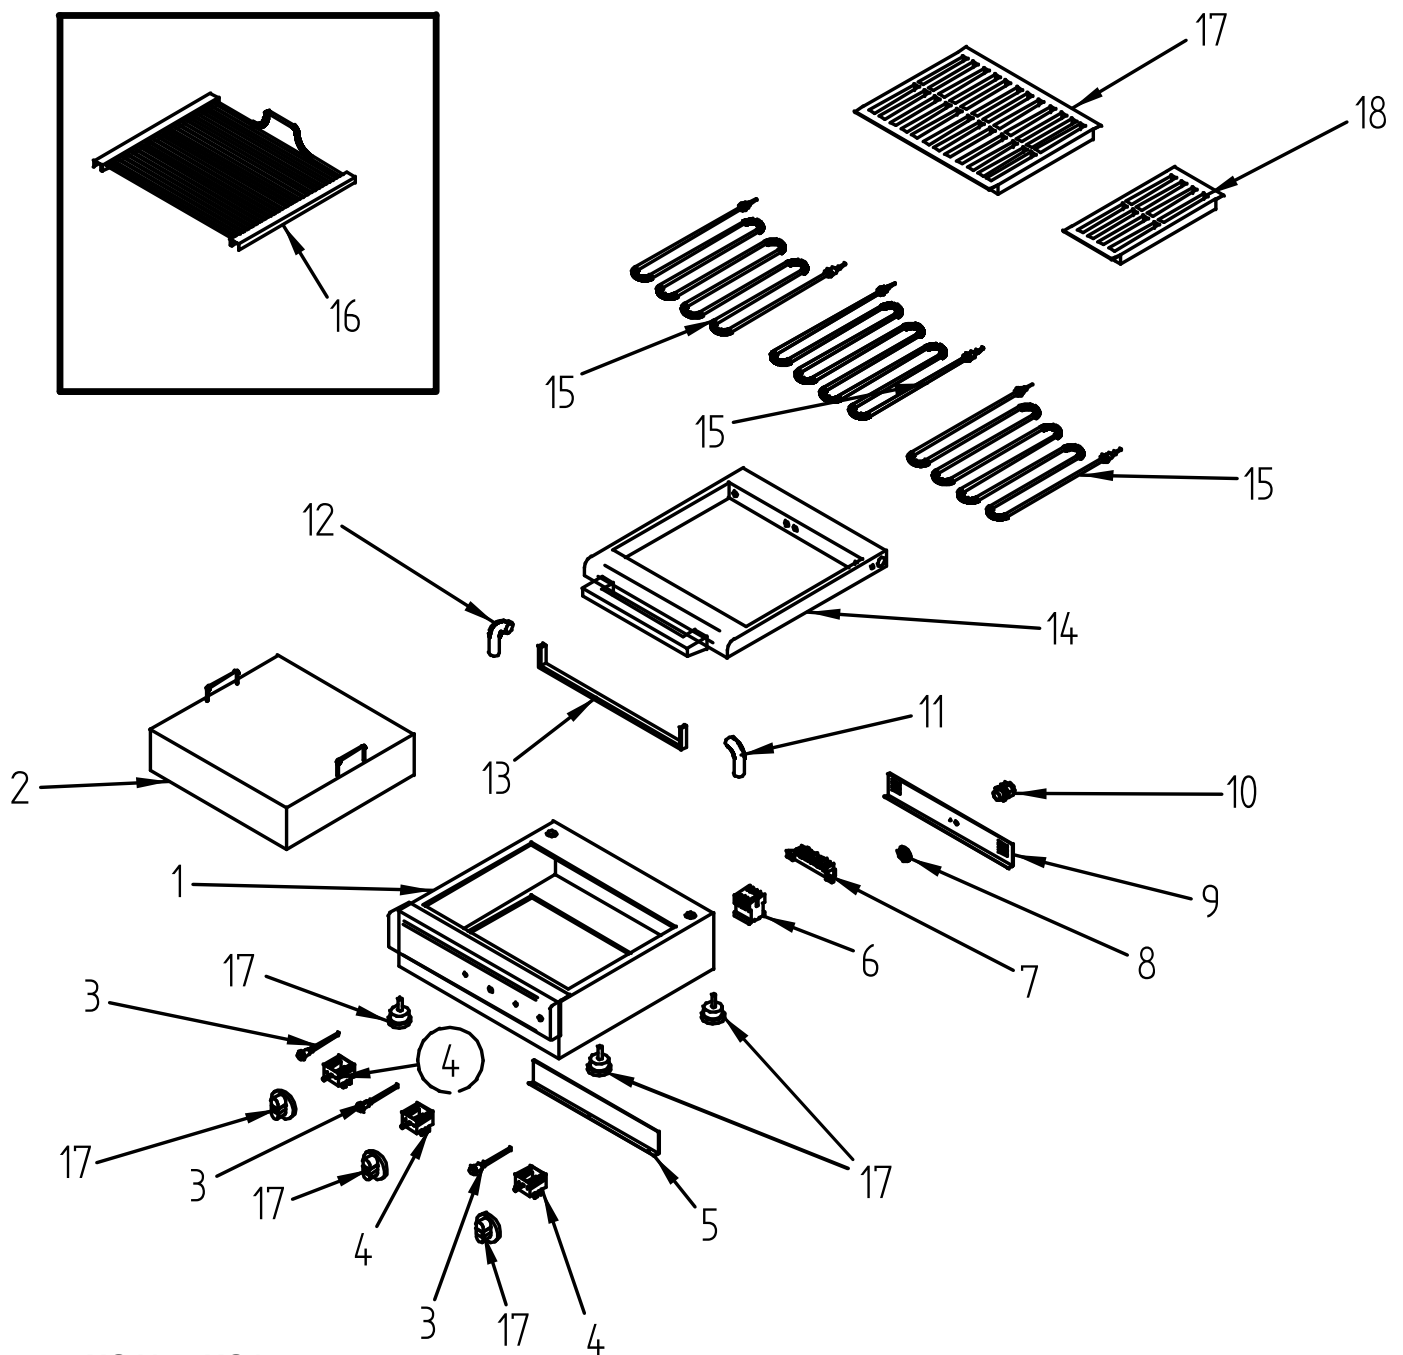

05/2018

Mod: GCV/MX

Production code: HS1/2

HS1/2 - HS1

No	Greek	English	Code
1	Κυρίως Σώμα	Main Body	
2	Σκάφη Νερού	Water Basin	
3	Ενδεικτικές Λυχνίες	Indicating Lamp	FAM1
4	Ζημενστάτης (Διακόπτης)	Zemenstat(Switch)	HWG002
5	Εσωτερικό Καπάκι Διακοπών	Internal Cover	
6	Ρελέ	Relay	EWG005
7	Ρεκλιέτα	Connector Strip	DE00028-6
8	Παξιμάδι Στυπιοθλήπτη	Nut	
9	Πίσω Καπάκι	Back Cover	
10	Στυπιοθλήπτης	Gland for Supply Cord	
11	Δεξιά Βάση Συγκράτησης Τελάρου	Right hand Base for Grid's Rotation	
12	Αριστερή Βάση Συγκράτησης Τελάρου	Left hand Base for Grid's Rotation	
13	Ορθοστάτης Σχάρας	Base for Grid's Support	
14	Τελάρο	Frame of Grid	
15	Αντίσταση	Heating Element	EWG15
16	Ανοξείδωτη Σχάρα	Stainless Steel Grid	EWG171
17	Χυτοσιδηρά	Cast Iron Grid	EWG16CI
18	Χυτοσιδηρά	Cast Iron Grid	EWG16CM
19	Κομβίο Ζημενστάτη	Zemenstat's Knob	DG00046
20	Ποδαράκια Στήριξης	Supporting Feet	