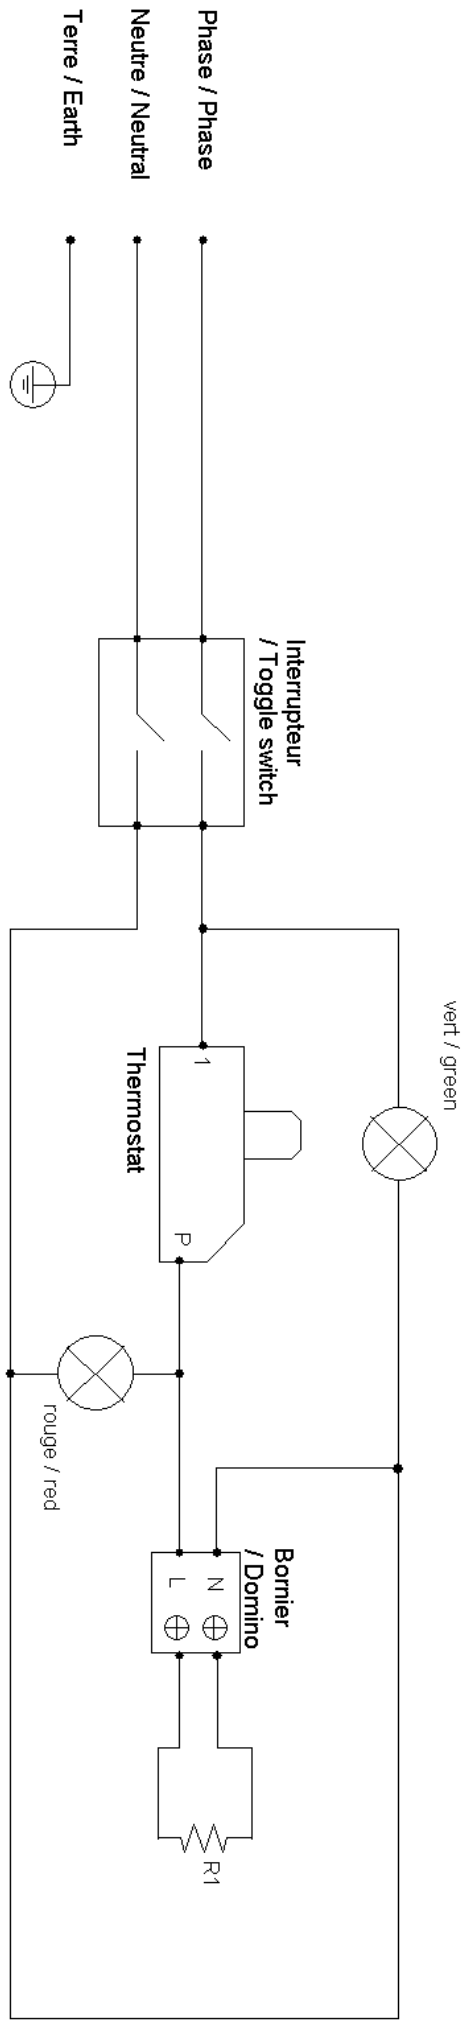

04/2007

Mod: FTE-40/SS

Production code: PSR 400 EE

Diamond
catering equipment

| Modifications | | Date | Nom | Description |
|---------------|----------|------|-----|---|
| Date | Nom | | | PSE 400 / PSE 400 EC Référence câblage C02111 |
| 27/04/2007 | A. David | | | |
| | | | |  |
| | | | | |