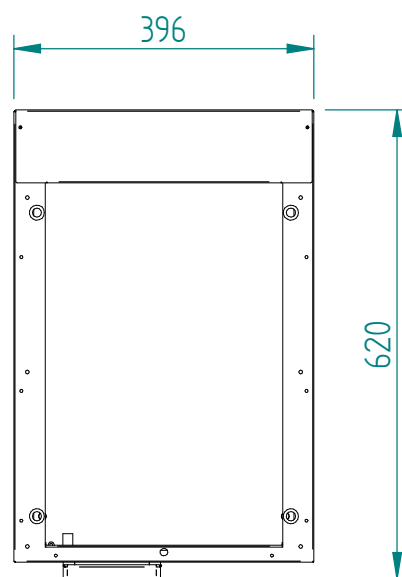

# MEUBLE MS-RFG 12

DT21

Date :  
07/07/2014

Dessiné par :  
C.Gu

Approuvé par :  
S.Grenon

Date :  
07/07/2014

Indice  
A

CODE	QTE	PIECE	SPARE PART
69022	1	ARRIERE COFFRE RFE 12-RFG 12	REAR CABINET RFE 12-RFG 12
69023	1	BANDEAU COFFRE RFE 12-RFG 12	CONTROL PANEL CABINET RFE 12-RFG 12
69024	1	COTE DROIT COFFRE RFE 12-RFG 12	RIGHT SIDE CABINET RFE 12-RFG 12
69025	1	COTE GAUCHE COFFRE RFE 12-RFG 12	LEFT SIDE CABINET RFE 12-RFG 12
69026	1	CONTRE PORTE COFFRE RFE 12-RFG 12	INNER DOOR CABINET RFE 12-RFG 12
69027	1	PORTE COFFRE RFE 12-RFG 12	DOOR CABINET RFE 12-RFG 12
69028	1	SOCLE COFFRE RFE 12-RFG 12	BASE CABINET RFE 12-RFG 12
69029	1	CADRE COFFRE RFE 12-RFG 12	FRAME CABINET RFE 12-RFG 12
69030	1	CACHE TROU ARRIERE COFFRE RFE 12-RFG 12	BACK COVER HOLE CABINET RFE 12-RFG 12
A13019	4	PIED INOX RFE 16 C-RFE 20 C	STAINLESS STEEL FOOT RFE 16 C - RFE 20 C
A15016	1	POIGNEE CEINTURE FRITEUSE	FRYER SIDE HANDLE
B06006	3	SUPPORT GALET PORTE	HOLDER DOOR WHEEL
B09003	1	LOQUETEAU RF14-RV25-TV	SMALL LATCH
F05069	1	POT CAMION 10 LT RFG 12	POT 10 LT RFG 12

# MEUBLE MS-RFG 12

Nomenclature

DT21

Date :  
07/07/2014

Dessiné par :  
C.Gu

Approuvé par :  
J.Godéré

Date :  
07/07/2014

Indice  
A

# MEUBLE MS-RFG 12

Mise en plan

DT21

Date :  
07/07/2014

Dessiné par :  
C.Gu

Approuvé par :

Date :

Indice  
A