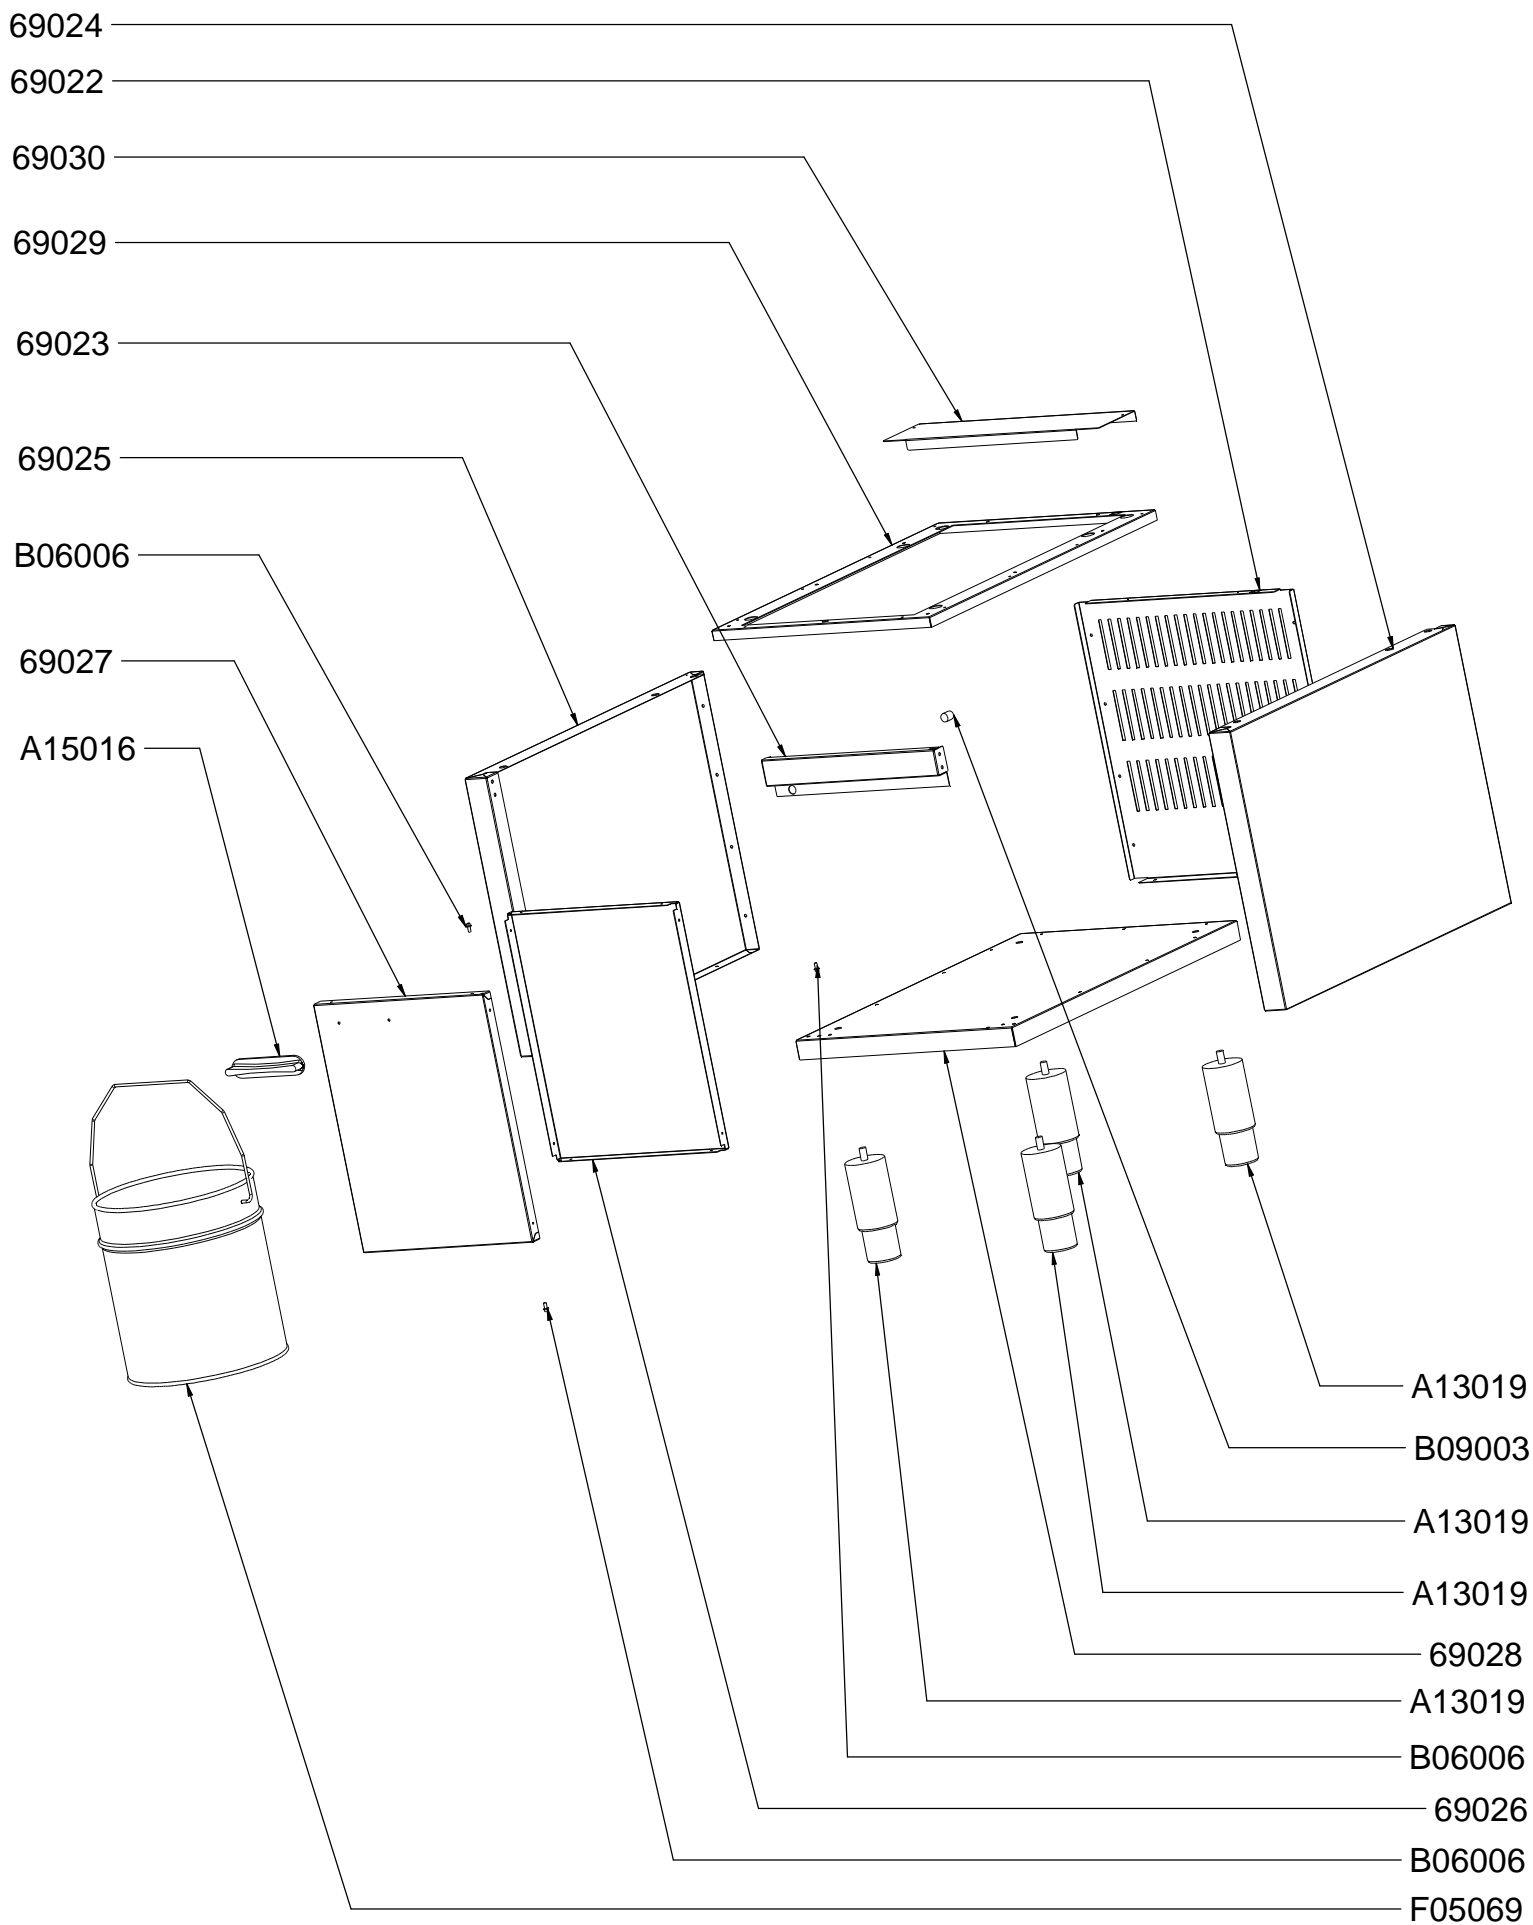

# MEUBLE MS-RFG 12

Vue 3D

DT21

Date :  
**07/07/2014**

Dessiné par :  
**C.Gu**

Approuvé par :  
R.Schoenberger

Date :  
07/07/2014

Indice  
**A**

# MEUBLE MS-RFG 12

DT21

Date :  
07/07/2014

Dessiné par :  
C.Gu

Approuvé par :  
S.Grenon

Date :  
07/07/2014

Indice  
A

CODE	QTE	PIECE	SPARE PART
69022	1	ARRIERE COFFRE RFE 12-RFG 12	REAR CABINET RFE 12-RFG 12
69023	1	BANDEAU COFFRE RFE 12-RFG 12	CONTROL PANEL CABINET RFE 12-RFG 12
69024	1	COTE DROIT COFFRE RFE 12-RFG 12	RIGHT SIDE CABINET RFE 12-RFG 12
69025	1	COTE GAUCHE COFFRE RFE 12-RFG 12	LEFT SIDE CABINET RFE 12-RFG 12
69026	1	CONTRE PORTE COFFRE RFE 12-RFG 12	INNER DOOR CABINET RFE 12-RFG 12
69027	1	PORTE COFFRE RFE 12-RFG 12	DOOR CABINET RFE 12-RFG 12
69028	1	SOCLE COFFRE RFE 12-RFG 12	BASE CABINET RFE 12-RFG 12
69029	1	CADRE COFFRE RFE 12-RFG 12	FRAME CABINET RFE 12-RFG 12
69030	1	CACHE TROU ARRIERE COFFRE RFE 12-RFG 12	BACK COVER HOLE CABINET RFE 12-RFG 12
A13019	4	PIED INOX RFE 16 C-RFE 20 C	STAINLESS STEEL FOOT RFE 16 C - RFE 20 C
A15016	1	POIGNEE CEINTURE FRITEUSE	FRYER SIDE HANDLE
B06006	3	SUPPORT GALET PORTE	HOLDER DOOR WHEEL
B09003	1	LOQUETEAU RF14-RV25-TV	SMALL LATCH
F05069	1	POT CAMION 10 LT RFG 12	POT 10 LT RFG 12

# MEUBLE MS-RFG 12

Nomenclature

DT21

Date :  
07/07/2014

Dessiné par :  
C.Gu

Approuvé par :  
J.Godéré

Date :  
07/07/2014

Indice  
A

# MEUBLE MS-RFG 12

Mise en plan

DT21

Date :  
07/07/2014

Dessiné par :  
C.Gu

Approuvé par :

Date :

Indice  
A