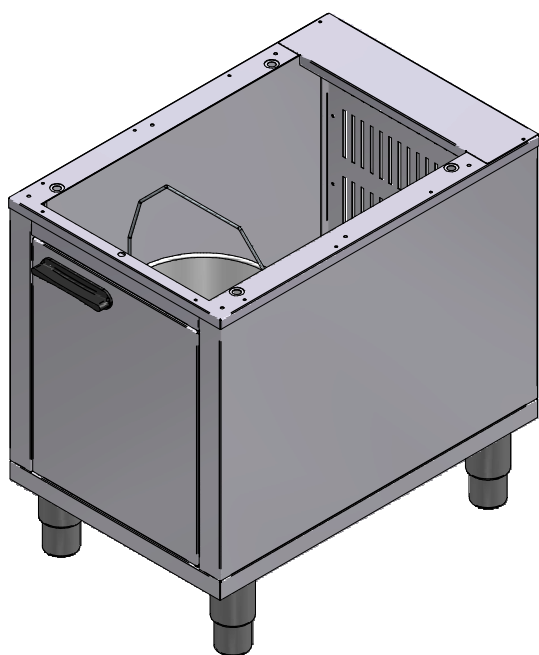

# MEUBLE MS-RFG 12

DT21

Date :  
07/07/2014

Dessiné par :  
C.Gu

Approuvé par :  
S.Grenon

Date :  
07/07/2014

Indice  
A

CODE	QTE	PIECE	SPARE PART
69022	1	ARRIERE COFFRE RFE 12-RFG 12	REAR CABINET RFE 12-RFG 12
69023	1	BANDEAU COFFRE RFE 12-RFG 12	CONTROL PANEL CABINET RFE 12-RFG 12
69024	1	COTE DROIT COFFRE RFE 12-RFG 12	RIGHT SIDE CABINET RFE 12-RFG 12
69025	1	COTE GAUCHE COFFRE RFE 12-RFG 12	LEFT SIDE CABINET RFE 12-RFG 12
69026	1	CONTRE PORTE COFFRE RFE 12-RFG 12	INNER DOOR CABINET RFE 12-RFG 12
69027	1	PORTE COFFRE RFE 12-RFG 12	DOOR CABINET RFE 12-RFG 12
69028	1	SOCLE COFFRE RFE 12-RFG 12	BASE CABINET RFE 12-RFG 12
69029	1	CADRE COFFRE RFE 12-RFG 12	FRAME CABINET RFE 12-RFG 12
69030	1	CACHE TROU ARRIERE COFFRE RFE 12-RFG 12	BACK COVER HOLE CABINET RFE 12-RFG 12
A13019	4	PIED INOX RFE 16 C-RFE 20 C	STAINLESS STEEL FOOT RFE 16 C - RFE 20 C
A15016	1	POIGNEE CEINTURE FRITEUSE	FRYER SIDE HANDLE
B06006	3	SUPPORT GALET PORTE	HOLDER DOOR WHEEL
B09003	1	LOQUETEAU RF14-RV25-TV	SMALL LATCH
F05069	1	POT CAMION 10 LT RFG 12	POT 10 LT RFG 12

# MEUBLE MS-RFG 12

Nomenclature

DT21

Date :  
07/07/2014

Dessiné par :  
C.Gu

Approuvé par :  
J.Godéré

Date :  
07/07/2014

Indice  
A