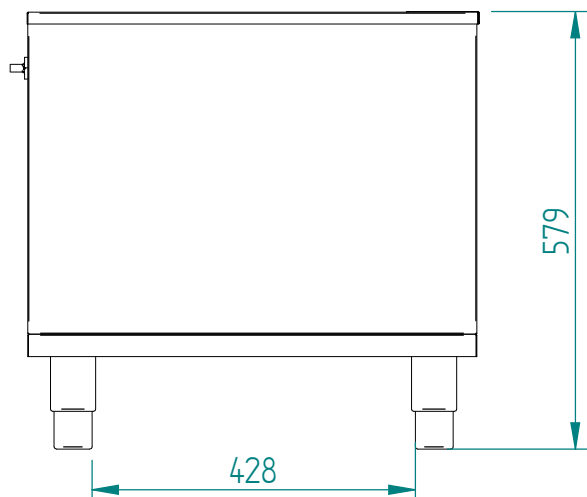

# MEUBLE MS-RFG 12

Nomenclature

DT21

Date :  
07/07/2014

Dessiné par :  
C.Gu

Approuvé par :  
J.Godéré

Date :  
07/07/2014

Indice  
A

# MEUBLE MS-RFG 12

Mise en plan

DT21

Date :  
07/07/2014

Dessiné par :  
C.Gu

Approuvé par :

Date :

Indice  
A