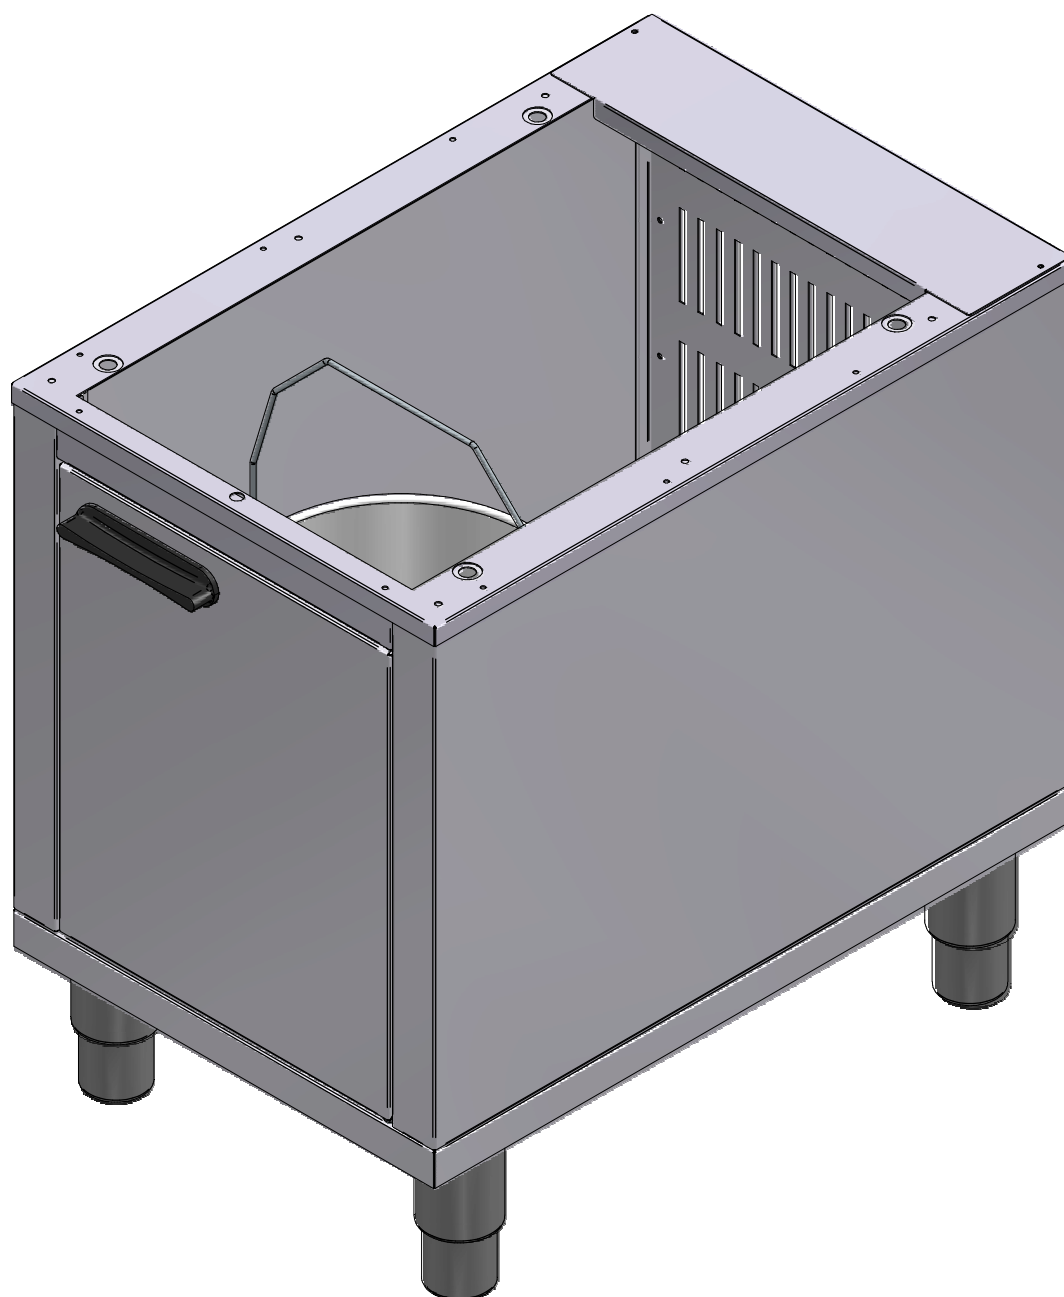

# Mod: FSM-MF/N

Production code: MS-RFG 12

**Diamond**  
catering equipment

# MEUBLE MS-RFG 12

Vue 3D

DT21

Date :  
**07/07/2014**

Dessiné par :  
**C.Gu**

Approuvé par :  
R.Schoenberger

Date :  
07/07/2014

Indice  
**A**

# MEUBLE MS-RFG 12

DT21

Date :  
07/07/2014

Dessiné par :  
C.Gu

Approuvé par :  
S.Grenon

Date :  
07/07/2014

Indice  
A

CODE	QTE	PIECE	SPARE PART
69022	1	ARRIERE COFFRE RFE 12-RFG 12	REAR CABINET RFE 12-RFG 12
69023	1	BANDEAU COFFRE RFE 12-RFG 12	CONTROL PANEL CABINET RFE 12-RFG 12
69024	1	COTE DROIT COFFRE RFE 12-RFG 12	RIGHT SIDE CABINET RFE 12-RFG 12
69025	1	COTE GAUCHE COFFRE RFE 12-RFG 12	LEFT SIDE CABINET RFE 12-RFG 12
69026	1	CONTRE PORTE COFFRE RFE 12-RFG 12	INNER DOOR CABINET RFE 12-RFG 12
69027	1	PORTE COFFRE RFE 12-RFG 12	DOOR CABINET RFE 12-RFG 12
69028	1	SOCLE COFFRE RFE 12-RFG 12	BASE CABINET RFE 12-RFG 12
69029	1	CADRE COFFRE RFE 12-RFG 12	FRAME CABINET RFE 12-RFG 12
69030	1	CACHE TROU ARRIERE COFFRE RFE 12-RFG 12	BACK COVER HOLE CABINET RFE 12-RFG 12
A13019	4	PIED INOX RFE 16 C-RFE 20 C	STAINLESS STEEL FOOT RFE 16 C - RFE 20 C
A15016	1	POIGNEE CEINTURE FRITEUSE	FRYER SIDE HANDLE
B06006	3	SUPPORT GALET PORTE	HOLDER DOOR WHEEL
B09003	1	LOQUETEAU RF14-RV25-TV	SMALL LATCH
F05069	1	POT CAMION 10 LT RFG 12	POT 10 LT RFG 12