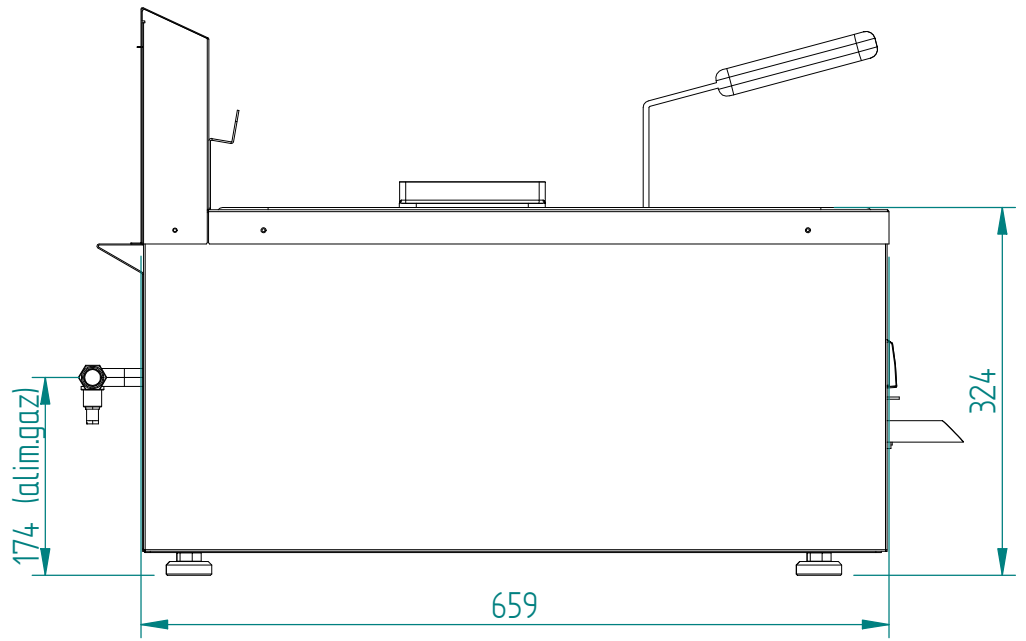

23/09/2019

Mod: FSM8GT/S

Production code: RFG 8

FSM8GT/S

Mise en plan

DT189

Date :
08/11/2017

Dessiné par :
R.L.

Approuvé par :

Date :
12/09/2017

Indice
B

Produit concerné :	
Code	Cadran / Front panel
P01063A01	G06880
P01063C01	G16046
P01063D01	G16021
P01063G01	G16047

FSM8GT/S

Cadran

DT189

Date :
08/11/2017