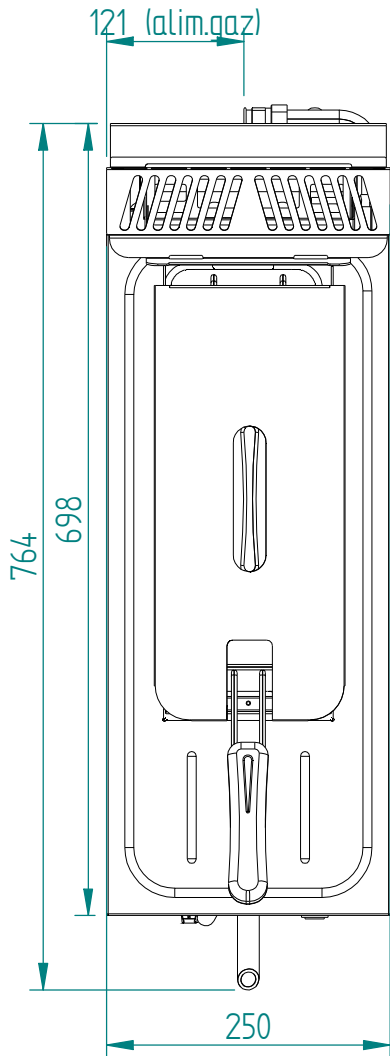

23/09/2019

Mod: FSM8GT/S

Production code: RFG 8

FSM8GT/S

Mise en plan

DT189

Date :
08/11/2017

Dessiné par :
R.L.

Approuvé par :

Date :
12/09/2017

Indice
B

Produit concerné :	
Code	Cadran / Front panel
P01063A01	G06880
P01063C01	G16046
P01063D01	G16021
P01063G01	G16047

FSM8GT/S

Cadran

DT189

Date :
08/11/2017