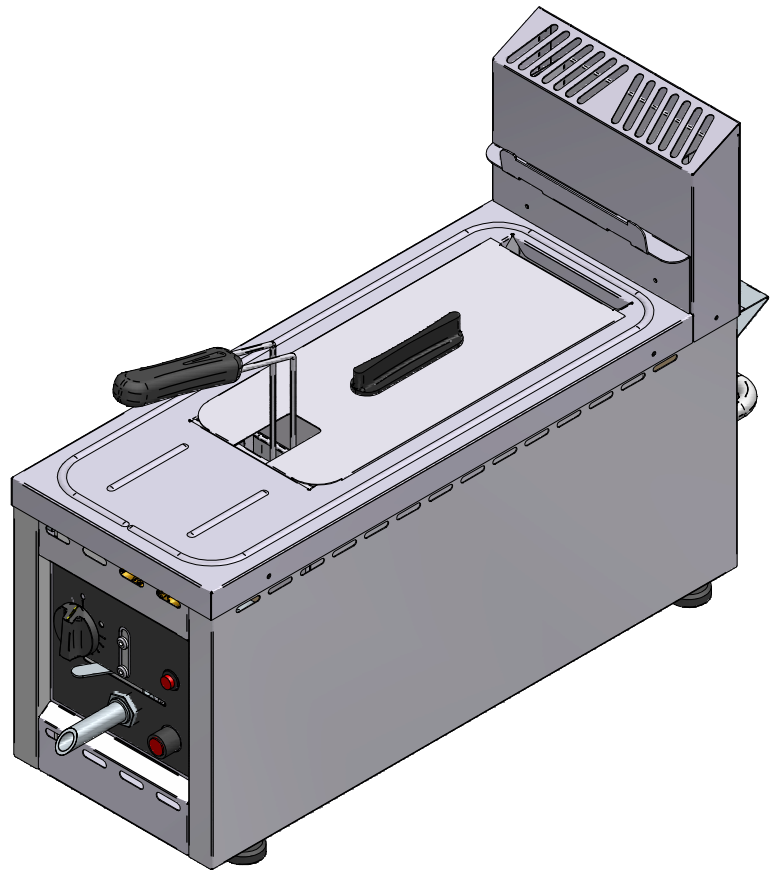

23/09/2019

Mod: FSM8GT/S

Production code: RFG 8

FSM8GT/S

Mise en plan

DT189

Date :
08/11/2017

Dessiné par :
R.L.

Approuvé par :

Date :
12/09/2017

Indice
B

Produit concerné :	
Code	Cadran / Front panel
P01063A01	G06880
P01063C01	G16046
P01063D01	G16021
P01063G01	G16047

FSM8GT/S

Cadran

DT189

Date :
08/11/2017