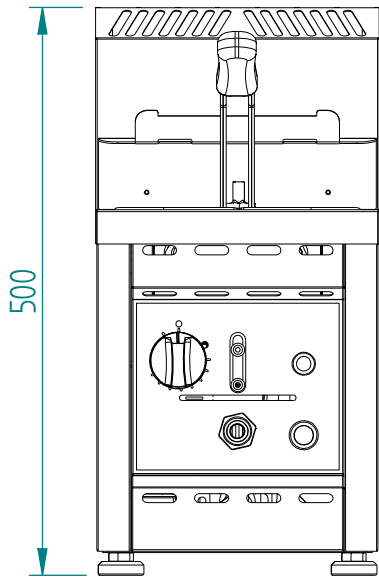

FSM8GT/S

Mise en plan

DT189

Date :
08/11/2017

Dessiné par :
R.L.

Approuvé par :

Date :
12/09/2017

Indice
B