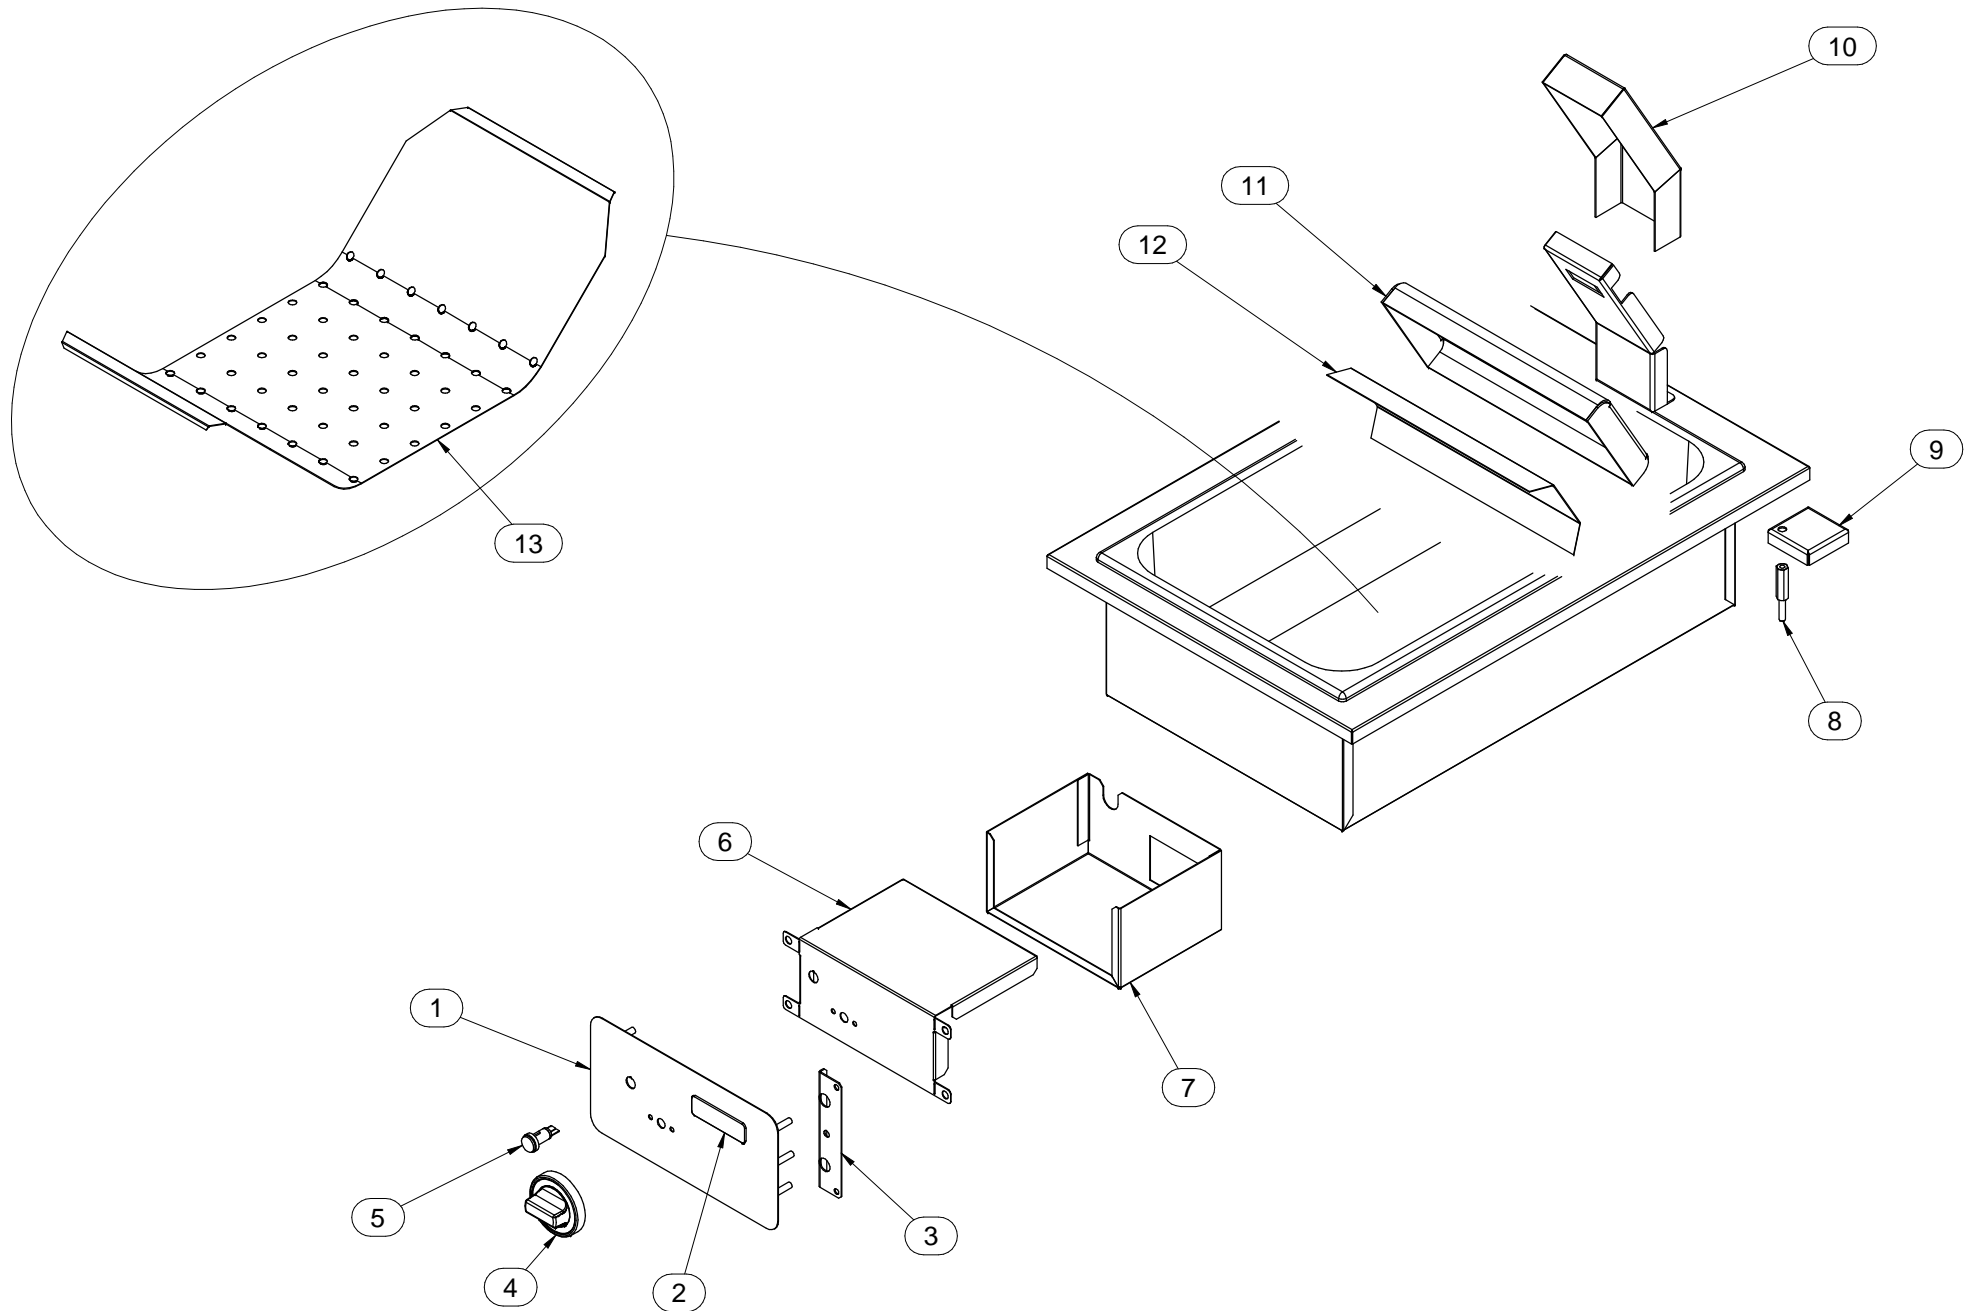

11/2016

Mod: EDI/SF4

Production code: 65/40 SPE-D

Diamond
catering equipment

Mod./Type: **_65/... SPE...-D**

cod./num. 2532363.00

data/date: 10/11/2016

Mod./Type: **_65/... SPE...-D**